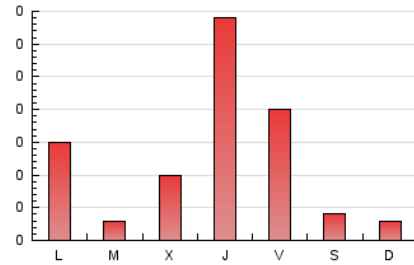

2. Secciones (Nacional e Internacional)

	PAGINAS	%
HOME	192	69.82 %
RESTO	83	30.18 %

3. Por día del mes (Nacional e Internacional)

Día	N. únicos	Visitas	Páginas	Día	N. únicos	Visitas	Páginas	Día	N. únicos	Visitas	Páginas
1	1	1	1	11	2	4	56	21	1	2	3
2	1	1	3	12	2	2	30	22	1	2	6
3	1	2	11	13	1	2	1	23	1	1	4
4	1	2	11	14	*	*	*	24	*	*	*
5	2	2	11	15	1	3	14	25	*	*	*
6	1	1	4	16	1	1	4	26	1	4	25
7	1	1	3	17	2	4	9	27	1	1	1
8	1	3	25	18	*	*	*	28	1	1	2
9	*	*	*	19	2	4	13	29	1	2	27
10	*	*	*	20	1	1	10	30	1	1	1

[*] Datos no disponibles por causas técnicas.

4. Gráficas (Nacional e Internacional)

4.1 Por día de la semana (promedio)

N. únicos / Visitas (x 100)

Páginas (x 100)

4.2 Por franja horaria (promedio)

Visitas_ (x 1000)