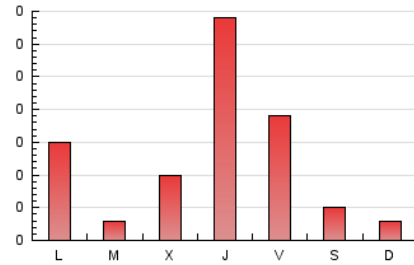

2. Secciones (Nacional)

	PAGINAS	%
HOME	189	69.49 %
RESTO	83	30.51 %

3. Por día del mes (Nacional)

Día	N. únicos	Visitas	Páginas	Día	N. únicos	Visitas	Páginas	Día	N. únicos	Visitas	Páginas
1	1	1	1	11	2	4	56	21	1	2	3
2	1	1	3	12	1	1	28	22	1	2	6
3	1	2	11	13	1	2	1	23	1	1	4
4	1	2	11	14	*	*	*	24	*	*	*
5	2	2	11	15	1	3	14	25	*	*	*
6	1	1	4	16	1	1	4	26	1	4	25
7	1	1	3	17	2	4	9	27	*	*	*
8	1	3	25	18	*	*	*	28	1	1	2
9	*	*	*	19	2	4	13	29	1	2	27
10	*	*	*	20	1	1	10	30	1	1	1

[*] Datos no disponibles por causas técnicas.

4. Gráficas (Nacional)

4.1 Por día de la semana (promedio)

N. únicos / Visitas (x 100)

Páginas (x 100)

4.2 Por franja horaria (promedio)

Visitas_ (x 1000)

Páginas (x 1000)

4.3 Por meses

N. únicos / Visitas (x 1000)

Páginas (x 1000)

5. Observaciones

Este Medio Electrónico de Comunicación ha sido medido por la herramienta Google Analytics de Google (GA4).

6. Definiciones básicas (Para más información ver Normas Técnicas para el Control de los Medios Electrónicos de Comunicación)