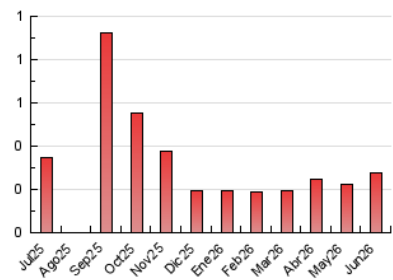

Páginas (x 1000)