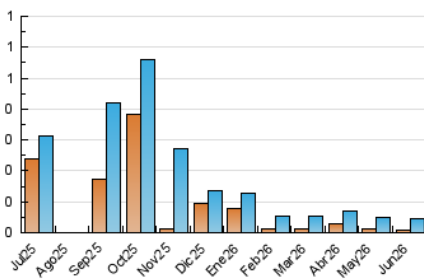

2. Secciones (Nacional)

	PAGINAS	%
HOME	189	69.49 %
RESTO	83	30.51 %

3. Por día del mes (Nacional)

Día	N. únicos	Visitas	Páginas	Día	N. únicos	Visitas	Páginas	Día	N. únicos	Visitas	Páginas
1	1	1	1	11	2	4	56	21	1	2	3
2	1	1	3	12	1	1	28	22	1	2	6
3	1	2	11	13	1	2	1	23	1	1	4
4	1	2	11	14	*	*	*	24	*	*	*
5	2	2	11	15	1	3	14	25	*	*	*
6	1	1	4	16	1	1	4	26	1	4	25
7	1	1	3	17	2	4	9	27	*	*	*
8	1	3	25	18	*	*	*	28	1	1	2
9	*	*	*	19	2	4	13	29	1	2	27
10	*	*	*	20	1	1	10	30	1	1	1

[*] Datos no disponibles por causas técnicas.

4. Gráficas (Nacional)

4.1 Por día de la semana (promedio)

N. únicos / Visitas (x 100)

Páginas (x 100)

4.2 Por franja horaria (promedio)

Visitas_ (x 1000)

Páginas (x 1000)

4.3 Por meses

N. únicos / Visitas (x 1000)

Páginas (x 1000)

5. Observaciones

Este Medio Electrónico de Comunicación ha sido medido por la herramienta Google Analytics de Google (GA4).

6. Definiciones básicas (Para más información ver Normas Técnicas para el Control de los Medios Electrónicos de Comunicación)

Visita:

Una secuencia ininterrumpida de páginas servidas a un usuario válido. Si dicho usuario no realiza peticiones de páginas en un periodo de tiempo (30 min) la siguiente petición constituirá el inicio de una nueva visita.