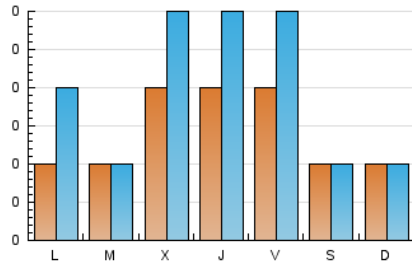

1. Cifras totales y promedios (Nacional e Internacional)

MES - AÑO	NAVEGADORES UNICOS	VISITAS	PAGINAS
Junio - 2026	10	48	275
PROMEDIO DIARIO	1	2	11
PROMEDIO LUNES-VIERNES	1	2	15
PROMEDIO SABADO-DOMINGO	1	1	3
PAGINAS / VISITAS	5,73		
DURACION MEDIA VISITAS	0:12:53		
TIEMPO INTERACCIÓN MEDIO	0:04:31		

2. Secciones (Nacional e Internacional)

	PAGINAS	%
HOME	192	69.82 %
RESTO	83	30.18 %

3. Por día del mes (Nacional e Internacional)

Día	N. únicos	Visitas	Páginas	Día	N. únicos	Visitas	Páginas	Día	N. únicos	Visitas	Páginas
1	1	1	1	11	2	4	56	21	1	2	3
2	1	1	3	12	2	2	30	22	1	2	6
3	1	2	11	13	1	2	1	23	1	1	4
4	1	2	11	14	*	*	*	24	*	*	*
5	2	2	11	15	1	3	14	25	*	*	*
6	1	1	4	16	1	1	4	26	1	4	25
7	1	1	3	17	2	4	9	27	1	1	1
8	1	3	25	18	*	*	*	28	1	1	2
9	*	*	*	19	2	4	13	29	1	2	27
10	*	*	*	20	1	1	10	30	1	1	1

[*] Datos no disponibles por causas técnicas.

4. Gráficas (Nacional e Internacional)

4.1 Por día de la semana (promedio)

N. únicos / Visitas (x 100)

Páginas (x 100)

4.2 Por franja horaria (promedio)

Visitas_ (x 1000)