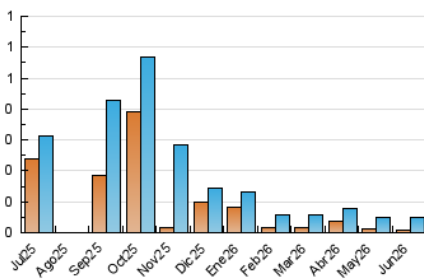

4.3 Por meses

N. únicos / Visitas (x 1000)