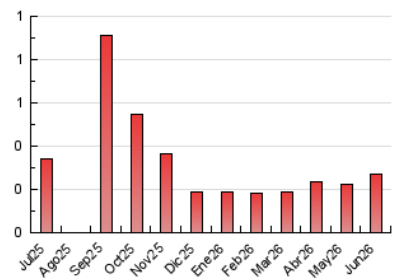

1. Cifras totales y promedios (Nacional)

MES - AÑO	NAVEGADORES UNICOS	VISITAS	PAGINAS
Junio - 2026	8	46	272
PROMEDIO DIARIO	1	2	12
PROMEDIO LUNES-VIERNES	1	2	15
PROMEDIO SABADO-DOMINGO	1	1	4
PAGINAS / VISITAS	5,91		
DURACION MEDIA VISITAS	0:13:25		
TIEMPO INTERACCIÓN MEDIO	0:05:39		

2. Secciones (Nacional)

	PAGINAS	%
HOME	189	69.49 %
RESTO	83	30.51 %

3. Por día del mes (Nacional)

Día	N. únicos	Visitas	Páginas	Día	N. únicos	Visitas	Páginas	Día	N. únicos	Visitas	Páginas
1	1	1	1	11	2	4	56	21	1	2	3
2	1	1	3	12	1	1	28	22	1	2	6
3	1	2	11	13	1	2	1	23	1	1	4
4	1	2	11	14	*	*	*	24	*	*	*
5	2	2	11	15	1	3	14	25	*	*	*
6	1	1	4	16	1	1	4	26	1	4	25
7	1	1	3	17	2	4	9	27	*	*	*
8	1	3	25	18	*	*	*	28	1	1	2
9	*	*	*	19	2	4	13	29	1	2	27
10	*	*	*	20	1	1	10	30	1	1	1

[*] Datos no disponibles por causas técnicas.

4. Gráficas (Nacional)

4.1 Por día de la semana (promedio)

N. únicos / Visitas (x 100)

Páginas (x 100)

4.2 Por franja horaria (promedio)

Visitas_ (x 1000)

Páginas (x 1000)

4.3 Por meses

N. únicos / Visitas (x 1000)

Páginas (x 1000)

5. Observaciones

Este Medio Electrónico de Comunicación ha sido medido por la herramienta Google Analytics de Google (GA4).

6. Definiciones básicas (Para más información ver Normas Técnicas para el Control de los Medios Electrónicos de Comunicación)