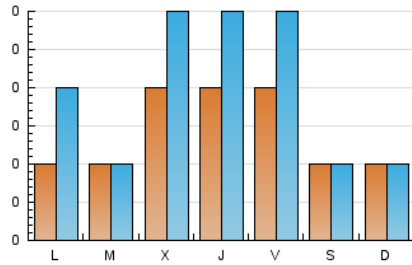

1. Cifras totales y promedios (Nacional)

MES - AÑO	NAVEGADORES UNICOS	VISITAS	PAGINAS
Junio - 2026	8	46	272
PROMEDIO DIARIO	1	2	12
PROMEDIO LUNES-VIERNES	1	2	15
PROMEDIO SABADO-DOMINGO	1	1	4
PAGINAS / VISITAS	5,91		
DURACION MEDIA VISITAS	0:13:25		
TIEMPO INTERACCIÓN MEDIO	0:05:39		

2. Secciones (Nacional)

	PAGINAS	%
HOME	189	69.49 %
RESTO	83	30.51 %

3. Por día del mes (Nacional)

Día	N. únicos	Visitas	Páginas	Día	N. únicos	Visitas	Páginas	Día	N. únicos	Visitas	Páginas
1	1	1	1	11	2	4	56	21	1	2	3
2	1	1	3	12	1	1	28	22	1	2	6
3	1	2	11	13	1	2	1	23	1	1	4
4	1	2	11	14	*	*	*	24	*	*	*
5	2	2	11	15	1	3	14	25	*	*	*
6	1	1	4	16	1	1	4	26	1	4	25
7	1	1	3	17	2	4	9	27	*	*	*
8	1	3	25	18	*	*	*	28	1	1	2
9	*	*	*	19	2	4	13	29	1	2	27
10	*	*	*	20	1	1	10	30	1	1	1

[*] Datos no disponibles por causas técnicas.

4. Gráficas (Nacional)

4.1 Por día de la semana (promedio)

N. únicos / Visitas (x 100)

Páginas (x 100)

4.2 Por franja horaria (promedio)

Visitas_ (x 1000)

Páginas (x 1000)