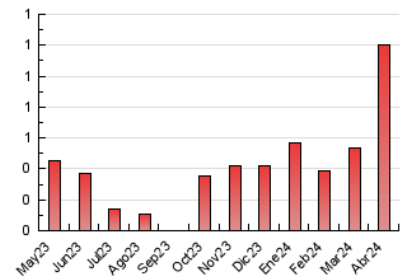

#### 3. Por día del mes (Nacional)

Día	N. únicos	Visitas	Páginas	Día	N. únicos	Visitas	Páginas	Día	N. únicos	Visitas	Páginas
1	15	16	18	11	17	18	17	21	26	26	26
2	19	22	24	12	18	19	21	22	18	18	19
3	13	14	16	13	24	24	25	23	109	113	120
4	22	24	26	14	19	19	24	24	160	161	169
5	22	23	27	15	28	36	41	25	57	59	75
6	16	17	19	16	22	23	30	26	42	44	60
7	18	19	21	17	24	29	28	27	38	41	42
8	24	25	32	18	29	33	37	28	47	48	55
9	13	13	13	19	30	30	36	29	65	73	79
10	19	19	22	20	27	27	34	30	44	46	50

#### 4.1 Por día de la semana (promedio)

N. únicos / Visitas (x 100)

Páginas (x 100)

#### 4.2 Por franja horaria (promedio)

Visitas\_ (x 1000)

Páginas (x 1000)

#### 4.3 Por meses

N. únicos / Visitas (x 1000)

Páginas (x 1000)