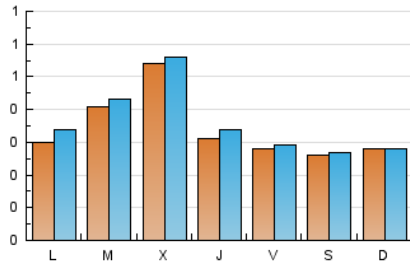

4. Gráficas (Nacional)

4.1 Por día de la semana (promedio)

N. únicos / Visitas (x 100)