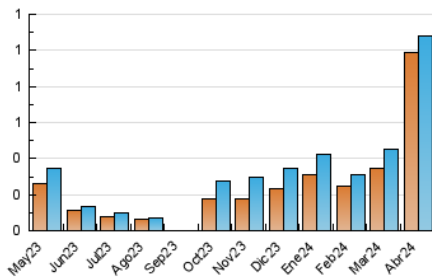

#### 3. Por día del mes (Nacional)

Día	N. únicos	Visitas	Páginas	Día	N. únicos	Visitas	Páginas	Día	N. únicos	Visitas	Páginas
1	15	16	18	11	17	18	17	21	26	26	26
2	19	22	24	12	18	19	21	22	18	18	19
3	13	14	16	13	24	24	25	23	109	113	120
4	22	24	26	14	19	19	24	24	160	161	169
5	22	23	27	15	28	36	41	25	57	59	75
6	16	17	19	16	22	23	30	26	42	44	60
7	18	19	21	17	24	29	28	27	38	41	42
8	24	25	32	18	29	33	37	28	47	48	55
9	13	13	13	19	30	30	36	29	65	73	79
10	19	19	22	20	27	27	34	30	44	46	50

#### 4.1 Por día de la semana (promedio)

N. únicos / Visitas (x 100)

Páginas (x 100)

#### 4.2 Por franja horaria (promedio)

Visitas\_ (x 1000)

Páginas (x 1000)

#### 4.3 Por meses

N. únicos / Visitas (x 1000)

Páginas (x 1000)