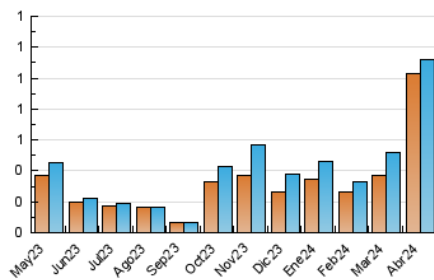

### 3. Por día del mes (Nacional e Internacional)

Día	N. únicos	Visitas	Páginas	Día	N. únicos	Visitas	Páginas	Día	N. únicos	Visitas	Páginas
<b>1</b>	16	17	23	<b>11</b>	18	19	18	<b>21</b>	27	27	27
<b>2</b>	22	25	27	<b>12</b>	18	19	21	<b>22</b>	22	22	23
<b>3</b>	13	14	16	<b>13</b>	25	25	26	<b>23</b>	109	113	120
<b>4</b>	22	24	26	<b>14</b>	20	20	25	<b>24</b>	161	162	172
<b>5</b>	24	25	29	<b>15</b>	30	38	43	<b>25</b>	59	61	77
<b>6</b>	17	18	20	<b>16</b>	25	27	34	<b>26</b>	43	45	61
<b>7</b>	18	19	21	<b>17</b>	25	30	29	<b>27</b>	40	43	44
<b>8</b>	24	25	32	<b>18</b>	30	34	38	<b>28</b>	47	48	55
<b>9</b>	16	18	18	<b>19</b>	32	32	38	<b>29</b>	67	75	81
<b>10</b>	21	21	24	<b>20</b>	28	28	36	<b>30</b>	48	50	54

##### 4.1 Por día de la semana (promedio)

N. únicos / Visitas (x 100)

Páginas (x 100)

##### 4.2 Por franja horaria (promedio)

Visitas\_ (x 1000)

Páginas (x 1000)

##### 4.3 Por meses

N. únicos / Visitas (x 1000)

Páginas (x 1000)