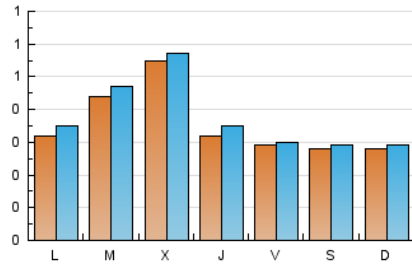

4. Gráficas (Nacional e Internacional)

4.1 Por día de la semana (promedio)

N. únicos / Visitas (x 100)