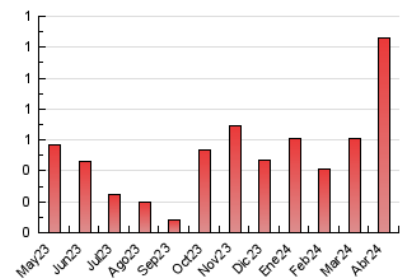

### 3. Por día del mes (Nacional e Internacional)

Día	N. únicos	Visitas	Páginas	Día	N. únicos	Visitas	Páginas	Día	N. únicos	Visitas	Páginas
<b>1</b>	16	17	23	<b>11</b>	18	19	18	<b>21</b>	27	27	27
<b>2</b>	22	25	27	<b>12</b>	18	19	21	<b>22</b>	22	22	23
<b>3</b>	13	14	16	<b>13</b>	25	25	26	<b>23</b>	109	113	120
<b>4</b>	22	24	26	<b>14</b>	20	20	25	<b>24</b>	161	162	172
<b>5</b>	24	25	29	<b>15</b>	30	38	43	<b>25</b>	59	61	77
<b>6</b>	17	18	20	<b>16</b>	25	27	34	<b>26</b>	43	45	61
<b>7</b>	18	19	21	<b>17</b>	25	30	29	<b>27</b>	40	43	44
<b>8</b>	24	25	32	<b>18</b>	30	34	38	<b>28</b>	47	48	55
<b>9</b>	16	18	18	<b>19</b>	32	32	38	<b>29</b>	67	75	81
<b>10</b>	21	21	24	<b>20</b>	28	28	36	<b>30</b>	48	50	54

##### 4.1 Por día de la semana (promedio)

N. únicos / Visitas (x 100)

Páginas (x 100)

##### 4.2 Por franja horaria (promedio)

Visitas\_ (x 1000)

Páginas (x 1000)

##### 4.3 Por meses

N. únicos / Visitas (x 1000)

Páginas (x 1000)