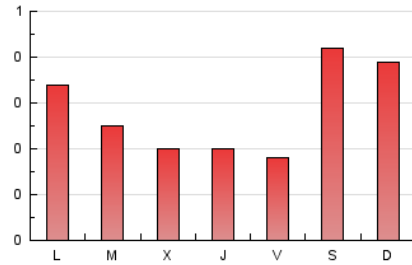

1. Cifras totales y promedios (Nacional)

MES - AÑO	NAVEGADORES UNICOS	VISITAS	PAGINAS
Octubre - 2024	660	751	855
PROMEDIO DIARIO	23	24	28
PROMEDIO LUNES-VIERNES	20	21	23
PROMEDIO SABADO-DOMINGO	32	35	40
PAGINAS / VISITAS	1,14		
DURACION MEDIA VISITAS	0:01:11		
TIEMPO INTERACCIÓN MEDIO	0:00:26		

2. Secciones (Nacional)

	PAGINAS	%
HOME	78	9.12 %
RESTO	777	90.88 %

3. Por día del mes (Nacional)

Día	N. únicos	Visitas	Páginas	Día	N. únicos	Visitas	Páginas	Día	N. únicos	Visitas	Páginas
1	11	11	11	11	13	16	18	21	24	26	25
2	10	11	13	12	91	96	104	22	17	19	21
3	30	30	31	13	85	86	100	23	13	13	21
4	15	15	19	14	41	42	51	24	19	19	24
5	13	14	19	15	33	36	40	25	10	10	10
6	11	11	13	16	22	23	24	26	12	13	21
7	18	18	19	17	17	19	20	27	15	17	18
8	15	15	15	18	22	23	26	28	28	31	39
9	12	13	12	19	16	19	22	29	26	28	38
10	12	13	11	20	16	20	24	30	30	30	31
								31	13	14	15

4. Gráficas (Nacional)

4.1 Por día de la semana (promedio)

N. únicos / Visitas (x 100)

Páginas (x 100)

4.2 Por franja horaria (promedio)

Visitas_ (x 1000)

Páginas (x 1000)

4.3 Por meses