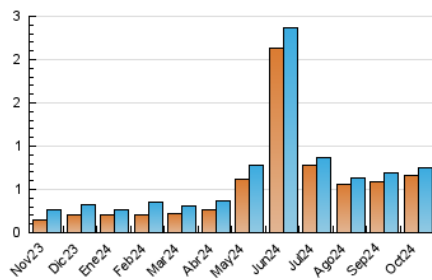

2. Secciones (Nacional)

	PAGINAS	%
HOME	78	9.12 %
RESTO	777	90.88 %

3. Por día del mes (Nacional)

Día	N. únicos	Visitas	Páginas	Día	N. únicos	Visitas	Páginas	Día	N. únicos	Visitas	Páginas
1	11	11	11	11	13	16	18	21	24	26	25
2	10	11	13	12	91	96	104	22	17	19	21
3	30	30	31	13	85	86	100	23	13	13	21
4	15	15	19	14	41	42	51	24	19	19	24
5	13	14	19	15	33	36	40	25	10	10	10
6	11	11	13	16	22	23	24	26	12	13	21
7	18	18	19	17	17	19	20	27	15	17	18
8	15	15	15	18	22	23	26	28	28	31	39
9	12	13	12	19	16	19	22	29	26	28	38
10	12	13	11	20	16	20	24	30	30	30	31
								31	13	14	15

4. Gráficas (Nacional)

4.1 Por día de la semana (promedio)

N. únicos / Visitas (x 100)

Páginas (x 100)

4.2 Por franja horaria (promedio)

Visitas_ (x 1000)

Páginas (x 1000)

4.3 Por meses

N. únicos / Visitas (x 1000)

Páginas (x 1000)

5. Observaciones

Este Medio Electrónico de Comunicación ha sido medido por la herramienta Google Analytics de Google (GA4).

6. Definiciones básicas (Para más información ver Normas Técnicas para el Control de los Medios Electrónicos de Comunicación)

Visita:

Una secuencia ininterrumpida de páginas servidas a un usuario válido. Si dicho usuario no realiza peticiones de páginas en un periodo de tiempo (30 min) la siguiente petición constituirá el inicio de una nueva visita.