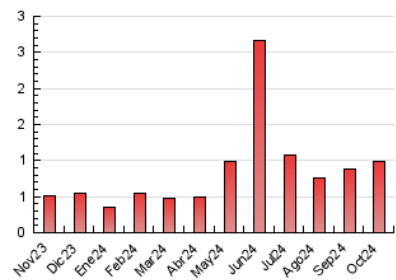

Páginas (x 1000)