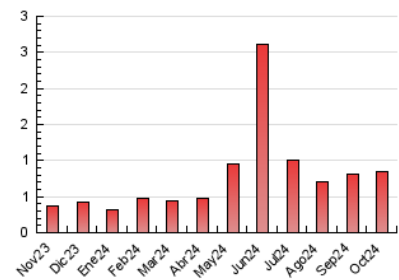

1. Cifras totales y promedios (Nacional)

MES - AÑO	NAVEGADORES UNICOS	VISITAS	PAGINAS
Octubre - 2024	660	751	855
PROMEDIO DIARIO	23	24	28
PROMEDIO LUNES-VIERNES	20	21	23
PROMEDIO SABADO-DOMINGO	32	35	40
PAGINAS / VISITAS	1,14		
DURACION MEDIA VISITAS	0:01:11		
TIEMPO INTERACCIÓN MEDIO	0:00:26		

2. Secciones (Nacional)

	PAGINAS	%
HOME	78	9.12 %
RESTO	777	90.88 %

3. Por día del mes (Nacional)

Día	N. únicos	Visitas	Páginas	Día	N. únicos	Visitas	Páginas	Día	N. únicos	Visitas	Páginas
1	11	11	11	11	13	16	18	21	24	26	25
2	10	11	13	12	91	96	104	22	17	19	21
3	30	30	31	13	85	86	100	23	13	13	21
4	15	15	19	14	41	42	51	24	19	19	24
5	13	14	19	15	33	36	40	25	10	10	10
6	11	11	13	16	22	23	24	26	12	13	21
7	18	18	19	17	17	19	20	27	15	17	18
8	15	15	15	18	22	23	26	28	28	31	39
9	12	13	12	19	16	19	22	29	26	28	38
10	12	13	11	20	16	20	24	30	30	30	31
								31	13	14	15

4. Gráficas (Nacional)

4.1 Por día de la semana (promedio)

N. únicos / Visitas (x 100)

Páginas (x 100)

4.2 Por franja horaria (promedio)

Visitas_ (x 1000)

Páginas (x 1000)

4.3 Por meses

N. únicos / Visitas (x 1000)

Páginas (x 1000)

5. Observaciones

Este Medio Electrónico de Comunicación ha sido medido por la herramienta Google Analytics de Google (GA4).

6. Definiciones básicas (Para más información ver Normas Técnicas para el Control de los Medios Electrónicos de Comunicación)