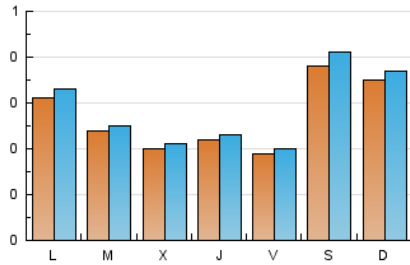

1. Cifras totales y promedios (Nacional e Internacional)

MES - AÑO	NAVEGADORES UNICOS	VISITAS	PAGINAS
Octubre - 2024	773	868	982
PROMEDIO DIARIO	27	28	32
PROMEDIO LUNES-VIERNES	23	24	27
PROMEDIO SABADO-DOMINGO	37	39	45
PAGINAS / VISITAS	1,13		
DURACION MEDIA VISITAS	0:01:05		
TIEMPO INTERACCIÓN MEDIO	0:00:23		

2. Secciones (Nacional e Internacional)

	PAGINAS	%
HOME	160	16.29 %
RESTO	822	83.71 %

3. Por día del mes (Nacional e Internacional)

Día	N. únicos	Visitas	Páginas	Día	N. únicos	Visitas	Páginas	Día	N. únicos	Visitas	Páginas
1	12	12	12	11	17	20	22	21	28	31	30
2	11	13	15	12	100	105	113	22	23	26	29
3	31	31	33	13	90	91	105	23	20	20	33
4	20	20	25	14	45	46	55	24	34	34	39
5	14	15	20	15	38	41	45	25	15	15	15
6	12	12	14	16	25	26	27	26	17	18	26
7	21	21	22	17	18	20	21	27	17	19	20
8	18	18	19	18	25	26	29	28	29	32	40
9	13	14	13	19	22	25	31	29	28	30	40
10	14	15	13	20	21	25	27	30	32	32	33
								31	14	15	16

4. Gráficas (Nacional e Internacional)

4.1 Por día de la semana (promedio)

N. únicos / Visitas (x 100)

Páginas (x 100)

4.2 Por franja horaria (promedio)

Visitas_ (x 1000)

Páginas (x 1000)

4.3 Por meses