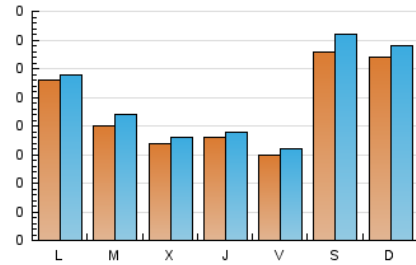

1. Cifras totales y promedios (Nacional)

MES - AÑO	NAVEGADORES UNICOS	VISITAS	PAGINAS
Octubre - 2024	660	751	855
PROMEDIO DIARIO	23	24	28
PROMEDIO LUNES-VIERNES	20	21	23
PROMEDIO SABADO-DOMINGO	32	35	40
PAGINAS / VISITAS	1,14		
DURACION MEDIA VISITAS	0:01:11		
TIEMPO INTERACCIÓN MEDIO	0:00:26		

2. Secciones (Nacional)

	PAGINAS	%
HOME	78	9.12 %
RESTO	777	90.88 %

3. Por día del mes (Nacional)

Día	N. únicos	Visitas	Páginas	Día	N. únicos	Visitas	Páginas	Día	N. únicos	Visitas	Páginas
1	11	11	11	11	13	16	18	21	24	26	25
2	10	11	13	12	91	96	104	22	17	19	21
3	30	30	31	13	85	86	100	23	13	13	21
4	15	15	19	14	41	42	51	24	19	19	24
5	13	14	19	15	33	36	40	25	10	10	10
6	11	11	13	16	22	23	24	26	12	13	21
7	18	18	19	17	17	19	20	27	15	17	18
8	15	15	15	18	22	23	26	28	28	31	39
9	12	13	12	19	16	19	22	29	26	28	38
10	12	13	11	20	16	20	24	30	30	30	31
								31	13	14	15

4. Gráficas (Nacional)

4.1 Por día de la semana (promedio)

N. únicos / Visitas (x 100)

Páginas (x 100)

4.2 Por franja horaria (promedio)

Visitas_ (x 1000)

Páginas (x 1000)

4.3 Por meses