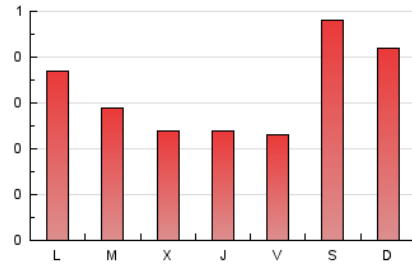

1. Cifras totales y promedios (Nacional e Internacional)

MES - AÑO	NAVEGADORES UNICOS	VISITAS	PAGINAS
Octubre - 2024	773	868	982
PROMEDIO DIARIO	27	28	32
PROMEDIO LUNES-VIERNES	23	24	27
PROMEDIO SABADO-DOMINGO	37	39	45
PAGINAS / VISITAS	1,13		
DURACION MEDIA VISITAS	0:01:05		
TIEMPO INTERACCIÓN MEDIO	0:00:23		

2. Secciones (Nacional e Internacional)

	PAGINAS	%
HOME	160	16.29 %
RESTO	822	83.71 %

3. Por día del mes (Nacional e Internacional)

Día	N. únicos	Visitas	Páginas	Día	N. únicos	Visitas	Páginas	Día	N. únicos	Visitas	Páginas
1	12	12	12	11	17	20	22	21	28	31	30
2	11	13	15	12	100	105	113	22	23	26	29
3	31	31	33	13	90	91	105	23	20	20	33
4	20	20	25	14	45	46	55	24	34	34	39
5	14	15	20	15	38	41	45	25	15	15	15
6	12	12	14	16	25	26	27	26	17	18	26
7	21	21	22	17	18	20	21	27	17	19	20
8	18	18	19	18	25	26	29	28	29	32	40
9	13	14	13	19	22	25	31	29	28	30	40
10	14	15	13	20	21	25	27	30	32	32	33
								31	14	15	16

4. Gráficas (Nacional e Internacional)

4.1 Por día de la semana (promedio)

N. únicos / Visitas (x 100)

Páginas (x 100)

4.2 Por franja horaria (promedio)

Visitas_ (x 1000)

Páginas (x 1000)

4.3 Por meses