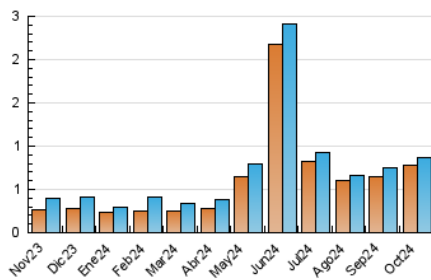

4.3 Por meses

N. únicos / Visitas (x 1000)