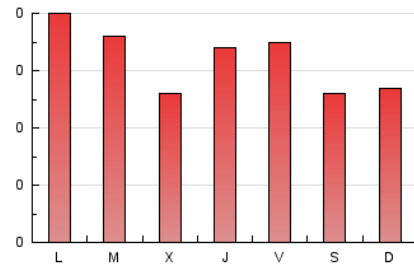

1. Cifras totales y promedios (Nacional)

MES - AÑO	NAVEGADORES UNICOS	VISITAS	PAGINAS
Julio - 2024	774	864	1.004
PROMEDIO DIARIO	26	28	32
PROMEDIO LUNES-VIERNES	28	30	34
PROMEDIO SABADO-DOMINGO	21	23	27
PAGINAS / VISITAS	1,16		
DURACION MEDIA VISITAS	0:01:30		
TIEMPO INTERACCIÓN MEDIO	0:00:30		

2. Secciones (Nacional)

	PAGINAS	%
HOME	58	5.78 %
RESTO	946	94.22 %

3. Por día del mes (Nacional)

Día	N. únicos	Visitas	Páginas	Día	N. únicos	Visitas	Páginas	Día	N. únicos	Visitas	Páginas
1	61	64	72	11	40	43	45	21	15	15	23
2	51	52	57	12	29	29	32	22	9	9	16
3	38	39	41	13	15	18	17	23	20	21	26
4	36	37	42	14	13	13	16	24	15	16	16
5	36	36	42	15	24	26	28	25	21	22	26
6	37	38	43	16	20	21	24	26	23	30	46
7	34	37	40	17	12	12	13	27	22	27	29
8	38	41	47	18	21	21	24	28	24	25	29
9	30	32	45	19	16	16	19	29	32	35	38
10	31	33	41	20	10	10	16	30	22	26	30
								31	19	20	21

4. Gráficas (Nacional)

4.1 Por día de la semana (promedio)

N. únicos / Visitas (x 100)

Páginas (x 100)

4.2 Por franja horaria (promedio)

Visitas_ (x 1000)

Páginas (x 1000)

4.3 Por meses