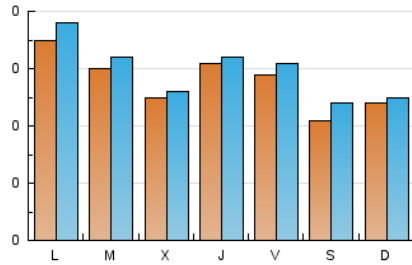

1. Cifras totales y promedios (Nacional e Internacional)

MES - AÑO	NAVEGADORES UNICOS	VISITAS	PAGINAS
Julio - 2024	827	922	1.071
PROMEDIO DIARIO	28	30	35
PROMEDIO LUNES-VIERNES	30	32	37
PROMEDIO SABADO-DOMINGO	22	24	28
PAGINAS / VISITAS	1,16		
DURACION MEDIA VISITAS	0:01:31		
TIEMPO INTERACCIÓN MEDIO	0:00:30		

2. Secciones (Nacional e Internacional)

	PAGINAS	%
HOME	71	6.63 %
RESTO	1.000	93.37 %

3. Por día del mes (Nacional e Internacional)

Día	N. únicos	Visitas	Páginas	Día	N. únicos	Visitas	Páginas	Día	N. únicos	Visitas	Páginas
1	63	66	74	11	41	44	46	21	17	17	25
2	51	52	57	12	33	33	36	22	12	12	20
3	40	41	45	13	15	18	17	23	23	24	31
4	37	38	43	14	17	17	20	24	19	20	20
5	39	39	45	15	26	28	30	25	24	25	29
6	38	40	45	16	21	22	25	26	26	33	51
7	34	37	40	17	13	13	14	27	22	27	29
8	42	45	51	18	22	22	25	28	26	27	31
9	33	35	48	19	17	17	20	29	34	37	40
10	32	34	42	20	10	10	16	30	23	27	33
								31	21	22	23

4. Gráficas (Nacional e Internacional)

4.1 Por día de la semana (promedio)

N. únicos / Visitas (x 100)

Páginas (x 100)

4.2 Por franja horaria (promedio)

Visitas_ (x 1000)

Páginas (x 1000)

4.3 Por meses