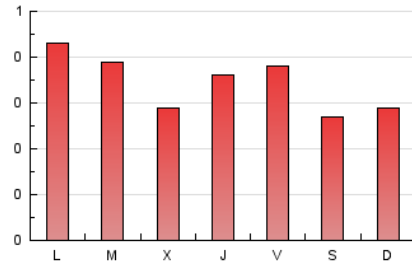

1. Cifras totales y promedios (Nacional e Internacional)

MES - AÑO	NAVEGADORES UNICOS	VISITAS	PAGINAS
Julio - 2024	827	922	1.071
PROMEDIO DIARIO	28	30	35
PROMEDIO LUNES-VIERNES	30	32	37
PROMEDIO SABADO-DOMINGO	22	24	28
PAGINAS / VISITAS	1,16		
DURACION MEDIA VISITAS	0:01:31		
TIEMPO INTERACCIÓN MEDIO	0:00:30		

2. Secciones (Nacional e Internacional)

	PAGINAS	%
HOME	71	6.63 %
RESTO	1.000	93.37 %

3. Por día del mes (Nacional e Internacional)

Día	N. únicos	Visitas	Páginas	Día	N. únicos	Visitas	Páginas	Día	N. únicos	Visitas	Páginas
1	63	66	74	11	41	44	46	21	17	17	25
2	51	52	57	12	33	33	36	22	12	12	20
3	40	41	45	13	15	18	17	23	23	24	31
4	37	38	43	14	17	17	20	24	19	20	20
5	39	39	45	15	26	28	30	25	24	25	29
6	38	40	45	16	21	22	25	26	26	33	51
7	34	37	40	17	13	13	14	27	22	27	29
8	42	45	51	18	22	22	25	28	26	27	31
9	33	35	48	19	17	17	20	29	34	37	40
10	32	34	42	20	10	10	16	30	23	27	33
								31	21	22	23

4. Gráficas (Nacional e Internacional)

4.1 Por día de la semana (promedio)

N. únicos / Visitas (x 100)

Páginas (x 100)

4.2 Por franja horaria (promedio)

Visitas_ (x 1000)

Páginas (x 1000)

4.3 Por meses