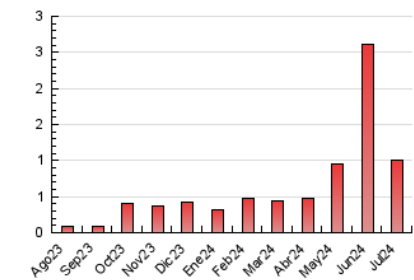

1. Cifras totales y promedios (Nacional)

MES - AÑO	NAVEGADORES UNICOS	VISITAS	PAGINAS
Julio - 2024	774	864	1.004
PROMEDIO DIARIO	26	28	32
PROMEDIO LUNES-VIERNES	28	30	34
PROMEDIO SABADO-DOMINGO	21	23	27
PAGINAS / VISITAS	1,16		
DURACION MEDIA VISITAS	0:01:30		
TIEMPO INTERACCIÓN MEDIO	0:00:30		

2. Secciones (Nacional)

	PAGINAS	%
HOME	58	5.78 %
RESTO	946	94.22 %

3. Por día del mes (Nacional)

Día	N. únicos	Visitas	Páginas	Día	N. únicos	Visitas	Páginas	Día	N. únicos	Visitas	Páginas
1	61	64	72	11	40	43	45	21	15	15	23
2	51	52	57	12	29	29	32	22	9	9	16
3	38	39	41	13	15	18	17	23	20	21	26
4	36	37	42	14	13	13	16	24	15	16	16
5	36	36	42	15	24	26	28	25	21	22	26
6	37	38	43	16	20	21	24	26	23	30	46
7	34	37	40	17	12	12	13	27	22	27	29
8	38	41	47	18	21	21	24	28	24	25	29
9	30	32	45	19	16	16	19	29	32	35	38
10	31	33	41	20	10	10	16	30	22	26	30
								31	19	20	21

4. Gráficas (Nacional)

4.1 Por día de la semana (promedio)

N. únicos / Visitas (x 100)

Páginas (x 100)

4.2 Por franja horaria (promedio)

Visitas_ (x 1000)

Páginas (x 1000)

4.3 Por meses

N. únicos / Visitas (x 1000)

Páginas (x 1000)

5. Observaciones

Este Medio Electrónico de Comunicación ha sido medido por la herramienta Google Analytics de Google (GA4)

6. Definiciones básicas (Para más información ver Normas Técnicas para el Control de los Medios Electrónicos de Comunicación)