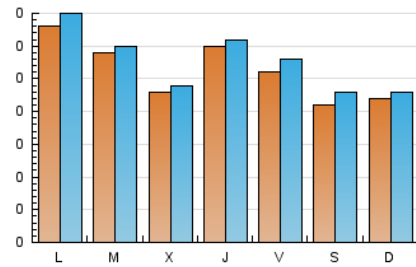

1. Cifras totales y promedios (Nacional)

MES - AÑO	NAVEGADORES UNICOS	VISITAS	PAGINAS
Julio - 2024	774	864	1.004
PROMEDIO DIARIO	26	28	32
PROMEDIO LUNES-VIERNES	28	30	34
PROMEDIO SABADO-DOMINGO	21	23	27
PAGINAS / VISITAS	1,16		
DURACION MEDIA VISITAS	0:01:30		
TIEMPO INTERACCIÓN MEDIO	0:00:30		

2. Secciones (Nacional)

	PAGINAS	%
HOME	58	5.78 %
RESTO	946	94.22 %

3. Por día del mes (Nacional)

Día	N. únicos	Visitas	Páginas	Día	N. únicos	Visitas	Páginas	Día	N. únicos	Visitas	Páginas
1	61	64	72	11	40	43	45	21	15	15	23
2	51	52	57	12	29	29	32	22	9	9	16
3	38	39	41	13	15	18	17	23	20	21	26
4	36	37	42	14	13	13	16	24	15	16	16
5	36	36	42	15	24	26	28	25	21	22	26
6	37	38	43	16	20	21	24	26	23	30	46
7	34	37	40	17	12	12	13	27	22	27	29
8	38	41	47	18	21	21	24	28	24	25	29
9	30	32	45	19	16	16	19	29	32	35	38
10	31	33	41	20	10	10	16	30	22	26	30
								31	19	20	21

4. Gráficas (Nacional)

4.1 Por día de la semana (promedio)

N. únicos / Visitas (x 100)

Páginas (x 100)

4.2 Por franja horaria (promedio)

Visitas_ (x 1000)

Páginas (x 1000)

4.3 Por meses