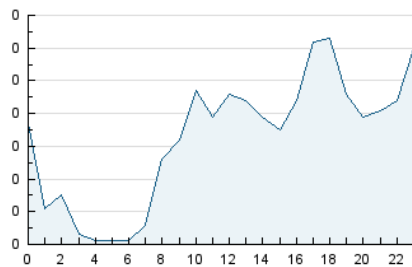

2. Secciones (Nacional e Internacional)

	PAGINAS	%
HOME	71	6.63 %
RESTO	1.000	93.37 %

3. Por día del mes (Nacional e Internacional)

Día	N. únicos	Visitas	Páginas	Día	N. únicos	Visitas	Páginas	Día	N. únicos	Visitas	Páginas
1	63	66	74	11	41	44	46	21	17	17	25
2	51	52	57	12	33	33	36	22	12	12	20
3	40	41	45	13	15	18	17	23	23	24	31
4	37	38	43	14	17	17	20	24	19	20	20
5	39	39	45	15	26	28	30	25	24	25	29
6	38	40	45	16	21	22	25	26	26	33	51
7	34	37	40	17	13	13	14	27	22	27	29
8	42	45	51	18	22	22	25	28	26	27	31
9	33	35	48	19	17	17	20	29	34	37	40
10	32	34	42	20	10	10	16	30	23	27	33
								31	21	22	23

4. Gráficas (Nacional e Internacional)

4.1 Por día de la semana (promedio)

N. únicos / Visitas (x 100)

Páginas (x 100)

4.2 Por franja horaria (promedio)

Visitas_ (x 1000)

Páginas (x 1000)

4.3 Por meses