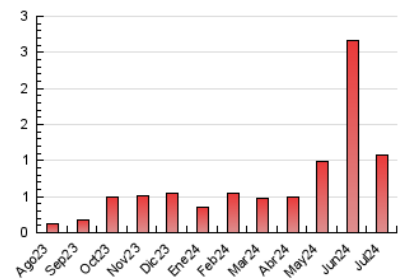

Páginas (x 1000)