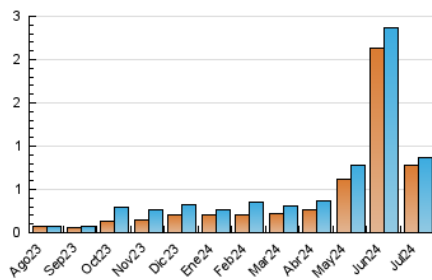

4.3 Por meses

N. únicos / Visitas (x 1000)