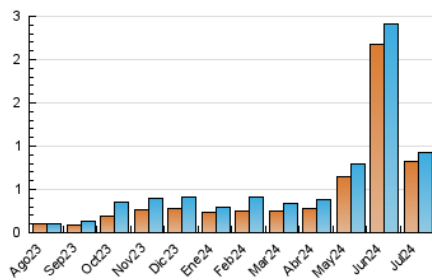

4.3 Por meses

N. únicos / Visitas (x 1000)