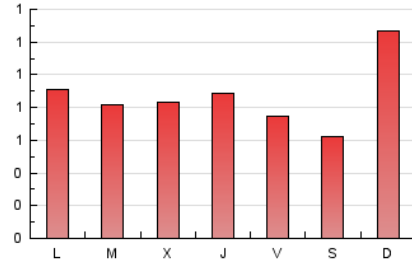

1. Cifras totales y promedios (Nacional)

MES - AÑO	NAVEGADORES UNICOS	VISITAS	PAGINAS
Junio - 2024	2.133	2.373	2.620
PROMEDIO DIARIO	74	79	87
PROMEDIO LUNES-VIERNES	70	76	84
PROMEDIO SABADO-DOMINGO	83	86	94
PAGINAS / VISITAS	1,10		
DURACION MEDIA VISITAS	0:01:14		
TIEMPO INTERACCIÓN MEDIO	0:00:25		

2. Secciones (Nacional)

	PAGINAS	%
HOME	86	3.28 %
RESTO	2.534	96.72 %

3. Por día del mes (Nacional)

Día	N. únicos	Visitas	Páginas	Día	N. únicos	Visitas	Páginas	Día	N. únicos	Visitas	Páginas
1	25	27	28	11	74	77	85	21	38	40	54
2	50	50	57	12	75	80	105	22	39	40	53
3	78	82	92	13	62	66	71	23	47	48	52
4	137	148	170	14	62	71	76	24	33	38	41
5	129	143	145	15	42	44	51	25	25	26	26
6	108	116	121	16	47	50	66	26	30	32	35
7	106	110	115	17	67	73	74	27	98	104	125
8	97	101	110	18	33	37	45	28	47	48	53
9	355	374	389	19	36	40	46	29	63	64	68
10	139	148	158	20	32	34	40	30	60	62	69

4. Gráficas (Nacional)

4.1 Por día de la semana (promedio)

N. únicos / Visitas (x 100)

Páginas (x 100)

4.2 Por franja horaria (promedio)

Visitas_ (x 1000)

Páginas (x 1000)

4.3 Por meses