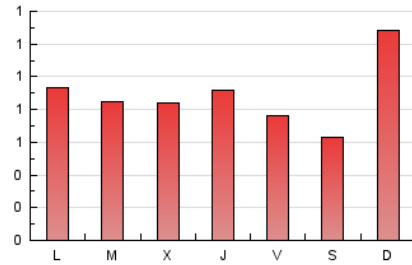

1. Cifras totales y promedios (Nacional e Internacional)

MES - AÑO	NAVEGADORES UNICOS	VISITAS	PAGINAS
Junio - 2024	2.174	2.419	2.668
PROMEDIO DIARIO	76	81	89
PROMEDIO LUNES-VIERNES	72	77	86
PROMEDIO SABADO-DOMINGO	84	87	95
PAGINAS / VISITAS	1,10		
DURACION MEDIA VISITAS	0:01:14		
TIEMPO INTERACCIÓN MEDIO	0:00:25		

2. Secciones (Nacional e Internacional)

	PAGINAS	%
HOME	89	3.34 %
RESTO	2.579	96.66 %

3. Por día del mes (Nacional e Internacional)

Día	N. únicos	Visitas	Páginas	Día	N. únicos	Visitas	Páginas	Día	N. únicos	Visitas	Páginas
1	26	28	29	11	76	79	87	21	38	40	54
2	51	51	58	12	75	80	105	22	40	41	54
3	80	84	94	13	64	68	73	23	47	48	52
4	143	154	176	14	63	72	77	24	33	38	41
5	131	145	147	15	42	44	51	25	27	29	29
6	114	122	128	16	47	50	66	26	32	34	37
7	108	112	118	17	69	75	76	27	98	104	125
8	97	102	111	18	34	38	46	28	47	48	53
9	359	378	393	19	36	41	47	29	64	65	69
10	142	151	161	20	32	34	40	30	62	64	71

4. Gráficas (Nacional e Internacional)

4.1 Por día de la semana (promedio)

N. únicos / Visitas (x 100)

Páginas (x 100)

4.2 Por franja horaria (promedio)

Visitas_ (x 1000)

Páginas (x 1000)

4.3 Por meses