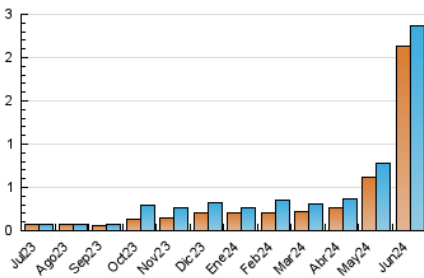

4.3 Por meses

N. únicos / Visitas (x 1000)