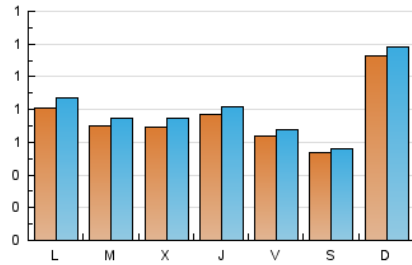

1. Cifras totales y promedios (Nacional e Internacional)

MES - AÑO	NAVEGADORES UNICOS	VISITAS	PAGINAS
Junio - 2024	2.174	2.419	2.668
PROMEDIO DIARIO	76	81	89
PROMEDIO LUNES-VIERNES	72	77	86
PROMEDIO SABADO-DOMINGO	84	87	95
PAGINAS / VISITAS	1,10		
DURACION MEDIA VISITAS	0:01:14		
TIEMPO INTERACCIÓN MEDIO	0:00:25		

2. Secciones (Nacional e Internacional)

	PAGINAS	%
HOME	89	3.34 %
RESTO	2.579	96.66 %

3. Por día del mes (Nacional e Internacional)

Día	N. únicos	Visitas	Páginas	Día	N. únicos	Visitas	Páginas	Día	N. únicos	Visitas	Páginas
1	26	28	29	11	76	79	87	21	38	40	54
2	51	51	58	12	75	80	105	22	40	41	54
3	80	84	94	13	64	68	73	23	47	48	52
4	143	154	176	14	63	72	77	24	33	38	41
5	131	145	147	15	42	44	51	25	27	29	29
6	114	122	128	16	47	50	66	26	32	34	37
7	108	112	118	17	69	75	76	27	98	104	125
8	97	102	111	18	34	38	46	28	47	48	53
9	359	378	393	19	36	41	47	29	64	65	69
10	142	151	161	20	32	34	40	30	62	64	71

4. Gráficas (Nacional e Internacional)

4.1 Por día de la semana (promedio)

N. únicos / Visitas (x 100)

Páginas (x 100)

4.2 Por franja horaria (promedio)

Visitas_ (x 1000)

Páginas (x 1000)

4.3 Por meses