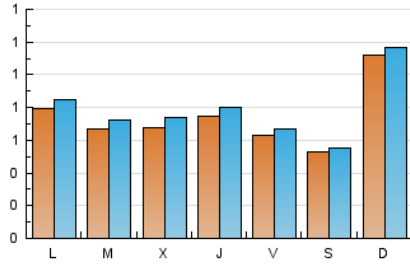

1. Cifras totales y promedios (Nacional)

MES - AÑO	NAVEGADORES UNICOS	VISITAS	PAGINAS
Junio - 2024	2.133	2.373	2.620
PROMEDIO DIARIO	74	79	87
PROMEDIO LUNES-VIERNES	70	76	84
PROMEDIO SABADO-DOMINGO	83	86	94
PAGINAS / VISITAS	1,10		
DURACION MEDIA VISITAS	0:01:14		
TIEMPO INTERACCIÓN MEDIO	0:00:25		

2. Secciones (Nacional)

	PAGINAS	%
HOME	86	3.28 %
RESTO	2.534	96.72 %

3. Por día del mes (Nacional)

Día	N. únicos	Visitas	Páginas	Día	N. únicos	Visitas	Páginas	Día	N. únicos	Visitas	Páginas
1	25	27	28	11	74	77	85	21	38	40	54
2	50	50	57	12	75	80	105	22	39	40	53
3	78	82	92	13	62	66	71	23	47	48	52
4	137	148	170	14	62	71	76	24	33	38	41
5	129	143	145	15	42	44	51	25	25	26	26
6	108	116	121	16	47	50	66	26	30	32	35
7	106	110	115	17	67	73	74	27	98	104	125
8	97	101	110	18	33	37	45	28	47	48	53
9	355	374	389	19	36	40	46	29	63	64	68
10	139	148	158	20	32	34	40	30	60	62	69

4. Gráficas (Nacional)

4.1 Por día de la semana (promedio)

N. únicos / Visitas (x 100)

Páginas (x 100)

4.2 Por franja horaria (promedio)

Visitas_ (x 1000)

Páginas (x 1000)

4.3 Por meses