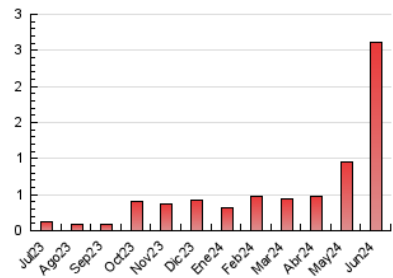

1. Cifras totales y promedios (Nacional)

MES - AÑO	NAVEGADORES UNICOS	VISITAS	PAGINAS
Junio - 2024	2.133	2.373	2.620
PROMEDIO DIARIO	74	79	87
PROMEDIO LUNES-VIERNES	70	76	84
PROMEDIO SABADO-DOMINGO	83	86	94
PAGINAS / VISITAS	1,10		
DURACION MEDIA VISITAS	0:01:14		
TIEMPO INTERACCIÓN MEDIO	0:00:25		

2. Secciones (Nacional)

	PAGINAS	%
HOME	86	3.28 %
RESTO	2.534	96.72 %

3. Por día del mes (Nacional)

Día	N. únicos	Visitas	Páginas	Día	N. únicos	Visitas	Páginas	Día	N. únicos	Visitas	Páginas
1	25	27	28	11	74	77	85	21	38	40	54
2	50	50	57	12	75	80	105	22	39	40	53
3	78	82	92	13	62	66	71	23	47	48	52
4	137	148	170	14	62	71	76	24	33	38	41
5	129	143	145	15	42	44	51	25	25	26	26
6	108	116	121	16	47	50	66	26	30	32	35
7	106	110	115	17	67	73	74	27	98	104	125
8	97	101	110	18	33	37	45	28	47	48	53
9	355	374	389	19	36	40	46	29	63	64	68
10	139	148	158	20	32	34	40	30	60	62	69

4. Gráficas (Nacional)

4.1 Por día de la semana (promedio)

N. únicos / Visitas (x 100)

Páginas (x 100)

4.2 Por franja horaria (promedio)

Visitas_ (x 1000)

Páginas (x 1000)

4.3 Por meses

N. únicos / Visitas (x 1000)

Páginas (x 1000)

5. Observaciones

Este Medio Electrónico de Comunicación ha sido medido por la herramienta Google Analytics de Google (GA4)

6. Definiciones básicas (Para más información ver Normas Técnicas para el Control de los Medios Electrónicos de Comunicación)