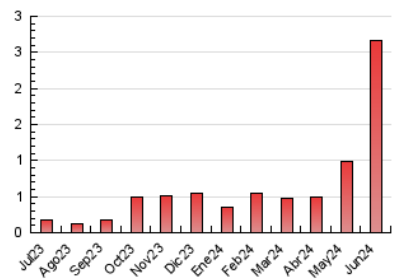

Páginas (x 1000)