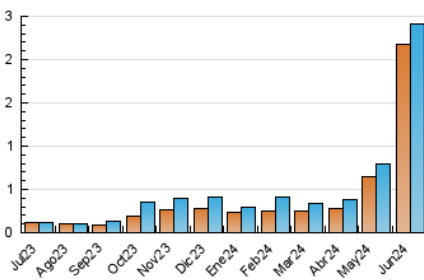

4.3 Por meses

N. únicos / Visitas (x 1000)