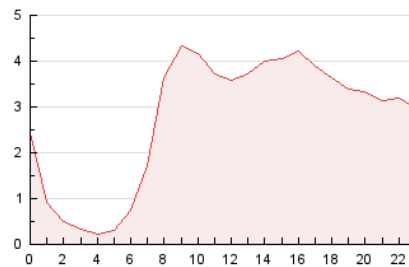

2. Secciones (Nacional e Internacional)

	PAGINAS	%
HOME	19.576	29.57 %
RESTO	46.627	70.43 %

3. Por día del mes (Nacional e Internacional)

Día	N. únicos	Visitas	Páginas	Día	N. únicos	Visitas	Páginas	Día	N. únicos	Visitas	Páginas
1	1.410	1.587	2.714	11	1.380	1.559	2.362	21	1.571	1.736	2.358
2	1.321	1.516	2.385	12	1.607	1.773	2.498	22	1.848	2.061	2.975
3	1.632	1.836	2.755	13	1.019	1.141	1.692	23	1.316	1.492	2.231
4	1.742	1.972	2.885	14	978	1.112	1.567	24	1.124	1.266	1.894
5	1.577	1.738	2.498	15	1.233	1.384	2.205	25	1.277	1.440	2.153
6	865	975	1.429	16	1.269	1.445	2.385	26	1.240	1.355	1.981
7	891	1.004	1.590	17	1.911	2.134	2.979	27	1.085	1.216	1.703
8	1.576	1.752	2.548	18	1.320	1.475	2.287	28	959	1.094	1.641
9	1.304	1.476	2.347	19	1.269	1.420	2.222	29	1.153	1.297	2.044
10	1.484	1.659	2.503	20	941	1.057	1.623	30	964	1.118	1.749

4. Gráficas (Nacional e Internacional)

4.1 Por día de la semana (promedio)

N. únicos / Visitas (x 100)

Páginas (x 100)

4.2 Por franja horaria (promedio)

Visitas_ (x 1000)

Páginas (x 1000)

4.3 Por meses