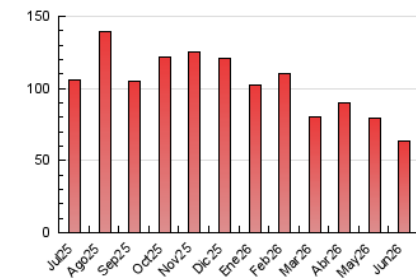

1. Cifras totales y promedios (Nacional)

MES - AÑO	NAVEGADORES UNICOS	VISITAS	PAGINAS
Junio - 2026	21.244	42.569	63.226
PROMEDIO DIARIO	1.246	1.402	2.108
PROMEDIO LUNES-VIERNES	1.341	1.508	2.284
PROMEDIO SABADO-DOMINGO	985	1.110	1.624
PAGINAS / VISITAS	1,50		
DURACION MEDIA VISITAS	0:02:28		
TIEMPO INTERACCIÓN MEDIO	0:01:00		

2. Secciones (Nacional)

	PAGINAS	%
HOME	18.622	29.45 %
RESTO	44.604	70.55 %

3. Por día del mes (Nacional)

Día	N. únicos	Visitas	Páginas	Día	N. únicos	Visitas	Páginas	Día	N. únicos	Visitas	Páginas
1	1.339	1.516	2.627	11	1.307	1.485	2.262	21	1.521	1.684	2.271
2	1.242	1.433	2.267	12	1.523	1.686	2.386	22	1.785	1.988	2.842
3	1.559	1.759	2.611	13	983	1.101	1.635	23	1.246	1.416	2.113
4	1.662	1.878	2.748	14	948	1.077	1.527	24	1.068	1.208	1.796
5	1.489	1.648	2.389	15	1.197	1.345	2.148	25	1.213	1.373	2.058
6	797	902	1.322	16	1.187	1.353	2.185	26	1.178	1.276	1.855
7	820	929	1.510	17	1.853	2.072	2.903	27	1.019	1.146	1.595
8	1.462	1.631	2.395	18	1.288	1.440	2.223	28	900	1.027	1.568
9	1.239	1.409	2.255	19	1.235	1.379	2.144	29	1.093	1.225	1.946
10	1.431	1.604	2.431	20	894	1.010	1.560	30	901	1.052	1.654

4. Gráficas (Nacional)

4.1 Por día de la semana (promedio)

N. únicos / Visitas (x 100)

Páginas (x 100)

4.2 Por franja horaria (promedio)

Visitas_ (x 1000)

Páginas (x 1000)

4.3 Por meses

N. únicos / Visitas (x 1000)

Páginas (x 1000)

5. Observaciones

Este Medio Electrónico de Comunicación ha sido medido por la herramienta Google Analytics de Google (GA4).

6. Definiciones básicas (Para más información ver Normas Técnicas para el Control de los Medios Electrónicos de Comunicación)