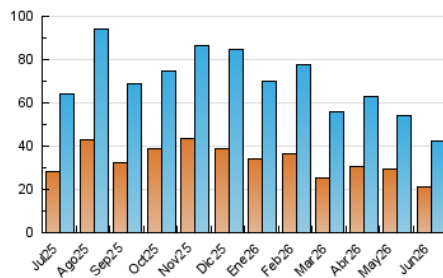

1. Cifras totales y promedios (Nacional)

MES - AÑO	NAVEGADORES UNICOS	VISITAS	PAGINAS
Junio - 2026	21.244	42.569	63.226
PROMEDIO DIARIO	1.246	1.402	2.108
PROMEDIO LUNES-VIERNES	1.341	1.508	2.284
PROMEDIO SABADO-DOMINGO	985	1.110	1.624
PAGINAS / VISITAS	1,50		
DURACION MEDIA VISITAS	0:02:28		
TIEMPO INTERACCIÓN MEDIO	0:01:00		

2. Secciones (Nacional)

	PAGINAS	%
HOME	18.622	29.45 %
RESTO	44.604	70.55 %

3. Por día del mes (Nacional)

Día	N. únicos	Visitas	Páginas	Día	N. únicos	Visitas	Páginas	Día	N. únicos	Visitas	Páginas
1	1.339	1.516	2.627	11	1.307	1.485	2.262	21	1.521	1.684	2.271
2	1.242	1.433	2.267	12	1.523	1.686	2.386	22	1.785	1.988	2.842
3	1.559	1.759	2.611	13	983	1.101	1.635	23	1.246	1.416	2.113
4	1.662	1.878	2.748	14	948	1.077	1.527	24	1.068	1.208	1.796
5	1.489	1.648	2.389	15	1.197	1.345	2.148	25	1.213	1.373	2.058
6	797	902	1.322	16	1.187	1.353	2.185	26	1.178	1.276	1.855
7	820	929	1.510	17	1.853	2.072	2.903	27	1.019	1.146	1.595
8	1.462	1.631	2.395	18	1.288	1.440	2.223	28	900	1.027	1.568
9	1.239	1.409	2.255	19	1.235	1.379	2.144	29	1.093	1.225	1.946
10	1.431	1.604	2.431	20	894	1.010	1.560	30	901	1.052	1.654

4. Gráficas (Nacional)

4.1 Por día de la semana (promedio)

N. únicos / Visitas (x 100)

Páginas (x 100)

4.2 Por franja horaria (promedio)

Visitas_ (x 1000)

Páginas (x 1000)

4.3 Por meses

N. únicos / Visitas (x 1000)

Páginas (x 1000)

5. Observaciones

Este Medio Electrónico de Comunicación ha sido medido por la herramienta Google Analytics de Google (GA4).

6. Definiciones básicas (Para más información ver Normas Técnicas para el Control de los Medios Electrónicos de Comunicación)