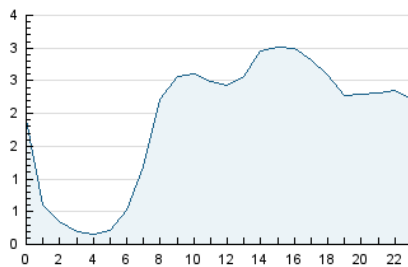

2. Secciones (Nacional e Internacional)

	PAGINAS	%
HOME	19.576	29.57 %
RESTO	46.627	70.43 %

3. Por día del mes (Nacional e Internacional)

Día	N. únicos	Visitas	Páginas	Día	N. únicos	Visitas	Páginas	Día	N. únicos	Visitas	Páginas
1	1.410	1.587	2.714	11	1.380	1.559	2.362	21	1.571	1.736	2.358
2	1.321	1.516	2.385	12	1.607	1.773	2.498	22	1.848	2.061	2.975
3	1.632	1.836	2.755	13	1.019	1.141	1.692	23	1.316	1.492	2.231
4	1.742	1.972	2.885	14	978	1.112	1.567	24	1.124	1.266	1.894
5	1.577	1.738	2.498	15	1.233	1.384	2.205	25	1.277	1.440	2.153
6	865	975	1.429	16	1.269	1.445	2.385	26	1.240	1.355	1.981
7	891	1.004	1.590	17	1.911	2.134	2.979	27	1.085	1.216	1.703
8	1.576	1.752	2.548	18	1.320	1.475	2.287	28	959	1.094	1.641
9	1.304	1.476	2.347	19	1.269	1.420	2.222	29	1.153	1.297	2.044
10	1.484	1.659	2.503	20	941	1.057	1.623	30	964	1.118	1.749

4. Gráficas (Nacional e Internacional)

4.1 Por día de la semana (promedio)

N. únicos / Visitas (x 100)

Páginas (x 100)

4.2 Por franja horaria (promedio)

Visitas_ (x 1000)

Páginas (x 1000)

4.3 Por meses