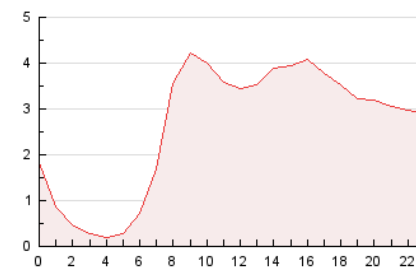

2. Secciones (Nacional)

	PAGINAS	%
HOME	18.622	29.45 %
RESTO	44.604	70.55 %

3. Por día del mes (Nacional)

Día	N. únicos	Visitas	Páginas	Día	N. únicos	Visitas	Páginas	Día	N. únicos	Visitas	Páginas
1	1.339	1.516	2.627	11	1.307	1.485	2.262	21	1.521	1.684	2.271
2	1.242	1.433	2.267	12	1.523	1.686	2.386	22	1.785	1.988	2.842
3	1.559	1.759	2.611	13	983	1.101	1.635	23	1.246	1.416	2.113
4	1.662	1.878	2.748	14	948	1.077	1.527	24	1.068	1.208	1.796
5	1.489	1.648	2.389	15	1.197	1.345	2.148	25	1.213	1.373	2.058
6	797	902	1.322	16	1.187	1.353	2.185	26	1.178	1.276	1.855
7	820	929	1.510	17	1.853	2.072	2.903	27	1.019	1.146	1.595
8	1.462	1.631	2.395	18	1.288	1.440	2.223	28	900	1.027	1.568
9	1.239	1.409	2.255	19	1.235	1.379	2.144	29	1.093	1.225	1.946
10	1.431	1.604	2.431	20	894	1.010	1.560	30	901	1.052	1.654

4. Gráficas (Nacional)

4.1 Por día de la semana (promedio)

N. únicos / Visitas (x 100)

Páginas (x 100)

4.2 Por franja horaria (promedio)

Visitas_ (x 1000)

Páginas (x 1000)

4.3 Por meses

N. únicos / Visitas (x 1000)

Páginas (x 1000)

5. Observaciones

Este Medio Electrónico de Comunicación ha sido medido por la herramienta Google Analytics de Google (GA4).

6. Definiciones básicas (Para más información ver Normas Técnicas para el Control de los Medios Electrónicos de Comunicación)