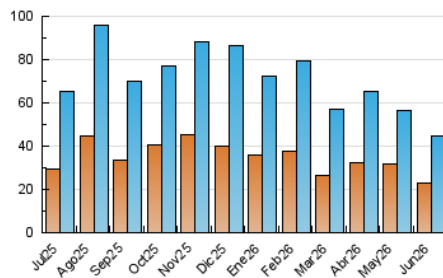

4.3 Por meses

N. únicos / Visitas (x 1000)