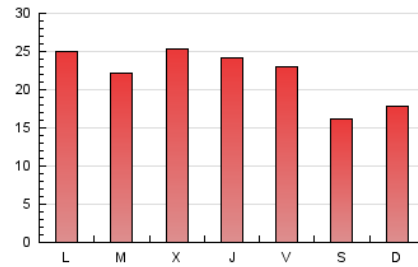

1. Cifras totales y promedios (Nacional e Internacional)

MES - AÑO	NAVEGADORES UNICOS	VISITAS	PAGINAS
Junio - 2026	22.936	44.520	66.203
PROMEDIO DIARIO	1.309	1.470	2.207
PROMEDIO LUNES-VIERNES	1.407	1.580	2.391
PROMEDIO SABADO-DOMINGO	1.039	1.167	1.700
PAGINAS / VISITAS	1,50		
DURACION MEDIA VISITAS	0:02:33		
TIEMPO INTERACCIÓN MEDIO	0:00:57		

2. Secciones (Nacional e Internacional)

	PAGINAS	%
HOME	19.576	29.57 %
RESTO	46.627	70.43 %

3. Por día del mes (Nacional e Internacional)

Día	N. únicos	Visitas	Páginas	Día	N. únicos	Visitas	Páginas	Día	N. únicos	Visitas	Páginas
1	1.410	1.587	2.714	11	1.380	1.559	2.362	21	1.571	1.736	2.358
2	1.321	1.516	2.385	12	1.607	1.773	2.498	22	1.848	2.061	2.975
3	1.632	1.836	2.755	13	1.019	1.141	1.692	23	1.316	1.492	2.231
4	1.742	1.972	2.885	14	978	1.112	1.567	24	1.124	1.266	1.894
5	1.577	1.738	2.498	15	1.233	1.384	2.205	25	1.277	1.440	2.153
6	865	975	1.429	16	1.269	1.445	2.385	26	1.240	1.355	1.981
7	891	1.004	1.590	17	1.911	2.134	2.979	27	1.085	1.216	1.703
8	1.576	1.752	2.548	18	1.320	1.475	2.287	28	959	1.094	1.641
9	1.304	1.476	2.347	19	1.269	1.420	2.222	29	1.153	1.297	2.044
10	1.484	1.659	2.503	20	941	1.057	1.623	30	964	1.118	1.749

4. Gráficas (Nacional e Internacional)

4.1 Por día de la semana (promedio)

N. únicos / Visitas (x 100)

Páginas (x 100)

4.2 Por franja horaria (promedio)

Visitas_ (x 1000)

Páginas (x 1000)

4.3 Por meses