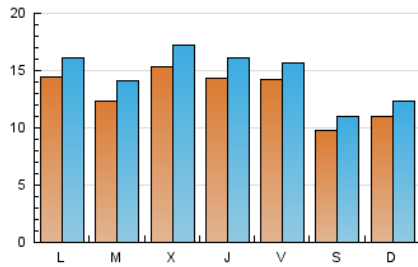

1. Cifras totales y promedios (Nacional e Internacional)

MES - AÑO	NAVEGADORES UNICOS	VISITAS	PAGINAS
Junio - 2026	22.936	44.520	66.203
PROMEDIO DIARIO	1.309	1.470	2.207
PROMEDIO LUNES-VIERNES	1.407	1.580	2.391
PROMEDIO SABADO-DOMINGO	1.039	1.167	1.700
PAGINAS / VISITAS	1,50		
DURACION MEDIA VISITAS	0:02:33		
TIEMPO INTERACCIÓN MEDIO	0:00:57		

2. Secciones (Nacional e Internacional)

	PAGINAS	%
HOME	19.576	29.57 %
RESTO	46.627	70.43 %

3. Por día del mes (Nacional e Internacional)

Día	N. únicos	Visitas	Páginas	Día	N. únicos	Visitas	Páginas	Día	N. únicos	Visitas	Páginas
1	1.410	1.587	2.714	11	1.380	1.559	2.362	21	1.571	1.736	2.358
2	1.321	1.516	2.385	12	1.607	1.773	2.498	22	1.848	2.061	2.975
3	1.632	1.836	2.755	13	1.019	1.141	1.692	23	1.316	1.492	2.231
4	1.742	1.972	2.885	14	978	1.112	1.567	24	1.124	1.266	1.894
5	1.577	1.738	2.498	15	1.233	1.384	2.205	25	1.277	1.440	2.153
6	865	975	1.429	16	1.269	1.445	2.385	26	1.240	1.355	1.981
7	891	1.004	1.590	17	1.911	2.134	2.979	27	1.085	1.216	1.703
8	1.576	1.752	2.548	18	1.320	1.475	2.287	28	959	1.094	1.641
9	1.304	1.476	2.347	19	1.269	1.420	2.222	29	1.153	1.297	2.044
10	1.484	1.659	2.503	20	941	1.057	1.623	30	964	1.118	1.749

4. Gráficas (Nacional e Internacional)

4.1 Por día de la semana (promedio)

N. únicos / Visitas (x 100)

Páginas (x 100)

4.2 Por franja horaria (promedio)

Visitas_ (x 1000)

Páginas (x 1000)

4.3 Por meses