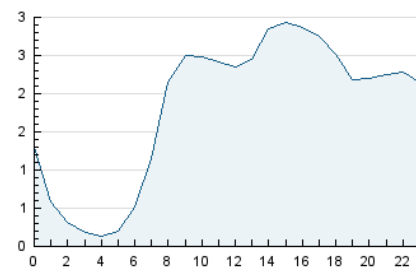

2. Secciones (Nacional)

	PAGINAS	%
HOME	18.622	29.45 %
RESTO	44.604	70.55 %

3. Por día del mes (Nacional)

Día	N. únicos	Visitas	Páginas	Día	N. únicos	Visitas	Páginas	Día	N. únicos	Visitas	Páginas
1	1.339	1.516	2.627	11	1.307	1.485	2.262	21	1.521	1.684	2.271
2	1.242	1.433	2.267	12	1.523	1.686	2.386	22	1.785	1.988	2.842
3	1.559	1.759	2.611	13	983	1.101	1.635	23	1.246	1.416	2.113
4	1.662	1.878	2.748	14	948	1.077	1.527	24	1.068	1.208	1.796
5	1.489	1.648	2.389	15	1.197	1.345	2.148	25	1.213	1.373	2.058
6	797	902	1.322	16	1.187	1.353	2.185	26	1.178	1.276	1.855
7	820	929	1.510	17	1.853	2.072	2.903	27	1.019	1.146	1.595
8	1.462	1.631	2.395	18	1.288	1.440	2.223	28	900	1.027	1.568
9	1.239	1.409	2.255	19	1.235	1.379	2.144	29	1.093	1.225	1.946
10	1.431	1.604	2.431	20	894	1.010	1.560	30	901	1.052	1.654

4. Gráficas (Nacional)

4.1 Por día de la semana (promedio)

N. únicos / Visitas (x 100)

Páginas (x 100)

4.2 Por franja horaria (promedio)

Visitas_ (x 1000)

Páginas (x 1000)

4.3 Por meses