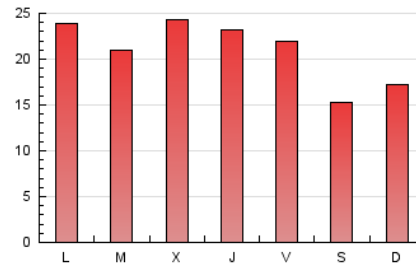

1. Cifras totales y promedios (Nacional)

MES - AÑO	NAVEGADORES UNICOS	VISITAS	PAGINAS
Junio - 2026	21.244	42.569	63.226
PROMEDIO DIARIO	1.246	1.402	2.108
PROMEDIO LUNES-VIERNES	1.341	1.508	2.284
PROMEDIO SABADO-DOMINGO	985	1.110	1.624
PAGINAS / VISITAS	1,50		
DURACION MEDIA VISITAS	0:02:28		
TIEMPO INTERACCIÓN MEDIO	0:01:00		

2. Secciones (Nacional)

	PAGINAS	%
HOME	18.622	29.45 %
RESTO	44.604	70.55 %

3. Por día del mes (Nacional)

Día	N. únicos	Visitas	Páginas	Día	N. únicos	Visitas	Páginas	Día	N. únicos	Visitas	Páginas
1	1.339	1.516	2.627	11	1.307	1.485	2.262	21	1.521	1.684	2.271
2	1.242	1.433	2.267	12	1.523	1.686	2.386	22	1.785	1.988	2.842
3	1.559	1.759	2.611	13	983	1.101	1.635	23	1.246	1.416	2.113
4	1.662	1.878	2.748	14	948	1.077	1.527	24	1.068	1.208	1.796
5	1.489	1.648	2.389	15	1.197	1.345	2.148	25	1.213	1.373	2.058
6	797	902	1.322	16	1.187	1.353	2.185	26	1.178	1.276	1.855
7	820	929	1.510	17	1.853	2.072	2.903	27	1.019	1.146	1.595
8	1.462	1.631	2.395	18	1.288	1.440	2.223	28	900	1.027	1.568
9	1.239	1.409	2.255	19	1.235	1.379	2.144	29	1.093	1.225	1.946
10	1.431	1.604	2.431	20	894	1.010	1.560	30	901	1.052	1.654

4. Gráficas (Nacional)

4.1 Por día de la semana (promedio)

N. únicos / Visitas (x 100)

Páginas (x 100)

4.2 Por franja horaria (promedio)

Visitas_ (x 1000)

Páginas (x 1000)

4.3 Por meses