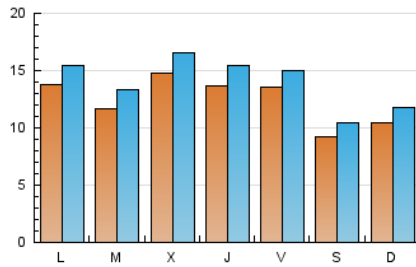

1. Cifras totales y promedios (Nacional)

MES - AÑO	NAVEGADORES UNICOS	VISITAS	PAGINAS
Junio - 2026	21.244	42.569	63.226
PROMEDIO DIARIO	1.246	1.402	2.108
PROMEDIO LUNES-VIERNES	1.341	1.508	2.284
PROMEDIO SABADO-DOMINGO	985	1.110	1.624
PAGINAS / VISITAS	1,50		
DURACION MEDIA VISITAS	0:02:28		
TIEMPO INTERACCIÓN MEDIO	0:01:00		

2. Secciones (Nacional)

	PAGINAS	%
HOME	18.622	29.45 %
RESTO	44.604	70.55 %

3. Por día del mes (Nacional)

Día	N. únicos	Visitas	Páginas	Día	N. únicos	Visitas	Páginas	Día	N. únicos	Visitas	Páginas
1	1.339	1.516	2.627	11	1.307	1.485	2.262	21	1.521	1.684	2.271
2	1.242	1.433	2.267	12	1.523	1.686	2.386	22	1.785	1.988	2.842
3	1.559	1.759	2.611	13	983	1.101	1.635	23	1.246	1.416	2.113
4	1.662	1.878	2.748	14	948	1.077	1.527	24	1.068	1.208	1.796
5	1.489	1.648	2.389	15	1.197	1.345	2.148	25	1.213	1.373	2.058
6	797	902	1.322	16	1.187	1.353	2.185	26	1.178	1.276	1.855
7	820	929	1.510	17	1.853	2.072	2.903	27	1.019	1.146	1.595
8	1.462	1.631	2.395	18	1.288	1.440	2.223	28	900	1.027	1.568
9	1.239	1.409	2.255	19	1.235	1.379	2.144	29	1.093	1.225	1.946
10	1.431	1.604	2.431	20	894	1.010	1.560	30	901	1.052	1.654

4. Gráficas (Nacional)

4.1 Por día de la semana (promedio)

N. únicos / Visitas (x 100)

Páginas (x 100)

4.2 Por franja horaria (promedio)

Visitas_ (x 1000)

Páginas (x 1000)

4.3 Por meses