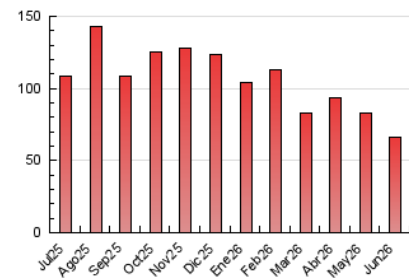

Páginas (x 1000)