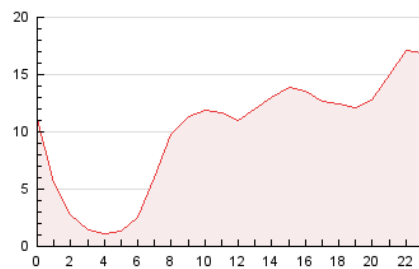

2. Secciones (Nacional)

	PAGINAS	%
HOME	34.374	14.37 %
RESTO	204.751	85.63 %

3. Por día del mes (Nacional)

Día	N. únicos	Visitas	Páginas	Día	N. únicos	Visitas	Páginas	Día	N. únicos	Visitas	Páginas
1	5.422	5.895	7.368	11	6.020	6.657	9.013	21	3.343	3.763	5.880
2	7.758	8.529	10.243	12	3.650	4.112	6.338	22	2.000	2.248	3.436
3	11.832	12.838	16.260	13	4.407	4.934	7.424	23	3.490	3.790	5.018
4	6.539	7.280	9.752	14	4.768	5.284	8.055	24	10.760	11.552	13.827
5	5.968	6.472	8.732	15	2.787	3.086	4.713	25	10.262	10.993	13.125
6	5.769	6.366	9.224	16	2.296	2.604	3.962	26	9.119	9.726	11.888
7	6.046	6.565	8.749	17	2.720	3.081	4.974	27	5.046	5.602	7.385
8	5.136	5.626	6.965	18	5.296	5.871	8.529	28	3.632	4.029	5.669
9	4.185	4.608	5.880	19	4.912	5.394	7.890	29	3.693	4.104	5.220
10	6.766	7.630	10.281	20	4.164	4.548	6.428	30	5.038	5.469	6.897

4. Gráficas (Nacional)

4.1 Por día de la semana (promedio)

N. únicos / Visitas (x 100)

Páginas (x 100)

4.2 Por franja horaria (promedio)

Visitas_ (x 1000)

Páginas (x 1000)

4.3 Por meses

N. únicos / Visitas (x 1000)

Páginas (x 1000)

5. Observaciones

Este Medio Electrónico de Comunicación ha sido medido por la herramienta Google Analytics de Google (GA4)

6. Definiciones básicas (Para más información ver Normas Técnicas para el Control de los Medios Electrónicos de Comunicación)