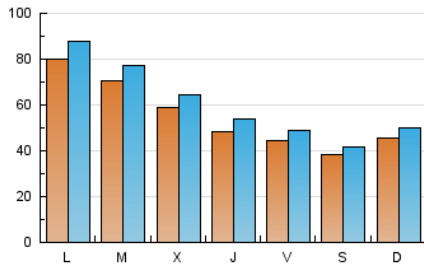

1. Cifras totales y promedios (Nacional)

MES - AÑO	NAVEGADORES UNICOS	VISITAS	PAGINAS
Junio - 2024	103.952	178.656	239.125
PROMEDIO DIARIO	5.427	5.955	7.971
PROMEDIO LUNES-VIERNES	6.051	6.635	8.971
PROMEDIO SABADO-DOMINGO	4.181	4.596	5.970
PAGINAS / VISITAS	1,34		
DURACION MEDIA VISITAS	0:02:22		
TIEMPO INTERACCIÓN MEDIO	0:00:56		

2. Secciones (Nacional)

	PAGINAS	%
HOME	34.374	14.37 %
RESTO	204.751	85.63 %

3. Por día del mes (Nacional)

Día	N. únicos	Visitas	Páginas	Día	N. únicos	Visitas	Páginas	Día	N. únicos	Visitas	Páginas
1	5.422	5.895	7.368	11	6.020	6.657	9.013	21	3.343	3.763	5.880
2	7.758	8.529	10.243	12	3.650	4.112	6.338	22	2.000	2.248	3.436
3	11.832	12.838	16.260	13	4.407	4.934	7.424	23	3.490	3.790	5.018
4	6.539	7.280	9.752	14	4.768	5.284	8.055	24	10.760	11.552	13.827
5	5.968	6.472	8.732	15	2.787	3.086	4.713	25	10.262	10.993	13.125
6	5.769	6.366	9.224	16	2.296	2.604	3.962	26	9.119	9.726	11.888
7	6.046	6.565	8.749	17	2.720	3.081	4.974	27	5.046	5.602	7.385
8	5.136	5.626	6.965	18	5.296	5.871	8.529	28	3.632	4.029	5.669
9	4.185	4.608	5.880	19	4.912	5.394	7.890	29	3.693	4.104	5.220
10	6.766	7.630	10.281	20	4.164	4.548	6.428	30	5.038	5.469	6.897

4. Gráficas (Nacional)

4.1 Por día de la semana (promedio)

N. únicos / Visitas (x 100)

Páginas (x 100)

4.2 Por franja horaria (promedio)

Visitas_ (x 1000)

Páginas (x 1000)

4.3 Por meses