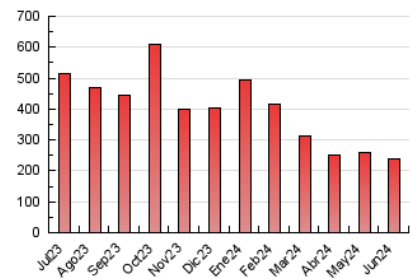

1. Cifras totales y promedios (Nacional)

MES - AÑO	NAVEGADORES UNICOS	VISITAS	PAGINAS
Junio - 2024	103.952	178.656	239.125
PROMEDIO DIARIO	5.427	5.955	7.971
PROMEDIO LUNES-VIERNES	6.051	6.635	8.971
PROMEDIO SABADO-DOMINGO	4.181	4.596	5.970
PAGINAS / VISITAS	1,34		
DURACION MEDIA VISITAS	0:02:22		
TIEMPO INTERACCIÓN MEDIO	0:00:56		

2. Secciones (Nacional)

	PAGINAS	%
HOME	34.374	14.37 %
RESTO	204.751	85.63 %

3. Por día del mes (Nacional)

Día	N. únicos	Visitas	Páginas	Día	N. únicos	Visitas	Páginas	Día	N. únicos	Visitas	Páginas
1	5.422	5.895	7.368	11	6.020	6.657	9.013	21	3.343	3.763	5.880
2	7.758	8.529	10.243	12	3.650	4.112	6.338	22	2.000	2.248	3.436
3	11.832	12.838	16.260	13	4.407	4.934	7.424	23	3.490	3.790	5.018
4	6.539	7.280	9.752	14	4.768	5.284	8.055	24	10.760	11.552	13.827
5	5.968	6.472	8.732	15	2.787	3.086	4.713	25	10.262	10.993	13.125
6	5.769	6.366	9.224	16	2.296	2.604	3.962	26	9.119	9.726	11.888
7	6.046	6.565	8.749	17	2.720	3.081	4.974	27	5.046	5.602	7.385
8	5.136	5.626	6.965	18	5.296	5.871	8.529	28	3.632	4.029	5.669
9	4.185	4.608	5.880	19	4.912	5.394	7.890	29	3.693	4.104	5.220
10	6.766	7.630	10.281	20	4.164	4.548	6.428	30	5.038	5.469	6.897

4. Gráficas (Nacional)

4.1 Por día de la semana (promedio)

N. únicos / Visitas (x 100)

Páginas (x 100)

4.2 Por franja horaria (promedio)

Visitas_ (x 1000)

Páginas (x 1000)

4.3 Por meses

N. únicos / Visitas (x 1000)

Páginas (x 1000)

5. Observaciones

Este Medio Electrónico de Comunicación ha sido medido por la herramienta Google Analytics de Google (GA4)

6. Definiciones básicas (Para más información ver Normas Técnicas para el Control de los Medios Electrónicos de Comunicación)