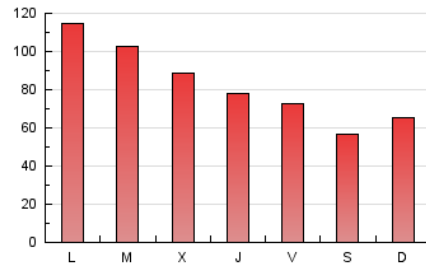

1. Cifras totales y promedios (Nacional e Internacional)

MES - AÑO	NAVEGADORES UNICOS	VISITAS	PAGINAS
Junio - 2024	105.896	181.673	243.482
PROMEDIO DIARIO	5.516	6.056	8.116
PROMEDIO LUNES-VIERNES	6.147	6.746	9.125
PROMEDIO SABADO-DOMINGO	4.255	4.676	6.099
PAGINAS / VISITAS	1,34		
DURACION MEDIA VISITAS	0:02:24		
TIEMPO INTERACCIÓN MEDIO	0:00:56		

2. Secciones (Nacional e Internacional)

	PAGINAS	%
HOME	35.055	14.40 %
RESTO	208.427	85.60 %

3. Por día del mes (Nacional e Internacional)

Día	N. únicos	Visitas	Páginas	Día	N. únicos	Visitas	Páginas	Día	N. únicos	Visitas	Páginas
1	5.525	5.994	7.528	11	6.126	6.754	9.157	21	3.396	3.820	5.969
2	7.882	8.650	10.392	12	3.716	4.199	6.440	22	2.062	2.314	3.528
3	11.924	12.959	16.433	13	4.484	5.008	7.588	23	3.554	3.873	5.096
4	6.634	7.389	9.901	14	4.862	5.409	8.238	24	10.913	11.734	14.002
5	6.075	6.609	8.960	15	2.848	3.159	4.905	25	10.388	11.110	13.315
6	5.904	6.496	9.426	16	2.343	2.656	4.051	26	9.266	9.877	12.072
7	6.167	6.725	8.954	17	2.767	3.145	5.051	27	5.149	5.726	7.538
8	5.238	5.727	7.188	18	5.381	5.964	8.650	28	3.706	4.148	5.789
9	4.246	4.672	6.034	19	4.972	5.445	7.980	29	3.746	4.166	5.289
10	6.874	7.771	10.491	20	4.237	4.629	6.536	30	5.107	5.545	6.981

4. Gráficas (Nacional e Internacional)

4.1 Por día de la semana (promedio)

N. únicos / Visitas (x 100)

Páginas (x 100)

4.2 Por franja horaria (promedio)

Visitas_ (x 1000)

Páginas (x 1000)

4.3 Por meses