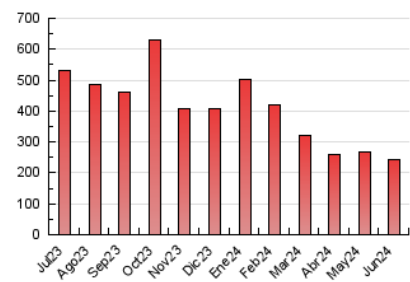

Páginas (x 1000)