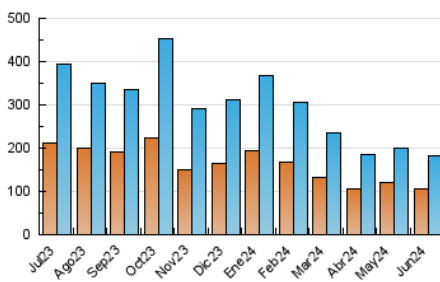

4.3 Por meses

N. únicos / Visitas (x 1000)