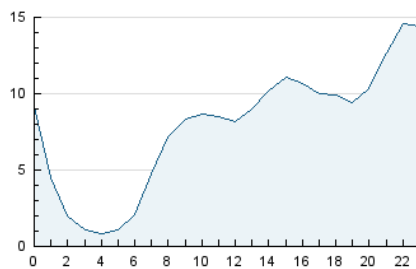

2. Secciones (Nacional e Internacional)

	PAGINAS	%
HOME	35.055	14.40 %
RESTO	208.427	85.60 %

3. Por día del mes (Nacional e Internacional)

Día	N. únicos	Visitas	Páginas	Día	N. únicos	Visitas	Páginas	Día	N. únicos	Visitas	Páginas
1	5.525	5.994	7.528	11	6.126	6.754	9.157	21	3.396	3.820	5.969
2	7.882	8.650	10.392	12	3.716	4.199	6.440	22	2.062	2.314	3.528
3	11.924	12.959	16.433	13	4.484	5.008	7.588	23	3.554	3.873	5.096
4	6.634	7.389	9.901	14	4.862	5.409	8.238	24	10.913	11.734	14.002
5	6.075	6.609	8.960	15	2.848	3.159	4.905	25	10.388	11.110	13.315
6	5.904	6.496	9.426	16	2.343	2.656	4.051	26	9.266	9.877	12.072
7	6.167	6.725	8.954	17	2.767	3.145	5.051	27	5.149	5.726	7.538
8	5.238	5.727	7.188	18	5.381	5.964	8.650	28	3.706	4.148	5.789
9	4.246	4.672	6.034	19	4.972	5.445	7.980	29	3.746	4.166	5.289
10	6.874	7.771	10.491	20	4.237	4.629	6.536	30	5.107	5.545	6.981

4. Gráficas (Nacional e Internacional)

4.1 Por día de la semana (promedio)

N. únicos / Visitas (x 100)

Páginas (x 100)

4.2 Por franja horaria (promedio)

Visitas_ (x 1000)

Páginas (x 1000)

4.3 Por meses