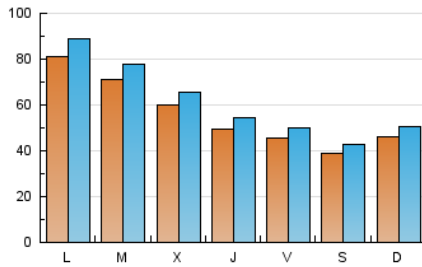

1. Cifras totales y promedios (Nacional e Internacional)

MES - AÑO	NAVEGADORES UNICOS	VISITAS	PAGINAS
Junio - 2024	105.896	181.673	243.482
PROMEDIO DIARIO	5.516	6.056	8.116
PROMEDIO LUNES-VIERNES	6.147	6.746	9.125
PROMEDIO SABADO-DOMINGO	4.255	4.676	6.099
PAGINAS / VISITAS	1,34		
DURACION MEDIA VISITAS	0:02:24		
TIEMPO INTERACCIÓN MEDIO	0:00:56		

2. Secciones (Nacional e Internacional)

	PAGINAS	%
HOME	35.055	14.40 %
RESTO	208.427	85.60 %

3. Por día del mes (Nacional e Internacional)

Día	N. únicos	Visitas	Páginas	Día	N. únicos	Visitas	Páginas	Día	N. únicos	Visitas	Páginas
1	5.525	5.994	7.528	11	6.126	6.754	9.157	21	3.396	3.820	5.969
2	7.882	8.650	10.392	12	3.716	4.199	6.440	22	2.062	2.314	3.528
3	11.924	12.959	16.433	13	4.484	5.008	7.588	23	3.554	3.873	5.096
4	6.634	7.389	9.901	14	4.862	5.409	8.238	24	10.913	11.734	14.002
5	6.075	6.609	8.960	15	2.848	3.159	4.905	25	10.388	11.110	13.315
6	5.904	6.496	9.426	16	2.343	2.656	4.051	26	9.266	9.877	12.072
7	6.167	6.725	8.954	17	2.767	3.145	5.051	27	5.149	5.726	7.538
8	5.238	5.727	7.188	18	5.381	5.964	8.650	28	3.706	4.148	5.789
9	4.246	4.672	6.034	19	4.972	5.445	7.980	29	3.746	4.166	5.289
10	6.874	7.771	10.491	20	4.237	4.629	6.536	30	5.107	5.545	6.981

4. Gráficas (Nacional e Internacional)

4.1 Por día de la semana (promedio)

N. únicos / Visitas (x 100)

Páginas (x 100)

4.2 Por franja horaria (promedio)

Visitas_ (x 1000)

Páginas (x 1000)

4.3 Por meses