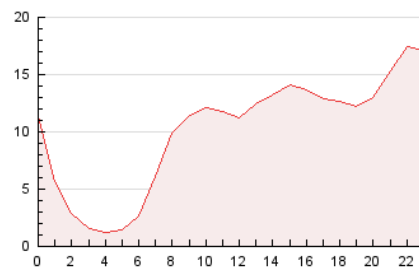

2. Secciones (Nacional e Internacional)

	PAGINAS	%
HOME	35.055	14.40 %
RESTO	208.427	85.60 %

3. Por día del mes (Nacional e Internacional)

Día	N. únicos	Visitas	Páginas	Día	N. únicos	Visitas	Páginas	Día	N. únicos	Visitas	Páginas
1	5.525	5.994	7.528	11	6.126	6.754	9.157	21	3.396	3.820	5.969
2	7.882	8.650	10.392	12	3.716	4.199	6.440	22	2.062	2.314	3.528
3	11.924	12.959	16.433	13	4.484	5.008	7.588	23	3.554	3.873	5.096
4	6.634	7.389	9.901	14	4.862	5.409	8.238	24	10.913	11.734	14.002
5	6.075	6.609	8.960	15	2.848	3.159	4.905	25	10.388	11.110	13.315
6	5.904	6.496	9.426	16	2.343	2.656	4.051	26	9.266	9.877	12.072
7	6.167	6.725	8.954	17	2.767	3.145	5.051	27	5.149	5.726	7.538
8	5.238	5.727	7.188	18	5.381	5.964	8.650	28	3.706	4.148	5.789
9	4.246	4.672	6.034	19	4.972	5.445	7.980	29	3.746	4.166	5.289
10	6.874	7.771	10.491	20	4.237	4.629	6.536	30	5.107	5.545	6.981

4. Gráficas (Nacional e Internacional)

4.1 Por día de la semana (promedio)

N. únicos / Visitas (x 100)

Páginas (x 100)

4.2 Por franja horaria (promedio)

Visitas_ (x 1000)

Páginas (x 1000)

4.3 Por meses