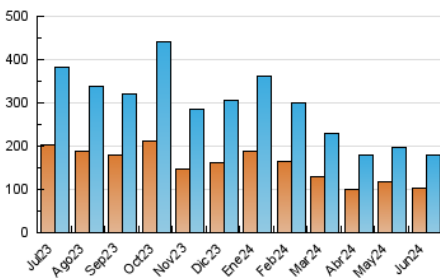

4.3 Por meses

N. únicos / Visitas (x 1000)