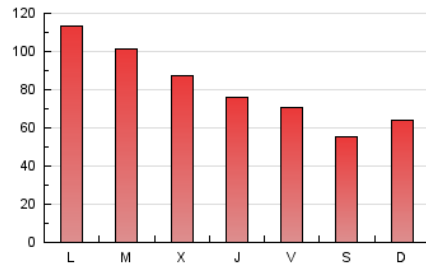

1. Cifras totales y promedios (Nacional)

MES - AÑO	NAVEGADORES UNICOS	VISITAS	PAGINAS
Junio - 2024	103.952	178.656	239.125
PROMEDIO DIARIO	5.427	5.955	7.971
PROMEDIO LUNES-VIERNES	6.051	6.635	8.971
PROMEDIO SABADO-DOMINGO	4.181	4.596	5.970
PAGINAS / VISITAS	1,34		
DURACION MEDIA VISITAS	0:02:22		
TIEMPO INTERACCIÓN MEDIO	0:00:56		

2. Secciones (Nacional)

	PAGINAS	%
HOME	34.374	14.37 %
RESTO	204.751	85.63 %

3. Por día del mes (Nacional)

Día	N. únicos	Visitas	Páginas	Día	N. únicos	Visitas	Páginas	Día	N. únicos	Visitas	Páginas
1	5.422	5.895	7.368	11	6.020	6.657	9.013	21	3.343	3.763	5.880
2	7.758	8.529	10.243	12	3.650	4.112	6.338	22	2.000	2.248	3.436
3	11.832	12.838	16.260	13	4.407	4.934	7.424	23	3.490	3.790	5.018
4	6.539	7.280	9.752	14	4.768	5.284	8.055	24	10.760	11.552	13.827
5	5.968	6.472	8.732	15	2.787	3.086	4.713	25	10.262	10.993	13.125
6	5.769	6.366	9.224	16	2.296	2.604	3.962	26	9.119	9.726	11.888
7	6.046	6.565	8.749	17	2.720	3.081	4.974	27	5.046	5.602	7.385
8	5.136	5.626	6.965	18	5.296	5.871	8.529	28	3.632	4.029	5.669
9	4.185	4.608	5.880	19	4.912	5.394	7.890	29	3.693	4.104	5.220
10	6.766	7.630	10.281	20	4.164	4.548	6.428	30	5.038	5.469	6.897

4. Gráficas (Nacional)

4.1 Por día de la semana (promedio)

N. únicos / Visitas (x 100)

Páginas (x 100)

4.2 Por franja horaria (promedio)

Visitas_ (x 1000)

Páginas (x 1000)

4.3 Por meses