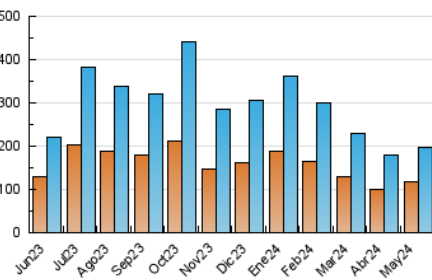

1. Cifras totales y promedios (Nacional)

MES - AÑO	NAVEGADORES UNICOS	VISITAS	PAGINAS
Mayo - 2024	116.799	196.072	260.550
PROMEDIO DIARIO	5.781	6.325	8.405
PROMEDIO LUNES-VIERNES	6.033	6.612	8.923
PROMEDIO SABADO-DOMINGO	5.055	5.499	6.914
PAGINAS / VISITAS	1,33		
DURACION MEDIA VISITAS	0:02:08		
TIEMPO INTERACCIÓN MEDIO	0:00:51		

2. Secciones (Nacional)

	PAGINAS	%
HOME	35.447	13.60 %
RESTO	225.103	86.40 %

3. Por día del mes (Nacional)

Día	N. únicos	Visitas	Páginas	Día	N. únicos	Visitas	Páginas	Día	N. únicos	Visitas	Páginas
1	5.081	5.842	7.880	11	2.086	2.337	3.372	21	9.381	9.962	12.851
2	5.321	5.986	8.328	12	2.207	2.486	3.385	22	6.610	7.201	10.561
3	4.833	5.544	7.770	13	4.210	4.613	6.657	23	5.022	5.657	7.658
4	4.517	4.929	6.322	14	4.750	5.312	7.434	24	3.731	4.124	5.922
5	5.058	5.633	7.112	15	4.121	4.603	6.808	25	5.304	5.636	7.338
6	6.428	7.065	9.575	16	3.542	3.936	6.037	26	9.927	10.792	12.793
7	5.753	6.293	8.846	17	3.427	3.689	5.232	27	5.413	5.968	8.460
8	5.673	6.280	8.528	18	5.541	5.878	7.134	28	9.868	10.290	13.086
9	6.749	7.156	9.065	19	5.802	6.300	7.858	29	10.537	11.556	14.814
10	3.142	3.385	5.014	20	11.652	12.581	15.364	30	6.586	7.390	9.739
								31	6.932	7.648	9.607

4. Gráficas (Nacional)

4.1 Por día de la semana (promedio)

N. únicos / Visitas (x 100)

Páginas (x 100)

4.2 Por franja horaria (promedio)

Visitas_ (x 1000)

Páginas (x 1000)

4.3 Por meses

N. únicos / Visitas (x 1000)

Páginas (x 1000)

5. Observaciones

Este Medio Electrónico de Comunicación ha sido medido por la herramienta Google Analytics de Google (GA4)

6. Definiciones básicas (Para más información ver Normas Técnicas para el Control de los Medios Electrónicos de Comunicación)