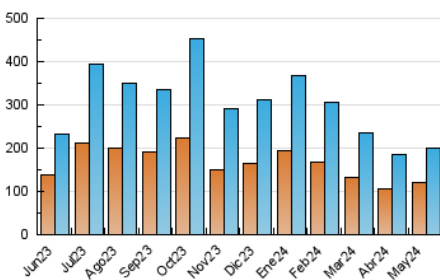

4.3 Por meses

N. únicos / Visitas (x 1000)