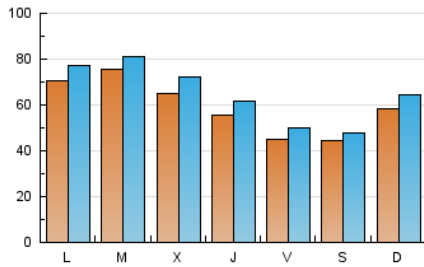

1. Cifras totales y promedios (Nacional e Internacional)

MES - AÑO	NAVEGADORES UNICOS	VISITAS	PAGINAS
Mayo - 2024	119.502	199.774	266.794
PROMEDIO DIARIO	5.888	6.444	8.606
PROMEDIO LUNES-VIERNES	6.148	6.739	9.148
PROMEDIO SABADO-DOMINGO	5.140	5.596	7.048
PAGINAS / VISITAS	1,34		
DURACION MEDIA VISITAS	0:02:10		
TIEMPO INTERACCIÓN MEDIO	0:00:51		

2. Secciones (Nacional e Internacional)

	PAGINAS	%
HOME	36.387	13.64 %
RESTO	230.407	86.36 %

3. Por día del mes (Nacional e Internacional)

Día	N. únicos	Visitas	Páginas	Día	N. únicos	Visitas	Páginas	Día	N. únicos	Visitas	Páginas
1	5.169	5.945	8.028	11	2.136	2.394	3.457	21	9.568	10.156	13.130
2	5.408	6.095	8.458	12	2.270	2.554	3.494	22	6.728	7.292	11.667
3	4.970	5.680	7.968	13	4.274	4.659	6.754	23	5.114	5.766	7.819
4	4.621	5.024	6.465	14	4.830	5.406	7.557	24	3.795	4.206	6.044
5	5.141	5.735	7.241	15	4.196	4.695	6.943	25	5.369	5.702	7.456
6	6.586	7.212	9.794	16	3.628	4.042	6.237	26	10.059	10.996	13.019
7	5.885	6.428	9.051	17	3.511	3.795	5.377	27	5.530	6.129	8.643
8	5.787	6.398	8.731	18	5.646	5.974	7.277	28	9.987	10.403	13.269
9	6.862	7.244	9.305	19	5.881	6.387	7.974	29	10.656	11.735	15.059
10	3.206	3.467	5.122	20	11.940	12.901	15.750	30	6.715	7.549	9.925
								31	7.057	7.805	9.780

4. Gráficas (Nacional e Internacional)

4.1 Por día de la semana (promedio)

N. únicos / Visitas (x 100)

Páginas (x 100)

4.2 Por franja horaria (promedio)

Visitas_ (x 1000)

Páginas (x 1000)

4.3 Por meses