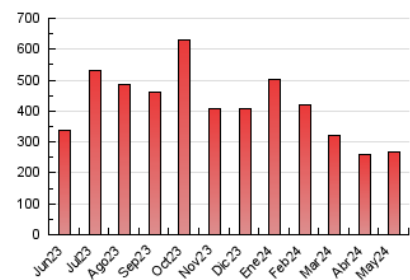

Páginas (x 1000)