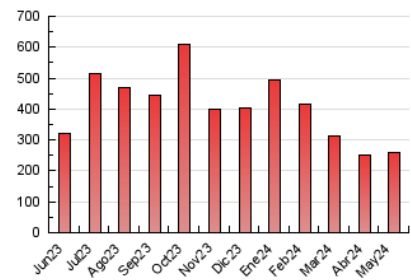

1. Cifras totales y promedios (Nacional)

MES - AÑO	NAVEGADORES UNICOS	VISITAS	PAGINAS
Mayo - 2024	116.799	196.072	260.550
PROMEDIO DIARIO	5.781	6.325	8.405
PROMEDIO LUNES-VIERNES	6.033	6.612	8.923
PROMEDIO SABADO-DOMINGO	5.055	5.499	6.914
PAGINAS / VISITAS	1,33		
DURACION MEDIA VISITAS	0:02:08		
TIEMPO INTERACCIÓN MEDIO	0:00:51		

2. Secciones (Nacional)

	PAGINAS	%
HOME	35.447	13.60 %
RESTO	225.103	86.40 %

3. Por día del mes (Nacional)

Día	N. únicos	Visitas	Páginas	Día	N. únicos	Visitas	Páginas	Día	N. únicos	Visitas	Páginas
1	5.081	5.842	7.880	11	2.086	2.337	3.372	21	9.381	9.962	12.851
2	5.321	5.986	8.328	12	2.207	2.486	3.385	22	6.610	7.201	10.561
3	4.833	5.544	7.770	13	4.210	4.613	6.657	23	5.022	5.657	7.658
4	4.517	4.929	6.322	14	4.750	5.312	7.434	24	3.731	4.124	5.922
5	5.058	5.633	7.112	15	4.121	4.603	6.808	25	5.304	5.636	7.338
6	6.428	7.065	9.575	16	3.542	3.936	6.037	26	9.927	10.792	12.793
7	5.753	6.293	8.846	17	3.427	3.689	5.232	27	5.413	5.968	8.460
8	5.673	6.280	8.528	18	5.541	5.878	7.134	28	9.868	10.290	13.086
9	6.749	7.156	9.065	19	5.802	6.300	7.858	29	10.537	11.556	14.814
10	3.142	3.385	5.014	20	11.652	12.581	15.364	30	6.586	7.390	9.739
								31	6.932	7.648	9.607

4. Gráficas (Nacional)

4.1 Por día de la semana (promedio)

N. únicos / Visitas (x 100)

Páginas (x 100)

4.2 Por franja horaria (promedio)

Visitas_ (x 1000)

Páginas (x 1000)

4.3 Por meses

N. únicos / Visitas (x 1000)

Páginas (x 1000)

5. Observaciones

Este Medio Electrónico de Comunicación ha sido medido por la herramienta Google Analytics de Google (GA4)

6. Definiciones básicas (Para más información ver Normas Técnicas para el Control de los Medios Electrónicos de Comunicación)