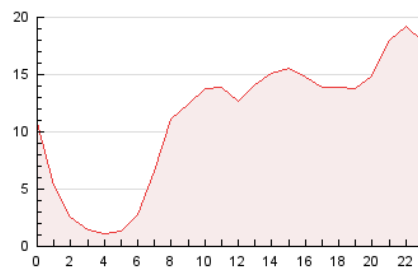

2. Secciones (Nacional e Internacional)

	PAGINAS	%
HOME	36.387	13.64 %
RESTO	230.407	86.36 %

3. Por día del mes (Nacional e Internacional)

Día	N. únicos	Visitas	Páginas	Día	N. únicos	Visitas	Páginas	Día	N. únicos	Visitas	Páginas
1	5.169	5.945	8.028	11	2.136	2.394	3.457	21	9.568	10.156	13.130
2	5.408	6.095	8.458	12	2.270	2.554	3.494	22	6.728	7.292	11.667
3	4.970	5.680	7.968	13	4.274	4.659	6.754	23	5.114	5.766	7.819
4	4.621	5.024	6.465	14	4.830	5.406	7.557	24	3.795	4.206	6.044
5	5.141	5.735	7.241	15	4.196	4.695	6.943	25	5.369	5.702	7.456
6	6.586	7.212	9.794	16	3.628	4.042	6.237	26	10.059	10.996	13.019
7	5.885	6.428	9.051	17	3.511	3.795	5.377	27	5.530	6.129	8.643
8	5.787	6.398	8.731	18	5.646	5.974	7.277	28	9.987	10.403	13.269
9	6.862	7.244	9.305	19	5.881	6.387	7.974	29	10.656	11.735	15.059
10	3.206	3.467	5.122	20	11.940	12.901	15.750	30	6.715	7.549	9.925
								31	7.057	7.805	9.780

4. Gráficas (Nacional e Internacional)

4.1 Por día de la semana (promedio)

N. únicos / Visitas (x 100)

Páginas (x 100)

4.2 Por franja horaria (promedio)

Visitas_ (x 1000)

Páginas (x 1000)

4.3 Por meses