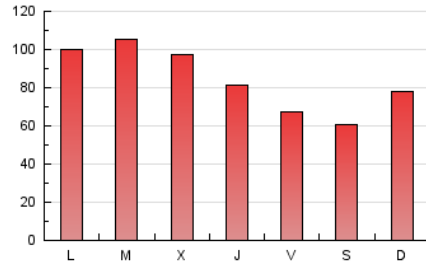

1. Cifras totales y promedios (Nacional)

MES - AÑO	NAVEGADORES UNICOS	VISITAS	PAGINAS
Mayo - 2024	116.799	196.072	260.550
PROMEDIO DIARIO	5.781	6.325	8.405
PROMEDIO LUNES-VIERNES	6.033	6.612	8.923
PROMEDIO SABADO-DOMINGO	5.055	5.499	6.914
PAGINAS / VISITAS	1,33		
DURACION MEDIA VISITAS	0:02:08		
TIEMPO INTERACCIÓN MEDIO	0:00:51		

2. Secciones (Nacional)

	PAGINAS	%
HOME	35.447	13.60 %
RESTO	225.103	86.40 %

3. Por día del mes (Nacional)

Día	N. únicos	Visitas	Páginas	Día	N. únicos	Visitas	Páginas	Día	N. únicos	Visitas	Páginas
1	5.081	5.842	7.880	11	2.086	2.337	3.372	21	9.381	9.962	12.851
2	5.321	5.986	8.328	12	2.207	2.486	3.385	22	6.610	7.201	10.561
3	4.833	5.544	7.770	13	4.210	4.613	6.657	23	5.022	5.657	7.658
4	4.517	4.929	6.322	14	4.750	5.312	7.434	24	3.731	4.124	5.922
5	5.058	5.633	7.112	15	4.121	4.603	6.808	25	5.304	5.636	7.338
6	6.428	7.065	9.575	16	3.542	3.936	6.037	26	9.927	10.792	12.793
7	5.753	6.293	8.846	17	3.427	3.689	5.232	27	5.413	5.968	8.460
8	5.673	6.280	8.528	18	5.541	5.878	7.134	28	9.868	10.290	13.086
9	6.749	7.156	9.065	19	5.802	6.300	7.858	29	10.537	11.556	14.814
10	3.142	3.385	5.014	20	11.652	12.581	15.364	30	6.586	7.390	9.739
								31	6.932	7.648	9.607

4. Gráficas (Nacional)

4.1 Por día de la semana (promedio)

N. únicos / Visitas (x 100)

Páginas (x 100)

4.2 Por franja horaria (promedio)

Visitas_ (x 1000)

Páginas (x 1000)

4.3 Por meses