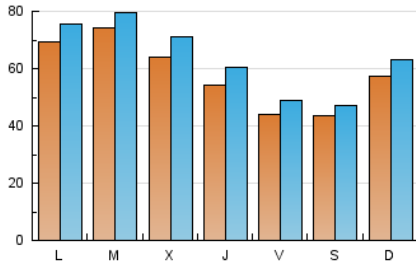

1. Cifras totales y promedios (Nacional)

MES - AÑO	NAVEGADORES UNICOS	VISITAS	PAGINAS
Mayo - 2024	116.799	196.072	260.550
PROMEDIO DIARIO	5.781	6.325	8.405
PROMEDIO LUNES-VIERNES	6.033	6.612	8.923
PROMEDIO SABADO-DOMINGO	5.055	5.499	6.914
PAGINAS / VISITAS	1,33		
DURACION MEDIA VISITAS	0:02:08		
TIEMPO INTERACCIÓN MEDIO	0:00:51		

2. Secciones (Nacional)

	PAGINAS	%
HOME	35.447	13.60 %
RESTO	225.103	86.40 %

3. Por día del mes (Nacional)

Día	N. únicos	Visitas	Páginas	Día	N. únicos	Visitas	Páginas	Día	N. únicos	Visitas	Páginas
1	5.081	5.842	7.880	11	2.086	2.337	3.372	21	9.381	9.962	12.851
2	5.321	5.986	8.328	12	2.207	2.486	3.385	22	6.610	7.201	10.561
3	4.833	5.544	7.770	13	4.210	4.613	6.657	23	5.022	5.657	7.658
4	4.517	4.929	6.322	14	4.750	5.312	7.434	24	3.731	4.124	5.922
5	5.058	5.633	7.112	15	4.121	4.603	6.808	25	5.304	5.636	7.338
6	6.428	7.065	9.575	16	3.542	3.936	6.037	26	9.927	10.792	12.793
7	5.753	6.293	8.846	17	3.427	3.689	5.232	27	5.413	5.968	8.460
8	5.673	6.280	8.528	18	5.541	5.878	7.134	28	9.868	10.290	13.086
9	6.749	7.156	9.065	19	5.802	6.300	7.858	29	10.537	11.556	14.814
10	3.142	3.385	5.014	20	11.652	12.581	15.364	30	6.586	7.390	9.739
								31	6.932	7.648	9.607

4. Gráficas (Nacional)

4.1 Por día de la semana (promedio)

N. únicos / Visitas (x 100)

Páginas (x 100)

4.2 Por franja horaria (promedio)

Visitas_ (x 1000)

Páginas (x 1000)

4.3 Por meses