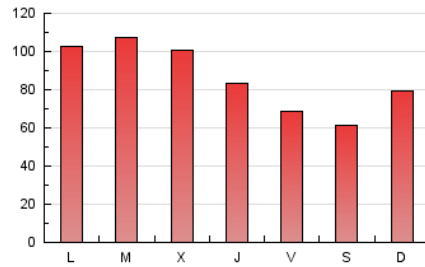

1. Cifras totales y promedios (Nacional e Internacional)

MES - AÑO	NAVEGADORES UNICOS	VISITAS	PAGINAS
Mayo - 2024	119.502	199.774	266.794
PROMEDIO DIARIO	5.888	6.444	8.606
PROMEDIO LUNES-VIERNES	6.148	6.739	9.148
PROMEDIO SABADO-DOMINGO	5.140	5.596	7.048
PAGINAS / VISITAS	1,34		
DURACION MEDIA VISITAS	0:02:10		
TIEMPO INTERACCIÓN MEDIO	0:00:51		

2. Secciones (Nacional e Internacional)

	PAGINAS	%
HOME	36.387	13.64 %
RESTO	230.407	86.36 %

3. Por día del mes (Nacional e Internacional)

Día	N. únicos	Visitas	Páginas	Día	N. únicos	Visitas	Páginas	Día	N. únicos	Visitas	Páginas
1	5.169	5.945	8.028	11	2.136	2.394	3.457	21	9.568	10.156	13.130
2	5.408	6.095	8.458	12	2.270	2.554	3.494	22	6.728	7.292	11.667
3	4.970	5.680	7.968	13	4.274	4.659	6.754	23	5.114	5.766	7.819
4	4.621	5.024	6.465	14	4.830	5.406	7.557	24	3.795	4.206	6.044
5	5.141	5.735	7.241	15	4.196	4.695	6.943	25	5.369	5.702	7.456
6	6.586	7.212	9.794	16	3.628	4.042	6.237	26	10.059	10.996	13.019
7	5.885	6.428	9.051	17	3.511	3.795	5.377	27	5.530	6.129	8.643
8	5.787	6.398	8.731	18	5.646	5.974	7.277	28	9.987	10.403	13.269
9	6.862	7.244	9.305	19	5.881	6.387	7.974	29	10.656	11.735	15.059
10	3.206	3.467	5.122	20	11.940	12.901	15.750	30	6.715	7.549	9.925
								31	7.057	7.805	9.780

4. Gráficas (Nacional e Internacional)

4.1 Por día de la semana (promedio)

N. únicos / Visitas (x 100)

Páginas (x 100)

4.2 Por franja horaria (promedio)

Visitas_ (x 1000)

Páginas (x 1000)

4.3 Por meses