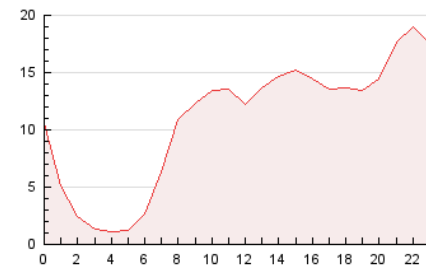

2. Secciones (Nacional)

	PAGINAS	%
HOME	35.447	13.60 %
RESTO	225.103	86.40 %

3. Por día del mes (Nacional)

Día	N. únicos	Visitas	Páginas	Día	N. únicos	Visitas	Páginas	Día	N. únicos	Visitas	Páginas
1	5.081	5.842	7.880	11	2.086	2.337	3.372	21	9.381	9.962	12.851
2	5.321	5.986	8.328	12	2.207	2.486	3.385	22	6.610	7.201	10.561
3	4.833	5.544	7.770	13	4.210	4.613	6.657	23	5.022	5.657	7.658
4	4.517	4.929	6.322	14	4.750	5.312	7.434	24	3.731	4.124	5.922
5	5.058	5.633	7.112	15	4.121	4.603	6.808	25	5.304	5.636	7.338
6	6.428	7.065	9.575	16	3.542	3.936	6.037	26	9.927	10.792	12.793
7	5.753	6.293	8.846	17	3.427	3.689	5.232	27	5.413	5.968	8.460
8	5.673	6.280	8.528	18	5.541	5.878	7.134	28	9.868	10.290	13.086
9	6.749	7.156	9.065	19	5.802	6.300	7.858	29	10.537	11.556	14.814
10	3.142	3.385	5.014	20	11.652	12.581	15.364	30	6.586	7.390	9.739
								31	6.932	7.648	9.607

4. Gráficas (Nacional)

4.1 Por día de la semana (promedio)

N. únicos / Visitas (x 100)

Páginas (x 100)

4.2 Por franja horaria (promedio)

Visitas_ (x 1000)

Páginas (x 1000)

4.3 Por meses