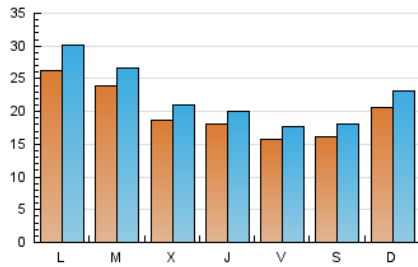

1. Cifras totales y promedios (Nacional e Internacional)

MES - AÑO	NAVEGADORES UNICOS	VISITAS	PAGINAS
Abril - 2026	32.533	65.214	93.469
PROMEDIO DIARIO	1.979	2.227	3.116
PROMEDIO LUNES-VIERNES	2.033	2.288	3.246
PROMEDIO SABADO-DOMINGO	1.833	2.061	2.758
PAGINAS / VISITAS	1,40		
DURACION MEDIA VISITAS	0:02:08		
TIEMPO INTERACCIÓN MEDIO	0:00:52		

2. Secciones (Nacional e Internacional)

	PAGINAS	%
HOME	20.722	22.17 %
RESTO	72.747	77.83 %

3. Por día del mes (Nacional e Internacional)

Día	N. únicos	Visitas	Páginas	Día	N. únicos	Visitas	Páginas	Día	N. únicos	Visitas	Páginas
1	1.467	1.668	2.422	11	1.149	1.287	1.849	21	1.876	2.096	3.135
2	877	996	1.608	12	1.399	1.568	2.173	22	2.324	2.648	3.763
3	1.410	1.619	2.340	13	2.423	2.809	3.846	23	1.707	1.920	2.853
4	2.293	2.586	3.501	14	2.640	2.918	3.963	24	1.617	1.806	2.602
5	2.885	3.364	4.235	15	1.456	1.642	2.460	25	1.424	1.584	2.173
6	3.628	4.235	5.421	16	1.535	1.688	2.343	26	1.562	1.721	2.339
7	2.830	3.223	4.350	17	1.396	1.574	2.281	27	2.644	2.953	4.010
8	1.796	2.039	3.202	18	1.594	1.764	2.451	28	2.192	2.415	3.484
9	2.421	2.683	3.983	19	2.361	2.614	3.345	29	2.246	2.514	3.658
10	1.879	2.084	2.978	20	1.823	2.056	3.000	30	2.530	2.739	3.701

4. Gráficas (Nacional e Internacional)

4.1 Por día de la semana (promedio)

N. únicos / Visitas (x 100)

Páginas (x 100)

4.2 Por franja horaria (promedio)

Visitas_ (x 1000)

Páginas (x 1000)

4.3 Por meses