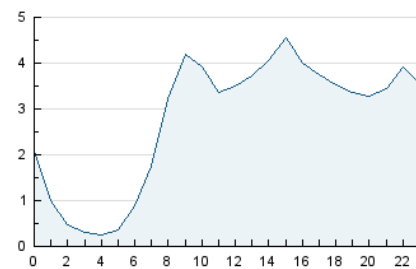

2. Secciones (Nacional)

	PAGINAS	%
HOME	19.797	21.94 %
RESTO	70.451	78.06 %

3. Por día del mes (Nacional)

Día	N. únicos	Visitas	Páginas	Día	N. únicos	Visitas	Páginas	Día	N. únicos	Visitas	Páginas
1	1.408	1.597	2.223	11	1.090	1.219	1.749	21	1.783	1.999	3.004
2	836	947	1.532	12	1.344	1.509	2.111	22	2.181	2.498	3.576
3	1.373	1.578	2.265	13	2.350	2.727	3.724	23	1.638	1.843	2.736
4	2.262	2.548	3.432	14	2.564	2.847	3.844	24	1.530	1.719	2.497
5	2.844	3.315	4.169	15	1.393	1.573	2.371	25	1.320	1.477	2.056
6	3.574	4.155	5.314	16	1.469	1.620	2.257	26	1.517	1.675	2.274
7	2.763	3.150	4.248	17	1.336	1.509	2.183	27	2.581	2.879	3.874
8	1.751	1.985	3.140	18	1.526	1.691	2.358	28	2.117	2.337	3.384
9	2.368	2.619	3.890	19	2.292	2.545	3.221	29	2.125	2.388	3.470
10	1.815	2.019	2.905	20	1.705	1.932	2.846	30	2.462	2.669	3.595

4. Gráficas (Nacional)

4.1 Por día de la semana (promedio)

N. únicos / Visitas (x 100)

Páginas (x 100)

4.2 Por franja horaria (promedio)

Visitas_ (x 1000)

Páginas (x 1000)

4.3 Por meses

N. únicos / Visitas (x 1000)

Páginas (x 1000)

5. Observaciones

Este Medio Electrónico de Comunicación ha sido medido por la herramienta Google Analytics de Google (GA4).

6. Definiciones básicas (Para más información ver Normas Técnicas para el Control de los Medios Electrónicos de Comunicación)

Visita:

Una secuencia ininterrumpida de páginas servidas a un usuario válido. Si dicho usuario no realiza peticiones de páginas en un periodo de tiempo (30 min) la siguiente petición constituirá el inicio de una nueva visita.