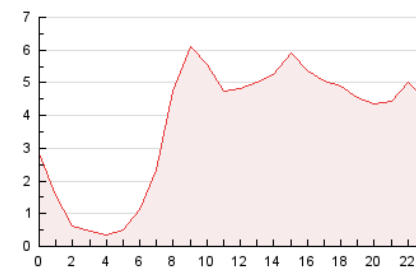

2. Secciones (Nacional)

	PAGINAS	%
HOME	19.797	21.94 %
RESTO	70.451	78.06 %

3. Por día del mes (Nacional)

Día	N. únicos	Visitas	Páginas	Día	N. únicos	Visitas	Páginas	Día	N. únicos	Visitas	Páginas
1	1.408	1.597	2.223	11	1.090	1.219	1.749	21	1.783	1.999	3.004
2	836	947	1.532	12	1.344	1.509	2.111	22	2.181	2.498	3.576
3	1.373	1.578	2.265	13	2.350	2.727	3.724	23	1.638	1.843	2.736
4	2.262	2.548	3.432	14	2.564	2.847	3.844	24	1.530	1.719	2.497
5	2.844	3.315	4.169	15	1.393	1.573	2.371	25	1.320	1.477	2.056
6	3.574	4.155	5.314	16	1.469	1.620	2.257	26	1.517	1.675	2.274
7	2.763	3.150	4.248	17	1.336	1.509	2.183	27	2.581	2.879	3.874
8	1.751	1.985	3.140	18	1.526	1.691	2.358	28	2.117	2.337	3.384
9	2.368	2.619	3.890	19	2.292	2.545	3.221	29	2.125	2.388	3.470
10	1.815	2.019	2.905	20	1.705	1.932	2.846	30	2.462	2.669	3.595

4. Gráficas (Nacional)

4.1 Por día de la semana (promedio)

N. únicos / Visitas (x 100)

Páginas (x 100)

4.2 Por franja horaria (promedio)

Visitas_ (x 1000)

Páginas (x 1000)

4.3 Por meses

N. únicos / Visitas (x 1000)

Páginas (x 1000)

5. Observaciones

Este Medio Electrónico de Comunicación ha sido medido por la herramienta Google Analytics de Google (GA4).

6. Definiciones básicas (Para más información ver Normas Técnicas para el Control de los Medios Electrónicos de Comunicación)