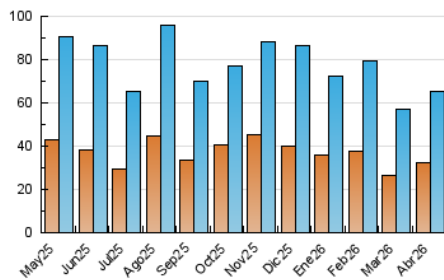

4.3 Por meses

N. únicos / Visitas (x 1000)