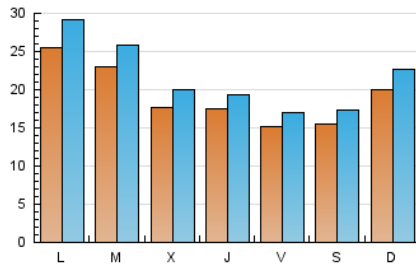

1. Cifras totales y promedios (Nacional)

MES - AÑO	NAVEGADORES UNICOS	VISITAS	PAGINAS
Abril - 2026	30.592	63.121	90.248
PROMEDIO DIARIO	1.911	2.152	3.008
PROMEDIO LUNES-VIERNES	1.960	2.209	3.131
PROMEDIO SABADO-DOMINGO	1.774	1.997	2.671
PAGINAS / VISITAS	1,40		
DURACION MEDIA VISITAS	0:02:05		
TIEMPO INTERACCIÓN MEDIO	0:00:55		

2. Secciones (Nacional)

	PAGINAS	%
HOME	19.797	21.94 %
RESTO	70.451	78.06 %

3. Por día del mes (Nacional)

Día	N. únicos	Visitas	Páginas	Día	N. únicos	Visitas	Páginas	Día	N. únicos	Visitas	Páginas
1	1.408	1.597	2.223	11	1.090	1.219	1.749	21	1.783	1.999	3.004
2	836	947	1.532	12	1.344	1.509	2.111	22	2.181	2.498	3.576
3	1.373	1.578	2.265	13	2.350	2.727	3.724	23	1.638	1.843	2.736
4	2.262	2.548	3.432	14	2.564	2.847	3.844	24	1.530	1.719	2.497
5	2.844	3.315	4.169	15	1.393	1.573	2.371	25	1.320	1.477	2.056
6	3.574	4.155	5.314	16	1.469	1.620	2.257	26	1.517	1.675	2.274
7	2.763	3.150	4.248	17	1.336	1.509	2.183	27	2.581	2.879	3.874
8	1.751	1.985	3.140	18	1.526	1.691	2.358	28	2.117	2.337	3.384
9	2.368	2.619	3.890	19	2.292	2.545	3.221	29	2.125	2.388	3.470
10	1.815	2.019	2.905	20	1.705	1.932	2.846	30	2.462	2.669	3.595

4. Gráficas (Nacional)

4.1 Por día de la semana (promedio)

N. únicos / Visitas (x 100)

Páginas (x 100)

4.2 Por franja horaria (promedio)

Visitas_ (x 1000)

Páginas (x 1000)

4.3 Por meses