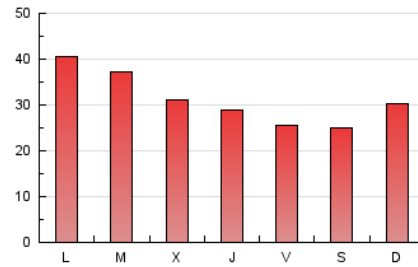

1. Cifras totales y promedios (Nacional e Internacional)

MES - AÑO	NAVEGADORES UNICOS	VISITAS	PAGINAS
Abril - 2026	32.533	65.214	93.469
PROMEDIO DIARIO	1.979	2.227	3.116
PROMEDIO LUNES-VIERNES	2.033	2.288	3.246
PROMEDIO SABADO-DOMINGO	1.833	2.061	2.758
PAGINAS / VISITAS	1,40		
DURACION MEDIA VISITAS	0:02:08		
TIEMPO INTERACCIÓN MEDIO	0:00:52		

2. Secciones (Nacional e Internacional)

	PAGINAS	%
HOME	20.722	22.17 %
RESTO	72.747	77.83 %

3. Por día del mes (Nacional e Internacional)

Día	N. únicos	Visitas	Páginas	Día	N. únicos	Visitas	Páginas	Día	N. únicos	Visitas	Páginas
1	1.467	1.668	2.422	11	1.149	1.287	1.849	21	1.876	2.096	3.135
2	877	996	1.608	12	1.399	1.568	2.173	22	2.324	2.648	3.763
3	1.410	1.619	2.340	13	2.423	2.809	3.846	23	1.707	1.920	2.853
4	2.293	2.586	3.501	14	2.640	2.918	3.963	24	1.617	1.806	2.602
5	2.885	3.364	4.235	15	1.456	1.642	2.460	25	1.424	1.584	2.173
6	3.628	4.235	5.421	16	1.535	1.688	2.343	26	1.562	1.721	2.339
7	2.830	3.223	4.350	17	1.396	1.574	2.281	27	2.644	2.953	4.010
8	1.796	2.039	3.202	18	1.594	1.764	2.451	28	2.192	2.415	3.484
9	2.421	2.683	3.983	19	2.361	2.614	3.345	29	2.246	2.514	3.658
10	1.879	2.084	2.978	20	1.823	2.056	3.000	30	2.530	2.739	3.701

4. Gráficas (Nacional e Internacional)

4.1 Por día de la semana (promedio)

N. únicos / Visitas (x 100)

Páginas (x 100)

4.2 Por franja horaria (promedio)

Visitas_ (x 1000)

Páginas (x 1000)

4.3 Por meses