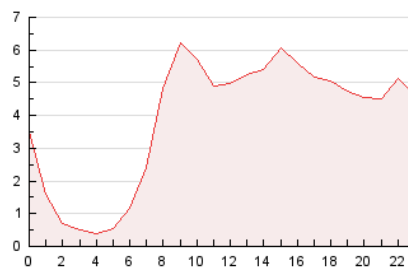

2. Secciones (Nacional e Internacional)

	PAGINAS	%
HOME	20.722	22.17 %
RESTO	72.747	77.83 %

3. Por día del mes (Nacional e Internacional)

Día	N. únicos	Visitas	Páginas	Día	N. únicos	Visitas	Páginas	Día	N. únicos	Visitas	Páginas
1	1.467	1.668	2.422	11	1.149	1.287	1.849	21	1.876	2.096	3.135
2	877	996	1.608	12	1.399	1.568	2.173	22	2.324	2.648	3.763
3	1.410	1.619	2.340	13	2.423	2.809	3.846	23	1.707	1.920	2.853
4	2.293	2.586	3.501	14	2.640	2.918	3.963	24	1.617	1.806	2.602
5	2.885	3.364	4.235	15	1.456	1.642	2.460	25	1.424	1.584	2.173
6	3.628	4.235	5.421	16	1.535	1.688	2.343	26	1.562	1.721	2.339
7	2.830	3.223	4.350	17	1.396	1.574	2.281	27	2.644	2.953	4.010
8	1.796	2.039	3.202	18	1.594	1.764	2.451	28	2.192	2.415	3.484
9	2.421	2.683	3.983	19	2.361	2.614	3.345	29	2.246	2.514	3.658
10	1.879	2.084	2.978	20	1.823	2.056	3.000	30	2.530	2.739	3.701

4. Gráficas (Nacional e Internacional)

4.1 Por día de la semana (promedio)

N. únicos / Visitas (x 100)

Páginas (x 100)

4.2 Por franja horaria (promedio)

Visitas_ (x 1000)

Páginas (x 1000)

4.3 Por meses