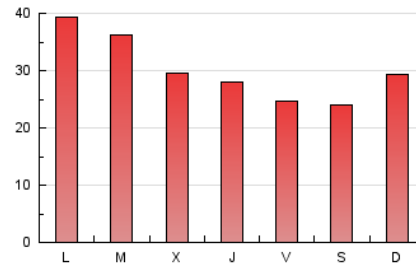

1. Cifras totales y promedios (Nacional)

MES - AÑO	NAVEGADORES UNICOS	VISITAS	PAGINAS
Abril - 2026	30.592	63.121	90.248
PROMEDIO DIARIO	1.911	2.152	3.008
PROMEDIO LUNES-VIERNES	1.960	2.209	3.131
PROMEDIO SABADO-DOMINGO	1.774	1.997	2.671
PAGINAS / VISITAS	1,40		
DURACION MEDIA VISITAS	0:02:05		
TIEMPO INTERACCIÓN MEDIO	0:00:55		

2. Secciones (Nacional)

	PAGINAS	%
HOME	19.797	21.94 %
RESTO	70.451	78.06 %

3. Por día del mes (Nacional)

Día	N. únicos	Visitas	Páginas	Día	N. únicos	Visitas	Páginas	Día	N. únicos	Visitas	Páginas
1	1.408	1.597	2.223	11	1.090	1.219	1.749	21	1.783	1.999	3.004
2	836	947	1.532	12	1.344	1.509	2.111	22	2.181	2.498	3.576
3	1.373	1.578	2.265	13	2.350	2.727	3.724	23	1.638	1.843	2.736
4	2.262	2.548	3.432	14	2.564	2.847	3.844	24	1.530	1.719	2.497
5	2.844	3.315	4.169	15	1.393	1.573	2.371	25	1.320	1.477	2.056
6	3.574	4.155	5.314	16	1.469	1.620	2.257	26	1.517	1.675	2.274
7	2.763	3.150	4.248	17	1.336	1.509	2.183	27	2.581	2.879	3.874
8	1.751	1.985	3.140	18	1.526	1.691	2.358	28	2.117	2.337	3.384
9	2.368	2.619	3.890	19	2.292	2.545	3.221	29	2.125	2.388	3.470
10	1.815	2.019	2.905	20	1.705	1.932	2.846	30	2.462	2.669	3.595

4. Gráficas (Nacional)

4.1 Por día de la semana (promedio)

N. únicos / Visitas (x 100)

Páginas (x 100)

4.2 Por franja horaria (promedio)

Visitas_ (x 1000)

Páginas (x 1000)

4.3 Por meses