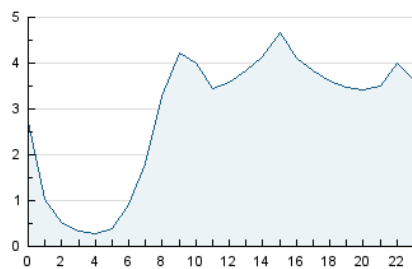

2. Secciones (Nacional e Internacional)

	PAGINAS	%
HOME	20.722	22.17 %
RESTO	72.747	77.83 %

3. Por día del mes (Nacional e Internacional)

Día	N. únicos	Visitas	Páginas	Día	N. únicos	Visitas	Páginas	Día	N. únicos	Visitas	Páginas
1	1.467	1.668	2.422	11	1.149	1.287	1.849	21	1.876	2.096	3.135
2	877	996	1.608	12	1.399	1.568	2.173	22	2.324	2.648	3.763
3	1.410	1.619	2.340	13	2.423	2.809	3.846	23	1.707	1.920	2.853
4	2.293	2.586	3.501	14	2.640	2.918	3.963	24	1.617	1.806	2.602
5	2.885	3.364	4.235	15	1.456	1.642	2.460	25	1.424	1.584	2.173
6	3.628	4.235	5.421	16	1.535	1.688	2.343	26	1.562	1.721	2.339
7	2.830	3.223	4.350	17	1.396	1.574	2.281	27	2.644	2.953	4.010
8	1.796	2.039	3.202	18	1.594	1.764	2.451	28	2.192	2.415	3.484
9	2.421	2.683	3.983	19	2.361	2.614	3.345	29	2.246	2.514	3.658
10	1.879	2.084	2.978	20	1.823	2.056	3.000	30	2.530	2.739	3.701

4. Gráficas (Nacional e Internacional)

4.1 Por día de la semana (promedio)

N. únicos / Visitas (x 100)

Páginas (x 100)

4.2 Por franja horaria (promedio)

Visitas_ (x 1000)

Páginas (x 1000)

4.3 Por meses