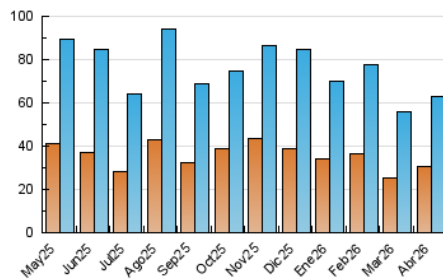

1. Cifras totales y promedios (Nacional)

MES - AÑO	NAVEGADORES UNICOS	VISITAS	PAGINAS
Abril - 2026	30.592	63.121	90.248
PROMEDIO DIARIO	1.911	2.152	3.008
PROMEDIO LUNES-VIERNES	1.960	2.209	3.131
PROMEDIO SABADO-DOMINGO	1.774	1.997	2.671
PAGINAS / VISITAS	1,40		
DURACION MEDIA VISITAS	0:02:05		
TIEMPO INTERACCIÓN MEDIO	0:00:55		

2. Secciones (Nacional)

	PAGINAS	%
HOME	19.797	21.94 %
RESTO	70.451	78.06 %

3. Por día del mes (Nacional)

Día	N. únicos	Visitas	Páginas	Día	N. únicos	Visitas	Páginas	Día	N. únicos	Visitas	Páginas
1	1.408	1.597	2.223	11	1.090	1.219	1.749	21	1.783	1.999	3.004
2	836	947	1.532	12	1.344	1.509	2.111	22	2.181	2.498	3.576
3	1.373	1.578	2.265	13	2.350	2.727	3.724	23	1.638	1.843	2.736
4	2.262	2.548	3.432	14	2.564	2.847	3.844	24	1.530	1.719	2.497
5	2.844	3.315	4.169	15	1.393	1.573	2.371	25	1.320	1.477	2.056
6	3.574	4.155	5.314	16	1.469	1.620	2.257	26	1.517	1.675	2.274
7	2.763	3.150	4.248	17	1.336	1.509	2.183	27	2.581	2.879	3.874
8	1.751	1.985	3.140	18	1.526	1.691	2.358	28	2.117	2.337	3.384
9	2.368	2.619	3.890	19	2.292	2.545	3.221	29	2.125	2.388	3.470
10	1.815	2.019	2.905	20	1.705	1.932	2.846	30	2.462	2.669	3.595

4. Gráficas (Nacional)

4.1 Por día de la semana (promedio)

N. únicos / Visitas (x 100)

Páginas (x 100)

4.2 Por franja horaria (promedio)

Visitas_ (x 1000)

Páginas (x 1000)

4.3 Por meses

N. únicos / Visitas (x 1000)

Páginas (x 1000)

5. Observaciones

Este Medio Electrónico de Comunicación ha sido medido por la herramienta Google Analytics de Google (GA4).

6. Definiciones básicas (Para más información ver Normas Técnicas para el Control de los Medios Electrónicos de Comunicación)