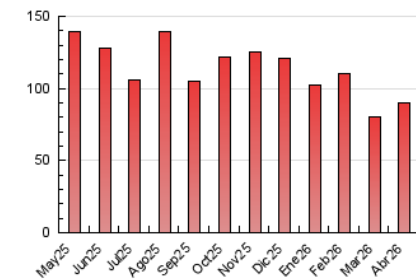

1. Cifras totales y promedios (Nacional)

MES - AÑO	NAVEGADORES UNICOS	VISITAS	PAGINAS
Abril - 2026	30.592	63.121	90.248
PROMEDIO DIARIO	1.911	2.152	3.008
PROMEDIO LUNES-VIERNES	1.960	2.209	3.131
PROMEDIO SABADO-DOMINGO	1.774	1.997	2.671
PAGINAS / VISITAS	1,40		
DURACION MEDIA VISITAS	0:02:05		
TIEMPO INTERACCIÓN MEDIO	0:00:55		

2. Secciones (Nacional)

	PAGINAS	%
HOME	19.797	21.94 %
RESTO	70.451	78.06 %

3. Por día del mes (Nacional)

Día	N. únicos	Visitas	Páginas	Día	N. únicos	Visitas	Páginas	Día	N. únicos	Visitas	Páginas
1	1.408	1.597	2.223	11	1.090	1.219	1.749	21	1.783	1.999	3.004
2	836	947	1.532	12	1.344	1.509	2.111	22	2.181	2.498	3.576
3	1.373	1.578	2.265	13	2.350	2.727	3.724	23	1.638	1.843	2.736
4	2.262	2.548	3.432	14	2.564	2.847	3.844	24	1.530	1.719	2.497
5	2.844	3.315	4.169	15	1.393	1.573	2.371	25	1.320	1.477	2.056
6	3.574	4.155	5.314	16	1.469	1.620	2.257	26	1.517	1.675	2.274
7	2.763	3.150	4.248	17	1.336	1.509	2.183	27	2.581	2.879	3.874
8	1.751	1.985	3.140	18	1.526	1.691	2.358	28	2.117	2.337	3.384
9	2.368	2.619	3.890	19	2.292	2.545	3.221	29	2.125	2.388	3.470
10	1.815	2.019	2.905	20	1.705	1.932	2.846	30	2.462	2.669	3.595

4. Gráficas (Nacional)

4.1 Por día de la semana (promedio)

N. únicos / Visitas (x 100)

Páginas (x 100)

4.2 Por franja horaria (promedio)

Visitas_ (x 1000)

Páginas (x 1000)

4.3 Por meses

N. únicos / Visitas (x 1000)

Páginas (x 1000)

5. Observaciones

Este Medio Electrónico de Comunicación ha sido medido por la herramienta Google Analytics de Google (GA4).

6. Definiciones básicas (Para más información ver Normas Técnicas para el Control de los Medios Electrónicos de Comunicación)