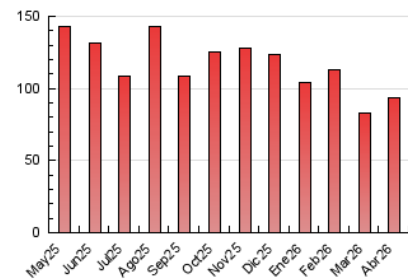

Páginas (x 1000)