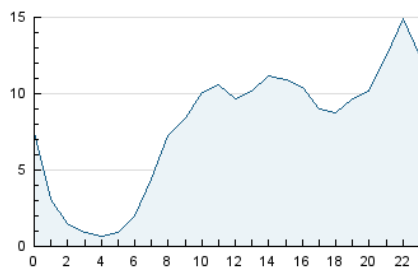

2. Secciones (Nacional)

	PAGINAS	%
HOME	37.742	14.96 %
RESTO	214.489	85.04 %

3. Por día del mes (Nacional)

Día	N. únicos	Visitas	Páginas	Día	N. únicos	Visitas	Páginas	Día	N. únicos	Visitas	Páginas
1	7.390	8.207	11.082	11	3.184	3.585	5.532	21	5.456	5.860	8.219
2	5.959	6.531	9.642	12	3.193	3.602	5.670	22	14.840	17.064	20.209
3	4.838	5.540	8.509	13	3.725	4.177	5.967	23	6.746	7.660	10.960
4	4.282	4.789	7.293	14	4.785	5.545	7.486	24	6.525	7.184	9.768
5	3.728	4.138	6.186	15	6.647	7.495	10.438	25	3.802	4.370	6.948
6	2.952	3.378	4.587	16	4.739	5.393	7.933	26	4.297	4.907	7.642
7	4.069	4.531	6.087	17	5.787	6.900	9.576	27	7.670	8.193	10.553
8	4.479	5.149	7.578	18	5.061	5.716	7.914	28	6.686	7.276	9.492
9	4.842	5.259	7.993	19	4.048	4.518	6.286	29	6.563	7.278	10.171
10	2.895	3.311	5.661	20	6.347	6.952	8.997	30	4.872	5.543	7.852

4. Gráficas (Nacional)

4.1 Por día de la semana (promedio)

N. únicos / Visitas (x 100)

Páginas (x 100)

4.2 Por franja horaria (promedio)

Visitas_ (x 1000)

Páginas (x 1000)

4.3 Por meses