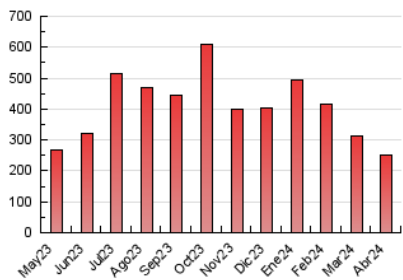

Páginas (x 1000)