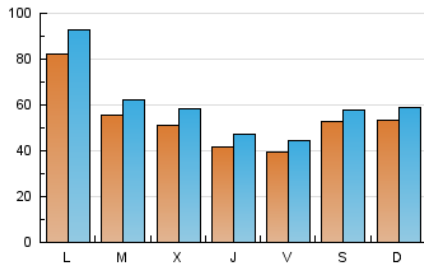

1. Cifras totales y promedios (Nacional e Internacional)

MES - AÑO	NAVEGADORES UNICOS	VISITAS	PAGINAS
Abril - 2024	104.474	184.051	257.942
PROMEDIO DIARIO	5.472	6.135	8.598
PROMEDIO LUNES-VIERNES	5.533	6.243	8.883
PROMEDIO SABADO-DOMINGO	5.305	5.838	7.814
PAGINAS / VISITAS	1,40		
DURACION MEDIA VISITAS	0:02:44		
TIEMPO INTERACCIÓN MEDIO	0:01:06		

2. Secciones (Nacional e Internacional)

	PAGINAS	%
HOME	38.635	14.98 %
RESTO	219.307	85.02 %

3. Por día del mes (Nacional e Internacional)

Día	N. únicos	Visitas	Páginas	Día	N. únicos	Visitas	Páginas	Día	N. únicos	Visitas	Páginas
1	7.535	8.336	11.584	11	3.283	3.687	5.674	21	5.550	5.967	8.359
2	6.055	6.660	9.799	12	3.297	3.699	5.874	22	15.396	17.615	20.835
3	4.951	5.674	8.680	13	3.815	4.260	6.121	23	6.904	7.855	11.185
4	4.404	4.907	7.457	14	4.857	5.633	7.635	24	6.647	7.282	9.924
5	3.849	4.308	6.355	15	6.769	7.651	10.646	25	3.873	4.440	7.071
6	3.036	3.478	4.698	16	4.848	5.495	8.100	26	4.373	4.992	7.752
7	4.153	4.615	6.200	17	5.929	7.038	9.768	27	7.766	8.301	10.684
8	4.594	5.290	7.749	18	5.188	5.846	8.098	28	6.805	7.386	9.670
9	4.967	5.396	8.191	19	4.241	4.741	6.541	29	6.686	7.398	10.325
10	2.980	3.392	5.832	20	6.455	7.060	9.145	30	4.965	5.649	7.990

4. Gráficas (Nacional e Internacional)

4.1 Por día de la semana (promedio)

N. únicos / Visitas (x 100)

Páginas (x 100)

4.2 Por franja horaria (promedio)

Visitas_ (x 1000)

Páginas (x 1000)

4.3 Por meses