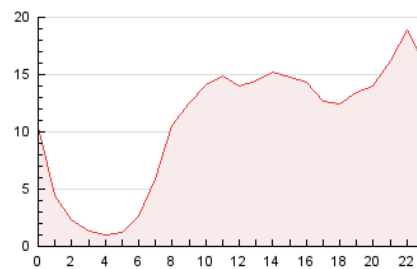

2. Secciones (Nacional e Internacional)

	PAGINAS	%
HOME	38.635	14.98 %
RESTO	219.307	85.02 %

3. Por día del mes (Nacional e Internacional)

Día	N. únicos	Visitas	Páginas	Día	N. únicos	Visitas	Páginas	Día	N. únicos	Visitas	Páginas
1	7.535	8.336	11.584	11	3.283	3.687	5.674	21	5.550	5.967	8.359
2	6.055	6.660	9.799	12	3.297	3.699	5.874	22	15.396	17.615	20.835
3	4.951	5.674	8.680	13	3.815	4.260	6.121	23	6.904	7.855	11.185
4	4.404	4.907	7.457	14	4.857	5.633	7.635	24	6.647	7.282	9.924
5	3.849	4.308	6.355	15	6.769	7.651	10.646	25	3.873	4.440	7.071
6	3.036	3.478	4.698	16	4.848	5.495	8.100	26	4.373	4.992	7.752
7	4.153	4.615	6.200	17	5.929	7.038	9.768	27	7.766	8.301	10.684
8	4.594	5.290	7.749	18	5.188	5.846	8.098	28	6.805	7.386	9.670
9	4.967	5.396	8.191	19	4.241	4.741	6.541	29	6.686	7.398	10.325
10	2.980	3.392	5.832	20	6.455	7.060	9.145	30	4.965	5.649	7.990

4. Gráficas (Nacional e Internacional)

4.1 Por día de la semana (promedio)

N. únicos / Visitas (x 100)

Páginas (x 100)

4.2 Por franja horaria (promedio)

Visitas_ (x 1000)

Páginas (x 1000)

4.3 Por meses