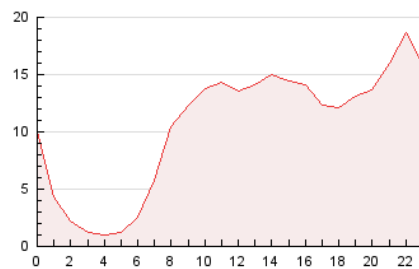

2. Secciones (Nacional)

	PAGINAS	%
HOME	37.742	14.96 %
RESTO	214.489	85.04 %

3. Por día del mes (Nacional)

Día	N. únicos	Visitas	Páginas	Día	N. únicos	Visitas	Páginas	Día	N. únicos	Visitas	Páginas
1	7.390	8.207	11.082	11	3.184	3.585	5.532	21	5.456	5.860	8.219
2	5.959	6.531	9.642	12	3.193	3.602	5.670	22	14.840	17.064	20.209
3	4.838	5.540	8.509	13	3.725	4.177	5.967	23	6.746	7.660	10.960
4	4.282	4.789	7.293	14	4.785	5.545	7.486	24	6.525	7.184	9.768
5	3.728	4.138	6.186	15	6.647	7.495	10.438	25	3.802	4.370	6.948
6	2.952	3.378	4.587	16	4.739	5.393	7.933	26	4.297	4.907	7.642
7	4.069	4.531	6.087	17	5.787	6.900	9.576	27	7.670	8.193	10.553
8	4.479	5.149	7.578	18	5.061	5.716	7.914	28	6.686	7.276	9.492
9	4.842	5.259	7.993	19	4.048	4.518	6.286	29	6.563	7.278	10.171
10	2.895	3.311	5.661	20	6.347	6.952	8.997	30	4.872	5.543	7.852

4. Gráficas (Nacional)

4.1 Por día de la semana (promedio)

N. únicos / Visitas (x 100)

Páginas (x 100)

4.2 Por franja horaria (promedio)

Visitas_ (x 1000)

Páginas (x 1000)

4.3 Por meses

N. únicos / Visitas (x 1000)

Páginas (x 1000)

5. Observaciones

Este Medio Electrónico de Comunicación ha sido medido por la herramienta Google Analytics de Google (GA4)

6. Definiciones básicas (Para más información ver Normas Técnicas para el Control de los Medios Electrónicos de Comunicación)