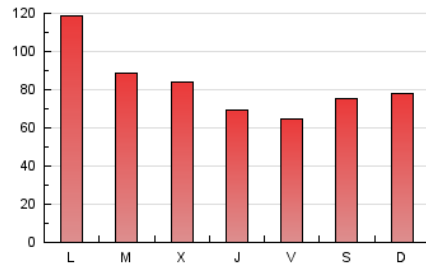

1. Cifras totales y promedios (Nacional)

MES - AÑO	NAVEGADORES UNICOS	VISITAS	PAGINAS
Abril - 2024	101.333	180.051	252.231
PROMEDIO DIARIO	5.347	6.002	8.408
PROMEDIO LUNES-VIERNES	5.396	6.097	8.675
PROMEDIO SABADO-DOMINGO	5.211	5.739	7.674
PAGINAS / VISITAS	1,40		
DURACION MEDIA VISITAS	0:02:43		
TIEMPO INTERACCIÓN MEDIO	0:01:07		

2. Secciones (Nacional)

	PAGINAS	%
HOME	37.742	14.96 %
RESTO	214.489	85.04 %

3. Por día del mes (Nacional)

Día	N. únicos	Visitas	Páginas	Día	N. únicos	Visitas	Páginas	Día	N. únicos	Visitas	Páginas
1	7.390	8.207	11.082	11	3.184	3.585	5.532	21	5.456	5.860	8.219
2	5.959	6.531	9.642	12	3.193	3.602	5.670	22	14.840	17.064	20.209
3	4.838	5.540	8.509	13	3.725	4.177	5.967	23	6.746	7.660	10.960
4	4.282	4.789	7.293	14	4.785	5.545	7.486	24	6.525	7.184	9.768
5	3.728	4.138	6.186	15	6.647	7.495	10.438	25	3.802	4.370	6.948
6	2.952	3.378	4.587	16	4.739	5.393	7.933	26	4.297	4.907	7.642
7	4.069	4.531	6.087	17	5.787	6.900	9.576	27	7.670	8.193	10.553
8	4.479	5.149	7.578	18	5.061	5.716	7.914	28	6.686	7.276	9.492
9	4.842	5.259	7.993	19	4.048	4.518	6.286	29	6.563	7.278	10.171
10	2.895	3.311	5.661	20	6.347	6.952	8.997	30	4.872	5.543	7.852

4. Gráficas (Nacional)

4.1 Por día de la semana (promedio)

N. únicos / Visitas (x 100)

Páginas (x 100)

4.2 Por franja horaria (promedio)

Visitas_ (x 1000)

Páginas (x 1000)

4.3 Por meses