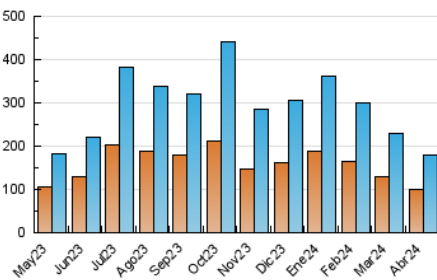

4.3 Por meses

N. únicos / Visitas (x 1000)