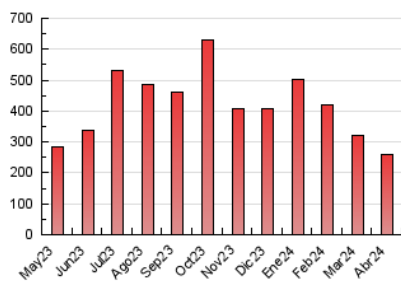

Páginas (x 1000)