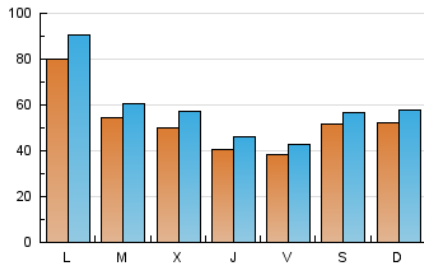

1. Cifras totales y promedios (Nacional)

MES - AÑO	NAVEGADORES UNICOS	VISITAS	PAGINAS
Abril - 2024	101.333	180.051	252.231
PROMEDIO DIARIO	5.347	6.002	8.408
PROMEDIO LUNES-VIERNES	5.396	6.097	8.675
PROMEDIO SABADO-DOMINGO	5.211	5.739	7.674
PAGINAS / VISITAS	1,40		
DURACION MEDIA VISITAS	0:02:43		
TIEMPO INTERACCIÓN MEDIO	0:01:07		

2. Secciones (Nacional)

	PAGINAS	%
HOME	37.742	14.96 %
RESTO	214.489	85.04 %

3. Por día del mes (Nacional)

Día	N. únicos	Visitas	Páginas	Día	N. únicos	Visitas	Páginas	Día	N. únicos	Visitas	Páginas
1	7.390	8.207	11.082	11	3.184	3.585	5.532	21	5.456	5.860	8.219
2	5.959	6.531	9.642	12	3.193	3.602	5.670	22	14.840	17.064	20.209
3	4.838	5.540	8.509	13	3.725	4.177	5.967	23	6.746	7.660	10.960
4	4.282	4.789	7.293	14	4.785	5.545	7.486	24	6.525	7.184	9.768
5	3.728	4.138	6.186	15	6.647	7.495	10.438	25	3.802	4.370	6.948
6	2.952	3.378	4.587	16	4.739	5.393	7.933	26	4.297	4.907	7.642
7	4.069	4.531	6.087	17	5.787	6.900	9.576	27	7.670	8.193	10.553
8	4.479	5.149	7.578	18	5.061	5.716	7.914	28	6.686	7.276	9.492
9	4.842	5.259	7.993	19	4.048	4.518	6.286	29	6.563	7.278	10.171
10	2.895	3.311	5.661	20	6.347	6.952	8.997	30	4.872	5.543	7.852

4. Gráficas (Nacional)

4.1 Por día de la semana (promedio)

N. únicos / Visitas (x 100)

Páginas (x 100)

4.2 Por franja horaria (promedio)

Visitas_ (x 1000)

Páginas (x 1000)

4.3 Por meses