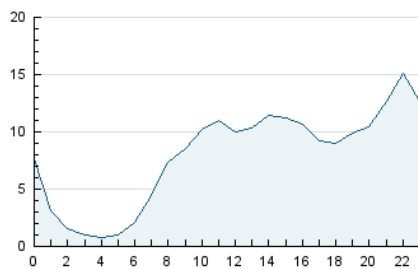

2. Secciones (Nacional e Internacional)

	PAGINAS	%
HOME	38.635	14.98 %
RESTO	219.307	85.02 %

3. Por día del mes (Nacional e Internacional)

Día	N. únicos	Visitas	Páginas	Día	N. únicos	Visitas	Páginas	Día	N. únicos	Visitas	Páginas
1	7.535	8.336	11.584	11	3.283	3.687	5.674	21	5.550	5.967	8.359
2	6.055	6.660	9.799	12	3.297	3.699	5.874	22	15.396	17.615	20.835
3	4.951	5.674	8.680	13	3.815	4.260	6.121	23	6.904	7.855	11.185
4	4.404	4.907	7.457	14	4.857	5.633	7.635	24	6.647	7.282	9.924
5	3.849	4.308	6.355	15	6.769	7.651	10.646	25	3.873	4.440	7.071
6	3.036	3.478	4.698	16	4.848	5.495	8.100	26	4.373	4.992	7.752
7	4.153	4.615	6.200	17	5.929	7.038	9.768	27	7.766	8.301	10.684
8	4.594	5.290	7.749	18	5.188	5.846	8.098	28	6.805	7.386	9.670
9	4.967	5.396	8.191	19	4.241	4.741	6.541	29	6.686	7.398	10.325
10	2.980	3.392	5.832	20	6.455	7.060	9.145	30	4.965	5.649	7.990

4. Gráficas (Nacional e Internacional)

4.1 Por día de la semana (promedio)

N. únicos / Visitas (x 100)

Páginas (x 100)

4.2 Por franja horaria (promedio)

Visitas_ (x 1000)

Páginas (x 1000)

4.3 Por meses