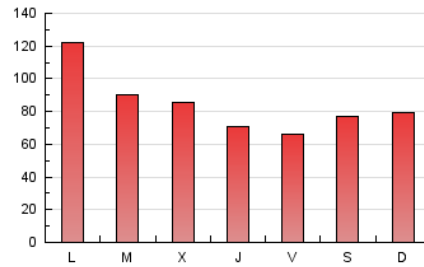

1. Cifras totales y promedios (Nacional e Internacional)

MES - AÑO	NAVEGADORES UNICOS	VISITAS	PAGINAS
Abril - 2024	104.474	184.051	257.942
PROMEDIO DIARIO	5.472	6.135	8.598
PROMEDIO LUNES-VIERNES	5.533	6.243	8.883
PROMEDIO SABADO-DOMINGO	5.305	5.838	7.814
PAGINAS / VISITAS	1,40		
DURACION MEDIA VISITAS	0:02:44		
TIEMPO INTERACCIÓN MEDIO	0:01:06		

2. Secciones (Nacional e Internacional)

	PAGINAS	%
HOME	38.635	14.98 %
RESTO	219.307	85.02 %

3. Por día del mes (Nacional e Internacional)

Día	N. únicos	Visitas	Páginas	Día	N. únicos	Visitas	Páginas	Día	N. únicos	Visitas	Páginas
1	7.535	8.336	11.584	11	3.283	3.687	5.674	21	5.550	5.967	8.359
2	6.055	6.660	9.799	12	3.297	3.699	5.874	22	15.396	17.615	20.835
3	4.951	5.674	8.680	13	3.815	4.260	6.121	23	6.904	7.855	11.185
4	4.404	4.907	7.457	14	4.857	5.633	7.635	24	6.647	7.282	9.924
5	3.849	4.308	6.355	15	6.769	7.651	10.646	25	3.873	4.440	7.071
6	3.036	3.478	4.698	16	4.848	5.495	8.100	26	4.373	4.992	7.752
7	4.153	4.615	6.200	17	5.929	7.038	9.768	27	7.766	8.301	10.684
8	4.594	5.290	7.749	18	5.188	5.846	8.098	28	6.805	7.386	9.670
9	4.967	5.396	8.191	19	4.241	4.741	6.541	29	6.686	7.398	10.325
10	2.980	3.392	5.832	20	6.455	7.060	9.145	30	4.965	5.649	7.990

4. Gráficas (Nacional e Internacional)

4.1 Por día de la semana (promedio)

N. únicos / Visitas (x 100)

Páginas (x 100)

4.2 Por franja horaria (promedio)

Visitas_ (x 1000)

Páginas (x 1000)

4.3 Por meses