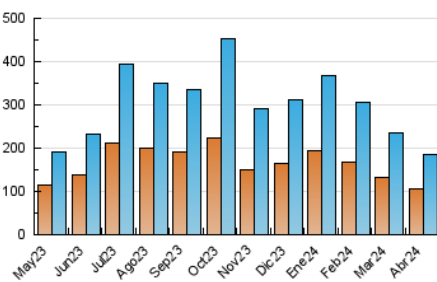

4.3 Por meses

N. únicos / Visitas (x 1000)