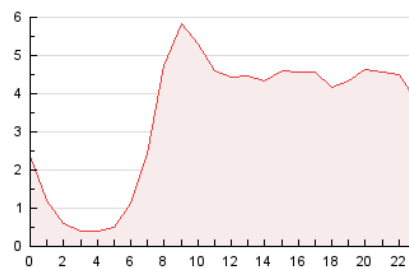

2. Secciones (Nacional e Internacional)

	PAGINAS	%
HOME	21.444	25.97 %
RESTO	61.115	74.03 %

3. Por día del mes (Nacional e Internacional)

Día	N. únicos	Visitas	Páginas	Día	N. únicos	Visitas	Páginas	Día	N. únicos	Visitas	Páginas
1	1.453	1.659	2.359	11	2.264	2.538	3.521	21	1.342	1.470	2.049
2	2.143	2.451	3.628	12	1.803	2.079	3.111	22	1.144	1.286	1.903
3	1.701	1.958	2.831	13	1.824	2.047	2.882	23	1.302	1.507	2.374
4	1.403	1.604	2.497	14	1.249	1.403	2.019	24	1.832	2.034	2.973
5	1.638	1.876	2.868	15	1.054	1.186	1.680	25	2.240	2.531	3.702
6	2.616	2.922	4.015	16	1.294	1.484	2.441	26	1.379	1.614	2.444
7	1.352	1.494	2.255	17	1.631	1.828	2.724	27	1.517	1.722	2.412
8	1.687	1.882	2.665	18	1.389	1.563	2.441	28	1.082	1.204	1.736
9	2.359	2.681	3.837	19	1.253	1.434	2.106	29	924	1.034	1.451
10	2.615	3.004	4.252	20	1.580	1.764	2.605	30	1.379	1.547	2.273
								31	1.611	1.811	2.505

4. Gráficas (Nacional e Internacional)

4.1 Por día de la semana (promedio)

N. únicos / Visitas (x 100)

Páginas (x 100)

4.2 Por franja horaria (promedio)

Visitas_ (x 1000)

Páginas (x 1000)

4.3 Por meses