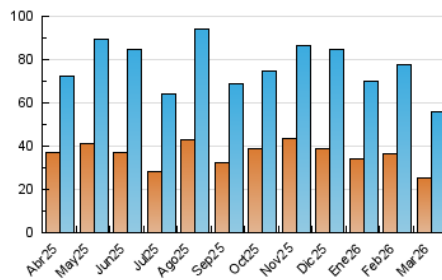

2. Secciones (Nacional)

	PAGINAS	%
HOME	20.703	25.81 %
RESTO	59.509	74.19 %

3. Por día del mes (Nacional)

Día	N. únicos	Visitas	Páginas	Día	N. únicos	Visitas	Páginas	Día	N. únicos	Visitas	Páginas
1	1.369	1.576	2.264	11	2.222	2.492	3.469	21	1.304	1.429	1.951
2	2.106	2.411	3.572	12	1.772	2.043	3.069	22	1.109	1.241	1.831
3	1.619	1.869	2.737	13	1.750	1.967	2.776	23	1.274	1.476	2.327
4	1.357	1.554	2.411	14	1.199	1.346	1.943	24	1.790	1.987	2.886
5	1.597	1.833	2.794	15	1.022	1.147	1.627	25	2.204	2.492	3.613
6	2.564	2.859	3.951	16	1.257	1.440	2.372	26	1.340	1.573	2.378
7	1.309	1.447	2.199	17	1.594	1.783	2.652	27	1.469	1.673	2.344
8	1.616	1.805	2.581	18	1.358	1.527	2.376	28	1.044	1.162	1.669
9	2.302	2.615	3.746	19	1.224	1.398	2.020	29	894	998	1.386
10	2.567	2.955	4.190	20	1.485	1.667	2.432	30	1.338	1.499	2.199
								31	1.564	1.761	2.447

4. Gráficas (Nacional)

4.1 Por día de la semana (promedio)

N. únicos / Visitas (x 100)

Páginas (x 100)

4.2 Por franja horaria (promedio)

Visitas_ (x 1000)

Páginas (x 1000)

4.3 Por meses

N. únicos / Visitas (x 1000)

Páginas (x 1000)

5. Observaciones

Este Medio Electrónico de Comunicación ha sido medido por la herramienta Google Analytics de Google (GA4).

6. Definiciones básicas (Para más información ver Normas Técnicas para el Control de los Medios Electrónicos de Comunicación)