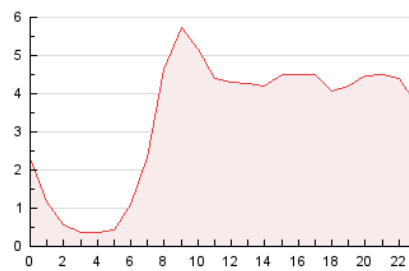

2. Secciones (Nacional)

	PAGINAS	%
HOME	20.703	25.81 %
RESTO	59.509	74.19 %

3. Por día del mes (Nacional)

Día	N. únicos	Visitas	Páginas	Día	N. únicos	Visitas	Páginas	Día	N. únicos	Visitas	Páginas
1	1.369	1.576	2.264	11	2.222	2.492	3.469	21	1.304	1.429	1.951
2	2.106	2.411	3.572	12	1.772	2.043	3.069	22	1.109	1.241	1.831
3	1.619	1.869	2.737	13	1.750	1.967	2.776	23	1.274	1.476	2.327
4	1.357	1.554	2.411	14	1.199	1.346	1.943	24	1.790	1.987	2.886
5	1.597	1.833	2.794	15	1.022	1.147	1.627	25	2.204	2.492	3.613
6	2.564	2.859	3.951	16	1.257	1.440	2.372	26	1.340	1.573	2.378
7	1.309	1.447	2.199	17	1.594	1.783	2.652	27	1.469	1.673	2.344
8	1.616	1.805	2.581	18	1.358	1.527	2.376	28	1.044	1.162	1.669
9	2.302	2.615	3.746	19	1.224	1.398	2.020	29	894	998	1.386
10	2.567	2.955	4.190	20	1.485	1.667	2.432	30	1.338	1.499	2.199
								31	1.564	1.761	2.447

4. Gráficas (Nacional)

4.1 Por día de la semana (promedio)

N. únicos / Visitas (x 100)

Páginas (x 100)

4.2 Por franja horaria (promedio)

Visitas_ (x 1000)

Páginas (x 1000)

4.3 Por meses

N. únicos / Visitas (x 1000)

Páginas (x 1000)

5. Observaciones

Este Medio Electrónico de Comunicación ha sido medido por la herramienta Google Analytics de Google (GA4).

6. Definiciones básicas (Para más información ver Normas Técnicas para el Control de los Medios Electrónicos de Comunicación)