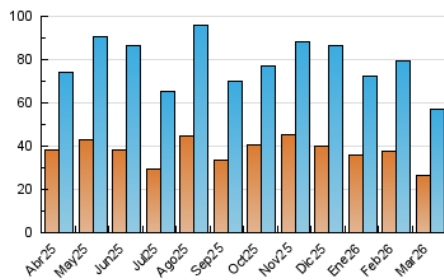

4.3 Por meses

N. únicos / Visitas (x 1000)