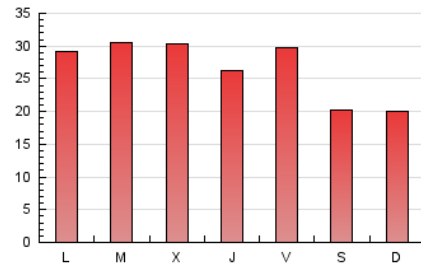

1. Cifras totales y promedios (Nacional e Internacional)

MES - AÑO	NAVEGADORES UNICOS	VISITAS	PAGINAS
Marzo - 2026	26.469	57.143	82.559
PROMEDIO DIARIO	1.615	1.826	2.663
PROMEDIO LUNES-VIERNES	1.762	2.000	2.929
PROMEDIO SABADO-DOMINGO	1.254	1.402	2.013
PAGINAS / VISITAS	1,46		
DURACION MEDIA VISITAS	0:02:17		
TIEMPO INTERACCIÓN MEDIO	0:01:00		

2. Secciones (Nacional e Internacional)

	PAGINAS	%
HOME	21.444	25.97 %
RESTO	61.115	74.03 %

3. Por día del mes (Nacional e Internacional)

Día	N. únicos	Visitas	Páginas	Día	N. únicos	Visitas	Páginas	Día	N. únicos	Visitas	Páginas
1	1.453	1.659	2.359	11	2.264	2.538	3.521	21	1.342	1.470	2.049
2	2.143	2.451	3.628	12	1.803	2.079	3.111	22	1.144	1.286	1.903
3	1.701	1.958	2.831	13	1.824	2.047	2.882	23	1.302	1.507	2.374
4	1.403	1.604	2.497	14	1.249	1.403	2.019	24	1.832	2.034	2.973
5	1.638	1.876	2.868	15	1.054	1.186	1.680	25	2.240	2.531	3.702
6	2.616	2.922	4.015	16	1.294	1.484	2.441	26	1.379	1.614	2.444
7	1.352	1.494	2.255	17	1.631	1.828	2.724	27	1.517	1.722	2.412
8	1.687	1.882	2.665	18	1.389	1.563	2.441	28	1.082	1.204	1.736
9	2.359	2.681	3.837	19	1.253	1.434	2.106	29	924	1.034	1.451
10	2.615	3.004	4.252	20	1.580	1.764	2.605	30	1.379	1.547	2.273
								31	1.611	1.811	2.505

4. Gráficas (Nacional e Internacional)

4.1 Por día de la semana (promedio)

N. únicos / Visitas (x 100)

Páginas (x 100)

4.2 Por franja horaria (promedio)

Visitas_ (x 1000)

Páginas (x 1000)

4.3 Por meses