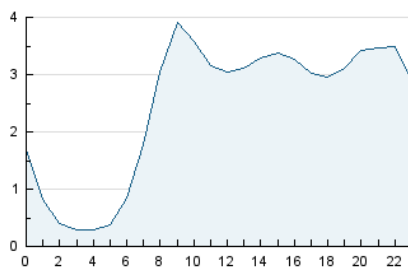

2. Secciones (Nacional e Internacional)

	PAGINAS	%
HOME	21.444	25.97 %
RESTO	61.115	74.03 %

3. Por día del mes (Nacional e Internacional)

Día	N. únicos	Visitas	Páginas	Día	N. únicos	Visitas	Páginas	Día	N. únicos	Visitas	Páginas
1	1.453	1.659	2.359	11	2.264	2.538	3.521	21	1.342	1.470	2.049
2	2.143	2.451	3.628	12	1.803	2.079	3.111	22	1.144	1.286	1.903
3	1.701	1.958	2.831	13	1.824	2.047	2.882	23	1.302	1.507	2.374
4	1.403	1.604	2.497	14	1.249	1.403	2.019	24	1.832	2.034	2.973
5	1.638	1.876	2.868	15	1.054	1.186	1.680	25	2.240	2.531	3.702
6	2.616	2.922	4.015	16	1.294	1.484	2.441	26	1.379	1.614	2.444
7	1.352	1.494	2.255	17	1.631	1.828	2.724	27	1.517	1.722	2.412
8	1.687	1.882	2.665	18	1.389	1.563	2.441	28	1.082	1.204	1.736
9	2.359	2.681	3.837	19	1.253	1.434	2.106	29	924	1.034	1.451
10	2.615	3.004	4.252	20	1.580	1.764	2.605	30	1.379	1.547	2.273
								31	1.611	1.811	2.505

4. Gráficas (Nacional e Internacional)

4.1 Por día de la semana (promedio)

N. únicos / Visitas (x 100)

Páginas (x 100)

4.2 Por franja horaria (promedio)

Visitas_ (x 1000)

Páginas (x 1000)

4.3 Por meses