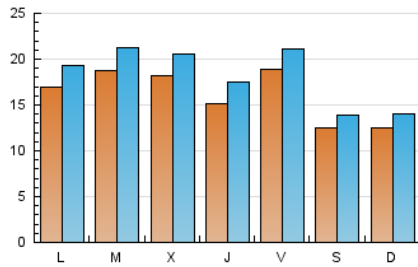

1. Cifras totales y promedios (Nacional e Internacional)

MES - AÑO	NAVEGADORES UNICOS	VISITAS	PAGINAS
Marzo - 2026	26.469	57.143	82.559
PROMEDIO DIARIO	1.615	1.826	2.663
PROMEDIO LUNES-VIERNES	1.762	2.000	2.929
PROMEDIO SABADO-DOMINGO	1.254	1.402	2.013
PAGINAS / VISITAS	1,46		
DURACION MEDIA VISITAS	0:02:17		
TIEMPO INTERACCIÓN MEDIO	0:01:00		

2. Secciones (Nacional e Internacional)

	PAGINAS	%
HOME	21.444	25.97 %
RESTO	61.115	74.03 %

3. Por día del mes (Nacional e Internacional)

Día	N. únicos	Visitas	Páginas	Día	N. únicos	Visitas	Páginas	Día	N. únicos	Visitas	Páginas
1	1.453	1.659	2.359	11	2.264	2.538	3.521	21	1.342	1.470	2.049
2	2.143	2.451	3.628	12	1.803	2.079	3.111	22	1.144	1.286	1.903
3	1.701	1.958	2.831	13	1.824	2.047	2.882	23	1.302	1.507	2.374
4	1.403	1.604	2.497	14	1.249	1.403	2.019	24	1.832	2.034	2.973
5	1.638	1.876	2.868	15	1.054	1.186	1.680	25	2.240	2.531	3.702
6	2.616	2.922	4.015	16	1.294	1.484	2.441	26	1.379	1.614	2.444
7	1.352	1.494	2.255	17	1.631	1.828	2.724	27	1.517	1.722	2.412
8	1.687	1.882	2.665	18	1.389	1.563	2.441	28	1.082	1.204	1.736
9	2.359	2.681	3.837	19	1.253	1.434	2.106	29	924	1.034	1.451
10	2.615	3.004	4.252	20	1.580	1.764	2.605	30	1.379	1.547	2.273
								31	1.611	1.811	2.505

4. Gráficas (Nacional e Internacional)

4.1 Por día de la semana (promedio)

N. únicos / Visitas (x 100)

Páginas (x 100)

4.2 Por franja horaria (promedio)

Visitas_ (x 1000)

Páginas (x 1000)

4.3 Por meses