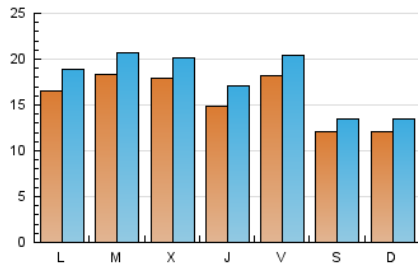

1. Cifras totales y promedios (Nacional)

MES - AÑO	NAVEGADORES UNICOS	VISITAS	PAGINAS
Marzo - 2026	25.315	55.652	80.212
PROMEDIO DIARIO	1.568	1.775	2.587
PROMEDIO LUNES-VIERNES	1.716	1.949	2.853
PROMEDIO SABADO-DOMINGO	1.207	1.350	1.939
PAGINAS / VISITAS	1,46		
DURACION MEDIA VISITAS	0:02:15		
TIEMPO INTERACCIÓN MEDIO	0:01:02		

2. Secciones (Nacional)

	PAGINAS	%
HOME	20.703	25.81 %
RESTO	59.509	74.19 %

3. Por día del mes (Nacional)

Día	N. únicos	Visitas	Páginas	Día	N. únicos	Visitas	Páginas	Día	N. únicos	Visitas	Páginas
1	1.369	1.576	2.264	11	2.222	2.492	3.469	21	1.304	1.429	1.951
2	2.106	2.411	3.572	12	1.772	2.043	3.069	22	1.109	1.241	1.831
3	1.619	1.869	2.737	13	1.750	1.967	2.776	23	1.274	1.476	2.327
4	1.357	1.554	2.411	14	1.199	1.346	1.943	24	1.790	1.987	2.886
5	1.597	1.833	2.794	15	1.022	1.147	1.627	25	2.204	2.492	3.613
6	2.564	2.859	3.951	16	1.257	1.440	2.372	26	1.340	1.573	2.378
7	1.309	1.447	2.199	17	1.594	1.783	2.652	27	1.469	1.673	2.344
8	1.616	1.805	2.581	18	1.358	1.527	2.376	28	1.044	1.162	1.669
9	2.302	2.615	3.746	19	1.224	1.398	2.020	29	894	998	1.386
10	2.567	2.955	4.190	20	1.485	1.667	2.432	30	1.338	1.499	2.199
								31	1.564	1.761	2.447

4. Gráficas (Nacional)

4.1 Por día de la semana (promedio)

N. únicos / Visitas (x 100)

Páginas (x 100)

4.2 Por franja horaria (promedio)

Visitas_ (x 1000)

Páginas (x 1000)

4.3 Por meses