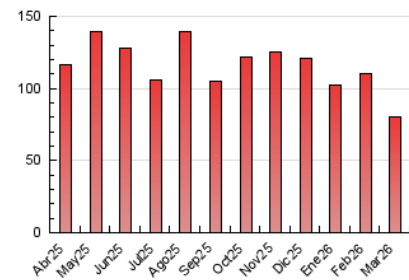

1. Cifras totales y promedios (Nacional)

MES - AÑO	NAVEGADORES UNICOS	VISITAS	PAGINAS
Marzo - 2026	25.315	55.652	80.212
PROMEDIO DIARIO	1.568	1.775	2.587
PROMEDIO LUNES-VIERNES	1.716	1.949	2.853
PROMEDIO SABADO-DOMINGO	1.207	1.350	1.939
PAGINAS / VISITAS	1,46		
DURACION MEDIA VISITAS	0:02:15		
TIEMPO INTERACCIÓN MEDIO	0:01:02		

2. Secciones (Nacional)

	PAGINAS	%
HOME	20.703	25.81 %
RESTO	59.509	74.19 %

3. Por día del mes (Nacional)

Día	N. únicos	Visitas	Páginas	Día	N. únicos	Visitas	Páginas	Día	N. únicos	Visitas	Páginas
1	1.369	1.576	2.264	11	2.222	2.492	3.469	21	1.304	1.429	1.951
2	2.106	2.411	3.572	12	1.772	2.043	3.069	22	1.109	1.241	1.831
3	1.619	1.869	2.737	13	1.750	1.967	2.776	23	1.274	1.476	2.327
4	1.357	1.554	2.411	14	1.199	1.346	1.943	24	1.790	1.987	2.886
5	1.597	1.833	2.794	15	1.022	1.147	1.627	25	2.204	2.492	3.613
6	2.564	2.859	3.951	16	1.257	1.440	2.372	26	1.340	1.573	2.378
7	1.309	1.447	2.199	17	1.594	1.783	2.652	27	1.469	1.673	2.344
8	1.616	1.805	2.581	18	1.358	1.527	2.376	28	1.044	1.162	1.669
9	2.302	2.615	3.746	19	1.224	1.398	2.020	29	894	998	1.386
10	2.567	2.955	4.190	20	1.485	1.667	2.432	30	1.338	1.499	2.199
								31	1.564	1.761	2.447

4. Gráficas (Nacional)

4.1 Por día de la semana (promedio)

N. únicos / Visitas (x 100)

Páginas (x 100)

4.2 Por franja horaria (promedio)

Visitas_ (x 1000)

Páginas (x 1000)

4.3 Por meses

N. únicos / Visitas (x 1000)

Páginas (x 1000)

5. Observaciones

Este Medio Electrónico de Comunicación ha sido medido por la herramienta Google Analytics de Google (GA4).

6. Definiciones básicas (Para más información ver Normas Técnicas para el Control de los Medios Electrónicos de Comunicación)