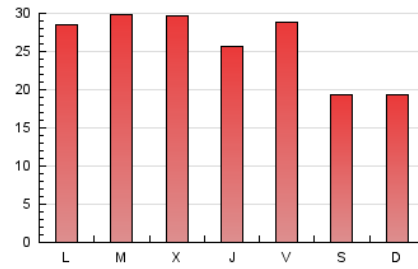

1. Cifras totales y promedios (Nacional)

MES - AÑO	NAVEGADORES UNICOS	VISITAS	PAGINAS
Marzo - 2026	25.315	55.652	80.212
PROMEDIO DIARIO	1.568	1.775	2.587
PROMEDIO LUNES-VIERNES	1.716	1.949	2.853
PROMEDIO SABADO-DOMINGO	1.207	1.350	1.939
PAGINAS / VISITAS	1,46		
DURACION MEDIA VISITAS	0:02:15		
TIEMPO INTERACCIÓN MEDIO	0:01:02		

2. Secciones (Nacional)

	PAGINAS	%
HOME	20.703	25.81 %
RESTO	59.509	74.19 %

3. Por día del mes (Nacional)

Día	N. únicos	Visitas	Páginas	Día	N. únicos	Visitas	Páginas	Día	N. únicos	Visitas	Páginas
1	1.369	1.576	2.264	11	2.222	2.492	3.469	21	1.304	1.429	1.951
2	2.106	2.411	3.572	12	1.772	2.043	3.069	22	1.109	1.241	1.831
3	1.619	1.869	2.737	13	1.750	1.967	2.776	23	1.274	1.476	2.327
4	1.357	1.554	2.411	14	1.199	1.346	1.943	24	1.790	1.987	2.886
5	1.597	1.833	2.794	15	1.022	1.147	1.627	25	2.204	2.492	3.613
6	2.564	2.859	3.951	16	1.257	1.440	2.372	26	1.340	1.573	2.378
7	1.309	1.447	2.199	17	1.594	1.783	2.652	27	1.469	1.673	2.344
8	1.616	1.805	2.581	18	1.358	1.527	2.376	28	1.044	1.162	1.669
9	2.302	2.615	3.746	19	1.224	1.398	2.020	29	894	998	1.386
10	2.567	2.955	4.190	20	1.485	1.667	2.432	30	1.338	1.499	2.199
								31	1.564	1.761	2.447

4. Gráficas (Nacional)

4.1 Por día de la semana (promedio)

N. únicos / Visitas (x 100)

Páginas (x 100)

4.2 Por franja horaria (promedio)

Visitas_ (x 1000)

Páginas (x 1000)

4.3 Por meses