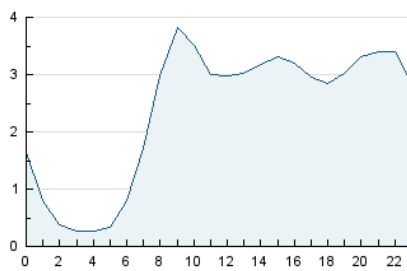

2. Secciones (Nacional)

	PAGINAS	%
HOME	20.703	25.81 %
RESTO	59.509	74.19 %

3. Por día del mes (Nacional)

Día	N. únicos	Visitas	Páginas	Día	N. únicos	Visitas	Páginas	Día	N. únicos	Visitas	Páginas
1	1.369	1.576	2.264	11	2.222	2.492	3.469	21	1.304	1.429	1.951
2	2.106	2.411	3.572	12	1.772	2.043	3.069	22	1.109	1.241	1.831
3	1.619	1.869	2.737	13	1.750	1.967	2.776	23	1.274	1.476	2.327
4	1.357	1.554	2.411	14	1.199	1.346	1.943	24	1.790	1.987	2.886
5	1.597	1.833	2.794	15	1.022	1.147	1.627	25	2.204	2.492	3.613
6	2.564	2.859	3.951	16	1.257	1.440	2.372	26	1.340	1.573	2.378
7	1.309	1.447	2.199	17	1.594	1.783	2.652	27	1.469	1.673	2.344
8	1.616	1.805	2.581	18	1.358	1.527	2.376	28	1.044	1.162	1.669
9	2.302	2.615	3.746	19	1.224	1.398	2.020	29	894	998	1.386
10	2.567	2.955	4.190	20	1.485	1.667	2.432	30	1.338	1.499	2.199
								31	1.564	1.761	2.447

4. Gráficas (Nacional)

4.1 Por día de la semana (promedio)

N. únicos / Visitas (x 100)

Páginas (x 100)

4.2 Por franja horaria (promedio)

Visitas_ (x 1000)

Páginas (x 1000)

4.3 Por meses