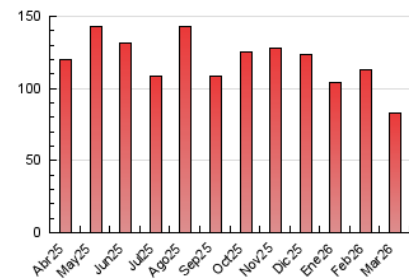

Páginas (x 1000)