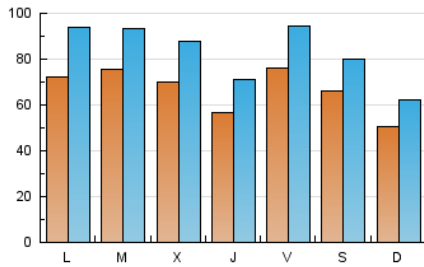

1. Cifras totales y promedios (Nacional)

MES - AÑO	NAVEGADORES UNICOS	VISITAS	PAGINAS
Agosto - 2021	96.019	258.123	332.465
PROMEDIO DIARIO	6.672	8.327	10.725
PROMEDIO LUNES-VIERNES	7.053	8.862	11.385
PROMEDIO SABADO-DOMINGO	5.743	7.017	9.111
PAGINAS / VISITAS	1,29		
DURACION MEDIA VISITAS	0:01:05		
DURACION MEDIA PAGINAS	0:01:56		

2. Secciones (Nacional)

	PAGINAS	%
HOME	52.266	15.72 %
RESTO	280.199	84.28 %

3. Por día del mes (Nacional)

Día	N. únicos	Visitas	Páginas	Día	N. únicos	Visitas	Páginas	Día	N. únicos	Visitas	Páginas
1	3.333	4.242	5.664	11	6.199	7.824	9.591	21	3.539	4.287	6.132
2	4.971	6.414	10.474	12	3.835	4.801	7.555	22	3.381	4.109	6.080
3	8.367	10.086	13.970	13	5.265	6.633	7.788	23	8.883	11.037	13.480
4	7.890	9.903	11.925	14	2.971	3.564	5.342	24	6.563	8.325	9.937
5	5.215	6.755	7.530	15	3.062	3.715	5.560	25	7.757	9.588	11.495
6	8.160	10.292	12.081	16	5.601	7.289	8.278	26	8.246	10.380	12.806
7	8.755	10.492	12.202	17	6.209	7.589	11.619	27	11.903	14.130	18.495
8	8.539	10.473	12.651	18	6.251	7.824	9.801	28	11.172	13.636	17.594
9	8.430	10.900	13.516	19	5.423	6.605	9.703	29	6.938	8.638	10.776
10	6.373	7.749	11.233	20	5.214	6.622	7.462	30	8.189	11.221	13.348
								31	10.211	13.000	18.377

4. Gráficas (Nacional)

4.1 Por día de la semana (promedio)

N. únicos / Visitas (x 100)

Páginas (x 100)

4.2 Por franja horaria (promedio)

Visitas (x 1000)

Páginas (x 1000)

4.3 Por meses