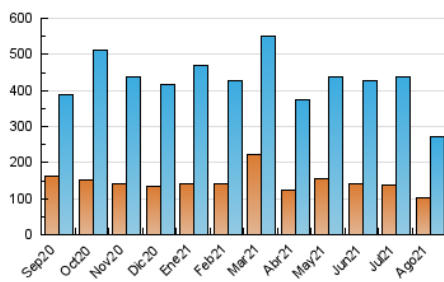

4.3 Por meses

N. únicos / Visitas (x 1000)