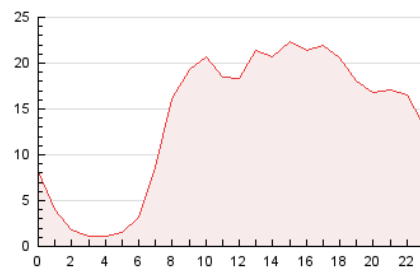

2. Secciones (Nacional)

	PAGINAS	%
HOME	52.266	15.72 %
RESTO	280.199	84.28 %

3. Por día del mes (Nacional)

Día	N. únicos	Visitas	Páginas	Día	N. únicos	Visitas	Páginas	Día	N. únicos	Visitas	Páginas
1	3.333	4.242	5.664	11	6.199	7.824	9.591	21	3.539	4.287	6.132
2	4.971	6.414	10.474	12	3.835	4.801	7.555	22	3.381	4.109	6.080
3	8.367	10.086	13.970	13	5.265	6.633	7.788	23	8.883	11.037	13.480
4	7.890	9.903	11.925	14	2.971	3.564	5.342	24	6.563	8.325	9.937
5	5.215	6.755	7.530	15	3.062	3.715	5.560	25	7.757	9.588	11.495
6	8.160	10.292	12.081	16	5.601	7.289	8.278	26	8.246	10.380	12.806
7	8.755	10.492	12.202	17	6.209	7.589	11.619	27	11.903	14.130	18.495
8	8.539	10.473	12.651	18	6.251	7.824	9.801	28	11.172	13.636	17.594
9	8.430	10.900	13.516	19	5.423	6.605	9.703	29	6.938	8.638	10.776
10	6.373	7.749	11.233	20	5.214	6.622	7.462	30	8.189	11.221	13.348
								31	10.211	13.000	18.377

4. Gráficas (Nacional)

4.1 Por día de la semana (promedio)

N. únicos / Visitas (x 100)

Páginas (x 100)

4.2 Por franja horaria (promedio)

Visitas (x 1000)

Páginas (x 1000)

4.3 Por meses