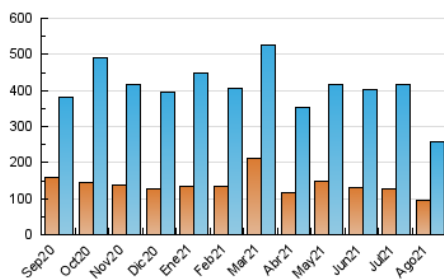

4.3 Por meses

N. únicos / Visitas (x 1000)