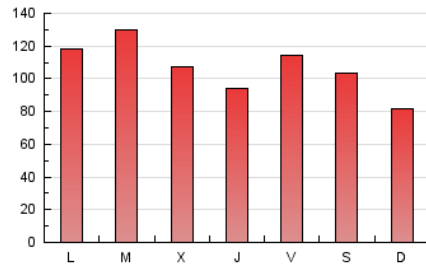

1. Cifras totales y promedios (Nacional)

MES - AÑO	NAVEGADORES UNICOS	VISITAS	PAGINAS
Agosto - 2021	96.019	258.123	332.465
PROMEDIO DIARIO	6.672	8.327	10.725
PROMEDIO LUNES-VIERNES	7.053	8.862	11.385
PROMEDIO SABADO-DOMINGO	5.743	7.017	9.111
PAGINAS / VISITAS	1,29		
DURACION MEDIA VISITAS	0:01:05		
DURACION MEDIA PAGINAS	0:01:56		

2. Secciones (Nacional)

	PAGINAS	%
HOME	52.266	15.72 %
RESTO	280.199	84.28 %

3. Por día del mes (Nacional)

Día	N. únicos	Visitas	Páginas	Día	N. únicos	Visitas	Páginas	Día	N. únicos	Visitas	Páginas
1	3.333	4.242	5.664	11	6.199	7.824	9.591	21	3.539	4.287	6.132
2	4.971	6.414	10.474	12	3.835	4.801	7.555	22	3.381	4.109	6.080
3	8.367	10.086	13.970	13	5.265	6.633	7.788	23	8.883	11.037	13.480
4	7.890	9.903	11.925	14	2.971	3.564	5.342	24	6.563	8.325	9.937
5	5.215	6.755	7.530	15	3.062	3.715	5.560	25	7.757	9.588	11.495
6	8.160	10.292	12.081	16	5.601	7.289	8.278	26	8.246	10.380	12.806
7	8.755	10.492	12.202	17	6.209	7.589	11.619	27	11.903	14.130	18.495
8	8.539	10.473	12.651	18	6.251	7.824	9.801	28	11.172	13.636	17.594
9	8.430	10.900	13.516	19	5.423	6.605	9.703	29	6.938	8.638	10.776
10	6.373	7.749	11.233	20	5.214	6.622	7.462	30	8.189	11.221	13.348
								31	10.211	13.000	18.377

4. Gráficas (Nacional)

4.1 Por día de la semana (promedio)

N. únicos / Visitas (x 100)

Páginas (x 100)

4.2 Por franja horaria (promedio)

Visitas (x 1000)

Páginas (x 1000)

4.3 Por meses