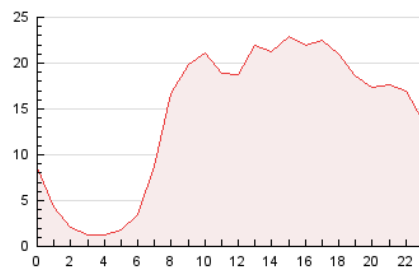

2. Secciones (Nacional e Internacional)

	PAGINAS	%
HOME	53.737	15.68 %
RESTO	288.898	84.32 %

3. Por día del mes (Nacional e Internacional)

Día	N. únicos	Visitas	Páginas	Día	N. únicos	Visitas	Páginas	Día	N. únicos	Visitas	Páginas
1	3.520	4.466	5.830	11	6.628	8.335	9.918	21	3.722	4.498	6.332
2	5.215	6.759	10.734	12	4.056	5.066	7.838	22	3.559	4.308	6.300
3	8.737	10.613	14.353	13	5.739	7.205	8.173	23	9.386	11.659	13.874
4	8.388	10.536	12.307	14	3.144	3.766	5.557	24	7.057	8.910	10.306
5	5.665	7.338	7.858	15	3.241	3.914	5.796	25	8.257	10.272	11.885
6	8.615	10.837	12.413	16	6.024	7.771	8.561	26	8.736	10.993	13.138
7	9.241	11.059	12.599	17	6.438	7.850	11.930	27	12.403	14.780	18.960
8	8.936	10.960	13.017	18	6.728	8.375	10.171	28	11.564	14.195	17.982
9	8.866	11.506	13.893	19	5.663	6.879	9.979	29	7.324	9.126	11.092
10	6.674	8.114	11.592	20	5.594	7.069	7.727	30	8.680	11.942	13.706
								31	10.777	13.719	18.814

4. Gráficas (Nacional e Internacional)

4.1 Por día de la semana (promedio)

N. únicos / Visitas (x 100)

Páginas (x 100)

4.2 Por franja horaria (promedio)

Visitas (x 1000)

Páginas (x 1000)

4.3 Por meses