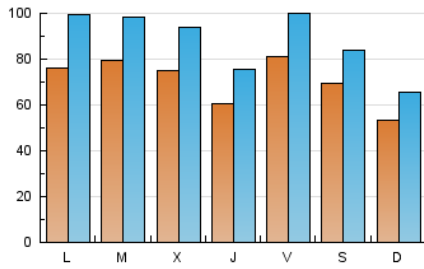

1. Cifras totales y promedios (Nacional e Internacional)

MES - AÑO	NAVEGADORES UNICOS	VISITAS	PAGINAS
Agosto - 2021	102.393	272.820	342.635
PROMEDIO DIARIO	7.051	8.801	11.053
PROMEDIO LUNES-VIERNES	7.469	9.388	11.733
PROMEDIO SABADO-DOMINGO	6.028	7.366	9.389
PAGINAS / VISITAS	1,26		
DURACION MEDIA VISITAS	0:01:03		
DURACION MEDIA PAGINAS	0:01:57		

2. Secciones (Nacional e Internacional)

	PAGINAS	%
HOME	53.737	15.68 %
RESTO	288.898	84.32 %

3. Por día del mes (Nacional e Internacional)

Día	N. únicos	Visitas	Páginas	Día	N. únicos	Visitas	Páginas	Día	N. únicos	Visitas	Páginas
1	3.520	4.466	5.830	11	6.628	8.335	9.918	21	3.722	4.498	6.332
2	5.215	6.759	10.734	12	4.056	5.066	7.838	22	3.559	4.308	6.300
3	8.737	10.613	14.353	13	5.739	7.205	8.173	23	9.386	11.659	13.874
4	8.388	10.536	12.307	14	3.144	3.766	5.557	24	7.057	8.910	10.306
5	5.665	7.338	7.858	15	3.241	3.914	5.796	25	8.257	10.272	11.885
6	8.615	10.837	12.413	16	6.024	7.771	8.561	26	8.736	10.993	13.138
7	9.241	11.059	12.599	17	6.438	7.850	11.930	27	12.403	14.780	18.960
8	8.936	10.960	13.017	18	6.728	8.375	10.171	28	11.564	14.195	17.982
9	8.866	11.506	13.893	19	5.663	6.879	9.979	29	7.324	9.126	11.092
10	6.674	8.114	11.592	20	5.594	7.069	7.727	30	8.680	11.942	13.706
								31	10.777	13.719	18.814

4. Gráficas (Nacional e Internacional)

4.1 Por día de la semana (promedio)

N. únicos / Visitas (x 100)

Páginas (x 100)

4.2 Por franja horaria (promedio)

Visitas (x 1000)

Páginas (x 1000)

4.3 Por meses