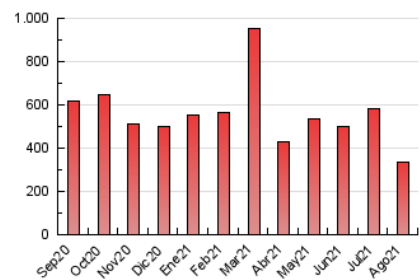

Páginas (x 1000)