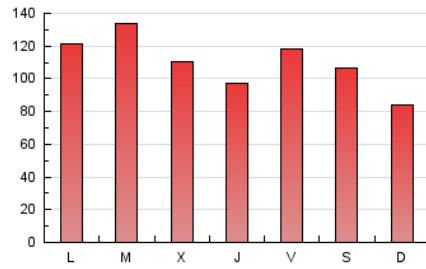

1. Cifras totales y promedios (Nacional e Internacional)

MES - AÑO	NAVEGADORES UNICOS	VISITAS	PAGINAS
Agosto - 2021	102.393	272.820	342.635
PROMEDIO DIARIO	7.051	8.801	11.053
PROMEDIO LUNES-VIERNES	7.469	9.388	11.733
PROMEDIO SABADO-DOMINGO	6.028	7.366	9.389
PAGINAS / VISITAS	1,26		
DURACION MEDIA VISITAS	0:01:03		
DURACION MEDIA PAGINAS	0:01:57		

2. Secciones (Nacional e Internacional)

	PAGINAS	%
HOME	53.737	15.68 %
RESTO	288.898	84.32 %

3. Por día del mes (Nacional e Internacional)

Día	N. únicos	Visitas	Páginas	Día	N. únicos	Visitas	Páginas	Día	N. únicos	Visitas	Páginas
1	3.520	4.466	5.830	11	6.628	8.335	9.918	21	3.722	4.498	6.332
2	5.215	6.759	10.734	12	4.056	5.066	7.838	22	3.559	4.308	6.300
3	8.737	10.613	14.353	13	5.739	7.205	8.173	23	9.386	11.659	13.874
4	8.388	10.536	12.307	14	3.144	3.766	5.557	24	7.057	8.910	10.306
5	5.665	7.338	7.858	15	3.241	3.914	5.796	25	8.257	10.272	11.885
6	8.615	10.837	12.413	16	6.024	7.771	8.561	26	8.736	10.993	13.138
7	9.241	11.059	12.599	17	6.438	7.850	11.930	27	12.403	14.780	18.960
8	8.936	10.960	13.017	18	6.728	8.375	10.171	28	11.564	14.195	17.982
9	8.866	11.506	13.893	19	5.663	6.879	9.979	29	7.324	9.126	11.092
10	6.674	8.114	11.592	20	5.594	7.069	7.727	30	8.680	11.942	13.706
								31	10.777	13.719	18.814

4. Gráficas (Nacional e Internacional)

4.1 Por día de la semana (promedio)

N. únicos / Visitas (x 100)

Páginas (x 100)

4.2 Por franja horaria (promedio)

Visitas (x 1000)

Páginas (x 1000)

4.3 Por meses