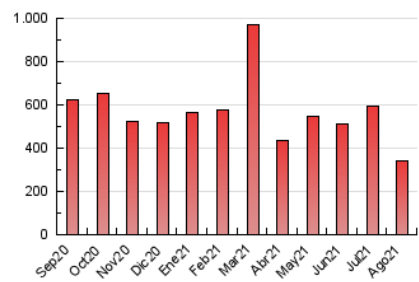

Páginas (x 1000)