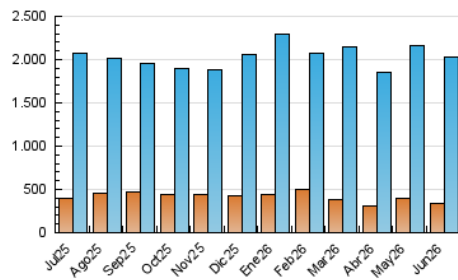

### 3. Por día del mes (Nacional e Internacional)

Día	N. únicos	Visitas	Páginas	Día	N. únicos	Visitas	Páginas	Día	N. únicos	Visitas	Páginas
<b>1</b>	46.102	73.369	109.670	<b>11</b>	42.175	72.979	113.089	<b>21</b>	42.239	72.427	111.849
<b>2</b>	48.391	75.984	114.411	<b>12</b>	41.396	70.699	106.371	<b>22</b>	40.382	71.466	112.486
<b>3</b>	43.216	71.336	110.010	<b>13</b>	39.128	64.755	97.648	<b>23</b>	37.623	64.899	100.191
<b>4</b>	47.698	78.990	115.897	<b>14</b>	39.898	68.158	104.268	<b>24</b>	38.596	70.502	107.191
<b>5</b>	41.918	70.030	103.102	<b>15</b>	40.694	72.664	110.081	<b>25</b>	39.692	70.374	106.367
<b>6</b>	39.726	64.615	96.654	<b>16</b>	42.017	71.840	109.939	<b>26</b>	51.735	82.719	123.147
<b>7</b>	37.903	65.059	98.617	<b>17</b>	39.812	69.521	105.250	<b>27</b>	45.400	74.440	111.584
<b>8</b>	42.152	71.188	104.673	<b>18</b>	40.227	67.703	104.347	<b>28</b>	39.903	68.158	108.322
<b>9</b>	47.601	82.090	125.741	<b>19</b>	39.252	65.186	98.202	<b>29</b>	43.361	71.876	111.728
<b>10</b>	46.124	83.003	129.523	<b>20</b>	38.631	64.304	96.936	<b>30</b>	50.406	80.178	123.794

##### 4.1 Por día de la semana (promedio)

N. únicos / Visitas (x 100)

Páginas (x 100)

##### 4.2 Por franja horaria (promedio)

Visitas\_ (x 1000)

Páginas (x 1000)

##### 4.3 Por meses

N. únicos / Visitas (x 1000)

Páginas (x 1000)