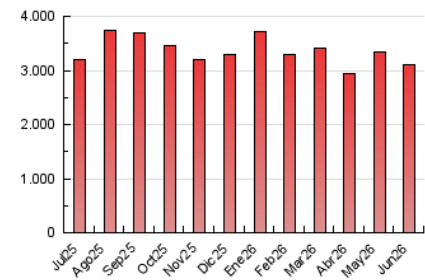

#### 3. Por día del mes (Nacional)

Día	N. únicos	Visitas	Páginas	Día	N. únicos	Visitas	Páginas	Día	N. únicos	Visitas	Páginas
1	44.374	70.586	105.466	11	40.132	69.731	108.189	21	40.331	69.284	106.987
2	46.437	73.029	109.976	12	39.473	67.657	101.807	22	38.506	68.306	107.699
3	41.250	68.201	105.583	13	37.348	61.923	93.551	23	35.621	61.645	95.585
4	45.736	75.843	111.409	14	38.044	65.346	100.069	24	36.763	67.357	102.667
5	40.182	67.182	98.978	15	38.879	69.524	105.623	25	37.779	67.182	101.865
6	37.847	61.648	92.339	16	40.220	68.960	105.744	26	49.729	79.440	118.386
7	36.058	62.062	94.265	17	37.938	66.496	100.937	27	43.414	71.282	106.887
8	40.246	68.026	100.411	18	38.412	65.000	100.186	28	38.099	65.251	103.848
9	45.609	78.895	120.931	19	37.478	62.456	94.263	29	41.504	68.813	107.364
10	44.046	79.443	124.290	20	36.842	61.479	92.946	30	48.534	77.143	119.575

##### 4.1 Por día de la semana (promedio)

N. únicos / Visitas (x 100)

Páginas (x 100)

##### 4.2 Por franja horaria (promedio)

Visitas\_ (x 1000)

Páginas (x 1000)

##### 4.3 Por meses

N. únicos / Visitas (x 1000)

Páginas (x 1000)