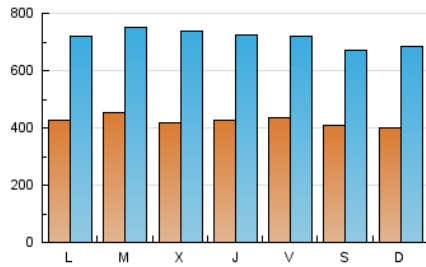

4. Gráficas (Nacional e Internacional)

4.1 Por día de la semana (promedio)

N. únicos / Visitas (x 100)