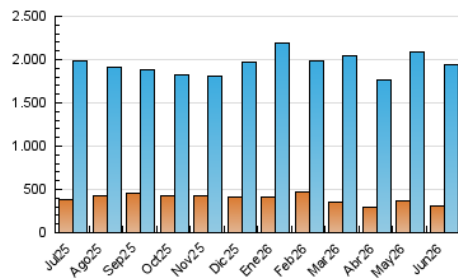

#### 3. Por día del mes (Nacional)

Día	N. únicos	Visitas	Páginas	Día	N. únicos	Visitas	Páginas	Día	N. únicos	Visitas	Páginas
1	44.374	70.586	105.466	11	40.132	69.731	108.189	21	40.331	69.284	106.987
2	46.437	73.029	109.976	12	39.473	67.657	101.807	22	38.506	68.306	107.699
3	41.250	68.201	105.583	13	37.348	61.923	93.551	23	35.621	61.645	95.585
4	45.736	75.843	111.409	14	38.044	65.346	100.069	24	36.763	67.357	102.667
5	40.182	67.182	98.978	15	38.879	69.524	105.623	25	37.779	67.182	101.865
6	37.847	61.648	92.339	16	40.220	68.960	105.744	26	49.729	79.440	118.386
7	36.058	62.062	94.265	17	37.938	66.496	100.937	27	43.414	71.282	106.887
8	40.246	68.026	100.411	18	38.412	65.000	100.186	28	38.099	65.251	103.848
9	45.609	78.895	120.931	19	37.478	62.456	94.263	29	41.504	68.813	107.364
10	44.046	79.443	124.290	20	36.842	61.479	92.946	30	48.534	77.143	119.575

##### 4.1 Por día de la semana (promedio)

N. únicos / Visitas (x 100)

Páginas (x 100)

##### 4.2 Por franja horaria (promedio)

Visitas\_ (x 1000)

Páginas (x 1000)

##### 4.3 Por meses

N. únicos / Visitas (x 1000)

Páginas (x 1000)