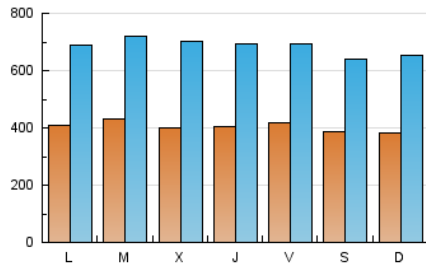

4. Gráficas (Nacional)

4.1 Por día de la semana (promedio)

N. únicos / Visitas (x 100)