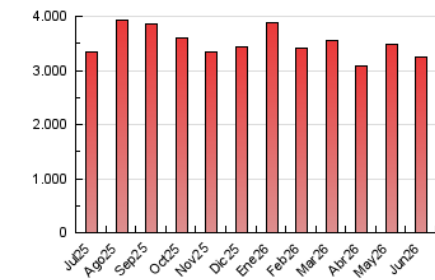

### 3. Por día del mes (Nacional e Internacional)

Día	N. únicos	Visitas	Páginas	Día	N. únicos	Visitas	Páginas	Día	N. únicos	Visitas	Páginas
<b>1</b>	46.102	73.369	109.670	<b>11</b>	42.175	72.979	113.089	<b>21</b>	42.239	72.427	111.849
<b>2</b>	48.391	75.984	114.411	<b>12</b>	41.396	70.699	106.371	<b>22</b>	40.382	71.466	112.486
<b>3</b>	43.216	71.336	110.010	<b>13</b>	39.128	64.755	97.648	<b>23</b>	37.623	64.899	100.191
<b>4</b>	47.698	78.990	115.897	<b>14</b>	39.898	68.158	104.268	<b>24</b>	38.596	70.502	107.191
<b>5</b>	41.918	70.030	103.102	<b>15</b>	40.694	72.664	110.081	<b>25</b>	39.692	70.374	106.367
<b>6</b>	39.726	64.615	96.654	<b>16</b>	42.017	71.840	109.939	<b>26</b>	51.735	82.719	123.147
<b>7</b>	37.903	65.059	98.617	<b>17</b>	39.812	69.521	105.250	<b>27</b>	45.400	74.440	111.584
<b>8</b>	42.152	71.188	104.673	<b>18</b>	40.227	67.703	104.347	<b>28</b>	39.903	68.158	108.322
<b>9</b>	47.601	82.090	125.741	<b>19</b>	39.252	65.186	98.202	<b>29</b>	43.361	71.876	111.728
<b>10</b>	46.124	83.003	129.523	<b>20</b>	38.631	64.304	96.936	<b>30</b>	50.406	80.178	123.794

##### 4.1 Por día de la semana (promedio)

N. únicos / Visitas (x 100)

Páginas (x 100)

##### 4.2 Por franja horaria (promedio)

Visitas\_ (x 1000)

Páginas (x 1000)

##### 4.3 Por meses

N. únicos / Visitas (x 1000)

Páginas (x 1000)