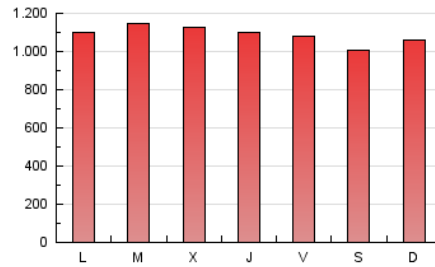

Páginas (x 100)