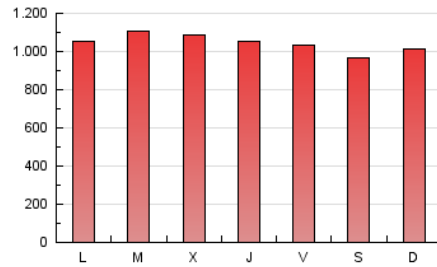

Páginas (x 100)