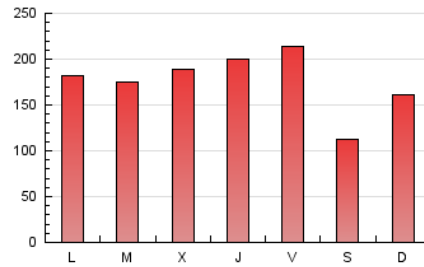

Páginas (x 100)