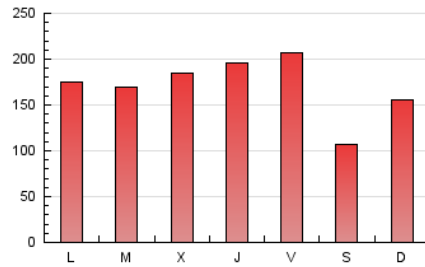

Páginas (x 100)