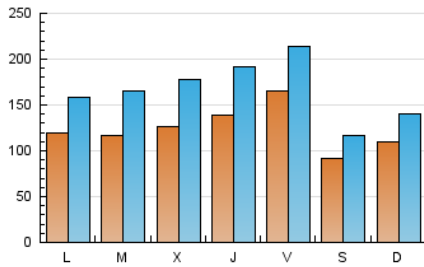

4. Gráficas (Nacional e Internacional)

4.1 Por día de la semana (promedio)

N. únicos / Visitas (x 100)