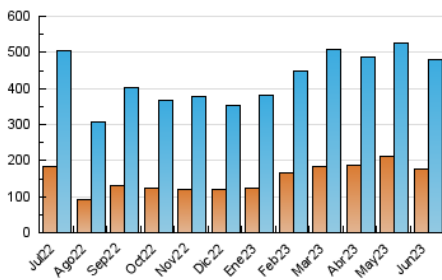

4.3 Por meses

N. únicos / Visitas (x 1000)