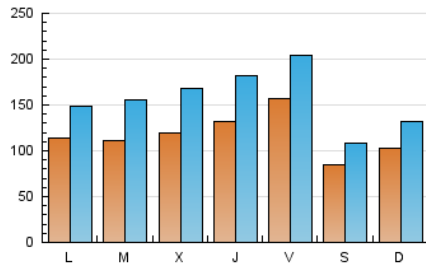

4. Gráficas (Nacional)

4.1 Por día de la semana (promedio)

N. únicos / Visitas (x 100)