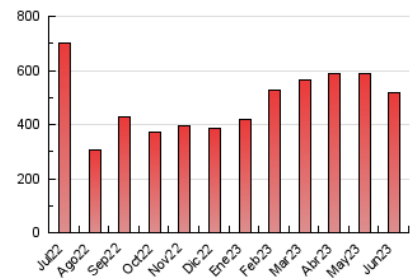

Páginas (x 1000)