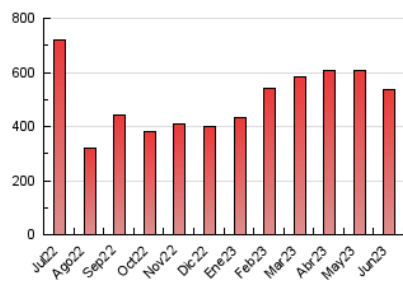

Páginas (x 1000)