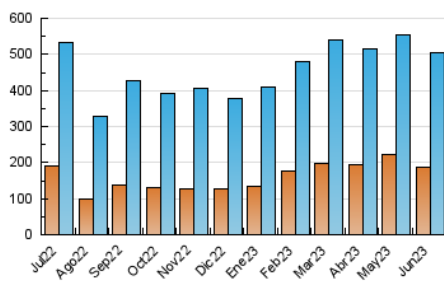

4.3 Por meses

N. únicos / Visitas (x 1000)