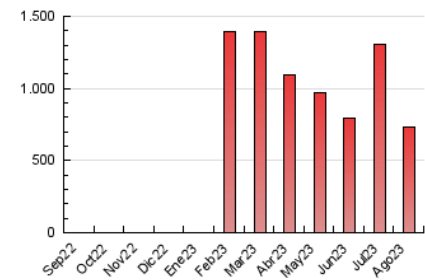

Páginas (x 1000)