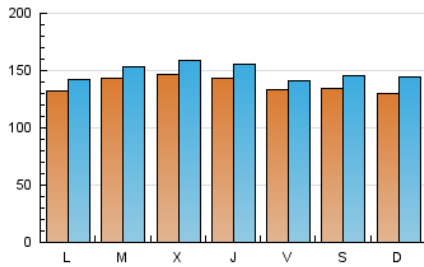

1. Cifras totales y promedios (Nacional e Internacional)

MES - AÑO	NAVEGADORES UNICOS	VISITAS	PAGINAS
Agosto - 2023	369.516	462.963	729.360
PROMEDIO DIARIO	13.824	14.934	23.528
PROMEDIO LUNES-VIERNES	14.032	15.092	24.242
PROMEDIO SABADO-DOMINGO	13.228	14.480	21.474
PAGINAS / VISITAS	1,58		
DURACION MEDIA VISITAS	0:01:40		
TIEMPO INTERACCIÓN MEDIO	0:00:33		

2. Secciones (Nacional e Internacional)

	PAGINAS	%
HOME	12.216	1.67 %
RESTO	717.144	98.33 %

3. Por día del mes (Nacional e Internacional)

Día	N. únicos	Visitas	Páginas	Día	N. únicos	Visitas	Páginas	Día	N. únicos	Visitas	Páginas
1	14.356	15.327	38.487	11	16.385	17.257	20.802	21	9.670	10.152	12.701
2	14.996	16.378	38.351	12	16.351	17.420	21.836	22	10.744	11.612	14.255
3	16.494	17.746	38.606	13	15.674	17.173	21.431	23	10.661	11.798	14.930
4	16.098	17.138	36.923	14	16.730	17.657	22.357	24	10.208	11.136	14.973
5	15.502	16.900	34.945	15	16.029	17.100	21.060	25	10.322	11.173	15.015
6	14.503	16.067	32.352	16	14.294	15.441	18.922	26	11.227	12.367	16.102
7	15.422	16.489	35.000	17	10.876	11.716	14.520	27	11.537	12.997	16.874
8	17.727	18.955	41.205	18	10.373	10.958	14.062	28	11.271	12.631	16.887
9	16.398	17.698	39.435	19	10.704	11.530	14.511	29	12.581	13.410	18.267
10	14.752	15.992	19.964	20	10.324	11.386	13.737	30	16.967	18.227	23.960
								31	19.381	21.132	26.890

4. Gráficas (Nacional e Internacional)

4.1 Por día de la semana (promedio)

N. únicos / Visitas (x 100)

Páginas (x 100)

4.2 Por franja horaria (promedio)

Visitas_ (x 1000)

Páginas (x 1000)

4.3 Por meses