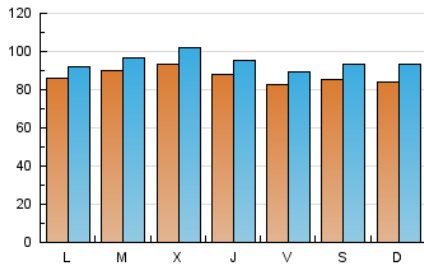

1. Cifras totales y promedios (Nacional)

MES - AÑO	NAVEGADORES UNICOS	VISITAS	PAGINAS
Agosto - 2023	227.621	294.218	463.774
PROMEDIO DIARIO	8.721	9.491	14.960
PROMEDIO LUNES-VIERNES	8.815	9.555	15.371
PROMEDIO SABADO-DOMINGO	8.452	9.306	13.780
PAGINAS / VISITAS	1,58		
DURACION MEDIA VISITAS	0:01:48		
TIEMPO INTERACCIÓN MEDIO	0:00:37		

2. Secciones (Nacional)

	PAGINAS	%
HOME	7.854	1.69 %
RESTO	455.920	98.31 %

3. Por día del mes (Nacional)

Día	N. únicos	Visitas	Páginas	Día	N. únicos	Visitas	Páginas	Día	N. únicos	Visitas	Páginas
1	9.347	10.039	24.805	11	10.241	11.049	13.578	21	5.916	6.338	8.152
2	9.461	10.485	24.167	12	10.420	11.228	14.152	22	6.078	6.660	8.561
3	9.498	10.356	22.087	13	10.335	11.471	14.295	23	6.707	7.556	9.811
4	9.152	9.872	20.705	14	11.130	11.548	14.963	24	6.257	6.861	9.262
5	9.348	10.220	20.898	15	10.520	11.238	13.856	25	6.584	7.149	9.943
6	9.139	10.104	20.231	16	9.374	10.048	12.712	26	7.277	8.058	10.705
7	10.071	10.772	22.730	17	6.904	7.529	9.504	27	7.667	8.582	11.458
8	11.017	11.839	25.492	18	6.982	7.645	9.721	28	7.246	8.105	11.327
9	9.980	10.838	23.817	19	7.079	7.703	9.810	29	7.931	8.707	12.372
10	8.957	9.740	12.579	20	6.347	7.078	8.691	30	11.104	12.167	15.909
								31	12.280	13.233	17.481

4. Gráficas (Nacional)

4.1 Por día de la semana (promedio)

N. únicos / Visitas (x 100)

Páginas (x 100)

4.2 Por franja horaria (promedio)

Visitas_ (x 1000)

Páginas (x 1000)

4.3 Por meses