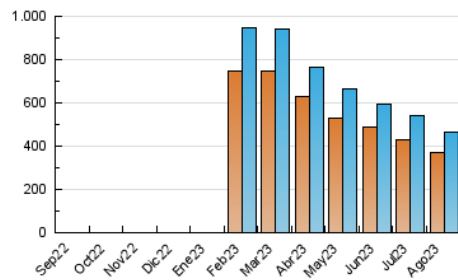

4.2 Por franja horaria (promedio)

Visitas_ (x 1000)

Páginas (x 1000)

4.3 Por meses

N. únicos / Visitas (x 1000)