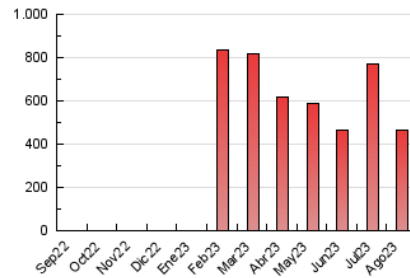

2. Secciones (Nacional)

	PAGINAS	%
HOME	7.854	1.69 %
RESTO	455.920	98.31 %

3. Por día del mes (Nacional)

Día	N. únicos	Visitas	Páginas	Día	N. únicos	Visitas	Páginas	Día	N. únicos	Visitas	Páginas
1	9.347	10.039	24.805	11	10.241	11.049	13.578	21	5.916	6.338	8.152
2	9.461	10.485	24.167	12	10.420	11.228	14.152	22	6.078	6.660	8.561
3	9.498	10.356	22.087	13	10.335	11.471	14.295	23	6.707	7.556	9.811
4	9.152	9.872	20.705	14	11.130	11.548	14.963	24	6.257	6.861	9.262
5	9.348	10.220	20.898	15	10.520	11.238	13.856	25	6.584	7.149	9.943
6	9.139	10.104	20.231	16	9.374	10.048	12.712	26	7.277	8.058	10.705
7	10.071	10.772	22.730	17	6.904	7.529	9.504	27	7.667	8.582	11.458
8	11.017	11.839	25.492	18	6.982	7.645	9.721	28	7.246	8.105	11.327
9	9.980	10.838	23.817	19	7.079	7.703	9.810	29	7.931	8.707	12.372
10	8.957	9.740	12.579	20	6.347	7.078	8.691	30	11.104	12.167	15.909
								31	12.280	13.233	17.481

4. Gráficas (Nacional)

4.1 Por día de la semana (promedio)

N. únicos / Visitas (x 100)

Páginas (x 100)

4.2 Por franja horaria (promedio)

Visitas_ (x 1000)

Páginas (x 1000)

4.3 Por meses

N. únicos / Visitas (x 1000)

Páginas (x 1000)

5. Observaciones

Este Medio Electrónico de Comunicación ha sido medido por la herramienta Google Analytics de Google (GA4)

6. Definiciones básicas (Para más información ver Normas Técnicas para el Control de los Medios Electrónicos de Comunicación)

Visita:

Una secuencia ininterrumpida de páginas servidas a un usuario válido. Si dicho usuario no realiza peticiones de páginas en un periodo de tiempo (30 min) la siguiente petición constituirá el inicio de una nueva visita.