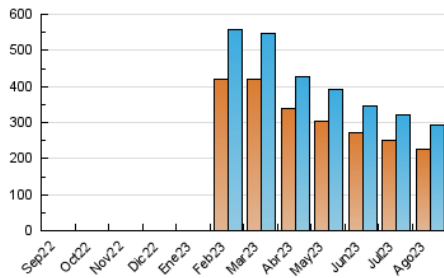

2. Secciones (Nacional)

	PAGINAS	%
HOME	7.854	1.69 %
RESTO	455.920	98.31 %

3. Por día del mes (Nacional)

Día	N. únicos	Visitas	Páginas	Día	N. únicos	Visitas	Páginas	Día	N. únicos	Visitas	Páginas
1	9.347	10.039	24.805	11	10.241	11.049	13.578	21	5.916	6.338	8.152
2	9.461	10.485	24.167	12	10.420	11.228	14.152	22	6.078	6.660	8.561
3	9.498	10.356	22.087	13	10.335	11.471	14.295	23	6.707	7.556	9.811
4	9.152	9.872	20.705	14	11.130	11.548	14.963	24	6.257	6.861	9.262
5	9.348	10.220	20.898	15	10.520	11.238	13.856	25	6.584	7.149	9.943
6	9.139	10.104	20.231	16	9.374	10.048	12.712	26	7.277	8.058	10.705
7	10.071	10.772	22.730	17	6.904	7.529	9.504	27	7.667	8.582	11.458
8	11.017	11.839	25.492	18	6.982	7.645	9.721	28	7.246	8.105	11.327
9	9.980	10.838	23.817	19	7.079	7.703	9.810	29	7.931	8.707	12.372
10	8.957	9.740	12.579	20	6.347	7.078	8.691	30	11.104	12.167	15.909
								31	12.280	13.233	17.481

4. Gráficas (Nacional)

4.1 Por día de la semana (promedio)

N. únicos / Visitas (x 100)

Páginas (x 100)

4.2 Por franja horaria (promedio)

Visitas_ (x 1000)

Páginas (x 1000)

4.3 Por meses

N. únicos / Visitas (x 1000)

Páginas (x 1000)

5. Observaciones

Este Medio Electrónico de Comunicación ha sido medido por la herramienta Google Analytics de Google (GA4)

6. Definiciones básicas (Para más información ver Normas Técnicas para el Control de los Medios Electrónicos de Comunicación)

Visita:

Una secuencia ininterrumpida de páginas servidas a un usuario válido. Si dicho usuario no realiza peticiones de páginas en un periodo de tiempo (30 min) la siguiente petición constituirá el inicio de una nueva visita.