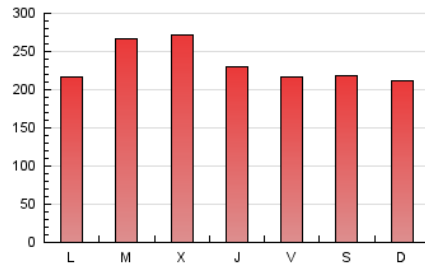

1. Cifras totales y promedios (Nacional e Internacional)

MES - AÑO	NAVEGADORES UNICOS	VISITAS	PAGINAS
Agosto - 2023	369.516	462.963	729.360
PROMEDIO DIARIO	13.824	14.934	23.528
PROMEDIO LUNES-VIERNES	14.032	15.092	24.242
PROMEDIO SABADO-DOMINGO	13.228	14.480	21.474
PAGINAS / VISITAS	1,58		
DURACION MEDIA VISITAS	0:01:40		
TIEMPO INTERACCIÓN MEDIO	0:00:33		

2. Secciones (Nacional e Internacional)

	PAGINAS	%
HOME	12.216	1.67 %
RESTO	717.144	98.33 %

3. Por día del mes (Nacional e Internacional)

Día	N. únicos	Visitas	Páginas	Día	N. únicos	Visitas	Páginas	Día	N. únicos	Visitas	Páginas
1	14.356	15.327	38.487	11	16.385	17.257	20.802	21	9.670	10.152	12.701
2	14.996	16.378	38.351	12	16.351	17.420	21.836	22	10.744	11.612	14.255
3	16.494	17.746	38.606	13	15.674	17.173	21.431	23	10.661	11.798	14.930
4	16.098	17.138	36.923	14	16.730	17.657	22.357	24	10.208	11.136	14.973
5	15.502	16.900	34.945	15	16.029	17.100	21.060	25	10.322	11.173	15.015
6	14.503	16.067	32.352	16	14.294	15.441	18.922	26	11.227	12.367	16.102
7	15.422	16.489	35.000	17	10.876	11.716	14.520	27	11.537	12.997	16.874
8	17.727	18.955	41.205	18	10.373	10.958	14.062	28	11.271	12.631	16.887
9	16.398	17.698	39.435	19	10.704	11.530	14.511	29	12.581	13.410	18.267
10	14.752	15.992	19.964	20	10.324	11.386	13.737	30	16.967	18.227	23.960
								31	19.381	21.132	26.890

4. Gráficas (Nacional e Internacional)

4.1 Por día de la semana (promedio)

N. únicos / Visitas (x 100)

Páginas (x 100)

4.2 Por franja horaria (promedio)

Visitas_ (x 1000)

Páginas (x 1000)

4.3 Por meses