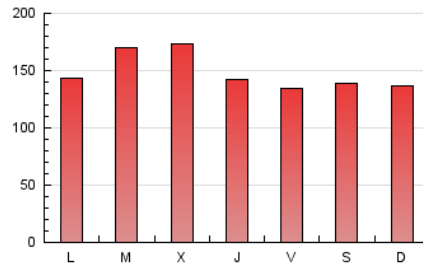

1. Cifras totales y promedios (Nacional)

MES - AÑO	NAVEGADORES UNICOS	VISITAS	PAGINAS
Agosto - 2023	227.621	294.218	463.774
PROMEDIO DIARIO	8.721	9.491	14.960
PROMEDIO LUNES-VIERNES	8.815	9.555	15.371
PROMEDIO SABADO-DOMINGO	8.452	9.306	13.780
PAGINAS / VISITAS	1,58		
DURACION MEDIA VISITAS	0:01:48		
TIEMPO INTERACCIÓN MEDIO	0:00:37		

2. Secciones (Nacional)

	PAGINAS	%
HOME	7.854	1.69 %
RESTO	455.920	98.31 %

3. Por día del mes (Nacional)

Día	N. únicos	Visitas	Páginas	Día	N. únicos	Visitas	Páginas	Día	N. únicos	Visitas	Páginas
1	9.347	10.039	24.805	11	10.241	11.049	13.578	21	5.916	6.338	8.152
2	9.461	10.485	24.167	12	10.420	11.228	14.152	22	6.078	6.660	8.561
3	9.498	10.356	22.087	13	10.335	11.471	14.295	23	6.707	7.556	9.811
4	9.152	9.872	20.705	14	11.130	11.548	14.963	24	6.257	6.861	9.262
5	9.348	10.220	20.898	15	10.520	11.238	13.856	25	6.584	7.149	9.943
6	9.139	10.104	20.231	16	9.374	10.048	12.712	26	7.277	8.058	10.705
7	10.071	10.772	22.730	17	6.904	7.529	9.504	27	7.667	8.582	11.458
8	11.017	11.839	25.492	18	6.982	7.645	9.721	28	7.246	8.105	11.327
9	9.980	10.838	23.817	19	7.079	7.703	9.810	29	7.931	8.707	12.372
10	8.957	9.740	12.579	20	6.347	7.078	8.691	30	11.104	12.167	15.909
								31	12.280	13.233	17.481

4. Gráficas (Nacional)

4.1 Por día de la semana (promedio)

N. únicos / Visitas (x 100)

Páginas (x 100)

4.2 Por franja horaria (promedio)

Visitas_ (x 1000)

Páginas (x 1000)

4.3 Por meses