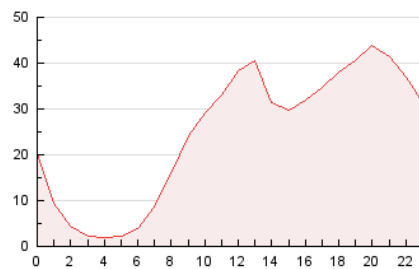

2. Secciones (Nacional)

	PAGINAS	%
HOME	13.638	2.20 %
RESTO	606.681	97.80 %

3. Por día del mes (Nacional)

Día	N. únicos	Visitas	Páginas	Día	N. únicos	Visitas	Páginas	Día	N. únicos	Visitas	Páginas
1	16.255	17.341	25.465	11	10.915	11.791	17.284	21	12.873	13.958	20.144
2	14.529	15.579	23.929	12	12.775	13.664	19.944	22	13.837	15.067	21.613
3	13.775	14.531	21.866	13	12.961	13.878	20.576	23	17.213	18.377	26.521
4	16.131	17.287	25.787	14	13.118	14.118	20.957	24	12.151	13.069	17.794
5	14.530	15.471	22.456	15	13.856	14.874	21.255	25	11.425	12.350	17.441
6	14.754	15.826	22.705	16	15.122	16.125	23.276	26	11.162	12.018	16.997
7	12.720	13.728	20.016	17	17.056	18.001	26.311	27	10.574	11.417	16.930
8	10.098	10.931	15.146	18	16.653	17.997	26.595	28	10.965	11.819	17.885
9	10.284	11.170	15.579	19	13.824	14.778	21.682	29	12.349	13.420	19.372
10	10.425	11.228	16.070	20	12.410	13.329	19.697	30	11.792	12.837	19.026

4. Gráficas (Nacional)

4.1 Por día de la semana (promedio)

N. únicos / Visitas (x 100)

Páginas (x 100)

4.2 Por franja horaria (promedio)

Visitas_ (x 1000)

Páginas (x 1000)

4.3 Por meses