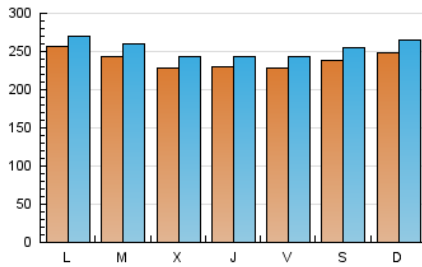

1. Cifras totales y promedios (Nacional e Internacional)

MES - AÑO	NAVEGADORES UNICOS	VISITAS	PAGINAS
Abril - 2023	629.498	762.852	1.089.848
PROMEDIO DIARIO	23.949	25.428	36.328
PROMEDIO LUNES-VIERNES	23.750	25.168	36.023
PROMEDIO SABADO-DOMINGO	24.346	25.948	36.939
PAGINAS / VISITAS	1,43		
DURACION MEDIA VISITAS	0:01:11		
DURACION MEDIA PAGINAS	0:02:45		

2. Secciones (Nacional e Internacional)

	PAGINAS	%
HOME	24.564	2.25 %
RESTO	1.065.284	97.75 %

3. Por día del mes (Nacional e Internacional)

Día	N. únicos	Visitas	Páginas	Día	N. únicos	Visitas	Páginas	Día	N. únicos	Visitas	Páginas
1	31.173	32.901	47.388	11	19.223	20.634	29.341	21	25.326	26.938	38.658
2	25.863	27.732	41.128	12	22.071	23.313	33.324	22	23.981	25.810	36.489
3	24.332	25.465	37.052	13	23.533	24.924	36.100	23	33.429	35.268	49.864
4	27.255	28.872	42.288	14	24.192	25.760	37.585	24	24.050	25.475	34.497
5	24.777	26.058	37.370	15	24.331	25.859	36.466	25	20.820	22.273	30.684
6	25.468	26.999	38.255	16	27.249	28.952	41.041	26	20.813	22.043	30.928
7	21.162	22.669	32.456	17	36.924	38.400	54.809	27	19.928	21.067	30.582
8	16.976	18.224	25.069	18	30.293	31.947	45.819	28	20.794	22.208	32.992
9	16.750	17.911	24.527	19	23.934	25.593	36.714	29	22.922	24.414	34.812
10	17.248	18.516	25.884	20	22.864	24.214	35.125	30	20.782	22.413	32.601

4. Gráficas (Nacional e Internacional)

4.1 Por día de la semana (promedio)

N. únicos / Visitas (x 100)

Páginas (x 100)

4.2 Por franja horaria (promedio)

Visitas_ (x 1000)

Páginas (x 1000)

4.3 Por meses