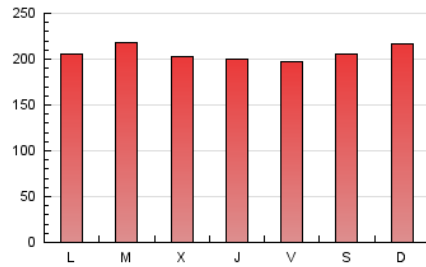

1. Cifras totales y promedios (Nacional)

MES - AÑO	NAVEGADORES UNICOS	VISITAS	PAGINAS
Abril - 2023	340.233	425.979	620.319
PROMEDIO DIARIO	13.218	14.199	20.677
PROMEDIO LUNES-VIERNES	13.060	14.013	20.457
PROMEDIO SABADO-DOMINGO	13.534	14.572	21.118
PAGINAS / VISITAS	1,46		
DURACION MEDIA VISITAS	0:01:24		
DURACION MEDIA PAGINAS	0:02:50		

2. Secciones (Nacional)

	PAGINAS	%
HOME	13.638	2.20 %
RESTO	606.681	97.80 %

3. Por día del mes (Nacional)

Día	N. únicos	Visitas	Páginas	Día	N. únicos	Visitas	Páginas	Día	N. únicos	Visitas	Páginas
1	16.255	17.341	25.465	11	10.915	11.791	17.284	21	12.873	13.958	20.144
2	14.529	15.579	23.929	12	12.775	13.664	19.944	22	13.837	15.067	21.613
3	13.775	14.531	21.866	13	12.961	13.878	20.576	23	17.213	18.377	26.521
4	16.131	17.287	25.787	14	13.118	14.118	20.957	24	12.151	13.069	17.794
5	14.530	15.471	22.456	15	13.856	14.874	21.255	25	11.425	12.350	17.441
6	14.754	15.826	22.705	16	15.122	16.125	23.276	26	11.162	12.018	16.997
7	12.720	13.728	20.016	17	17.056	18.001	26.311	27	10.574	11.417	16.930
8	10.098	10.931	15.146	18	16.653	17.997	26.595	28	10.965	11.819	17.885
9	10.284	11.170	15.579	19	13.824	14.778	21.682	29	12.349	13.420	19.372
10	10.425	11.228	16.070	20	12.410	13.329	19.697	30	11.792	12.837	19.026

4. Gráficas (Nacional)

4.1 Por día de la semana (promedio)

N. únicos / Visitas (x 100)

Páginas (x 100)

4.2 Por franja horaria (promedio)

Visitas_ (x 1000)

Páginas (x 1000)

4.3 Por meses