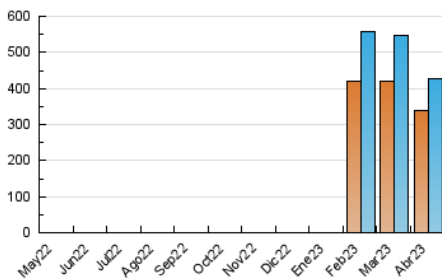

2. Secciones (Nacional)

	PAGINAS	%
HOME	13.638	2.20 %
RESTO	606.681	97.80 %

3. Por día del mes (Nacional)

Día	N. únicos	Visitas	Páginas	Día	N. únicos	Visitas	Páginas	Día	N. únicos	Visitas	Páginas
1	16.255	17.341	25.465	11	10.915	11.791	17.284	21	12.873	13.958	20.144
2	14.529	15.579	23.929	12	12.775	13.664	19.944	22	13.837	15.067	21.613
3	13.775	14.531	21.866	13	12.961	13.878	20.576	23	17.213	18.377	26.521
4	16.131	17.287	25.787	14	13.118	14.118	20.957	24	12.151	13.069	17.794
5	14.530	15.471	22.456	15	13.856	14.874	21.255	25	11.425	12.350	17.441
6	14.754	15.826	22.705	16	15.122	16.125	23.276	26	11.162	12.018	16.997
7	12.720	13.728	20.016	17	17.056	18.001	26.311	27	10.574	11.417	16.930
8	10.098	10.931	15.146	18	16.653	17.997	26.595	28	10.965	11.819	17.885
9	10.284	11.170	15.579	19	13.824	14.778	21.682	29	12.349	13.420	19.372
10	10.425	11.228	16.070	20	12.410	13.329	19.697	30	11.792	12.837	19.026

4. Gráficas (Nacional)

4.1 Por día de la semana (promedio)

N. únicos / Visitas (x 100)

Páginas (x 100)

4.2 Por franja horaria (promedio)

Visitas_ (x 1000)

Páginas (x 1000)

4.3 Por meses

N. únicos / Visitas (x 1000)

Páginas (x 1000)

5. Observaciones

Este Medio Electrónico de Comunicación ha sido medido por la herramienta Google Analytics de Google (Universal Analytics)

6. Definiciones básicas (Para más información ver Normas Técnicas para el Control de los Medios Electrónicos de Comunicación)

Visita:

Una secuencia ininterrumpida de páginas servidas a un usuario válido. Si dicho usuario no realiza peticiones de páginas en un periodo de tiempo (30 min) la siguiente petición constituirá el inicio de una nueva visita.