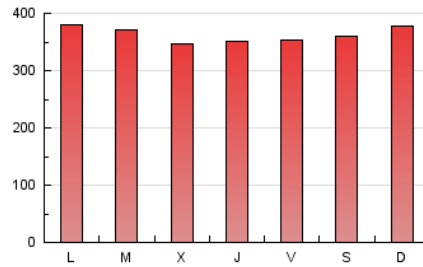

1. Cifras totales y promedios (Nacional e Internacional)

MES - AÑO	NAVEGADORES UNICOS	VISITAS	PAGINAS
Abril - 2023	629.498	762.852	1.089.848
PROMEDIO DIARIO	23.949	25.428	36.328
PROMEDIO LUNES-VIERNES	23.750	25.168	36.023
PROMEDIO SABADO-DOMINGO	24.346	25.948	36.939
PAGINAS / VISITAS	1,43		
DURACION MEDIA VISITAS	0:01:11		
DURACION MEDIA PAGINAS	0:02:45		

2. Secciones (Nacional e Internacional)

	PAGINAS	%
HOME	24.564	2.25 %
RESTO	1.065.284	97.75 %

3. Por día del mes (Nacional e Internacional)

Día	N. únicos	Visitas	Páginas	Día	N. únicos	Visitas	Páginas	Día	N. únicos	Visitas	Páginas
1	31.173	32.901	47.388	11	19.223	20.634	29.341	21	25.326	26.938	38.658
2	25.863	27.732	41.128	12	22.071	23.313	33.324	22	23.981	25.810	36.489
3	24.332	25.465	37.052	13	23.533	24.924	36.100	23	33.429	35.268	49.864
4	27.255	28.872	42.288	14	24.192	25.760	37.585	24	24.050	25.475	34.497
5	24.777	26.058	37.370	15	24.331	25.859	36.466	25	20.820	22.273	30.684
6	25.468	26.999	38.255	16	27.249	28.952	41.041	26	20.813	22.043	30.928
7	21.162	22.669	32.456	17	36.924	38.400	54.809	27	19.928	21.067	30.582
8	16.976	18.224	25.069	18	30.293	31.947	45.819	28	20.794	22.208	32.992
9	16.750	17.911	24.527	19	23.934	25.593	36.714	29	22.922	24.414	34.812
10	17.248	18.516	25.884	20	22.864	24.214	35.125	30	20.782	22.413	32.601

4. Gráficas (Nacional e Internacional)

4.1 Por día de la semana (promedio)

N. únicos / Visitas (x 100)

Páginas (x 100)

4.2 Por franja horaria (promedio)

Visitas_ (x 1000)

Páginas (x 1000)

4.3 Por meses