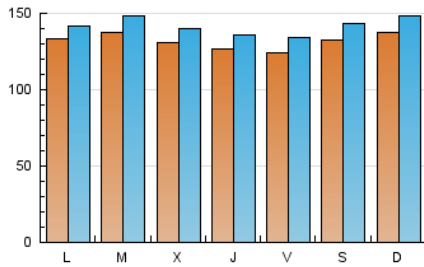

1. Cifras totales y promedios (Nacional)

MES - AÑO	NAVEGADORES UNICOS	VISITAS	PAGINAS
Abril - 2023	340.233	425.979	620.319
PROMEDIO DIARIO	13.218	14.199	20.677
PROMEDIO LUNES-VIERNES	13.060	14.013	20.457
PROMEDIO SABADO-DOMINGO	13.534	14.572	21.118
PAGINAS / VISITAS	1,46		
DURACION MEDIA VISITAS	0:01:24		
DURACION MEDIA PAGINAS	0:02:50		

2. Secciones (Nacional)

	PAGINAS	%
HOME	13.638	2.20 %
RESTO	606.681	97.80 %

3. Por día del mes (Nacional)

Día	N. únicos	Visitas	Páginas	Día	N. únicos	Visitas	Páginas	Día	N. únicos	Visitas	Páginas
1	16.255	17.341	25.465	11	10.915	11.791	17.284	21	12.873	13.958	20.144
2	14.529	15.579	23.929	12	12.775	13.664	19.944	22	13.837	15.067	21.613
3	13.775	14.531	21.866	13	12.961	13.878	20.576	23	17.213	18.377	26.521
4	16.131	17.287	25.787	14	13.118	14.118	20.957	24	12.151	13.069	17.794
5	14.530	15.471	22.456	15	13.856	14.874	21.255	25	11.425	12.350	17.441
6	14.754	15.826	22.705	16	15.122	16.125	23.276	26	11.162	12.018	16.997
7	12.720	13.728	20.016	17	17.056	18.001	26.311	27	10.574	11.417	16.930
8	10.098	10.931	15.146	18	16.653	17.997	26.595	28	10.965	11.819	17.885
9	10.284	11.170	15.579	19	13.824	14.778	21.682	29	12.349	13.420	19.372
10	10.425	11.228	16.070	20	12.410	13.329	19.697	30	11.792	12.837	19.026

4. Gráficas (Nacional)

4.1 Por día de la semana (promedio)

N. únicos / Visitas (x 100)

Páginas (x 100)

4.2 Por franja horaria (promedio)

Visitas_ (x 1000)

Páginas (x 1000)

4.3 Por meses