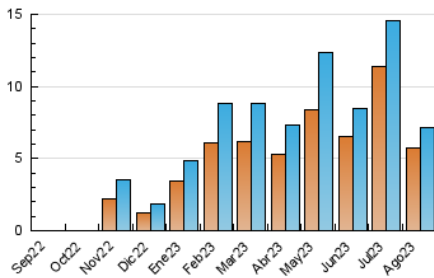

4.2 Por franja horaria (promedio)

Visitas_ (x 1000)

Páginas (x 1000)

4.3 Por meses

N. únicos / Visitas (x 1000)