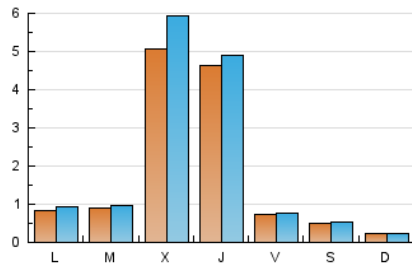

1. Cifras totales y promedios (Nacional)

MES - AÑO	NAVEGADORES UNICOS	VISITAS	PAGINAS
Agosto - 2023	5.505	6.895	8.554
PROMEDIO DIARIO	201	222	276
PROMEDIO LUNES-VIERNES	259	286	356
PROMEDIO SABADO-DOMINGO	37	39	47
PAGINAS / VISITAS	1,24		
DURACION MEDIA VISITAS	0:01:32		
TIEMPO INTERACCIÓN MEDIO	0:00:34		

2. Secciones (Nacional)

	PAGINAS	%
HOME	459	5.37 %
RESTO	8.095	94.63 %

3. Por día del mes (Nacional)

Día	N. únicos	Visitas	Páginas	Día	N. únicos	Visitas	Páginas	Día	N. únicos	Visitas	Páginas
1	36	40	61	11	51	57	143	21	36	39	43
2	54	61	91	12	65	68	77	22	42	52	81
3	223	244	294	13	17	19	24	23	57	67	87
4	91	94	111	14	60	74	140	24	17	20	42
5	46	50	57	15	57	65	85	25	43	45	70
6	26	28	42	16	78	83	108	26	19	22	28
7	23	27	36	17	161	179	275	27	7	8	11
8	33	36	45	18	105	112	163	28	221	230	298
9	95	100	130	19	70	72	87	29	289	298	380
10	41	43	60	20	42	43	46	30	2.257	2.652	3.162
								31	1.878	1.967	2.277

4. Gráficas (Nacional)

4.1 Por día de la semana (promedio)

N. únicos / Visitas (x 100)

Páginas (x 100)

4.2 Por franja horaria (promedio)

Visitas_ (x 1000)

Páginas (x 1000)

4.3 Por meses