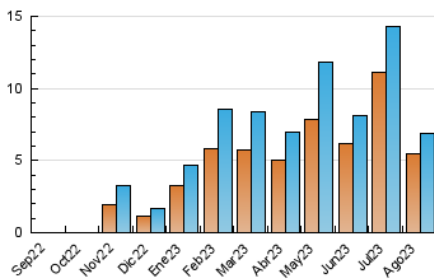

2. Secciones (Nacional)

	PAGINAS	%
HOME	459	5.37 %
RESTO	8.095	94.63 %

3. Por día del mes (Nacional)

Día	N. únicos	Visitas	Páginas	Día	N. únicos	Visitas	Páginas	Día	N. únicos	Visitas	Páginas
1	36	40	61	11	51	57	143	21	36	39	43
2	54	61	91	12	65	68	77	22	42	52	81
3	223	244	294	13	17	19	24	23	57	67	87
4	91	94	111	14	60	74	140	24	17	20	42
5	46	50	57	15	57	65	85	25	43	45	70
6	26	28	42	16	78	83	108	26	19	22	28
7	23	27	36	17	161	179	275	27	7	8	11
8	33	36	45	18	105	112	163	28	221	230	298
9	95	100	130	19	70	72	87	29	289	298	380
10	41	43	60	20	42	43	46	30	2.257	2.652	3.162
								31	1.878	1.967	2.277

4. Gráficas (Nacional)

4.1 Por día de la semana (promedio)

N. únicos / Visitas (x 100)

Páginas (x 100)

4.2 Por franja horaria (promedio)

Visitas_ (x 1000)

Páginas (x 1000)

4.3 Por meses

N. únicos / Visitas (x 1000)

Páginas (x 1000)

5. Observaciones

Este Medio Electrónico de Comunicación ha sido medido por la herramienta Google Analytics de Google (GA4)

6. Definiciones básicas (Para más información ver Normas Técnicas para el Control de los Medios Electrónicos de Comunicación)

Visita:

Una secuencia ininterrumpida de páginas servidas a un usuario válido. Si dicho usuario no realiza peticiones de páginas en un periodo de tiempo (30 min) la siguiente petición constituirá el inicio de una nueva visita.