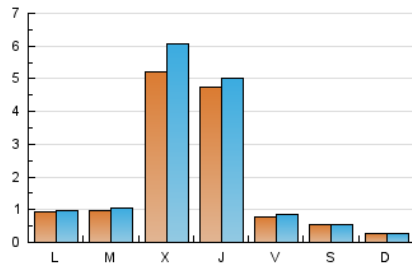

1. Cifras totales y promedios (Nacional e Internacional)

MES - AÑO	NAVEGADORES UNICOS	VISITAS	PAGINAS
Agosto - 2023	5.731	7.135	8.846
PROMEDIO DIARIO	209	230	285
PROMEDIO LUNES-VIERNES	268	296	368
PROMEDIO SABADO-DOMINGO	40	42	49
PAGINAS / VISITAS	1,24		
DURACION MEDIA VISITAS	0:01:31		
TIEMPO INTERACCIÓN MEDIO	0:00:34		

2. Secciones (Nacional e Internacional)

	PAGINAS	%
HOME	493	5.57 %
RESTO	8.353	94.43 %

3. Por día del mes (Nacional e Internacional)

Día	N. únicos	Visitas	Páginas	Día	N. únicos	Visitas	Páginas	Día	N. únicos	Visitas	Páginas
1	39	43	64	11	60	66	169	21	41	45	48
2	58	65	95	12	70	73	82	22	46	56	86
3	228	249	297	13	19	21	26	23	60	70	101
4	96	99	115	14	66	80	150	24	21	27	58
5	48	52	57	15	66	74	94	25	46	49	74
6	28	31	45	16	88	93	117	26	20	23	29
7	26	30	39	17	169	187	287	27	7	8	11
8	38	41	49	18	114	121	171	28	233	242	309
9	100	105	135	19	72	74	88	29	304	313	402
10	46	48	65	20	53	54	55	30	2.305	2.701	3.218
								31	1.906	1.995	2.310

4. Gráficas (Nacional e Internacional)

4.1 Por día de la semana (promedio)

N. únicos / Visitas (x 100)

Páginas (x 100)

4.2 Por franja horaria (promedio)

Visitas_ (x 1000)

Páginas (x 1000)

4.3 Por meses