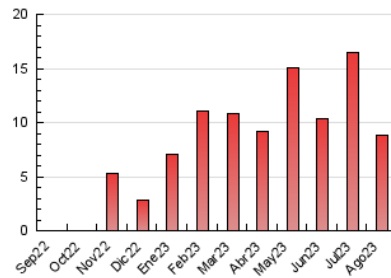

Páginas (x 1000)