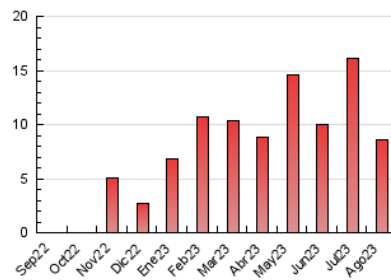

2. Secciones (Nacional)

	PAGINAS	%
HOME	459	5.37 %
RESTO	8.095	94.63 %

3. Por día del mes (Nacional)

Día	N. únicos	Visitas	Páginas	Día	N. únicos	Visitas	Páginas	Día	N. únicos	Visitas	Páginas
1	36	40	61	11	51	57	143	21	36	39	43
2	54	61	91	12	65	68	77	22	42	52	81
3	223	244	294	13	17	19	24	23	57	67	87
4	91	94	111	14	60	74	140	24	17	20	42
5	46	50	57	15	57	65	85	25	43	45	70
6	26	28	42	16	78	83	108	26	19	22	28
7	23	27	36	17	161	179	275	27	7	8	11
8	33	36	45	18	105	112	163	28	221	230	298
9	95	100	130	19	70	72	87	29	289	298	380
10	41	43	60	20	42	43	46	30	2.257	2.652	3.162
								31	1.878	1.967	2.277

4. Gráficas (Nacional)

4.1 Por día de la semana (promedio)

N. únicos / Visitas (x 100)

Páginas (x 100)

4.2 Por franja horaria (promedio)

Visitas_ (x 1000)

Páginas (x 1000)

4.3 Por meses

N. únicos / Visitas (x 1000)

Páginas (x 1000)

5. Observaciones

Este Medio Electrónico de Comunicación ha sido medido por la herramienta Google Analytics de Google (GA4)

6. Definiciones básicas (Para más información ver Normas Técnicas para el Control de los Medios Electrónicos de Comunicación)

Visita:

Una secuencia ininterrumpida de páginas servidas a un usuario válido. Si dicho usuario no realiza peticiones de páginas en un periodo de tiempo (30 min) la siguiente petición constituirá el inicio de una nueva visita.