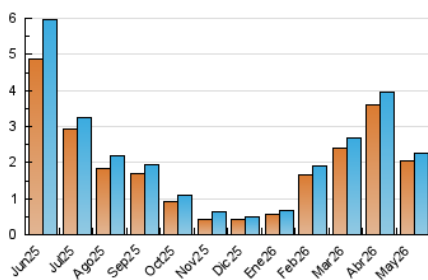

#### 3. Por día del mes (Nacional)

Día	N. únicos	Visitas	Páginas	Día	N. únicos	Visitas	Páginas	Día	N. únicos	Visitas	Páginas
<b>1</b>	104	104	114	<b>11</b>	32	33	37	<b>21</b>	257	260	295
<b>2</b>	39	39	42	<b>12</b>	26	26	47	<b>22</b>	99	100	101
<b>3</b>	32	34	35	<b>13</b>	70	74	101	<b>23</b>	53	56	63
<b>4</b>	30	32	54	<b>14</b>	39	41	66	<b>24</b>	36	39	43
<b>5</b>	37	45	75	<b>15</b>	27	27	44	<b>25</b>	51	54	141
<b>6</b>	75	76	97	<b>16</b>	15	16	16	<b>26</b>	30	34	64
<b>7</b>	176	179	209	<b>17</b>	17	18	23	<b>27</b>	21	26	238
<b>8</b>	66	67	74	<b>18</b>	64	69	98	<b>28</b>	245	251	297
<b>9</b>	40	42	59	<b>19</b>	276	278	303	<b>29</b>	41	43	46
<b>10</b>	48	56	63	<b>20</b>	66	70	88	<b>30</b>	26	27	41
								<b>31</b>	29	29	36

##### 4.1 Por día de la semana (promedio)

N. únicos / Visitas (x 100)

Páginas (x 100)

##### 4.2 Por franja horaria (promedio)

Visitas\_ (x 1000)

Páginas (x 1000)

##### 4.3 Por meses

N. únicos / Visitas (x 1000)

Páginas (x 1000)