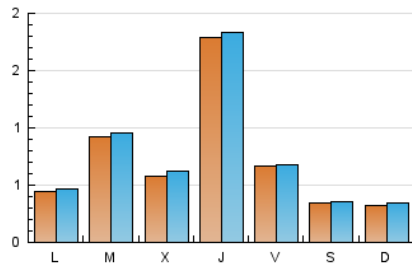

4. Gráficas (Nacional)

4.1 Por día de la semana (promedio)

N. únicos / Visitas (x 100)