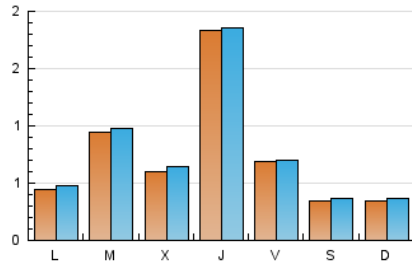

4. Gráficas (Nacional e Internacional)

4.1 Por día de la semana (promedio)

N. únicos / Visitas (x 100)