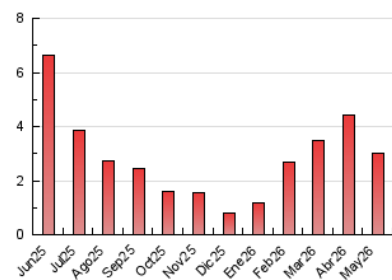

#### 3. Por día del mes (Nacional)

Día	N. únicos	Visitas	Páginas	Día	N. únicos	Visitas	Páginas	Día	N. únicos	Visitas	Páginas
<b>1</b>	104	104	114	<b>11</b>	32	33	37	<b>21</b>	257	260	295
<b>2</b>	39	39	42	<b>12</b>	26	26	47	<b>22</b>	99	100	101
<b>3</b>	32	34	35	<b>13</b>	70	74	101	<b>23</b>	53	56	63
<b>4</b>	30	32	54	<b>14</b>	39	41	66	<b>24</b>	36	39	43
<b>5</b>	37	45	75	<b>15</b>	27	27	44	<b>25</b>	51	54	141
<b>6</b>	75	76	97	<b>16</b>	15	16	16	<b>26</b>	30	34	64
<b>7</b>	176	179	209	<b>17</b>	17	18	23	<b>27</b>	21	26	238
<b>8</b>	66	67	74	<b>18</b>	64	69	98	<b>28</b>	245	251	297
<b>9</b>	40	42	59	<b>19</b>	276	278	303	<b>29</b>	41	43	46
<b>10</b>	48	56	63	<b>20</b>	66	70	88	<b>30</b>	26	27	41
								<b>31</b>	29	29	36

##### 4.1 Por día de la semana (promedio)

N. únicos / Visitas (x 100)

Páginas (x 100)

##### 4.2 Por franja horaria (promedio)

Visitas\_ (x 1000)

Páginas (x 1000)

##### 4.3 Por meses

N. únicos / Visitas (x 1000)

Páginas (x 1000)