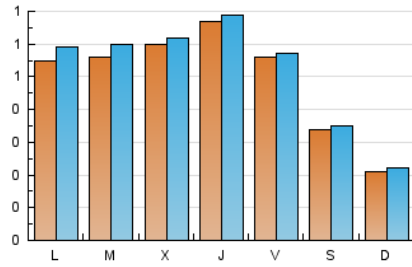

1. Cifras totales y promedios (Nacional)

MES - AÑO	NAVEGADORES UNICOS	VISITAS	PAGINAS
Marzo - 2025	1.323	1.575	2.024
PROMEDIO DIARIO	49	51	65
PROMEDIO LUNES-VIERNES	59	61	81
PROMEDIO SABADO-DOMINGO	28	29	33
PAGINAS / VISITAS	1,29		
DURACION MEDIA VISITAS	0:01:12		
TIEMPO INTERACCIÓN MEDIO	0:00:29		

2. Secciones (Nacional)

	PAGINAS	%
HOME	287	14.18 %
RESTO	1.737	85.82 %

3. Por día del mes (Nacional)

Día	N. únicos	Visitas	Páginas	Día	N. únicos	Visitas	Páginas	Día	N. únicos	Visitas	Páginas
1	58	59	69	11	33	37	50	21	66	67	84
2	23	24	30	12	37	38	54	22	16	17	20
3	87	91	116	13	46	47	63	23	15	17	19
4	103	107	134	14	95	97	126	24	68	72	91
5	130	132	156	15	38	40	43	25	30	33	68
6	84	87	106	16	32	34	36	26	46	49	65
7	24	25	37	17	38	38	54	27	44	46	59
8	15	17	25	18	57	62	75	28	37	39	53
9	12	12	14	19	28	29	30	29	43	44	42
10	55	62	113	20	94	96	115	30	25	25	30
								31	28	31	47

4. Gráficas (Nacional)

4.1 Por día de la semana (promedio)

N. únicos / Visitas (x 100)

Páginas (x 100)

4.2 Por franja horaria (promedio)

Visitas_ (x 1000)

Páginas (x 1000)

4.3 Por meses