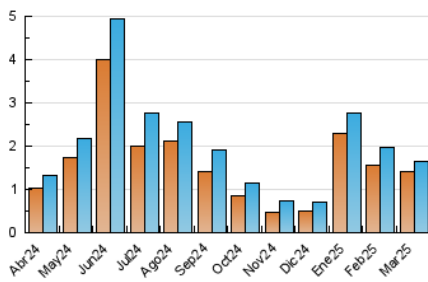

4.3 Por meses

N. únicos / Visitas (x 1000)