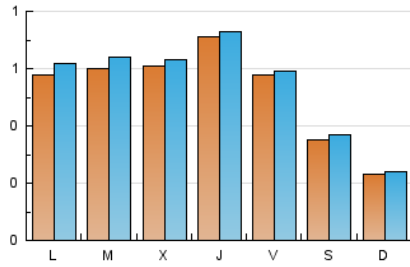

1. Cifras totales y promedios (Nacional e Internacional)

MES - AÑO	NAVEGADORES UNICOS	VISITAS	PAGINAS
Marzo - 2025	1.398	1.652	2.115
PROMEDIO DIARIO	51	53	68
PROMEDIO LUNES-VIERNES	62	64	84
PROMEDIO SABADO-DOMINGO	29	30	35
PAGINAS / VISITAS	1,28		
DURACION MEDIA VISITAS	0:01:13		
TIEMPO INTERACCIÓN MEDIO	0:00:28		

2. Secciones (Nacional e Internacional)

	PAGINAS	%
HOME	304	14.37 %
RESTO	1.811	85.63 %

3. Por día del mes (Nacional e Internacional)

Día	N. únicos	Visitas	Páginas	Día	N. únicos	Visitas	Páginas	Día	N. únicos	Visitas	Páginas
1	60	61	71	11	35	39	52	21	72	73	90
2	23	24	30	12	38	39	55	22	17	18	22
3	91	95	120	13	50	51	69	23	15	17	19
4	113	116	144	14	96	98	129	24	72	76	95
5	130	132	156	15	39	41	48	25	30	33	68
6	90	93	112	16	33	35	37	26	47	50	66
7	26	27	39	17	39	39	55	27	45	47	60
8	16	18	26	18	62	67	82	28	37	39	53
9	18	18	22	19	30	31	32	29	45	46	45
10	57	64	115	20	100	102	121	30	25	25	30
								31	33	36	52

4. Gráficas (Nacional e Internacional)

4.1 Por día de la semana (promedio)

N. únicos / Visitas (x 100)

Páginas (x 100)

4.2 Por franja horaria (promedio)

Visitas_ (x 1000)

Páginas (x 1000)

4.3 Por meses