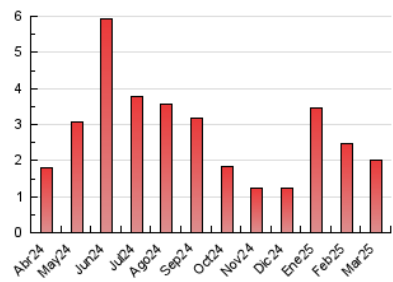

2. Secciones (Nacional)

	PAGINAS	%
HOME	287	14.18 %
RESTO	1.737	85.82 %

3. Por día del mes (Nacional)

Día	N. únicos	Visitas	Páginas	Día	N. únicos	Visitas	Páginas	Día	N. únicos	Visitas	Páginas
1	58	59	69	11	33	37	50	21	66	67	84
2	23	24	30	12	37	38	54	22	16	17	20
3	87	91	116	13	46	47	63	23	15	17	19
4	103	107	134	14	95	97	126	24	68	72	91
5	130	132	156	15	38	40	43	25	30	33	68
6	84	87	106	16	32	34	36	26	46	49	65
7	24	25	37	17	38	38	54	27	44	46	59
8	15	17	25	18	57	62	75	28	37	39	53
9	12	12	14	19	28	29	30	29	43	44	42
10	55	62	113	20	94	96	115	30	25	25	30
								31	28	31	47

4. Gráficas (Nacional)

4.1 Por día de la semana (promedio)

N. únicos / Visitas (x 100)

Páginas (x 100)

4.2 Por franja horaria (promedio)

Visitas_ (x 1000)

Páginas (x 1000)

4.3 Por meses

N. únicos / Visitas (x 1000)

Páginas (x 1000)

5. Observaciones

Este Medio Electrónico de Comunicación ha sido medido por la herramienta Google Analytics de Google (GA4).

6. Definiciones básicas (Para más información ver Normas Técnicas para el Control de los Medios Electrónicos de Comunicación)