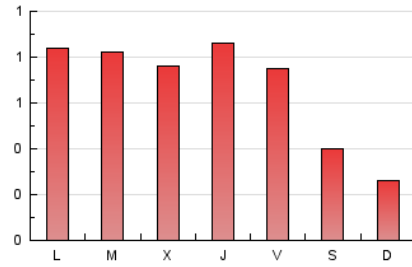

1. Cifras totales y promedios (Nacional)

MES - AÑO	NAVEGADORES UNICOS	VISITAS	PAGINAS
Marzo - 2025	1.323	1.575	2.024
PROMEDIO DIARIO	49	51	65
PROMEDIO LUNES-VIERNES	59	61	81
PROMEDIO SABADO-DOMINGO	28	29	33
PAGINAS / VISITAS	1,29		
DURACION MEDIA VISITAS	0:01:12		
TIEMPO INTERACCIÓN MEDIO	0:00:29		

2. Secciones (Nacional)

	PAGINAS	%
HOME	287	14.18 %
RESTO	1.737	85.82 %

3. Por día del mes (Nacional)

Día	N. únicos	Visitas	Páginas	Día	N. únicos	Visitas	Páginas	Día	N. únicos	Visitas	Páginas
1	58	59	69	11	33	37	50	21	66	67	84
2	23	24	30	12	37	38	54	22	16	17	20
3	87	91	116	13	46	47	63	23	15	17	19
4	103	107	134	14	95	97	126	24	68	72	91
5	130	132	156	15	38	40	43	25	30	33	68
6	84	87	106	16	32	34	36	26	46	49	65
7	24	25	37	17	38	38	54	27	44	46	59
8	15	17	25	18	57	62	75	28	37	39	53
9	12	12	14	19	28	29	30	29	43	44	42
10	55	62	113	20	94	96	115	30	25	25	30
								31	28	31	47

4. Gráficas (Nacional)

4.1 Por día de la semana (promedio)

N. únicos / Visitas (x 100)

Páginas (x 100)

4.2 Por franja horaria (promedio)

Visitas_ (x 1000)

Páginas (x 1000)

4.3 Por meses