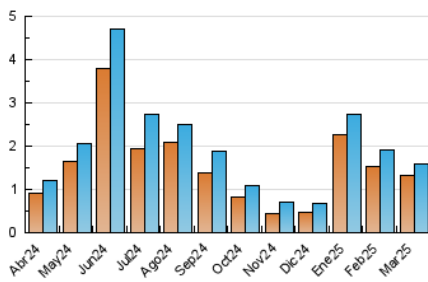

2. Secciones (Nacional)

	PAGINAS	%
HOME	287	14.18 %
RESTO	1.737	85.82 %

3. Por día del mes (Nacional)

Día	N. únicos	Visitas	Páginas	Día	N. únicos	Visitas	Páginas	Día	N. únicos	Visitas	Páginas
1	58	59	69	11	33	37	50	21	66	67	84
2	23	24	30	12	37	38	54	22	16	17	20
3	87	91	116	13	46	47	63	23	15	17	19
4	103	107	134	14	95	97	126	24	68	72	91
5	130	132	156	15	38	40	43	25	30	33	68
6	84	87	106	16	32	34	36	26	46	49	65
7	24	25	37	17	38	38	54	27	44	46	59
8	15	17	25	18	57	62	75	28	37	39	53
9	12	12	14	19	28	29	30	29	43	44	42
10	55	62	113	20	94	96	115	30	25	25	30
								31	28	31	47

4. Gráficas (Nacional)

4.1 Por día de la semana (promedio)

N. únicos / Visitas (x 100)

Páginas (x 100)

4.2 Por franja horaria (promedio)

Visitas_ (x 1000)

Páginas (x 1000)

4.3 Por meses

N. únicos / Visitas (x 1000)

Páginas (x 1000)

5. Observaciones

Este Medio Electrónico de Comunicación ha sido medido por la herramienta Google Analytics de Google (GA4).

6. Definiciones básicas (Para más información ver Normas Técnicas para el Control de los Medios Electrónicos de Comunicación)

Visita:

Una secuencia ininterrumpida de páginas servidas a un usuario válido. Si dicho usuario no realiza peticiones de páginas en un periodo de tiempo (30 min) la siguiente petición constituirá el inicio de una nueva visita.