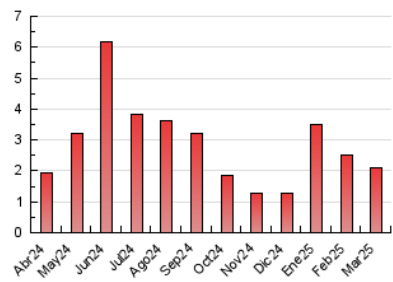

Páginas (x 1000)