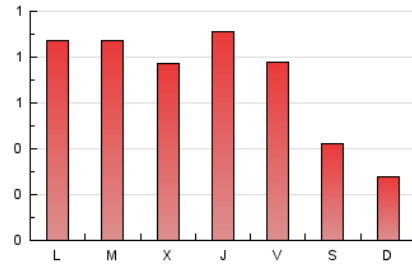

1. Cifras totales y promedios (Nacional e Internacional)

MES - AÑO	NAVEGADORES UNICOS	VISITAS	PAGINAS
Marzo - 2025	1.398	1.652	2.115
PROMEDIO DIARIO	51	53	68
PROMEDIO LUNES-VIERNES	62	64	84
PROMEDIO SABADO-DOMINGO	29	30	35
PAGINAS / VISITAS	1,28		
DURACION MEDIA VISITAS	0:01:13		
TIEMPO INTERACCIÓN MEDIO	0:00:28		

2. Secciones (Nacional e Internacional)

	PAGINAS	%
HOME	304	14.37 %
RESTO	1.811	85.63 %

3. Por día del mes (Nacional e Internacional)

Día	N. únicos	Visitas	Páginas	Día	N. únicos	Visitas	Páginas	Día	N. únicos	Visitas	Páginas
1	60	61	71	11	35	39	52	21	72	73	90
2	23	24	30	12	38	39	55	22	17	18	22
3	91	95	120	13	50	51	69	23	15	17	19
4	113	116	144	14	96	98	129	24	72	76	95
5	130	132	156	15	39	41	48	25	30	33	68
6	90	93	112	16	33	35	37	26	47	50	66
7	26	27	39	17	39	39	55	27	45	47	60
8	16	18	26	18	62	67	82	28	37	39	53
9	18	18	22	19	30	31	32	29	45	46	45
10	57	64	115	20	100	102	121	30	25	25	30
								31	33	36	52

4. Gráficas (Nacional e Internacional)

4.1 Por día de la semana (promedio)

N. únicos / Visitas (x 100)

Páginas (x 100)

4.2 Por franja horaria (promedio)

Visitas_ (x 1000)

Páginas (x 1000)

4.3 Por meses