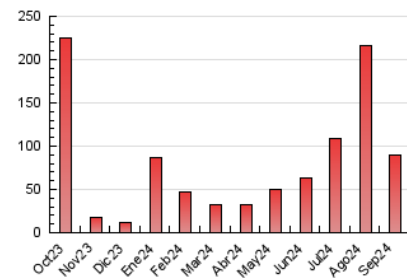

### 3. Por día del mes (Nacional e Internacional)

Día	N. únicos	Visitas	Páginas	Día	N. únicos	Visitas	Páginas	Día	N. únicos	Visitas	Páginas
<b>1</b>	2.996	3.086	3.443	<b>11</b>	840	884	1.033	<b>21</b>	14.812	15.599	16.795
<b>2</b>	2.028	2.120	2.382	<b>12</b>	761	809	907	<b>22</b>	6.677	6.843	7.481
<b>3</b>	1.383	1.465	1.681	<b>13</b>	958	995	1.108	<b>23</b>	4.605	4.717	5.357
<b>4</b>	3.545	3.682	4.152	<b>14</b>	807	839	922	<b>24</b>	2.500	2.599	2.958
<b>5</b>	2.429	2.522	2.832	<b>15</b>	979	1.024	1.170	<b>25</b>	960	1.012	1.119
<b>6</b>	1.803	1.879	2.055	<b>16</b>	987	1.036	1.178	<b>26</b>	987	1.021	1.150
<b>7</b>	1.590	1.650	1.851	<b>17</b>	862	921	1.080	<b>27</b>	989	1.026	1.134
<b>8</b>	2.149	2.279	2.560	<b>18</b>	663	717	819	<b>28</b>	996	1.054	1.199
<b>9</b>	1.448	1.520	1.715	<b>19</b>	823	873	971	<b>29</b>	2.483	2.686	3.134
<b>10</b>	1.058	1.092	1.245	<b>20</b>	12.517	12.673	14.223	<b>30</b>	1.886	2.011	2.218

##### 4.1 Por día de la semana (promedio)

N. únicos / Visitas (x 100)

Páginas (x 100)

##### 4.2 Por franja horaria (promedio)

Visitas\_ (x 1000)

Páginas (x 1000)

##### 4.3 Por meses

N. únicos / Visitas (x 1000)

Páginas (x 1000)