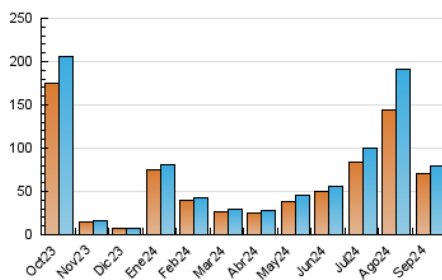

#### 3. Por día del mes (Nacional)

Día	N. únicos	Visitas	Páginas	Día	N. únicos	Visitas	Páginas	Día	N. únicos	Visitas	Páginas
<b>1</b>	2.937	3.023	3.365	<b>11</b>	820	862	1.006	<b>21</b>	14.776	15.550	16.747
<b>2</b>	1.985	2.074	2.335	<b>12</b>	737	783	878	<b>22</b>	6.625	6.761	7.421
<b>3</b>	1.362	1.444	1.656	<b>13</b>	944	980	1.078	<b>23</b>	4.571	4.684	5.321
<b>4</b>	3.509	3.644	4.112	<b>14</b>	787	816	898	<b>24</b>	2.484	2.580	2.936
<b>5</b>	2.388	2.479	2.780	<b>15</b>	962	1.005	1.148	<b>25</b>	948	998	1.102
<b>6</b>	1.768	1.840	2.016	<b>16</b>	974	1.020	1.159	<b>26</b>	967	1.002	1.127
<b>7</b>	1.557	1.617	1.814	<b>17</b>	839	896	1.052	<b>27</b>	976	1.013	1.120
<b>8</b>	2.113	2.240	2.518	<b>18</b>	647	699	799	<b>28</b>	985	1.042	1.187
<b>9</b>	1.420	1.487	1.680	<b>19</b>	805	854	947	<b>29</b>	2.451	2.650	3.089
<b>10</b>	1.040	1.073	1.225	<b>20</b>	12.477	12.624	14.186	<b>30</b>	1.854	1.969	2.171

### 4.1 Por día de la semana (promedio)

N. únicos / Visitas (x 100)

Páginas (x 100)

### 4.2 Por franja horaria (promedio)

Visitas\_ (x 1000)

Páginas (x 1000)

### 4.3 Por meses

N. únicos / Visitas (x 1000)

Páginas (x 1000)