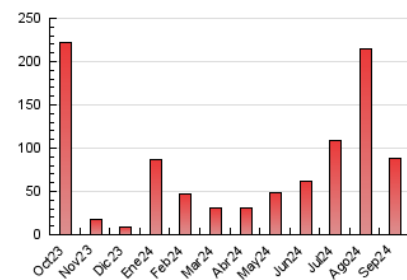

#### 3. Por día del mes (Nacional)

Día	N. únicos	Visitas	Páginas	Día	N. únicos	Visitas	Páginas	Día	N. únicos	Visitas	Páginas
<b>1</b>	2.937	3.023	3.365	<b>11</b>	820	862	1.006	<b>21</b>	14.776	15.550	16.747
<b>2</b>	1.985	2.074	2.335	<b>12</b>	737	783	878	<b>22</b>	6.625	6.761	7.421
<b>3</b>	1.362	1.444	1.656	<b>13</b>	944	980	1.078	<b>23</b>	4.571	4.684	5.321
<b>4</b>	3.509	3.644	4.112	<b>14</b>	787	816	898	<b>24</b>	2.484	2.580	2.936
<b>5</b>	2.388	2.479	2.780	<b>15</b>	962	1.005	1.148	<b>25</b>	948	998	1.102
<b>6</b>	1.768	1.840	2.016	<b>16</b>	974	1.020	1.159	<b>26</b>	967	1.002	1.127
<b>7</b>	1.557	1.617	1.814	<b>17</b>	839	896	1.052	<b>27</b>	976	1.013	1.120
<b>8</b>	2.113	2.240	2.518	<b>18</b>	647	699	799	<b>28</b>	985	1.042	1.187
<b>9</b>	1.420	1.487	1.680	<b>19</b>	805	854	947	<b>29</b>	2.451	2.650	3.089
<b>10</b>	1.040	1.073	1.225	<b>20</b>	12.477	12.624	14.186	<b>30</b>	1.854	1.969	2.171

### 4.1 Por día de la semana (promedio)

N. únicos / Visitas (x 100)

Páginas (x 100)

### 4.2 Por franja horaria (promedio)

Visitas\_ (x 1000)

Páginas (x 1000)

### 4.3 Por meses

N. únicos / Visitas (x 1000)

Páginas (x 1000)