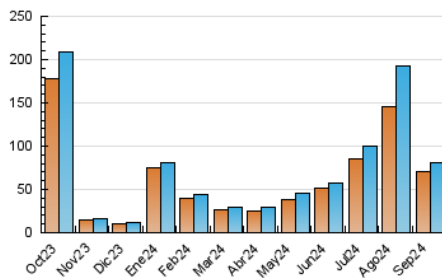

### 3. Por día del mes (Nacional e Internacional)

Día	N. únicos	Visitas	Páginas	Día	N. únicos	Visitas	Páginas	Día	N. únicos	Visitas	Páginas
<b>1</b>	2.996	3.086	3.443	<b>11</b>	840	884	1.033	<b>21</b>	14.812	15.599	16.795
<b>2</b>	2.028	2.120	2.382	<b>12</b>	761	809	907	<b>22</b>	6.677	6.843	7.481
<b>3</b>	1.383	1.465	1.681	<b>13</b>	958	995	1.108	<b>23</b>	4.605	4.717	5.357
<b>4</b>	3.545	3.682	4.152	<b>14</b>	807	839	922	<b>24</b>	2.500	2.599	2.958
<b>5</b>	2.429	2.522	2.832	<b>15</b>	979	1.024	1.170	<b>25</b>	960	1.012	1.119
<b>6</b>	1.803	1.879	2.055	<b>16</b>	987	1.036	1.178	<b>26</b>	987	1.021	1.150
<b>7</b>	1.590	1.650	1.851	<b>17</b>	862	921	1.080	<b>27</b>	989	1.026	1.134
<b>8</b>	2.149	2.279	2.560	<b>18</b>	663	717	819	<b>28</b>	996	1.054	1.199
<b>9</b>	1.448	1.520	1.715	<b>19</b>	823	873	971	<b>29</b>	2.483	2.686	3.134
<b>10</b>	1.058	1.092	1.245	<b>20</b>	12.517	12.673	14.223	<b>30</b>	1.886	2.011	2.218

##### 4.1 Por día de la semana (promedio)

N. únicos / Visitas (x 100)

Páginas (x 100)

##### 4.2 Por franja horaria (promedio)

Visitas\_ (x 1000)

Páginas (x 1000)

##### 4.3 Por meses

N. únicos / Visitas (x 1000)

Páginas (x 1000)