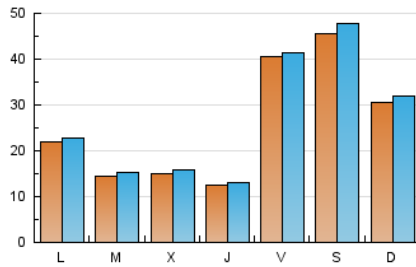

4. Gráficas (Nacional e Internacional)

4.1 Por día de la semana (promedio)

N. únicos / Visitas (x 100)