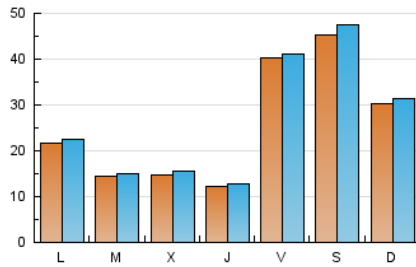

4. Gráficas (Nacional)

4.1 Por día de la semana (promedio)

N. únicos / Visitas (x 100)