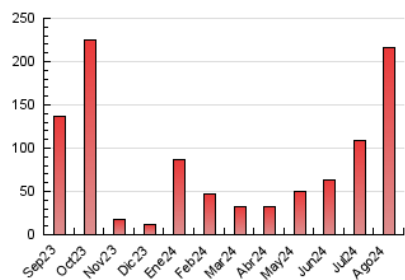

### 3. Por día del mes (Nacional e Internacional)

Día	N. únicos	Visitas	Páginas	Día	N. únicos	Visitas	Páginas	Día	N. únicos	Visitas	Páginas
<b>1</b>	5.883	6.295	6.920	<b>11</b>	4.257	4.460	4.876	<b>21</b>	1.730	1.823	2.009
<b>2</b>	2.784	2.920	3.667	<b>12</b>	3.148	3.225	3.632	<b>22</b>	1.697	1.773	1.972
<b>3</b>	3.291	3.440	3.791	<b>13</b>	2.953	3.127	3.378	<b>23</b>	2.500	2.588	2.910
<b>4</b>	10.328	10.767	11.995	<b>14</b>	3.928	4.056	4.540	<b>24</b>	8.831	9.023	9.967
<b>5</b>	26.673	28.666	34.176	<b>15</b>	19.124	19.370	21.370	<b>25</b>	3.104	3.303	3.596
<b>6</b>	25.039	26.531	29.294	<b>16</b>	4.955	5.245	5.677	<b>26</b>	2.211	2.296	2.596
<b>7</b>	11.319	11.623	12.970	<b>17</b>	2.726	2.808	3.100	<b>27</b>	12	17	18
<b>8</b>	7.673	7.911	8.820	<b>18</b>	2.381	2.462	2.696	<b>28</b>	3.591	3.889	5.038
<b>9</b>	7.949	8.234	9.019	<b>19</b>	3.056	3.190	3.490	<b>29</b>	3.184	3.359	3.794
<b>10</b>	5.733	6.013	6.544	<b>20</b>	1.476	1.560	1.761	<b>30</b>	1.786	1.858	2.051
								<b>31</b>	957	1.020	1.151

##### 4.1 Por día de la semana (promedio)

N. únicos / Visitas (x 100)

Páginas (x 100)

##### 4.2 Por franja horaria (promedio)

Visitas\_ (x 1000)

Páginas (x 1000)

##### 4.3 Por meses

N. únicos / Visitas (x 1000)

Páginas (x 1000)