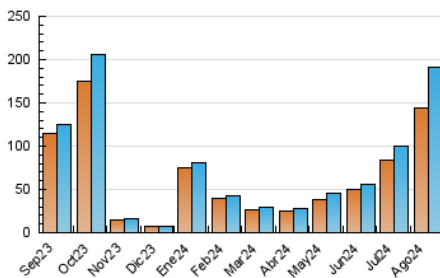

#### 4.1 Por día de la semana (promedio)

N. únicos / Visitas (x 100)

Páginas (x 100)

#### 4.2 Por franja horaria (promedio)

Visitas\_ (x 1000)

Páginas (x 1000)

#### 4.3 Por meses

N. únicos / Visitas (x 1000)

Páginas (x 1000)

## 5. Observaciones

Este Medio Electrónico de Comunicación ha sido medido por la herramienta Google Analytics de Google (GA4).

**Nota:** Debido a un fallo técnico en la herramienta de medición, no relacionado con OJD interactiva, los datos del 27/08/2024 pueden estar incompletos.