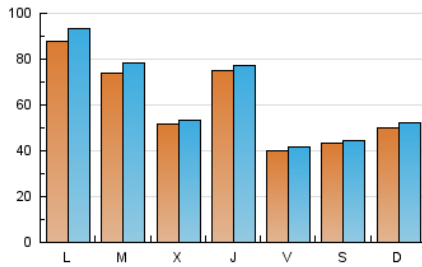

4. Gráficas (Nacional e Internacional)

4.1 Por día de la semana (promedio)

N. únicos / Visitas (x 100)