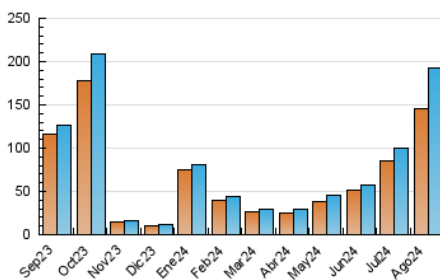

### 3. Por día del mes (Nacional e Internacional)

Día	N. únicos	Visitas	Páginas	Día	N. únicos	Visitas	Páginas	Día	N. únicos	Visitas	Páginas
<b>1</b>	5.883	6.295	6.920	<b>11</b>	4.257	4.460	4.876	<b>21</b>	1.730	1.823	2.009
<b>2</b>	2.784	2.920	3.667	<b>12</b>	3.148	3.225	3.632	<b>22</b>	1.697	1.773	1.972
<b>3</b>	3.291	3.440	3.791	<b>13</b>	2.953	3.127	3.378	<b>23</b>	2.500	2.588	2.910
<b>4</b>	10.328	10.767	11.995	<b>14</b>	3.928	4.056	4.540	<b>24</b>	8.831	9.023	9.967
<b>5</b>	26.673	28.666	34.176	<b>15</b>	19.124	19.370	21.370	<b>25</b>	3.104	3.303	3.596
<b>6</b>	25.039	26.531	29.294	<b>16</b>	4.955	5.245	5.677	<b>26</b>	2.211	2.296	2.596
<b>7</b>	11.319	11.623	12.970	<b>17</b>	2.726	2.808	3.100	<b>27</b>	12	17	18
<b>8</b>	7.673	7.911	8.820	<b>18</b>	2.381	2.462	2.696	<b>28</b>	3.591	3.889	5.038
<b>9</b>	7.949	8.234	9.019	<b>19</b>	3.056	3.190	3.490	<b>29</b>	3.184	3.359	3.794
<b>10</b>	5.733	6.013	6.544	<b>20</b>	1.476	1.560	1.761	<b>30</b>	1.786	1.858	2.051
								<b>31</b>	957	1.020	1.151

##### 4.1 Por día de la semana (promedio)

N. únicos / Visitas (x 100)

Páginas (x 100)

##### 4.2 Por franja horaria (promedio)

Visitas\_ (x 1000)

Páginas (x 1000)

##### 4.3 Por meses

N. únicos / Visitas (x 1000)

Páginas (x 1000)