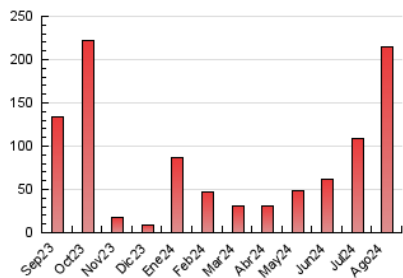

#### 4.1 Por día de la semana (promedio)

N. únicos / Visitas (x 100)

Páginas (x 100)

#### 4.2 Por franja horaria (promedio)

Visitas\_ (x 1000)

Páginas (x 1000)

#### 4.3 Por meses

N. únicos / Visitas (x 1000)

Páginas (x 1000)

## 5. Observaciones

Este Medio Electrónico de Comunicación ha sido medido por la herramienta Google Analytics de Google (GA4).

**Nota:** Debido a un fallo técnico en la herramienta de medición, no relacionado con OJD interactiva, los datos del 27/08/2024 pueden estar incompletos.