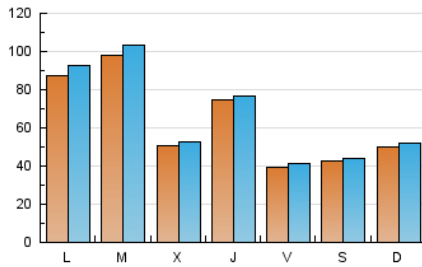

4. Gráficas (Nacional)

4.1 Por día de la semana (promedio)

N. únicos / Visitas (x 100)