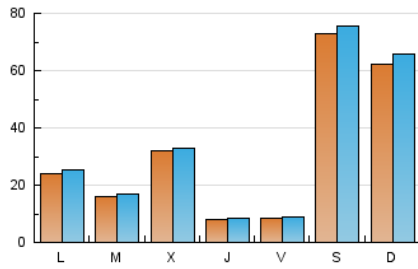

4. Gráficas (Nacional e Internacional)

4.1 Por día de la semana (promedio)

N. únicos / Visitas (x 100)