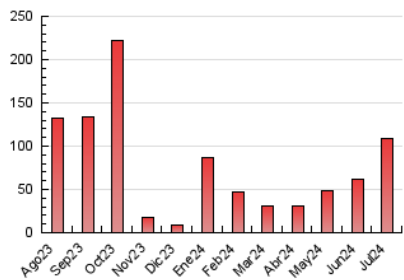

#### 3. Por día del mes (Nacional)

Día	N. únicos	Visitas	Páginas	Día	N. únicos	Visitas	Páginas	Día	N. únicos	Visitas	Páginas
1	2.674	2.760	2.985	11	337	354	380	21	791	827	915
2	961	1.006	1.097	12	328	354	392	22	607	632	687
3	797	846	979	13	905	954	1.065	23	537	572	630
4	900	958	1.053	14	1.210	1.287	1.394	24	883	931	1.000
5	533	570	615	15	389	416	451	25	1.509	1.549	1.635
6	639	663	721	16	296	316	337	26	1.395	1.456	1.564
7	1.024	1.068	1.162	17	264	281	308	27	26.795	27.771	30.355
8	1.038	1.089	1.188	18	334	357	397	28	21.712	23.025	24.603
9	982	1.036	1.124	19	1.056	1.091	1.162	29	7.063	7.554	8.328
10	498	540	587	20	554	582	631	30	5.103	5.347	5.844
								31	13.376	13.586	14.895

#### 4.1 Por día de la semana (promedio)

N. únicos / Visitas (x 100)

Páginas (x 100)

#### 4.2 Por franja horaria (promedio)

Visitas\_ (x 1000)

Páginas (x 1000)

#### 4.3 Por meses

N. únicos / Visitas (x 1000)

Páginas (x 1000)