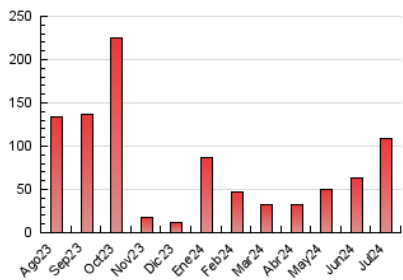

### 3. Por día del mes (Nacional e Internacional)

Día	N. únicos	Visitas	Páginas	Día	N. únicos	Visitas	Páginas	Día	N. únicos	Visitas	Páginas
<b>1</b>	2.705	2.793	3.017	<b>11</b>	351	371	397	<b>21</b>	805	842	932
<b>2</b>	981	1.028	1.119	<b>12</b>	338	369	406	<b>22</b>	622	648	704
<b>3</b>	824	874	1.016	<b>13</b>	924	974	1.087	<b>23</b>	557	594	656
<b>4</b>	920	981	1.075	<b>14</b>	1.233	1.312	1.420	<b>24</b>	899	950	1.020
<b>5</b>	550	590	635	<b>15</b>	398	425	464	<b>25</b>	1.536	1.577	1.665
<b>6</b>	649	673	732	<b>16</b>	310	331	352	<b>26</b>	1.423	1.487	1.600
<b>7</b>	1.042	1.089	1.186	<b>17</b>	283	303	331	<b>27</b>	26.948	27.884	30.513
<b>8</b>	1.062	1.118	1.219	<b>18</b>	347	371	411	<b>28</b>	21.771	23.094	24.723
<b>9</b>	1.008	1.062	1.154	<b>19</b>	1.068	1.106	1.177	<b>29</b>	7.122	7.612	8.406
<b>10</b>	520	561	613	<b>20</b>	574	603	655	<b>30</b>	5.139	5.411	5.891
								<b>31</b>	13.446	13.648	14.967

#### 4.1 Por día de la semana (promedio)

N. únicos / Visitas (x 100)

Páginas (x 100)

#### 4.2 Por franja horaria (promedio)

Visitas\_ (x 1000)

Páginas (x 1000)

#### 4.3 Por meses

N. únicos / Visitas (x 1000)

Páginas (x 1000)