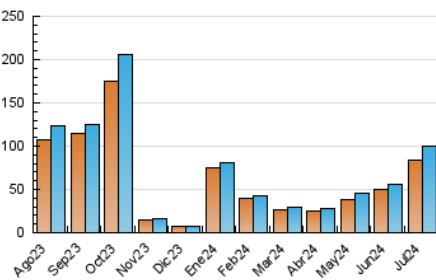

#### 4.1 Por día de la semana (promedio)

N. únicos / Visitas (x 100)

Páginas (x 100)

#### 4.2 Por franja horaria (promedio)

Visitas\_ (x 1000)

Páginas (x 1000)

#### 4.3 Por meses

N. únicos / Visitas (x 1000)

Páginas (x 1000)