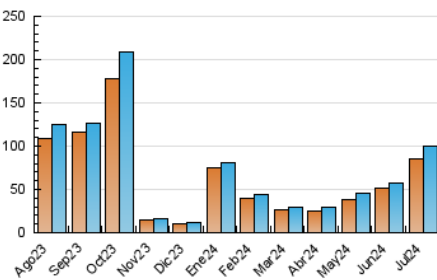

### 3. Por día del mes (Nacional e Internacional)

Día	N. únicos	Visitas	Páginas	Día	N. únicos	Visitas	Páginas	Día	N. únicos	Visitas	Páginas
<b>1</b>	2.705	2.793	3.017	<b>11</b>	351	371	397	<b>21</b>	805	842	932
<b>2</b>	981	1.028	1.119	<b>12</b>	338	369	406	<b>22</b>	622	648	704
<b>3</b>	824	874	1.016	<b>13</b>	924	974	1.087	<b>23</b>	557	594	656
<b>4</b>	920	981	1.075	<b>14</b>	1.233	1.312	1.420	<b>24</b>	899	950	1.020
<b>5</b>	550	590	635	<b>15</b>	398	425	464	<b>25</b>	1.536	1.577	1.665
<b>6</b>	649	673	732	<b>16</b>	310	331	352	<b>26</b>	1.423	1.487	1.600
<b>7</b>	1.042	1.089	1.186	<b>17</b>	283	303	331	<b>27</b>	26.948	27.884	30.513
<b>8</b>	1.062	1.118	1.219	<b>18</b>	347	371	411	<b>28</b>	21.771	23.094	24.723
<b>9</b>	1.008	1.062	1.154	<b>19</b>	1.068	1.106	1.177	<b>29</b>	7.122	7.612	8.406
<b>10</b>	520	561	613	<b>20</b>	574	603	655	<b>30</b>	5.139	5.411	5.891
								<b>31</b>	13.446	13.648	14.967

#### 4.1 Por día de la semana (promedio)

N. únicos / Visitas (x 100)

Páginas (x 100)

#### 4.2 Por franja horaria (promedio)

Visitas\_ (x 1000)

Páginas (x 1000)

#### 4.3 Por meses

N. únicos / Visitas (x 1000)

Páginas (x 1000)