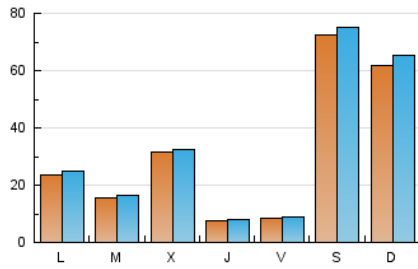

4. Gráficas (Nacional)

4.1 Por día de la semana (promedio)

N. únicos / Visitas (x 100)