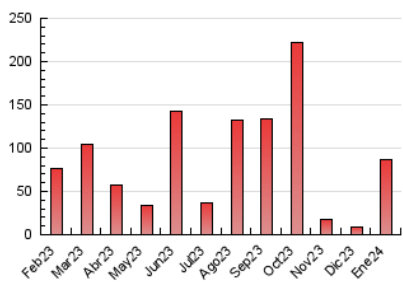

#### 3. Por día del mes (Nacional)

Día	N. únicos	Visitas	Páginas	Día	N. únicos	Visitas	Páginas	Día	N. únicos	Visitas	Páginas
1	197	202	242	11	7.116	7.274	7.743	21	100	110	128
2	267	276	305	12	1.835	1.877	2.004	22	99	108	140
3	1.277	1.341	1.434	13	1.057	1.102	1.212	23	826	872	981
4	887	930	990	14	203	218	254	24	560	593	674
5	456	489	568	15	4.426	4.541	4.776	25	499	538	603
6	107	111	120	16	39.994	40.614	42.554	26	294	319	380
7	73	76	85	17	1.885	1.983	2.131	27	328	338	368
8	73	78	83	18	530	563	614	28	688	726	799
9	2.729	2.804	2.956	19	270	278	304	29	2.547	2.631	3.039
10	5.185	5.304	5.736	20	175	179	204	30	3.212	3.375	4.137
								31	781	851	975

### 4.1 Por día de la semana (promedio)

N. únicos / Visitas (x 100)

Páginas (x 100)

### 4.2 Por franja horaria (promedio)

Visitas\_ (x 1000)

Páginas (x 1000)

### 4.3 Por meses

N. únicos / Visitas (x 1000)

Páginas (x 1000)