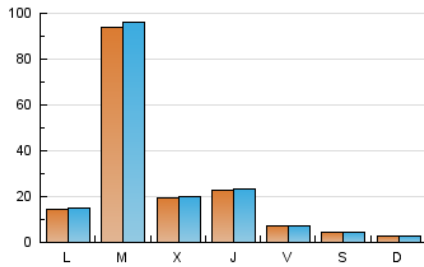

4. Gráficas (Nacional)

4.1 Por día de la semana (promedio)

N. únicos / Visitas (x 100)