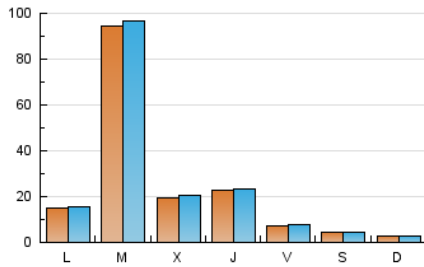

4. Gráficas (Nacional e Internacional)

4.1 Por día de la semana (promedio)

N. únicos / Visitas (x 100)