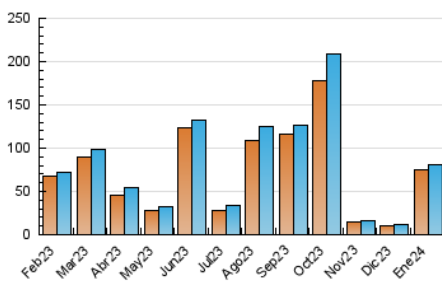

### 3. Por día del mes (Nacional e Internacional)

Día	N. únicos	Visitas	Páginas	Día	N. únicos	Visitas	Páginas	Día	N. únicos	Visitas	Páginas
1	203	208	249	11	7.162	7.324	7.802	21	105	116	135
2	279	288	317	12	1.851	1.894	2.023	22	104	113	146
3	1.321	1.388	1.483	13	1.080	1.124	1.240	23	845	891	1.000
4	926	971	1.030	14	213	228	264	24	571	605	685
5	478	514	593	15	4.442	4.567	4.798	25	519	559	626
6	112	116	126	16	40.074	40.714	42.643	26	311	337	398
7	78	81	91	17	1.898	1.996	2.144	27	348	360	388
8	82	87	94	18	548	581	633	28	719	758	833
9	2.771	2.847	3.001	19	289	298	324	29	2.609	2.698	3.113
10	5.236	5.332	5.793	20	182	186	212	30	3.306	3.485	4.269
								31	828	903	1.038

### 4.1 Por día de la semana (promedio)

N. únicos / Visitas (x 100)

Páginas (x 100)

### 4.2 Por franja horaria (promedio)

Visitas\_ (x 1000)

Páginas (x 1000)

### 4.3 Por meses

N. únicos / Visitas (x 1000)

Páginas (x 1000)