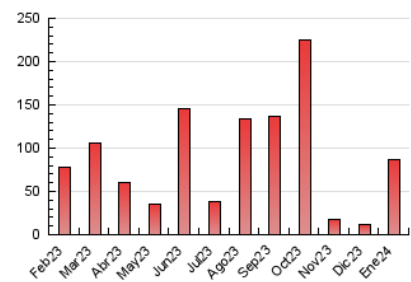

### 3. Por día del mes (Nacional e Internacional)

Día	N. únicos	Visitas	Páginas	Día	N. únicos	Visitas	Páginas	Día	N. únicos	Visitas	Páginas
1	203	208	249	11	7.162	7.324	7.802	21	105	116	135
2	279	288	317	12	1.851	1.894	2.023	22	104	113	146
3	1.321	1.388	1.483	13	1.080	1.124	1.240	23	845	891	1.000
4	926	971	1.030	14	213	228	264	24	571	605	685
5	478	514	593	15	4.442	4.567	4.798	25	519	559	626
6	112	116	126	16	40.074	40.714	42.643	26	311	337	398
7	78	81	91	17	1.898	1.996	2.144	27	348	360	388
8	82	87	94	18	548	581	633	28	719	758	833
9	2.771	2.847	3.001	19	289	298	324	29	2.609	2.698	3.113
10	5.236	5.332	5.793	20	182	186	212	30	3.306	3.485	4.269
								31	828	903	1.038

### 4.1 Por día de la semana (promedio)

N. únicos / Visitas (x 100)

Páginas (x 100)

### 4.2 Por franja horaria (promedio)

Visitas\_ (x 1000)

Páginas (x 1000)

### 4.3 Por meses

N. únicos / Visitas (x 1000)

Páginas (x 1000)