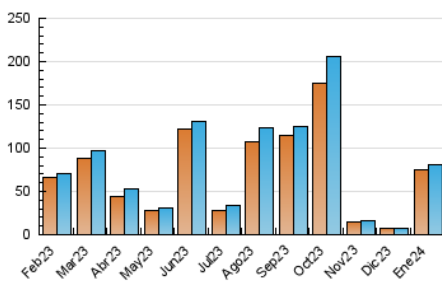

### 4.1 Por día de la semana (promedio)

N. únicos / Visitas (x 100)

Páginas (x 100)

### 4.2 Por franja horaria (promedio)

Visitas\_ (x 1000)

Páginas (x 1000)

### 4.3 Por meses

N. únicos / Visitas (x 1000)

Páginas (x 1000)