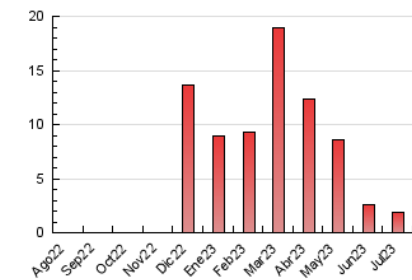

2. Secciones (Nacional)

	PAGINAS	%
HOME	206	10.96 %
RESTO	1.674	89.04 %

3. Por día del mes (Nacional)

Día	N. únicos	Visitas	Páginas	Día	N. únicos	Visitas	Páginas	Día	N. únicos	Visitas	Páginas
1	393	478	651	11	15	17	28	21	15	17	20
2	53	57	82	12	24	31	61	22	18	19	29
3	35	43	70	13	12	15	20	23	18	23	39
4	35	39	82	14	20	24	33	24	26	34	39
5	170	178	214	15	13	15	20	25	20	20	30
6	41	44	63	16	12	14	26	26	22	24	27
7	23	25	42	17	13	14	17	27	13	14	25
8	19	20	37	18	20	21	24	28	13	16	19
9	13	13	17	19	16	17	32	29	11	14	16
10	23	24	34	20	11	12	29	30	10	13	13
								31	25	30	41

4. Gráficas (Nacional)

4.1 Por día de la semana (promedio)

N. únicos / Visitas (x 100)

Páginas (x 100)

4.2 Por franja horaria (promedio)

Visitas_ (x 1000)

Páginas (x 1000)

4.3 Por meses

N. únicos / Visitas (x 1000)

Páginas (x 1000)

5. Observaciones

Este Medio Electrónico de Comunicación ha sido medido por la herramienta Google Analytics de Google (GA4)

6. Definiciones básicas (Para más información ver Normas Técnicas para el Control de los Medios Electrónicos de Comunicación)

Visita:

Una secuencia ininterrumpida de páginas servidas a un usuario válido. Si dicho usuario no realiza peticiones de páginas en un periodo de tiempo (30 min) la siguiente petición constituirá el inicio de una nueva visita.