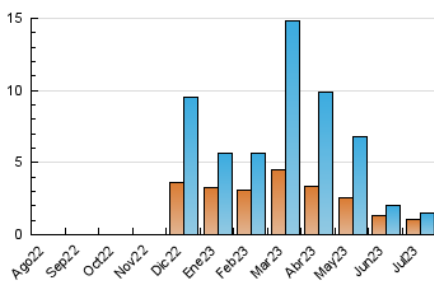

4.3 Por meses

N. únicos / Visitas (x 1000)