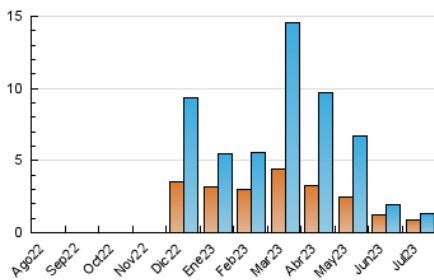

4.3 Por meses

N. únicos / Visitas (x 1000)