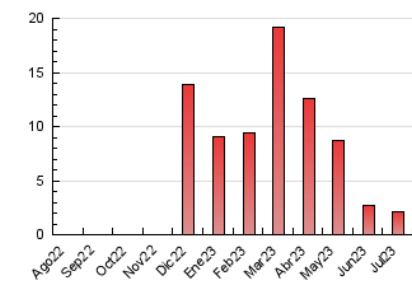

Páginas (x 1000)