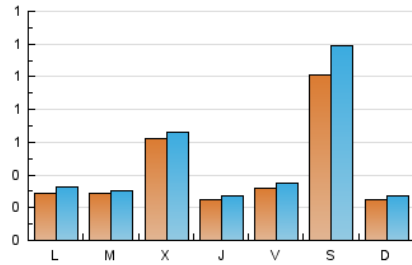

1. Cifras totales y promedios (Nacional e Internacional)

MES - AÑO	NAVEGADORES UNICOS	VISITAS	PAGINAS
Julio - 2023	1.063	1.534	2.110
PROMEDIO DIARIO	44	49	68
PROMEDIO LUNES-VIERNES	35	38	53
PROMEDIO SABADO-DOMINGO	63	73	100
PAGINAS / VISITAS	1,38		
DURACION MEDIA VISITAS	0:01:21		
TIEMPO INTERACCIÓN MEDIO	0:00:37		

2. Secciones (Nacional e Internacional)

	PAGINAS	%
HOME	286	13.55 %
RESTO	1.824	86.45 %

3. Por día del mes (Nacional e Internacional)

Día	N. únicos	Visitas	Páginas	Día	N. únicos	Visitas	Páginas	Día	N. únicos	Visitas	Páginas
1	406	492	663	11	28	30	39	21	17	19	24
2	56	60	85	12	26	33	63	22	19	20	30
3	42	50	77	13	17	20	26	23	19	24	40
4	37	41	90	14	23	27	36	24	29	37	42
5	175	183	219	15	18	20	24	25	26	26	37
6	49	52	74	16	16	18	31	26	26	28	31
7	74	76	93	17	21	22	27	27	18	19	28
8	46	47	72	18	23	24	27	28	15	18	21
9	17	17	21	19	19	20	35	29	14	17	19
10	25	27	39	20	17	18	36	30	15	18	18
								31	26	31	43

4. Gráficas (Nacional e Internacional)

4.1 Por día de la semana (promedio)

N. únicos / Visitas (x 100)

Páginas (x 100)

4.2 Por franja horaria (promedio)

Visitas_ (x 1000)

Páginas (x 1000)

4.3 Por meses