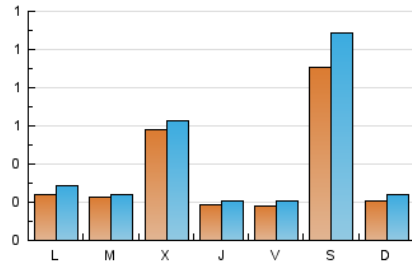

1. Cifras totales y promedios (Nacional)

MES - AÑO	NAVEGADORES UNICOS	VISITAS	PAGINAS
Julio - 2023	864	1.325	1.880
PROMEDIO DIARIO	37	43	61
PROMEDIO LUNES-VIERNES	28	31	45
PROMEDIO SABADO-DOMINGO	56	67	93
PAGINAS / VISITAS	1,42		
DURACION MEDIA VISITAS	0:01:25		
TIEMPO INTERACCIÓN MEDIO	0:00:44		

2. Secciones (Nacional)

	PAGINAS	%
HOME	206	10.96 %
RESTO	1.674	89.04 %

3. Por día del mes (Nacional)

Día	N. únicos	Visitas	Páginas	Día	N. únicos	Visitas	Páginas	Día	N. únicos	Visitas	Páginas
1	393	478	651	11	15	17	28	21	15	17	20
2	53	57	82	12	24	31	61	22	18	19	29
3	35	43	70	13	12	15	20	23	18	23	39
4	35	39	82	14	20	24	33	24	26	34	39
5	170	178	214	15	13	15	20	25	20	20	30
6	41	44	63	16	12	14	26	26	22	24	27
7	23	25	42	17	13	14	17	27	13	14	25
8	19	20	37	18	20	21	24	28	13	16	19
9	13	13	17	19	16	17	32	29	11	14	16
10	23	24	34	20	11	12	29	30	10	13	13
								31	25	30	41

4. Gráficas (Nacional)

4.1 Por día de la semana (promedio)

N. únicos / Visitas (x 100)

Páginas (x 100)

4.2 Por franja horaria (promedio)

Visitas_ (x 1000)

Páginas (x 1000)

4.3 Por meses