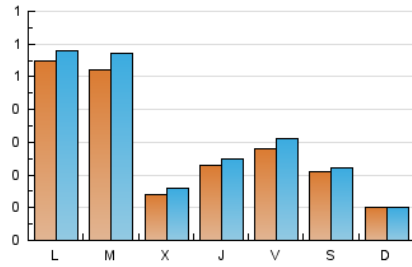

1. Cifras totales y promedios (Nacional)

MES - AÑO	NAVEGADORES UNICOS	VISITAS	PAGINAS
Diciembre - 2022	663	951	1.374
PROMEDIO DIARIO	29	31	44
PROMEDIO LUNES-VIERNES	34	36	53
PROMEDIO SABADO-DOMINGO	16	17	23
PAGINAS / VISITAS	1,44		
DURACION MEDIA VISITAS	0:00:50		
DURACION MEDIA PAGINAS	0:01:52		

2. Secciones (Nacional)

	PAGINAS	%
HOME	127	9.24 %
RESTO	1.247	90.76 %

3. Por día del mes (Nacional)

Día	N. únicos	Visitas	Páginas	Día	N. únicos	Visitas	Páginas	Día	N. únicos	Visitas	Páginas
1	74	77	106	11	16	18	28	21	10	12	13
2	76	81	169	12	72	75	104	22	6	6	6
3	12	12	15	13	16	24	37	23	5	6	7
4	11	11	19	14	14	17	27	24	7	7	7
5	6	7	12	15	17	19	39	25	6	6	8
6	5	5	11	16	12	16	26	26	108	111	117
7	5	5	8	17	3	3	5	27	177	190	232
8	4	4	5	18	6	6	13	28	26	29	48
9	21	23	41	19	35	40	76	29	16	17	22
10	76	80	95	20	9	9	9	30	27	28	53
								31	6	7	16

4. Gráficas (Nacional)

4.1 Por día de la semana (promedio)

N. únicos / Visitas (x 100)

Páginas (x 100)

4.2 Por franja horaria (promedio)

Visitas__ (x 1000)

Páginas (x 1000)

4.3 Por meses