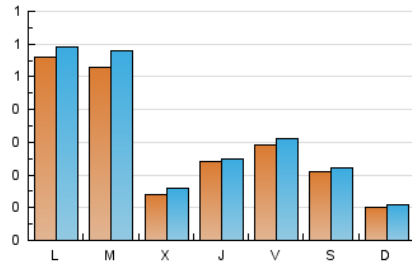

festa
Setmanari digital i cultural

1. Cifras totales y promedios (Nacional e Internacional)

MES - AÑO	NAVEGADORES UNICOS	VISITAS	PAGINAS
Diciembre - 2022	677	967	1.395
PROMEDIO DIARIO	29	31	45
PROMEDIO LUNES-VIERNES	34	37	54
PROMEDIO SABADO-DOMINGO	16	17	23
PAGINAS / VISITAS	1,44		
DURACION MEDIA VISITAS	0:00:49		
DURACION MEDIA PAGINAS	0:01:51		

2. Secciones (Nacional e Internacional)

	PAGINAS	%
HOME	129	9.25 %
RESTO	1.266	90.75 %

3. Por día del mes (Nacional e Internacional)

Día	N. únicos	Visitas	Páginas	Día	N. únicos	Visitas	Páginas	Día	N. únicos	Visitas	Páginas
1	76	79	108	11	17	19	29	21	10	12	13
2	77	82	170	12	73	76	107	22	7	7	9
3	12	12	15	13	18	26	39	23	5	6	7
4	11	11	19	14	14	17	27	24	8	8	8
5	6	7	12	15	17	19	39	25	6	6	8
6	5	5	11	16	14	18	28	26	110	113	120
7	5	5	8	17	3	3	5	27	178	191	233
8	4	4	5	18	6	6	13	28	27	30	49
9	21	23	41	19	35	40	76	29	16	17	22
10	77	81	96	20	9	9	9	30	27	28	53
								31	6	7	16

4. Gráficas (Nacional e Internacional)

4.1 Por día de la semana (promedio)

N. únicos / Visitas (x 100)

Páginas (x 100)

4.2 Por franja horaria (promedio)

Visitas_ (x 1000)

Páginas (x 1000)

4.3 Por meses