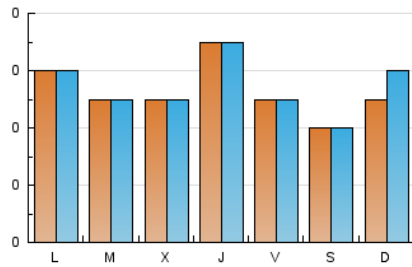

1. Cifras totales y promedios (Nacional)

MES - AÑO	NAVEGADORES UNICOS	VISITAS	PAGINAS
Agosto - 2024	136	145	263
PROMEDIO DIARIO	5	5	9
PROMEDIO LUNES-VIERNES	5	5	10
PROMEDIO SABADO-DOMINGO	5	5	9
PAGINAS / VISITAS	1,81		
DURACION MEDIA VISITAS	0:02:05		
TIEMPO INTERACCIÓN MEDIO	0:00:54		

2. Secciones (Nacional)

	PAGINAS	%
HOME	22	8.37 %
RESTO	241	91.63 %

3. Por día del mes (Nacional)

Día	N. únicos	Visitas	Páginas	Día	N. únicos	Visitas	Páginas	Día	N. únicos	Visitas	Páginas
1	8	8	22	11	4	4	6	21	6	7	9
2	5	5	8	12	8	8	17	22	8	8	16
3	5	5	26	13	4	4	4	23	4	4	7
4	6	6	7	14	4	4	7	24	4	4	7
5	3	3	5	15	5	5	6	25	6	7	10
6	7	7	9	16	1	1	1	26	5	5	17
7	2	2	3	17	5	5	7	27	-	-	-
8	5	5	7	18	-	-	-	28	6	7	8
9	6	6	9	19	6	7	12	29	-	-	-
10	3	3	4	20	4	5	5	30	7	7	19
								31	3	3	5

4. Gráficas (Nacional)

4.1 Por día de la semana (promedio)

N. únicos / Visitas (x 100)

Páginas (x 100)

4.2 Por franja horaria (promedio)

Visitas_ (x 1000)

Páginas (x 1000)

4.3 Por meses

N. únicos / Visitas (x 1000)

Páginas (x 1000)

5. Observaciones

Este Medio Electrónico de Comunicación ha sido medido por la herramienta Google Analytics de Google (GA4).

Nota: Debido a un fallo técnico en la herramienta de medición, no relacionado con OJD interactiva, los datos del 27/08/2024 pueden estar incompletos.