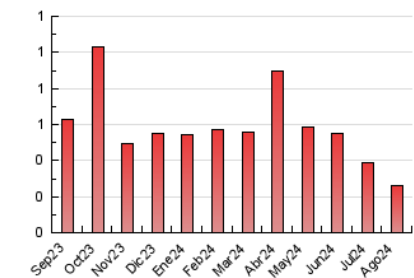

2. Secciones (Nacional)

	PAGINAS	%
HOME	22	8.37 %
RESTO	241	91.63 %

3. Por día del mes (Nacional)

Día	N. únicos	Visitas	Páginas	Día	N. únicos	Visitas	Páginas	Día	N. únicos	Visitas	Páginas
1	8	8	22	11	4	4	6	21	6	7	9
2	5	5	8	12	8	8	17	22	8	8	16
3	5	5	26	13	4	4	4	23	4	4	7
4	6	6	7	14	4	4	7	24	4	4	7
5	3	3	5	15	5	5	6	25	6	7	10
6	7	7	9	16	1	1	1	26	5	5	17
7	2	2	3	17	5	5	7	27	-	-	-
8	5	5	7	18	-	-	-	28	6	7	8
9	6	6	9	19	6	7	12	29	-	-	-
10	3	3	4	20	4	5	5	30	7	7	19
								31	3	3	5

4. Gráficas (Nacional)

4.1 Por día de la semana (promedio)

N. únicos / Visitas (x 100)

Páginas (x 100)

4.2 Por franja horaria (promedio)

Visitas_ (x 1000)

Páginas (x 1000)

4.3 Por meses

N. únicos / Visitas (x 1000)

Páginas (x 1000)

5. Observaciones

Este Medio Electrónico de Comunicación ha sido medido por la herramienta Google Analytics de Google (GA4).

Nota: Debido a un fallo técnico en la herramienta de medición, no relacionado con OJD interactiva, los datos del 27/08/2024 pueden estar incompletos.

Visita:

Una secuencia ininterrumpida de páginas servidas a un usuario válido. Si dicho usuario no realiza peticiones de páginas en un periodo de tiempo (30 min) la siguiente petición constituirá el inicio de una nueva visita.