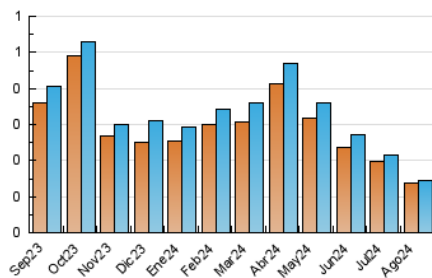

2. Secciones (Nacional)

	PAGINAS	%
HOME	22	8.37 %
RESTO	241	91.63 %

3. Por día del mes (Nacional)

Día	N. únicos	Visitas	Páginas	Día	N. únicos	Visitas	Páginas	Día	N. únicos	Visitas	Páginas
1	8	8	22	11	4	4	6	21	6	7	9
2	5	5	8	12	8	8	17	22	8	8	16
3	5	5	26	13	4	4	4	23	4	4	7
4	6	6	7	14	4	4	7	24	4	4	7
5	3	3	5	15	5	5	6	25	6	7	10
6	7	7	9	16	1	1	1	26	5	5	17
7	2	2	3	17	5	5	7	27	-	-	-
8	5	5	7	18	-	-	-	28	6	7	8
9	6	6	9	19	6	7	12	29	-	-	-
10	3	3	4	20	4	5	5	30	7	7	19
								31	3	3	5

4. Gráficas (Nacional)

4.1 Por día de la semana (promedio)

N. únicos / Visitas (x 100)

Páginas (x 100)

4.2 Por franja horaria (promedio)

Visitas_ (x 1000)

Páginas (x 1000)

4.3 Por meses

N. únicos / Visitas (x 1000)

Páginas (x 1000)

5. Observaciones

Este Medio Electrónico de Comunicación ha sido medido por la herramienta Google Analytics de Google (GA4).

Nota: Debido a un fallo técnico en la herramienta de medición, no relacionado con OJD interactiva, los datos del 27/08/2024 pueden estar incompletos.

Visita:

Una secuencia ininterrumpida de páginas servidas a un usuario válido. Si dicho usuario no realiza peticiones de páginas en un periodo de tiempo (30 min) la siguiente petición constituirá el inicio de una nueva visita.