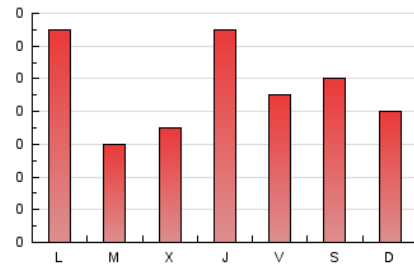

1. Cifras totales y promedios (Nacional)

MES - AÑO	NAVEGADORES UNICOS	VISITAS	PAGINAS
Agosto - 2024	136	145	263
PROMEDIO DIARIO	5	5	9
PROMEDIO LUNES-VIERNES	5	5	10
PROMEDIO SABADO-DOMINGO	5	5	9
PAGINAS / VISITAS	1,81		
DURACION MEDIA VISITAS	0:02:05		
TIEMPO INTERACCIÓN MEDIO	0:00:54		

2. Secciones (Nacional)

	PAGINAS	%
HOME	22	8.37 %
RESTO	241	91.63 %

3. Por día del mes (Nacional)

Día	N. únicos	Visitas	Páginas	Día	N. únicos	Visitas	Páginas	Día	N. únicos	Visitas	Páginas
1	8	8	22	11	4	4	6	21	6	7	9
2	5	5	8	12	8	8	17	22	8	8	16
3	5	5	26	13	4	4	4	23	4	4	7
4	6	6	7	14	4	4	7	24	4	4	7
5	3	3	5	15	5	5	6	25	6	7	10
6	7	7	9	16	1	1	1	26	5	5	17
7	2	2	3	17	5	5	7	27	-	-	-
8	5	5	7	18	-	-	-	28	6	7	8
9	6	6	9	19	6	7	12	29	-	-	-
10	3	3	4	20	4	5	5	30	7	7	19
								31	3	3	5

4. Gráficas (Nacional)

4.1 Por día de la semana (promedio)

N. únicos / Visitas (x 100)

Páginas (x 100)

4.2 Por franja horaria (promedio)

Visitas_ (x 1000)

Páginas (x 1000)

4.3 Por meses