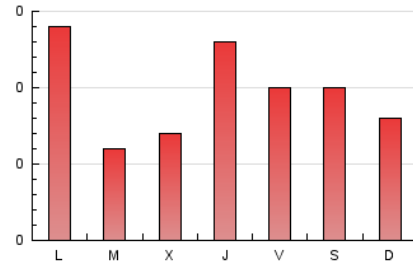

2. Secciones (Nacional e Internacional)

	PAGINAS	%
HOME	26	9.19 %
RESTO	257	90.81 %

3. Por día del mes (Nacional e Internacional)

Día	N. únicos	Visitas	Páginas	Día	N. únicos	Visitas	Páginas	Día	N. únicos	Visitas	Páginas
1	8	8	22	11	4	4	6	21	7	8	10
2	5	5	8	12	9	10	19	22	8	8	16
3	5	5	26	13	8	8	9	23	4	4	7
4	6	6	7	14	4	4	7	24	4	4	7
5	3	3	5	15	5	5	6	25	6	7	10
6	7	7	9	16	2	2	2	26	6	6	20
7	2	2	3	17	6	6	7	27	1	1	1
8	5	5	7	18	-	-	-	28	6	7	8
9	7	7	10	19	6	7	12	29	-	-	-
10	3	3	4	20	5	6	6	30	11	11	23
								31	4	4	6

4. Gráficas (Nacional e Internacional)

4.1 Por día de la semana (promedio)

N. únicos / Visitas (x 100)

Páginas (x 100)

4.2 Por franja horaria (promedio)

Visitas_ (x 1000)

Páginas (x 1000)

4.3 Por meses