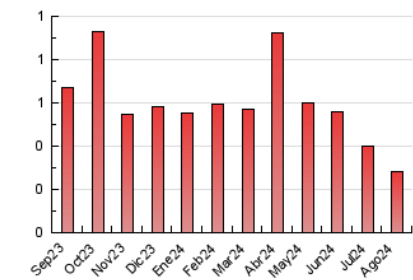

Páginas (x 1000)