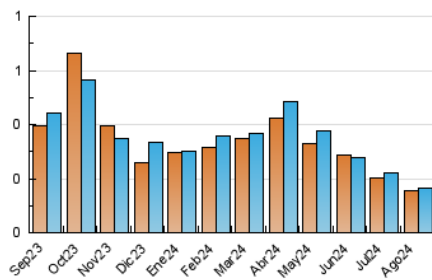

4.3 Por meses

N. únicos / Visitas (x 1000)