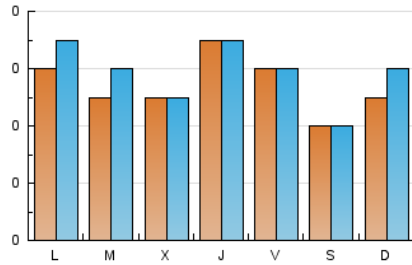

2. Secciones (Nacional e Internacional)

	PAGINAS	%
HOME	26	9.19 %
RESTO	257	90.81 %

3. Por día del mes (Nacional e Internacional)

Día	N. únicos	Visitas	Páginas	Día	N. únicos	Visitas	Páginas	Día	N. únicos	Visitas	Páginas
1	8	8	22	11	4	4	6	21	7	8	10
2	5	5	8	12	9	10	19	22	8	8	16
3	5	5	26	13	8	8	9	23	4	4	7
4	6	6	7	14	4	4	7	24	4	4	7
5	3	3	5	15	5	5	6	25	6	7	10
6	7	7	9	16	2	2	2	26	6	6	20
7	2	2	3	17	6	6	7	27	1	1	1
8	5	5	7	18	-	-	-	28	6	7	8
9	7	7	10	19	6	7	12	29	-	-	-
10	3	3	4	20	5	6	6	30	11	11	23
								31	4	4	6

4. Gráficas (Nacional e Internacional)

4.1 Por día de la semana (promedio)

N. únicos / Visitas (x 100)

Páginas (x 100)

4.2 Por franja horaria (promedio)

Visitas_ (x 1000)

Páginas (x 1000)

4.3 Por meses