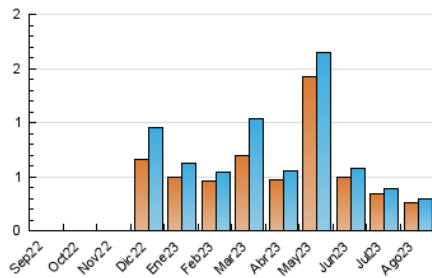

2. Secciones (Nacional)

	PAGINAS	%
HOME	68	14.75 %
RESTO	393	85.25 %

3. Por día del mes (Nacional)

Día	N. únicos	Visitas	Páginas	Día	N. únicos	Visitas	Páginas	Día	N. únicos	Visitas	Páginas
1	11	14	29	11	5	5	8	21	10	10	13
2	9	10	29	12	7	10	18	22	7	7	12
3	8	8	12	13	3	3	4	23	8	9	12
4	10	10	12	14	14	14	25	24	9	9	13
5	1	1	2	15	9	9	13	25	13	13	21
6	8	8	10	16	7	9	16	26	4	4	14
7	11	14	24	17	11	12	20	27	6	6	7
8	11	11	16	18	8	9	12	28	16	17	18
9	9	9	19	19	2	2	2	29	10	10	22
10	8	8	10	20	9	10	12	30	10	12	14
								31	13	16	22

4. Gráficas (Nacional)

4.1 Por día de la semana (promedio)

N. únicos / Visitas (x 100)

Páginas (x 100)

4.2 Por franja horaria (promedio)

Visitas_ (x 1000)

Páginas (x 1000)

4.3 Por meses

N. únicos / Visitas (x 1000)

Páginas (x 1000)

5. Observaciones

Este Medio Electrónico de Comunicación ha sido medido por la herramienta Google Analytics de Google (GA4)

6. Definiciones básicas (Para más información ver Normas Técnicas para el Control de los Medios Electrónicos de Comunicación)

Visita:

Una secuencia ininterrumpida de páginas servidas a un usuario válido. Si dicho usuario no realiza peticiones de páginas en un periodo de tiempo (30 min) la siguiente petición constituirá el inicio de una nueva visita.