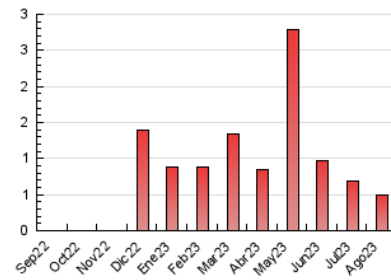

Páginas (x 1000)