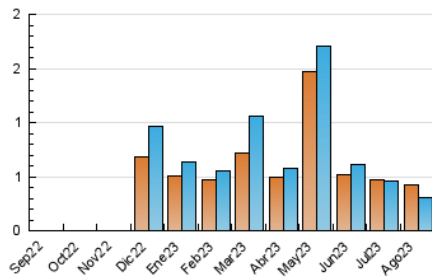

4.2 Por franja horaria (promedio)

Visitas_ (x 1000)

Páginas (x 1000)

4.3 Por meses

N. únicos / Visitas (x 1000)