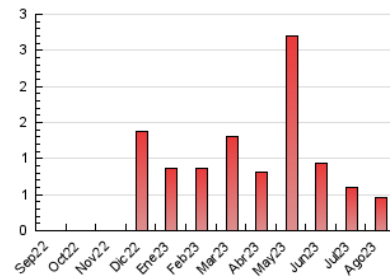

2. Secciones (Nacional)

	PAGINAS	%
HOME	68	14.75 %
RESTO	393	85.25 %

3. Por día del mes (Nacional)

Día	N. únicos	Visitas	Páginas	Día	N. únicos	Visitas	Páginas	Día	N. únicos	Visitas	Páginas
1	11	14	29	11	5	5	8	21	10	10	13
2	9	10	29	12	7	10	18	22	7	7	12
3	8	8	12	13	3	3	4	23	8	9	12
4	10	10	12	14	14	14	25	24	9	9	13
5	1	1	2	15	9	9	13	25	13	13	21
6	8	8	10	16	7	9	16	26	4	4	14
7	11	14	24	17	11	12	20	27	6	6	7
8	11	11	16	18	8	9	12	28	16	17	18
9	9	9	19	19	2	2	2	29	10	10	22
10	8	8	10	20	9	10	12	30	10	12	14
								31	13	16	22

4. Gráficas (Nacional)

4.1 Por día de la semana (promedio)

N. únicos / Visitas (x 100)

Páginas (x 100)

4.2 Por franja horaria (promedio)

Visitas_ (x 1000)

Páginas (x 1000)

4.3 Por meses

N. únicos / Visitas (x 1000)

Páginas (x 1000)

5. Observaciones

Este Medio Electrónico de Comunicación ha sido medido por la herramienta Google Analytics de Google (GA4)

6. Definiciones básicas (Para más información ver Normas Técnicas para el Control de los Medios Electrónicos de Comunicación)

Visita:

Una secuencia ininterrumpida de páginas servidas a un usuario válido. Si dicho usuario no realiza peticiones de páginas en un periodo de tiempo (30 min) la siguiente petición constituirá el inicio de una nueva visita.