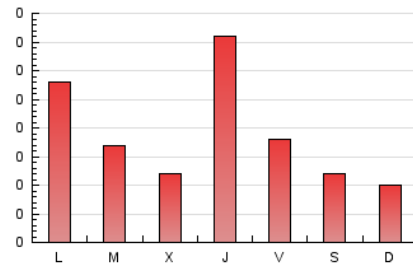

1. Cifras totales y promedios (Nacional)

MES - AÑO	NAVEGADORES UNICOS	VISITAS	PAGINAS
Junio - 2024	237	272	554
PROMEDIO DIARIO	8	9	18
PROMEDIO LUNES-VIERNES	9	10	22
PROMEDIO SABADO-DOMINGO	7	7	11
PAGINAS / VISITAS	2,04		
DURACION MEDIA VISITAS	0:02:22		
TIEMPO INTERACCIÓN MEDIO	0:00:55		

2. Secciones (Nacional)

	PAGINAS	%
HOME	93	16.79 %
RESTO	461	83.21 %

3. Por día del mes (Nacional)

Día	N. únicos	Visitas	Páginas	Día	N. únicos	Visitas	Páginas	Día	N. únicos	Visitas	Páginas
1	14	14	30	11	11	11	30	21	4	4	13
2	17	17	30	12	8	9	16	22	3	3	3
3	17	19	40	13	25	26	37	23	3	3	3
4	8	8	14	14	8	8	16	24	5	5	6
5	9	9	15	15	2	2	4	25	6	6	12
6	10	12	17	16	8	8	7	26	2	2	4
7	8	8	16	17	6	6	9	27	13	19	68
8	7	7	14	18	8	9	12	28	14	19	28
9	3	3	6	19	8	8	11	29	5	5	8
10	8	11	58	20	8	8	23	30	3	3	4

4. Gráficas (Nacional)

4.1 Por día de la semana (promedio)

N. únicos / Visitas (x 100)

Páginas (x 100)

4.2 Por franja horaria (promedio)

Visitas_ (x 1000)

Páginas (x 1000)

4.3 Por meses