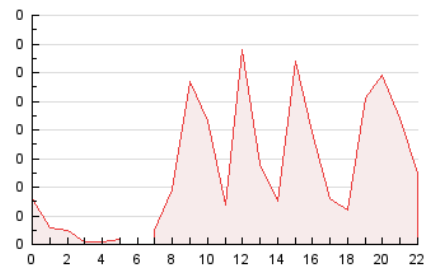

2. Secciones (Nacional)

	PAGINAS	%
HOME	93	16.79 %
RESTO	461	83.21 %

3. Por día del mes (Nacional)

Día	N. únicos	Visitas	Páginas	Día	N. únicos	Visitas	Páginas	Día	N. únicos	Visitas	Páginas
1	14	14	30	11	11	11	30	21	4	4	13
2	17	17	30	12	8	9	16	22	3	3	3
3	17	19	40	13	25	26	37	23	3	3	3
4	8	8	14	14	8	8	16	24	5	5	6
5	9	9	15	15	2	2	4	25	6	6	12
6	10	12	17	16	8	8	7	26	2	2	4
7	8	8	16	17	6	6	9	27	13	19	68
8	7	7	14	18	8	9	12	28	14	19	28
9	3	3	6	19	8	8	11	29	5	5	8
10	8	11	58	20	8	8	23	30	3	3	4

4. Gráficas (Nacional)

4.1 Por día de la semana (promedio)

N. únicos / Visitas (x 100)

Páginas (x 100)

4.2 Por franja horaria (promedio)

Visitas_ (x 1000)

Páginas (x 1000)

4.3 Por meses