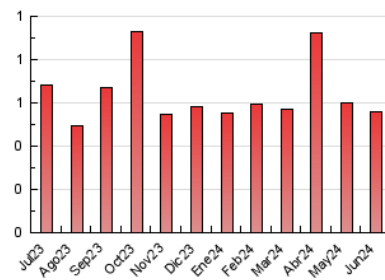

Páginas (x 1000)