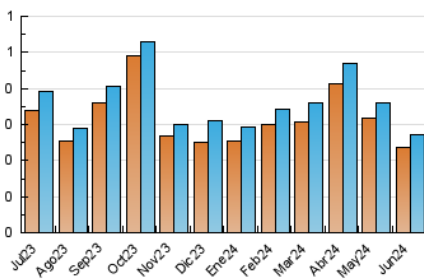

1. Cifras totales y promedios (Nacional)

MES - AÑO	NAVEGADORES UNICOS	VISITAS	PAGINAS
Junio - 2024	237	272	554
PROMEDIO DIARIO	8	9	18
PROMEDIO LUNES-VIERNES	9	10	22
PROMEDIO SABADO-DOMINGO	7	7	11
PAGINAS / VISITAS	2,04		
DURACION MEDIA VISITAS	0:02:22		
TIEMPO INTERACCIÓN MEDIO	0:00:55		

2. Secciones (Nacional)

	PAGINAS	%
HOME	93	16.79 %
RESTO	461	83.21 %

3. Por día del mes (Nacional)

Día	N. únicos	Visitas	Páginas	Día	N. únicos	Visitas	Páginas	Día	N. únicos	Visitas	Páginas
1	14	14	30	11	11	11	30	21	4	4	13
2	17	17	30	12	8	9	16	22	3	3	3
3	17	19	40	13	25	26	37	23	3	3	3
4	8	8	14	14	8	8	16	24	5	5	6
5	9	9	15	15	2	2	4	25	6	6	12
6	10	12	17	16	8	8	7	26	2	2	4
7	8	8	16	17	6	6	9	27	13	19	68
8	7	7	14	18	8	9	12	28	14	19	28
9	3	3	6	19	8	8	11	29	5	5	8
10	8	11	58	20	8	8	23	30	3	3	4

4. Gráficas (Nacional)

4.1 Por día de la semana (promedio)

N. únicos / Visitas (x 100)

Páginas (x 100)

4.2 Por franja horaria (promedio)

Visitas_ (x 1000)

Páginas (x 1000)

4.3 Por meses

N. únicos / Visitas (x 1000)

Páginas (x 1000)

5. Observaciones

Este Medio Electrónico de Comunicación ha sido medido por la herramienta Google Analytics de Google (GA4)

6. Definiciones básicas (Para más información ver Normas Técnicas para el Control de los Medios Electrónicos de Comunicación)