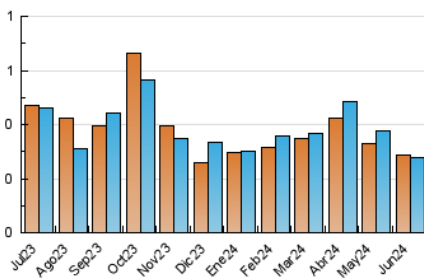

4.3 Por meses

N. únicos / Visitas (x 1000)