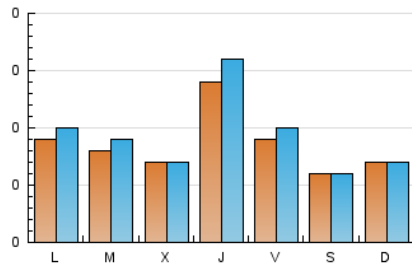

1. Cifras totales y promedios (Nacional)

MES - AÑO	NAVEGADORES UNICOS	VISITAS	PAGINAS
Junio - 2024	237	272	554
PROMEDIO DIARIO	8	9	18
PROMEDIO LUNES-VIERNES	9	10	22
PROMEDIO SABADO-DOMINGO	7	7	11
PAGINAS / VISITAS	2,04		
DURACION MEDIA VISITAS	0:02:22		
TIEMPO INTERACCIÓN MEDIO	0:00:55		

2. Secciones (Nacional)

	PAGINAS	%
HOME	93	16.79 %
RESTO	461	83.21 %

3. Por día del mes (Nacional)

Día	N. únicos	Visitas	Páginas	Día	N. únicos	Visitas	Páginas	Día	N. únicos	Visitas	Páginas
1	14	14	30	11	11	11	30	21	4	4	13
2	17	17	30	12	8	9	16	22	3	3	3
3	17	19	40	13	25	26	37	23	3	3	3
4	8	8	14	14	8	8	16	24	5	5	6
5	9	9	15	15	2	2	4	25	6	6	12
6	10	12	17	16	8	8	7	26	2	2	4
7	8	8	16	17	6	6	9	27	13	19	68
8	7	7	14	18	8	9	12	28	14	19	28
9	3	3	6	19	8	8	11	29	5	5	8
10	8	11	58	20	8	8	23	30	3	3	4

4. Gráficas (Nacional)

4.1 Por día de la semana (promedio)

N. únicos / Visitas (x 100)

Páginas (x 100)

4.2 Por franja horaria (promedio)

Visitas_ (x 1000)

Páginas (x 1000)

4.3 Por meses