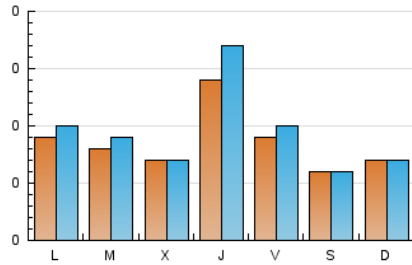

festa
Setmanari digital i cultural

1. Cifras totales y promedios (Nacional e Internacional)

MES - AÑO	NAVEGADORES UNICOS	VISITAS	PAGINAS
Junio - 2024	285	278	559
PROMEDIO DIARIO	9	9	19
PROMEDIO LUNES-VIERNES	9	11	22
PROMEDIO SABADO-DOMINGO	7	7	11
PAGINAS / VISITAS	2,01		
DURACION MEDIA VISITAS	0:02:20		
TIEMPO INTERACCIÓN MEDIO	0:02:08		

2. Secciones (Nacional e Internacional)

	PAGINAS	%
HOME	95	16.99 %
RESTO	464	83.01 %

3. Por día del mes (Nacional e Internacional)

Día	N. únicos	Visitas	Páginas	Día	N. únicos	Visitas	Páginas	Día	N. únicos	Visitas	Páginas
1	14	14	30	11	11	11	30	21	4	4	13
2	19	20	32	12	8	9	16	22	3	3	3
3	17	19	40	13	25	26	37	23	3	3	3
4	8	8	14	14	9	9	17	24	5	5	6
5	10	10	16	15	2	2	4	25	6	6	12
6	10	12	17	16	8	8	7	26	2	2	4
7	8	8	16	17	6	6	9	27	14	20	69
8	7	7	14	18	8	9	12	28	14	19	28
9	3	3	6	19	8	8	11	29	5	5	8
10	8	11	58	20	8	8	23	30	3	3	4

4. Gráficas (Nacional e Internacional)

4.1 Por día de la semana (promedio)

N. únicos / Visitas (x 100)

Páginas (x 100)

4.2 Por franja horaria (promedio)

Visitas_ (x 1000)

Páginas (x 1000)

4.3 Por meses