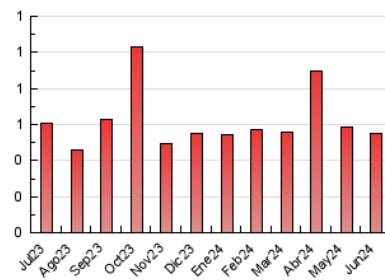

1. Cifras totales y promedios (Nacional)

MES - AÑO	NAVEGADORES UNICOS	VISITAS	PAGINAS
Junio - 2024	237	272	554
PROMEDIO DIARIO	8	9	18
PROMEDIO LUNES-VIERNES	9	10	22
PROMEDIO SABADO-DOMINGO	7	7	11
PAGINAS / VISITAS	2,04		
DURACION MEDIA VISITAS	0:02:22		
TIEMPO INTERACCIÓN MEDIO	0:00:55		

2. Secciones (Nacional)

	PAGINAS	%
HOME	93	16.79 %
RESTO	461	83.21 %

3. Por día del mes (Nacional)

Día	N. únicos	Visitas	Páginas	Día	N. únicos	Visitas	Páginas	Día	N. únicos	Visitas	Páginas
1	14	14	30	11	11	11	30	21	4	4	13
2	17	17	30	12	8	9	16	22	3	3	3
3	17	19	40	13	25	26	37	23	3	3	3
4	8	8	14	14	8	8	16	24	5	5	6
5	9	9	15	15	2	2	4	25	6	6	12
6	10	12	17	16	8	8	7	26	2	2	4
7	8	8	16	17	6	6	9	27	13	19	68
8	7	7	14	18	8	9	12	28	14	19	28
9	3	3	6	19	8	8	11	29	5	5	8
10	8	11	58	20	8	8	23	30	3	3	4

4. Gráficas (Nacional)

4.1 Por día de la semana (promedio)

N. únicos / Visitas (x 100)

Páginas (x 100)

4.2 Por franja horaria (promedio)

Visitas_ (x 1000)

Páginas (x 1000)

4.3 Por meses

N. únicos / Visitas (x 1000)

Páginas (x 1000)

5. Observaciones

Este Medio Electrónico de Comunicación ha sido medido por la herramienta Google Analytics de Google (GA4)

6. Definiciones básicas (Para más información ver Normas Técnicas para el Control de los Medios Electrónicos de Comunicación)