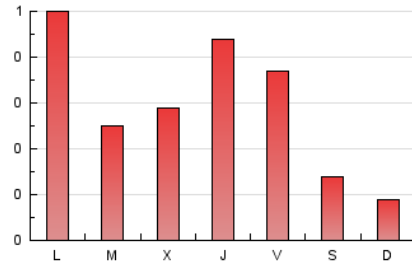

festa
Setmanari digital i cultural

1. Cifras totales y promedios (Nacional e Internacional)

MES - AÑO	NAVEGADORES UNICOS	VISITAS	PAGINAS
Abril - 2023	490	579	852
PROMEDIO DIARIO	18	19	28
PROMEDIO LUNES-VIERNES	22	24	37
PROMEDIO SABADO-DOMINGO	9	10	12
PAGINAS / VISITAS	1,47		
DURACION MEDIA VISITAS	0:01:05		
DURACION MEDIA PAGINAS	0:02:18		

2. Secciones (Nacional e Internacional)

	PAGINAS	%
HOME	133	15.61 %
RESTO	719	84.39 %

3. Por día del mes (Nacional e Internacional)

Día	N. únicos	Visitas	Páginas	Día	N. únicos	Visitas	Páginas	Día	N. únicos	Visitas	Páginas
1	6	6	7	11	19	23	39	21	11	11	16
2	6	8	8	12	14	14	19	22	10	10	12
3	8	10	16	13	16	18	28	23	9	9	11
4	4	5	7	14	6	6	10	24	102	102	113
5	12	13	24	15	12	12	15	25	22	28	35
6	17	18	25	16	6	6	6	26	12	14	39
7	35	35	61	17	23	24	41	27	30	35	64
8	14	14	15	18	13	13	18	28	36	40	61
9	7	7	8	19	11	14	32	29	14	17	23
10	20	21	28	20	32	36	58	30	10	10	13

4. Gráficas (Nacional e Internacional)

4.1 Por día de la semana (promedio)

N. únicos / Visitas (x 100)

Páginas (x 100)

4.2 Por franja horaria (promedio)

Visitas_ (x 1000)

Páginas (x 1000)

4.3 Por meses