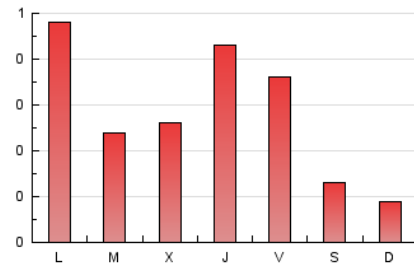

1. Cifras totales y promedios (Nacional)

MES - AÑO	NAVEGADORES UNICOS	VISITAS	PAGINAS
Abril - 2023	465	554	819
PROMEDIO DIARIO	17	18	27
PROMEDIO LUNES-VIERNES	21	23	35
PROMEDIO SABADO-DOMINGO	9	9	11
PAGINAS / VISITAS	1,48		
DURACION MEDIA VISITAS	0:01:06		
DURACION MEDIA PAGINAS	0:02:19		

2. Secciones (Nacional)

	PAGINAS	%
HOME	115	14.04 %
RESTO	704	85.96 %

3. Por día del mes (Nacional)

Día	N. únicos	Visitas	Páginas	Día	N. únicos	Visitas	Páginas	Día	N. únicos	Visitas	Páginas
1	5	5	6	11	19	23	39	21	10	10	15
2	6	8	8	12	13	13	18	22	10	10	12
3	8	10	16	13	15	17	27	23	8	8	10
4	4	5	7	14	6	6	10	24	101	101	112
5	12	13	24	15	12	12	15	25	21	27	34
6	15	16	23	16	6	6	6	26	11	13	33
7	34	34	60	17	22	23	40	27	30	35	64
8	10	10	11	18	12	12	17	28	34	38	59
9	7	7	8	19	10	13	29	29	13	16	22
10	18	19	25	20	31	35	57	30	9	9	12

4. Gráficas (Nacional)

4.1 Por día de la semana (promedio)

N. únicos / Visitas (x 100)

Páginas (x 100)

4.2 Por franja horaria (promedio)

Visitas_ (x 1000)

Páginas (x 1000)

4.3 Por meses