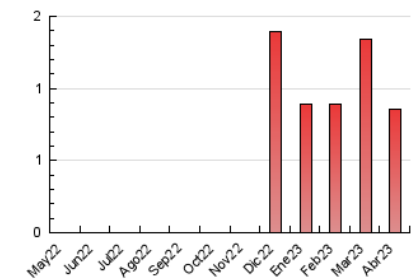

Páginas (x 1000)