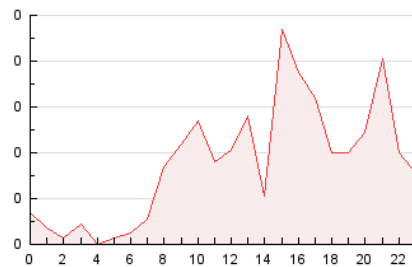

2. Secciones (Nacional e Internacional)

	PAGINAS	%
HOME	133	15.61 %
RESTO	719	84.39 %

3. Por día del mes (Nacional e Internacional)

Día	N. únicos	Visitas	Páginas	Día	N. únicos	Visitas	Páginas	Día	N. únicos	Visitas	Páginas
1	6	6	7	11	19	23	39	21	11	11	16
2	6	8	8	12	14	14	19	22	10	10	12
3	8	10	16	13	16	18	28	23	9	9	11
4	4	5	7	14	6	6	10	24	102	102	113
5	12	13	24	15	12	12	15	25	22	28	35
6	17	18	25	16	6	6	6	26	12	14	39
7	35	35	61	17	23	24	41	27	30	35	64
8	14	14	15	18	13	13	18	28	36	40	61
9	7	7	8	19	11	14	32	29	14	17	23
10	20	21	28	20	32	36	58	30	10	10	13

4. Gráficas (Nacional e Internacional)

4.1 Por día de la semana (promedio)

N. únicos / Visitas (x 100)

Páginas (x 100)

4.2 Por franja horaria (promedio)

Visitas_ (x 1000)

Páginas (x 1000)

4.3 Por meses