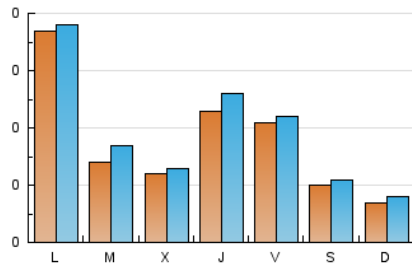

1. Cifras totales y promedios (Nacional)

MES - AÑO	NAVEGADORES UNICOS	VISITAS	PAGINAS
Abril - 2023	465	554	819
PROMEDIO DIARIO	17	18	27
PROMEDIO LUNES-VIERNES	21	23	35
PROMEDIO SABADO-DOMINGO	9	9	11
PAGINAS / VISITAS	1,48		
DURACION MEDIA VISITAS	0:01:06		
DURACION MEDIA PAGINAS	0:02:19		

2. Secciones (Nacional)

	PAGINAS	%
HOME	115	14.04 %
RESTO	704	85.96 %

3. Por día del mes (Nacional)

Día	N. únicos	Visitas	Páginas	Día	N. únicos	Visitas	Páginas	Día	N. únicos	Visitas	Páginas
1	5	5	6	11	19	23	39	21	10	10	15
2	6	8	8	12	13	13	18	22	10	10	12
3	8	10	16	13	15	17	27	23	8	8	10
4	4	5	7	14	6	6	10	24	101	101	112
5	12	13	24	15	12	12	15	25	21	27	34
6	15	16	23	16	6	6	6	26	11	13	33
7	34	34	60	17	22	23	40	27	30	35	64
8	10	10	11	18	12	12	17	28	34	38	59
9	7	7	8	19	10	13	29	29	13	16	22
10	18	19	25	20	31	35	57	30	9	9	12

4. Gráficas (Nacional)

4.1 Por día de la semana (promedio)

N. únicos / Visitas (x 100)

Páginas (x 100)

4.2 Por franja horaria (promedio)

Visitas_ (x 1000)

Páginas (x 1000)

4.3 Por meses