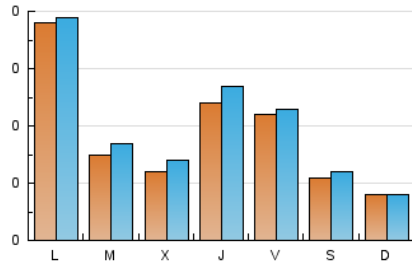

festa
Setmanari digital i cultural

1. Cifras totales y promedios (Nacional e Internacional)

MES - AÑO	NAVEGADORES UNICOS	VISITAS	PAGINAS
Abril - 2023	490	579	852
PROMEDIO DIARIO	18	19	28
PROMEDIO LUNES-VIERNES	22	24	37
PROMEDIO SABADO-DOMINGO	9	10	12
PAGINAS / VISITAS	1,47		
DURACION MEDIA VISITAS	0:01:05		
DURACION MEDIA PAGINAS	0:02:18		

2. Secciones (Nacional e Internacional)

	PAGINAS	%
HOME	133	15.61 %
RESTO	719	84.39 %

3. Por día del mes (Nacional e Internacional)

Día	N. únicos	Visitas	Páginas	Día	N. únicos	Visitas	Páginas	Día	N. únicos	Visitas	Páginas
1	6	6	7	11	19	23	39	21	11	11	16
2	6	8	8	12	14	14	19	22	10	10	12
3	8	10	16	13	16	18	28	23	9	9	11
4	4	5	7	14	6	6	10	24	102	102	113
5	12	13	24	15	12	12	15	25	22	28	35
6	17	18	25	16	6	6	6	26	12	14	39
7	35	35	61	17	23	24	41	27	30	35	64
8	14	14	15	18	13	13	18	28	36	40	61
9	7	7	8	19	11	14	32	29	14	17	23
10	20	21	28	20	32	36	58	30	10	10	13

4. Gráficas (Nacional e Internacional)

4.1 Por día de la semana (promedio)

N. únicos / Visitas (x 100)

Páginas (x 100)

4.2 Por franja horaria (promedio)

Visitas_ (x 1000)

Páginas (x 1000)

4.3 Por meses