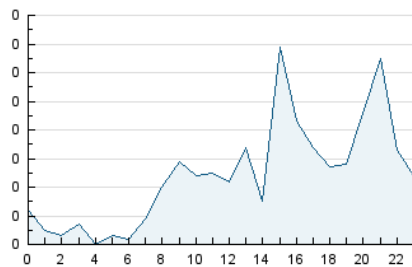

2. Secciones (Nacional e Internacional)

	PAGINAS	%
HOME	133	15.61 %
RESTO	719	84.39 %

3. Por día del mes (Nacional e Internacional)

Día	N. únicos	Visitas	Páginas	Día	N. únicos	Visitas	Páginas	Día	N. únicos	Visitas	Páginas
1	6	6	7	11	19	23	39	21	11	11	16
2	6	8	8	12	14	14	19	22	10	10	12
3	8	10	16	13	16	18	28	23	9	9	11
4	4	5	7	14	6	6	10	24	102	102	113
5	12	13	24	15	12	12	15	25	22	28	35
6	17	18	25	16	6	6	6	26	12	14	39
7	35	35	61	17	23	24	41	27	30	35	64
8	14	14	15	18	13	13	18	28	36	40	61
9	7	7	8	19	11	14	32	29	14	17	23
10	20	21	28	20	32	36	58	30	10	10	13

4. Gráficas (Nacional e Internacional)

4.1 Por día de la semana (promedio)

N. únicos / Visitas (x 100)

Páginas (x 100)

4.2 Por franja horaria (promedio)

Visitas_ (x 1000)

Páginas (x 1000)

4.3 Por meses