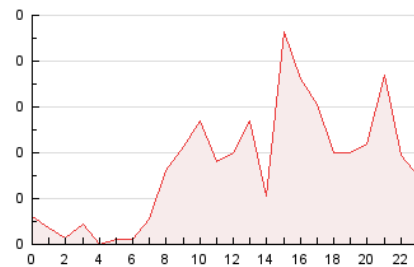

2. Secciones (Nacional)

	PAGINAS	%
HOME	115	14.04 %
RESTO	704	85.96 %

3. Por día del mes (Nacional)

Día	N. únicos	Visitas	Páginas	Día	N. únicos	Visitas	Páginas	Día	N. únicos	Visitas	Páginas
1	5	5	6	11	19	23	39	21	10	10	15
2	6	8	8	12	13	13	18	22	10	10	12
3	8	10	16	13	15	17	27	23	8	8	10
4	4	5	7	14	6	6	10	24	101	101	112
5	12	13	24	15	12	12	15	25	21	27	34
6	15	16	23	16	6	6	6	26	11	13	33
7	34	34	60	17	22	23	40	27	30	35	64
8	10	10	11	18	12	12	17	28	34	38	59
9	7	7	8	19	10	13	29	29	13	16	22
10	18	19	25	20	31	35	57	30	9	9	12

4. Gráficas (Nacional)

4.1 Por día de la semana (promedio)

N. únicos / Visitas (x 100)

Páginas (x 100)

4.2 Por franja horaria (promedio)

Visitas_ (x 1000)

Páginas (x 1000)

4.3 Por meses