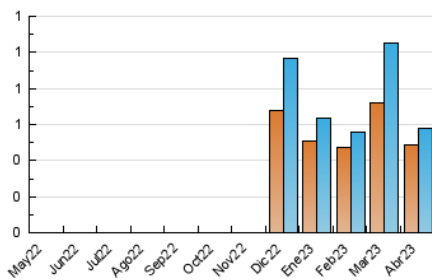

4.3 Por meses

N. únicos / Visitas (x 1000)