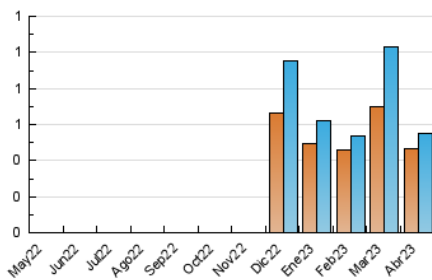

4.3 Por meses

N. únicos / Visitas (x 1000)