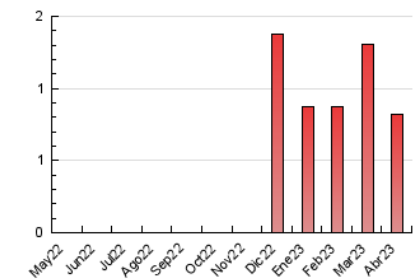

Páginas (x 1000)