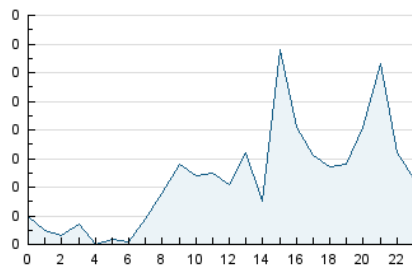

2. Secciones (Nacional)

	PAGINAS	%
HOME	115	14.04 %
RESTO	704	85.96 %

3. Por día del mes (Nacional)

Día	N. únicos	Visitas	Páginas	Día	N. únicos	Visitas	Páginas	Día	N. únicos	Visitas	Páginas
1	5	5	6	11	19	23	39	21	10	10	15
2	6	8	8	12	13	13	18	22	10	10	12
3	8	10	16	13	15	17	27	23	8	8	10
4	4	5	7	14	6	6	10	24	101	101	112
5	12	13	24	15	12	12	15	25	21	27	34
6	15	16	23	16	6	6	6	26	11	13	33
7	34	34	60	17	22	23	40	27	30	35	64
8	10	10	11	18	12	12	17	28	34	38	59
9	7	7	8	19	10	13	29	29	13	16	22
10	18	19	25	20	31	35	57	30	9	9	12

4. Gráficas (Nacional)

4.1 Por día de la semana (promedio)

N. únicos / Visitas (x 100)

Páginas (x 100)

4.2 Por franja horaria (promedio)

Visitas_ (x 1000)

Páginas (x 1000)

4.3 Por meses

Visita:

Una secuencia ininterrumpida de páginas servidas a un usuario válido. Si dicho usuario no realiza peticiones de páginas en un periodo de tiempo (30 min) la siguiente petición constituirá el inicio de una nueva visita.