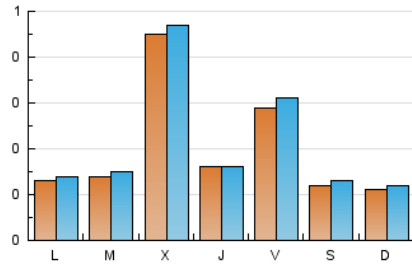

festa
Setmanari digital i cultural

1. Cifras totales y promedios (Nacional e Internacional)

MES - AÑO	NAVEGADORES UNICOS	VISITAS	PAGINAS
Enero - 2023	509	632	888
PROMEDIO DIARIO	19	20	29
PROMEDIO LUNES-VIERNES	23	24	33
PROMEDIO SABADO-DOMINGO	12	13	19
PAGINAS / VISITAS	1,41		
DURACION MEDIA VISITAS	0:00:47		
DURACION MEDIA PAGINAS	0:01:56		

2. Secciones (Nacional e Internacional)

	PAGINAS	%
HOME	78	8.78 %
RESTO	810	91.22 %

3. Por día del mes (Nacional e Internacional)

Día	N. únicos	Visitas	Páginas	Día	N. únicos	Visitas	Páginas	Día	N. únicos	Visitas	Páginas
1	12	15	28	11	143	145	151	21	5	5	13
2	14	15	28	12	18	18	22	22	5	5	12
3	19	19	34	13	16	17	23	23	11	13	22
4	10	10	16	14	4	4	6	24	11	11	16
5	18	18	32	15	8	9	11	25	13	14	23
6	7	7	9	16	16	18	28	26	7	8	11
7	9	9	12	17	9	10	10	27	75	78	96
8	10	11	15	18	15	18	23	28	31	34	42
9	12	15	29	19	20	21	39	29	21	21	30
10	21	21	41	20	18	20	31	30	11	11	14
								31	12	12	21

4. Gráficas (Nacional e Internacional)

4.1 Por día de la semana (promedio)

N. únicos / Visitas (x 100)

Páginas (x 100)

4.2 Por franja horaria (promedio)

Visitas_ (x 1000)

Páginas (x 1000)

4.3 Por meses