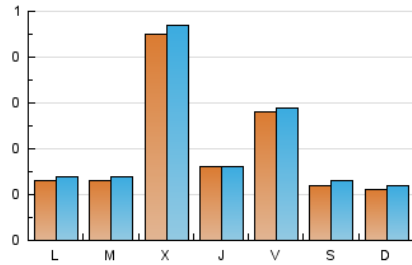

1. Cifras totales y promedios (Nacional)

MES - AÑO	NAVEGADORES UNICOS	VISITAS	PAGINAS
Enero - 2023	497	619	873
PROMEDIO DIARIO	19	20	28
PROMEDIO LUNES-VIERNES	22	23	32
PROMEDIO SABADO-DOMINGO	12	12	19
PAGINAS / VISITAS	1,41		
DURACION MEDIA VISITAS	0:00:48		
DURACION MEDIA PAGINAS	0:01:56		

2. Secciones (Nacional)

	PAGINAS	%
HOME	76	8.71 %
RESTO	797	91.29 %

3. Por día del mes (Nacional)

Día	N. únicos	Visitas	Páginas	Día	N. únicos	Visitas	Páginas	Día	N. únicos	Visitas	Páginas
1	12	15	28	11	142	144	150	21	5	5	13
2	14	15	28	12	18	18	22	22	5	5	12
3	18	18	33	13	15	16	22	23	11	13	22
4	10	10	16	14	3	3	5	24	9	9	13
5	18	18	32	15	8	9	11	25	13	14	23
6	6	6	8	16	16	18	28	26	7	8	11
7	9	9	12	17	9	10	10	27	72	75	92
8	10	11	15	18	15	18	23	28	31	34	42
9	12	15	29	19	20	21	39	29	21	21	30
10	21	21	41	20	18	20	31	30	10	10	13
								31	10	10	19

4. Gráficas (Nacional)

4.1 Por día de la semana (promedio)

N. únicos / Visitas (x 100)

Páginas (x 100)

4.2 Por franja horaria (promedio)

Visitas_ (x 1000)

Páginas (x 1000)

4.3 Por meses