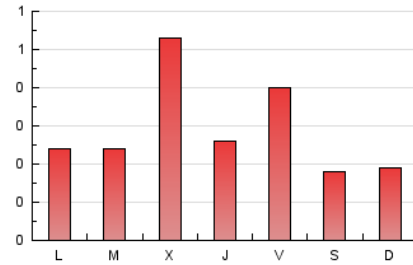

2. Secciones (Nacional e Internacional)

	PAGINAS	%
HOME	78	8.78 %
RESTO	810	91.22 %

3. Por día del mes (Nacional e Internacional)

Día	N. únicos	Visitas	Páginas	Día	N. únicos	Visitas	Páginas	Día	N. únicos	Visitas	Páginas
1	12	15	28	11	143	145	151	21	5	5	13
2	14	15	28	12	18	18	22	22	5	5	12
3	19	19	34	13	16	17	23	23	11	13	22
4	10	10	16	14	4	4	6	24	11	11	16
5	18	18	32	15	8	9	11	25	13	14	23
6	7	7	9	16	16	18	28	26	7	8	11
7	9	9	12	17	9	10	10	27	75	78	96
8	10	11	15	18	15	18	23	28	31	34	42
9	12	15	29	19	20	21	39	29	21	21	30
10	21	21	41	20	18	20	31	30	11	11	14
								31	12	12	21

4. Gráficas (Nacional e Internacional)

4.1 Por día de la semana (promedio)

N. únicos / Visitas (x 100)

Páginas (x 100)

4.2 Por franja horaria (promedio)

Visitas_ (x 1000)

Páginas (x 1000)

4.3 Por meses