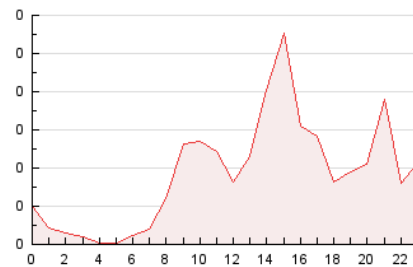

2. Secciones (Nacional e Internacional)

	PAGINAS	%
HOME	78	8.78 %
RESTO	810	91.22 %

3. Por día del mes (Nacional e Internacional)

Día	N. únicos	Visitas	Páginas	Día	N. únicos	Visitas	Páginas	Día	N. únicos	Visitas	Páginas
1	12	15	28	11	143	145	151	21	5	5	13
2	14	15	28	12	18	18	22	22	5	5	12
3	19	19	34	13	16	17	23	23	11	13	22
4	10	10	16	14	4	4	6	24	11	11	16
5	18	18	32	15	8	9	11	25	13	14	23
6	7	7	9	16	16	18	28	26	7	8	11
7	9	9	12	17	9	10	10	27	75	78	96
8	10	11	15	18	15	18	23	28	31	34	42
9	12	15	29	19	20	21	39	29	21	21	30
10	21	21	41	20	18	20	31	30	11	11	14
								31	12	12	21

4. Gráficas (Nacional e Internacional)

4.1 Por día de la semana (promedio)

N. únicos / Visitas (x 100)

Páginas (x 100)

4.2 Por franja horaria (promedio)

Visitas_ (x 1000)

Páginas (x 1000)

4.3 Por meses