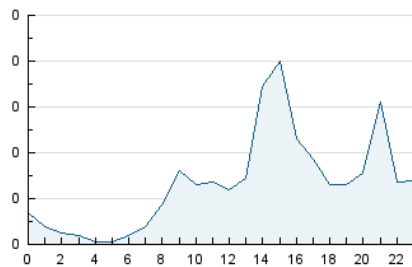

2. Secciones (Nacional e Internacional)

	PAGINAS	%
HOME	78	8.78 %
RESTO	810	91.22 %

3. Por día del mes (Nacional e Internacional)

Día	N. únicos	Visitas	Páginas	Día	N. únicos	Visitas	Páginas	Día	N. únicos	Visitas	Páginas
1	12	15	28	11	143	145	151	21	5	5	13
2	14	15	28	12	18	18	22	22	5	5	12
3	19	19	34	13	16	17	23	23	11	13	22
4	10	10	16	14	4	4	6	24	11	11	16
5	18	18	32	15	8	9	11	25	13	14	23
6	7	7	9	16	16	18	28	26	7	8	11
7	9	9	12	17	9	10	10	27	75	78	96
8	10	11	15	18	15	18	23	28	31	34	42
9	12	15	29	19	20	21	39	29	21	21	30
10	21	21	41	20	18	20	31	30	11	11	14
								31	12	12	21

4. Gráficas (Nacional e Internacional)

4.1 Por día de la semana (promedio)

N. únicos / Visitas (x 100)

Páginas (x 100)

4.2 Por franja horaria (promedio)

Visitas_ (x 1000)

Páginas (x 1000)

4.3 Por meses