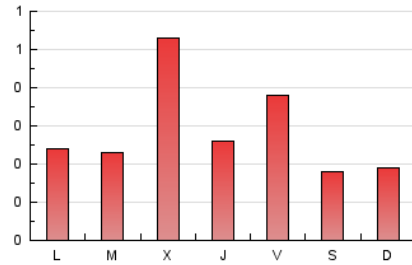

1. Cifras totales y promedios (Nacional)

MES - AÑO	NAVEGADORES UNICOS	VISITAS	PAGINAS
Enero - 2023	497	619	873
PROMEDIO DIARIO	19	20	28
PROMEDIO LUNES-VIERNES	22	23	32
PROMEDIO SABADO-DOMINGO	12	12	19
PAGINAS / VISITAS	1,41		
DURACION MEDIA VISITAS	0:00:48		
DURACION MEDIA PAGINAS	0:01:56		

2. Secciones (Nacional)

	PAGINAS	%
HOME	76	8.71 %
RESTO	797	91.29 %

3. Por día del mes (Nacional)

Día	N. únicos	Visitas	Páginas	Día	N. únicos	Visitas	Páginas	Día	N. únicos	Visitas	Páginas
1	12	15	28	11	142	144	150	21	5	5	13
2	14	15	28	12	18	18	22	22	5	5	12
3	18	18	33	13	15	16	22	23	11	13	22
4	10	10	16	14	3	3	5	24	9	9	13
5	18	18	32	15	8	9	11	25	13	14	23
6	6	6	8	16	16	18	28	26	7	8	11
7	9	9	12	17	9	10	10	27	72	75	92
8	10	11	15	18	15	18	23	28	31	34	42
9	12	15	29	19	20	21	39	29	21	21	30
10	21	21	41	20	18	20	31	30	10	10	13
								31	10	10	19

4. Gráficas (Nacional)

4.1 Por día de la semana (promedio)

N. únicos / Visitas (x 100)

Páginas (x 100)

4.2 Por franja horaria (promedio)

Visitas_ (x 1000)

Páginas (x 1000)

4.3 Por meses