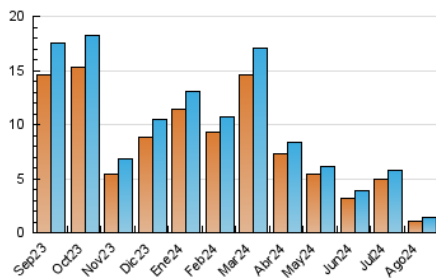

##### 4.1 Por día de la semana (promedio)

N. únicos / Visitas (x 100)

Páginas (x 100)

##### 4.2 Por franja horaria (promedio)

Visitas\_ (x 1000)

Páginas (x 1000)

##### 4.3 Por meses

N. únicos / Visitas (x 1000)

Páginas (x 1000)