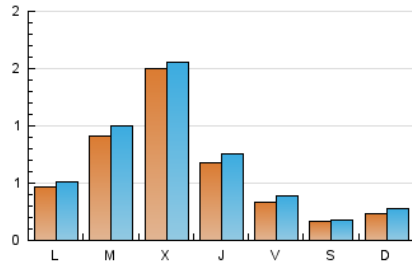

4. Gráficas (Nacional e Internacional)

4.1 Por día de la semana (promedio)

N. únicos / Visitas (x 100)