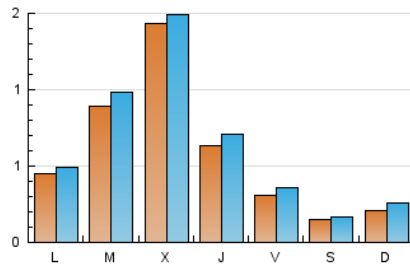

4. Gráficas (Nacional)

4.1 Por día de la semana (promedio)

N. únicos / Visitas (x 100)