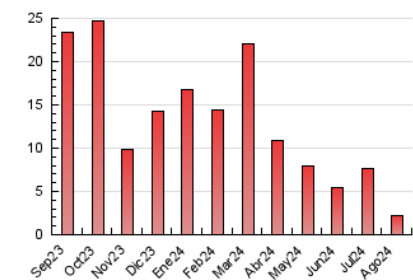

### 4.1 Por día de la semana (promedio)

N. únicos / Visitas (x 100)

Páginas (x 100)

### 4.2 Por franja horaria (promedio)

Visitas\_ (x 1000)

Páginas (x 1000)

### 4.3 Por meses

N. únicos / Visitas (x 1000)

Páginas (x 1000)