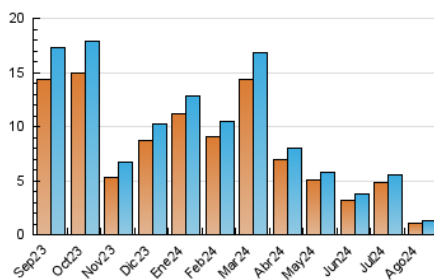

### 4.1 Por día de la semana (promedio)

N. únicos / Visitas (x 100)

Páginas (x 100)

### 4.2 Por franja horaria (promedio)

Visitas\_ (x 1000)

Páginas (x 1000)

### 4.3 Por meses

N. únicos / Visitas (x 1000)

Páginas (x 1000)

## 5. Observaciones

Este Medio Electrónico de Comunicación ha sido medido por la herramienta Google Analytics de Google (GA4).

**Nota:** Debido a un fallo técnico en la herramienta de medición, no relacionado con OJD interactiva, los datos del 27/08/2024 pueden estar incompletos.