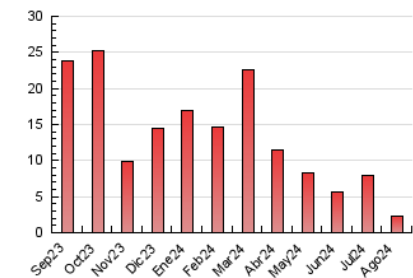

##### 4.1 Por día de la semana (promedio)

N. únicos / Visitas (x 100)

Páginas (x 100)

##### 4.2 Por franja horaria (promedio)

Visitas\_ (x 1000)

Páginas (x 1000)

##### 4.3 Por meses

N. únicos / Visitas (x 1000)

Páginas (x 1000)