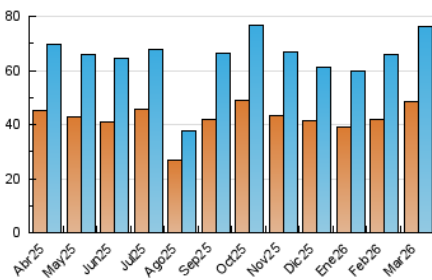

1. Cifras totales y promedios (Nacional)

MES - AÑO	NAVEGADORES UNICOS	VISITAS	PAGINAS
Marzo - 2026	48.266	76.099	156.399
PROMEDIO DIARIO	2.137	2.512	5.045
PROMEDIO LUNES-VIERNES	2.550	3.034	6.200
PROMEDIO SABADO-DOMINGO	1.127	1.235	2.222
PAGINAS / VISITAS	2,01		
DURACION MEDIA VISITAS	0:02:42		
TIEMPO INTERACCIÓN MEDIO	0:01:18		

2. Secciones (Nacional)

	PAGINAS	%
HOME	21.904	14.01 %
RESTO	134.495	85.99 %

3. Por día del mes (Nacional)

Día	N. únicos	Visitas	Páginas	Día	N. únicos	Visitas	Páginas	Día	N. únicos	Visitas	Páginas
1	1.081	1.179	2.133	11	2.576	3.091	5.873	21	964	1.042	1.579
2	2.516	3.042	6.510	12	2.558	3.025	6.008	22	1.011	1.098	1.741
3	2.677	3.312	7.299	13	2.258	2.649	4.869	23	2.334	2.792	5.856
4	2.570	3.074	6.610	14	1.013	1.092	1.664	24	2.171	2.536	4.885
5	3.636	4.291	9.854	15	877	931	1.344	25	2.371	2.812	5.164
6	3.250	3.900	8.746	16	2.215	2.640	5.284	26	2.540	3.057	5.861
7	1.749	2.001	4.875	17	2.706	3.178	6.647	27	2.107	2.495	4.665
8	1.321	1.481	3.039	18	2.097	2.430	4.521	28	982	1.052	1.607
9	3.971	4.914	10.582	19	1.698	1.952	3.211	29	1.146	1.236	2.014
10	2.799	3.266	6.892	20	2.562	3.061	6.529	30	2.342	2.768	6.041
								31	2.148	2.472	4.496

4. Gráficas (Nacional)

4.1 Por día de la semana (promedio)

N. únicos / Visitas (x 100)

Páginas (x 100)

4.2 Por franja horaria (promedio)

Visitas_ (x 1000)

Páginas (x 1000)

4.3 Por meses

N. únicos / Visitas (x 1000)

Páginas (x 1000)

5. Observaciones

Este Medio Electrónico de Comunicación ha sido medido por la herramienta Google Analytics de Google (GA4).

6. Definiciones básicas (Para más información ver Normas Técnicas para el Control de los Medios Electrónicos de Comunicación)