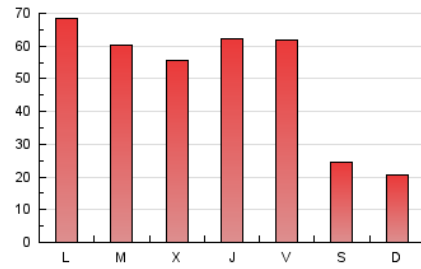

1. Cifras totales y promedios (Nacional)

MES - AÑO	NAVEGADORES UNICOS	VISITAS	PAGINAS
Marzo - 2026	48.266	76.099	156.399
PROMEDIO DIARIO	2.137	2.512	5.045
PROMEDIO LUNES-VIERNES	2.550	3.034	6.200
PROMEDIO SABADO-DOMINGO	1.127	1.235	2.222
PAGINAS / VISITAS	2,01		
DURACION MEDIA VISITAS	0:02:42		
TIEMPO INTERACCIÓN MEDIO	0:01:18		

2. Secciones (Nacional)

	PAGINAS	%
HOME	21.904	14.01 %
RESTO	134.495	85.99 %

3. Por día del mes (Nacional)

Día	N. únicos	Visitas	Páginas	Día	N. únicos	Visitas	Páginas	Día	N. únicos	Visitas	Páginas
1	1.081	1.179	2.133	11	2.576	3.091	5.873	21	964	1.042	1.579
2	2.516	3.042	6.510	12	2.558	3.025	6.008	22	1.011	1.098	1.741
3	2.677	3.312	7.299	13	2.258	2.649	4.869	23	2.334	2.792	5.856
4	2.570	3.074	6.610	14	1.013	1.092	1.664	24	2.171	2.536	4.885
5	3.636	4.291	9.854	15	877	931	1.344	25	2.371	2.812	5.164
6	3.250	3.900	8.746	16	2.215	2.640	5.284	26	2.540	3.057	5.861
7	1.749	2.001	4.875	17	2.706	3.178	6.647	27	2.107	2.495	4.665
8	1.321	1.481	3.039	18	2.097	2.430	4.521	28	982	1.052	1.607
9	3.971	4.914	10.582	19	1.698	1.952	3.211	29	1.146	1.236	2.014
10	2.799	3.266	6.892	20	2.562	3.061	6.529	30	2.342	2.768	6.041
								31	2.148	2.472	4.496

4. Gráficas (Nacional)

4.1 Por día de la semana (promedio)

N. únicos / Visitas (x 100)

Páginas (x 100)

4.2 Por franja horaria (promedio)

Visitas_ (x 1000)

Páginas (x 1000)

4.3 Por meses