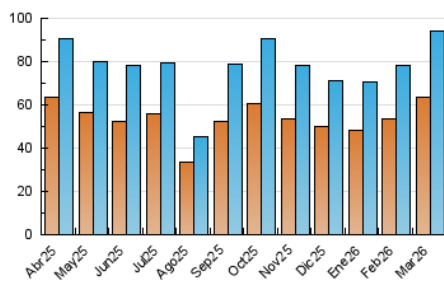

4.3 Por meses

N. únicos / Visitas (x 1000)