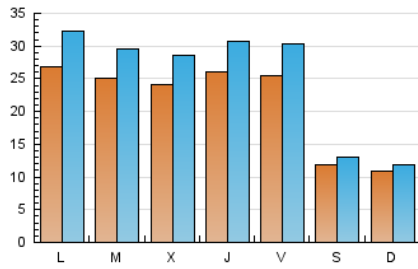

1. Cifras totales y promedios (Nacional)

MES - AÑO	NAVEGADORES UNICOS	VISITAS	PAGINAS
Marzo - 2026	48.266	76.099	156.399
PROMEDIO DIARIO	2.137	2.512	5.045
PROMEDIO LUNES-VIERNES	2.550	3.034	6.200
PROMEDIO SABADO-DOMINGO	1.127	1.235	2.222
PAGINAS / VISITAS	2,01		
DURACION MEDIA VISITAS	0:02:42		
TIEMPO INTERACCIÓN MEDIO	0:01:18		

2. Secciones (Nacional)

	PAGINAS	%
HOME	21.904	14.01 %
RESTO	134.495	85.99 %

3. Por día del mes (Nacional)

Día	N. únicos	Visitas	Páginas	Día	N. únicos	Visitas	Páginas	Día	N. únicos	Visitas	Páginas
1	1.081	1.179	2.133	11	2.576	3.091	5.873	21	964	1.042	1.579
2	2.516	3.042	6.510	12	2.558	3.025	6.008	22	1.011	1.098	1.741
3	2.677	3.312	7.299	13	2.258	2.649	4.869	23	2.334	2.792	5.856
4	2.570	3.074	6.610	14	1.013	1.092	1.664	24	2.171	2.536	4.885
5	3.636	4.291	9.854	15	877	931	1.344	25	2.371	2.812	5.164
6	3.250	3.900	8.746	16	2.215	2.640	5.284	26	2.540	3.057	5.861
7	1.749	2.001	4.875	17	2.706	3.178	6.647	27	2.107	2.495	4.665
8	1.321	1.481	3.039	18	2.097	2.430	4.521	28	982	1.052	1.607
9	3.971	4.914	10.582	19	1.698	1.952	3.211	29	1.146	1.236	2.014
10	2.799	3.266	6.892	20	2.562	3.061	6.529	30	2.342	2.768	6.041
								31	2.148	2.472	4.496

4. Gráficas (Nacional)

4.1 Por día de la semana (promedio)

N. únicos / Visitas (x 100)

Páginas (x 100)

4.2 Por franja horaria (promedio)

Visitas_ (x 1000)

Páginas (x 1000)

4.3 Por meses