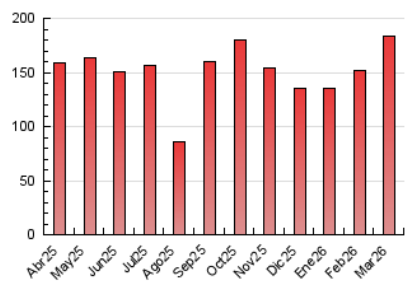

Páginas (x 1000)