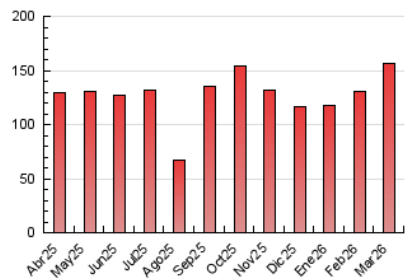

1. Cifras totales y promedios (Nacional)

MES - AÑO	NAVEGADORES UNICOS	VISITAS	PAGINAS
Marzo - 2026	48.266	76.099	156.399
PROMEDIO DIARIO	2.137	2.512	5.045
PROMEDIO LUNES-VIERNES	2.550	3.034	6.200
PROMEDIO SABADO-DOMINGO	1.127	1.235	2.222
PAGINAS / VISITAS	2,01		
DURACION MEDIA VISITAS	0:02:42		
TIEMPO INTERACCIÓN MEDIO	0:01:18		

2. Secciones (Nacional)

	PAGINAS	%
HOME	21.904	14.01 %
RESTO	134.495	85.99 %

3. Por día del mes (Nacional)

Día	N. únicos	Visitas	Páginas	Día	N. únicos	Visitas	Páginas	Día	N. únicos	Visitas	Páginas
1	1.081	1.179	2.133	11	2.576	3.091	5.873	21	964	1.042	1.579
2	2.516	3.042	6.510	12	2.558	3.025	6.008	22	1.011	1.098	1.741
3	2.677	3.312	7.299	13	2.258	2.649	4.869	23	2.334	2.792	5.856
4	2.570	3.074	6.610	14	1.013	1.092	1.664	24	2.171	2.536	4.885
5	3.636	4.291	9.854	15	877	931	1.344	25	2.371	2.812	5.164
6	3.250	3.900	8.746	16	2.215	2.640	5.284	26	2.540	3.057	5.861
7	1.749	2.001	4.875	17	2.706	3.178	6.647	27	2.107	2.495	4.665
8	1.321	1.481	3.039	18	2.097	2.430	4.521	28	982	1.052	1.607
9	3.971	4.914	10.582	19	1.698	1.952	3.211	29	1.146	1.236	2.014
10	2.799	3.266	6.892	20	2.562	3.061	6.529	30	2.342	2.768	6.041
								31	2.148	2.472	4.496

4. Gráficas (Nacional)

4.1 Por día de la semana (promedio)

N. únicos / Visitas (x 100)

Páginas (x 100)

4.2 Por franja horaria (promedio)

Visitas_ (x 1000)

Páginas (x 1000)

4.3 Por meses

N. únicos / Visitas (x 1000)

Páginas (x 1000)

5. Observaciones

Este Medio Electrónico de Comunicación ha sido medido por la herramienta Google Analytics de Google (GA4).

6. Definiciones básicas (Para más información ver Normas Técnicas para el Control de los Medios Electrónicos de Comunicación)