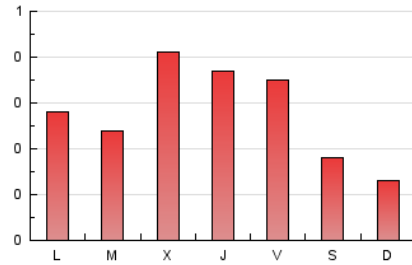

1. Cifras totales y promedios (Nacional e Internacional)

MES - AÑO	NAVEGADORES UNICOS	VISITAS	PAGINAS
Julio - 2023	582	554	838
PROMEDIO DIARIO	17	18	27
PROMEDIO LUNES-VIERNES	20	20	33
PROMEDIO SABADO-DOMINGO	12	12	15
PAGINAS / VISITAS	1,51		
DURACION MEDIA VISITAS	0:01:35		
TIEMPO INTERACCIÓN MEDIO	0:00:19		

2. Secciones (Nacional e Internacional)

	PAGINAS	%
HOME	122	14.56 %
RESTO	716	85.44 %

3. Por día del mes (Nacional e Internacional)

Día	N. únicos	Visitas	Páginas	Día	N. únicos	Visitas	Páginas	Día	N. únicos	Visitas	Páginas
1	2	2	2	11	6	6	17	21	39	40	56
2	1	1	1	12	12	12	22	22	10	11	10
3	18	18	29	13	3	3	9	23	9	9	13
4	4	4	5	14	39	39	42	24	10	11	32
5	47	48	110	15	18	19	31	25	9	10	21
6	81	83	91	16	13	13	14	26	9	9	9
7	24	26	35	17	15	17	36	27	9	9	13
8	30	32	39	18	20	22	52	28	6	7	7
9	23	25	30	19	22	23	23	29	6	6	6
10	18	20	31	20	12	13	33	30	5	6	7
								31	7	10	12

4. Gráficas (Nacional e Internacional)

4.1 Por día de la semana (promedio)

N. únicos / Visitas (x 100)

Páginas (x 100)

4.2 Por franja horaria (promedio)

Visitas_ (x 1000)

Páginas (x 1000)

4.3 Por meses