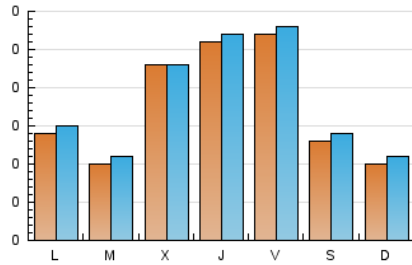

1. Cifras totales y promedios (Nacional e Internacional)

MES - AÑO	NAVEGADORES UNICOS	VISITAS	PAGINAS
Julio - 2023	582	554	838
PROMEDIO DIARIO	17	18	27
PROMEDIO LUNES-VIERNES	20	20	33
PROMEDIO SABADO-DOMINGO	12	12	15
PAGINAS / VISITAS	1,51		
DURACION MEDIA VISITAS	0:01:35		
TIEMPO INTERACCIÓN MEDIO	0:00:19		

2. Secciones (Nacional e Internacional)

	PAGINAS	%
HOME	122	14.56 %
RESTO	716	85.44 %

3. Por día del mes (Nacional e Internacional)

Día	N. únicos	Visitas	Páginas	Día	N. únicos	Visitas	Páginas	Día	N. únicos	Visitas	Páginas
1	2	2	2	11	6	6	17	21	39	40	56
2	1	1	1	12	12	12	22	22	10	11	10
3	18	18	29	13	3	3	9	23	9	9	13
4	4	4	5	14	39	39	42	24	10	11	32
5	47	48	110	15	18	19	31	25	9	10	21
6	81	83	91	16	13	13	14	26	9	9	9
7	24	26	35	17	15	17	36	27	9	9	13
8	30	32	39	18	20	22	52	28	6	7	7
9	23	25	30	19	22	23	23	29	6	6	6
10	18	20	31	20	12	13	33	30	5	6	7
								31	7	10	12

4. Gráficas (Nacional e Internacional)

4.1 Por día de la semana (promedio)

N. únicos / Visitas (x 100)

Páginas (x 100)

4.2 Por franja horaria (promedio)

Visitas_ (x 1000)

Páginas (x 1000)

4.3 Por meses