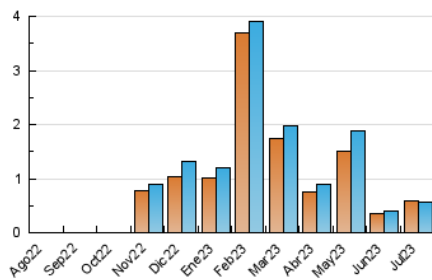

4.3 Por meses

N. únicos / Visitas (x 1000)