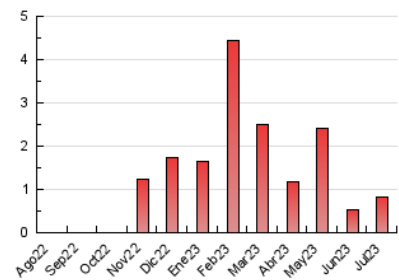

Páginas (x 1000)