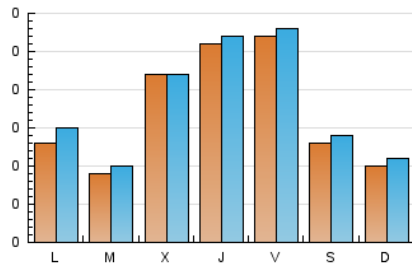

1. Cifras totales y promedios (Nacional)

MES - AÑO	NAVEGADORES UNICOS	VISITAS	PAGINAS
Julio - 2023	463	543	827
PROMEDIO DIARIO	17	18	27
PROMEDIO LUNES-VIERNES	19	20	32
PROMEDIO SABADO-DOMINGO	12	12	15
PAGINAS / VISITAS	1,52		
DURACION MEDIA VISITAS	0:01:54		
TIEMPO INTERACCIÓN MEDIO	0:00:22		

2. Secciones (Nacional)

	PAGINAS	%
HOME	122	14.75 %
RESTO	705	85.25 %

3. Por día del mes (Nacional)

Día	N. únicos	Visitas	Páginas	Día	N. únicos	Visitas	Páginas	Día	N. únicos	Visitas	Páginas
1	2	2	2	11	5	5	16	21	38	39	55
2	1	1	1	12	12	12	22	22	10	11	10
3	16	16	26	13	3	3	9	23	9	9	13
4	4	4	5	14	39	39	42	24	10	11	32
5	46	47	109	15	18	19	31	25	8	9	20
6	80	82	90	16	13	13	14	26	7	7	7
7	24	26	35	17	15	17	36	27	9	9	13
8	30	32	39	18	20	22	52	28	6	7	7
9	22	24	29	19	22	23	23	29	6	6	6
10	17	19	31	20	12	13	33	30	5	6	7
								31	7	10	12

4. Gráficas (Nacional)

4.1 Por día de la semana (promedio)

N. únicos / Visitas (x 100)

Páginas (x 100)

4.2 Por franja horaria (promedio)

Visitas_ (x 1000)

Páginas (x 1000)

4.3 Por meses