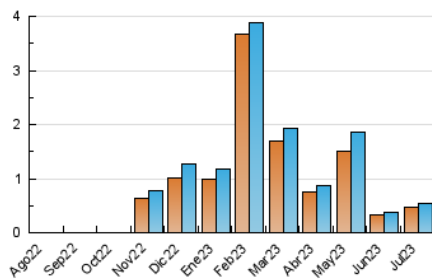

2. Secciones (Nacional)

	PAGINAS	%
HOME	122	14.75 %
RESTO	705	85.25 %

3. Por día del mes (Nacional)

Día	N. únicos	Visitas	Páginas	Día	N. únicos	Visitas	Páginas	Día	N. únicos	Visitas	Páginas
1	2	2	2	11	5	5	16	21	38	39	55
2	1	1	1	12	12	12	22	22	10	11	10
3	16	16	26	13	3	3	9	23	9	9	13
4	4	4	5	14	39	39	42	24	10	11	32
5	46	47	109	15	18	19	31	25	8	9	20
6	80	82	90	16	13	13	14	26	7	7	7
7	24	26	35	17	15	17	36	27	9	9	13
8	30	32	39	18	20	22	52	28	6	7	7
9	22	24	29	19	22	23	23	29	6	6	6
10	17	19	31	20	12	13	33	30	5	6	7
								31	7	10	12

4. Gráficas (Nacional)

4.1 Por día de la semana (promedio)

N. únicos / Visitas (x 100)

Páginas (x 100)

4.2 Por franja horaria (promedio)

Visitas_ (x 1000)

Páginas (x 1000)

4.3 Por meses

N. únicos / Visitas (x 1000)

Páginas (x 1000)

5. Observaciones

Este Medio Electrónico de Comunicación ha sido medido por la herramienta Google Analytics de Google (GA4)

6. Definiciones básicas (Para más información ver Normas Técnicas para el Control de los Medios Electrónicos de Comunicación)

Visita:

Una secuencia ininterrumpida de páginas servidas a un usuario válido. Si dicho usuario no realiza peticiones de páginas en un periodo de tiempo (30 min) la siguiente petición constituirá el inicio de una nueva visita.