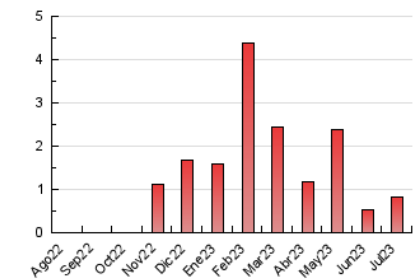

2. Secciones (Nacional)

	PAGINAS	%
HOME	122	14.75 %
RESTO	705	85.25 %

3. Por día del mes (Nacional)

Día	N. únicos	Visitas	Páginas	Día	N. únicos	Visitas	Páginas	Día	N. únicos	Visitas	Páginas
1	2	2	2	11	5	5	16	21	38	39	55
2	1	1	1	12	12	12	22	22	10	11	10
3	16	16	26	13	3	3	9	23	9	9	13
4	4	4	5	14	39	39	42	24	10	11	32
5	46	47	109	15	18	19	31	25	8	9	20
6	80	82	90	16	13	13	14	26	7	7	7
7	24	26	35	17	15	17	36	27	9	9	13
8	30	32	39	18	20	22	52	28	6	7	7
9	22	24	29	19	22	23	23	29	6	6	6
10	17	19	31	20	12	13	33	30	5	6	7
								31	7	10	12

4. Gráficas (Nacional)

4.1 Por día de la semana (promedio)

N. únicos / Visitas (x 100)

Páginas (x 100)

4.2 Por franja horaria (promedio)

Visitas_ (x 1000)

Páginas (x 1000)

4.3 Por meses

N. únicos / Visitas (x 1000)

Páginas (x 1000)

5. Observaciones

Este Medio Electrónico de Comunicación ha sido medido por la herramienta Google Analytics de Google (GA4)

6. Definiciones básicas (Para más información ver Normas Técnicas para el Control de los Medios Electrónicos de Comunicación)

Visita:

Una secuencia ininterrumpida de páginas servidas a un usuario válido. Si dicho usuario no realiza peticiones de páginas en un periodo de tiempo (30 min) la siguiente petición constituirá el inicio de una nueva visita.