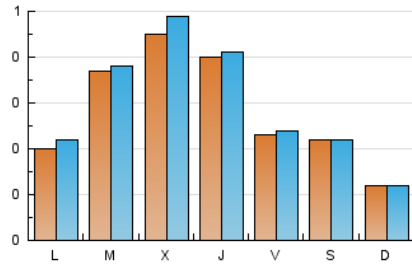

1. Cifras totales y promedios (Nacional)

MES - AÑO	NAVEGADORES UNICOS	VISITAS	PAGINAS
Abril - 2023	747	867	1.162
PROMEDIO DIARIO	28	29	39
PROMEDIO LUNES-VIERNES	33	35	47
PROMEDIO SABADO-DOMINGO	17	17	22
PAGINAS / VISITAS	1,34		
DURACION MEDIA VISITAS	0:00:50		
DURACION MEDIA PAGINAS	0:02:26		

2. Secciones (Nacional)

	PAGINAS	%
HOME	109	9.38 %
RESTO	1.053	90.62 %

3. Por día del mes (Nacional)

Día	N. únicos	Visitas	Páginas	Día	N. únicos	Visitas	Páginas	Día	N. únicos	Visitas	Páginas
1	45	47	58	11	12	12	16	21	56	59	70
2	22	23	30	12	42	42	51	22	40	41	48
3	38	38	49	13	68	68	76	23	19	19	20
4	33	34	50	14	17	17	21	24	22	28	48
5	9	9	19	15	11	11	13	25	17	17	34
6	7	7	17	16	4	4	4	26	18	20	34
7	9	9	11	17	10	10	10	27	18	18	33
8	7	8	27	18	87	89	131	28	9	9	15
9	5	5	5	19	112	124	142	29	5	5	5
10	11	11	13	20	67	72	101	30	11	11	11

4. Gráficas (Nacional)

4.1 Por día de la semana (promedio)

N. únicos / Visitas (x 100)

Páginas (x 100)

4.2 Por franja horaria (promedio)

Visitas_ (x 1000)

Páginas (x 1000)

4.3 Por meses