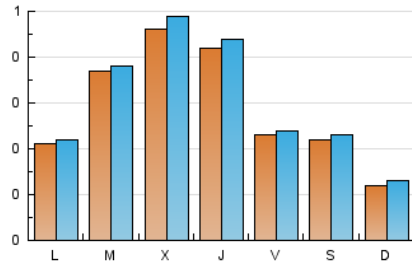

1. Cifras totales y promedios (Nacional e Internacional)

MES - AÑO	NAVEGADORES UNICOS	VISITAS	PAGINAS
Abril - 2023	764	886	1.185
PROMEDIO DIARIO	28	30	40
PROMEDIO LUNES-VIERNES	34	35	48
PROMEDIO SABADO-DOMINGO	17	18	23
PAGINAS / VISITAS	1,34		
DURACION MEDIA VISITAS	0:00:49		
DURACION MEDIA PAGINAS	0:02:25		

2. Secciones (Nacional e Internacional)

	PAGINAS	%
HOME	109	9.20 %
RESTO	1.076	90.80 %

3. Por día del mes (Nacional e Internacional)

Día	N. únicos	Visitas	Páginas	Día	N. únicos	Visitas	Páginas	Día	N. únicos	Visitas	Páginas
1	46	48	59	11	12	12	16	21	58	61	72
2	22	23	30	12	43	43	52	22	41	42	49
3	38	38	49	13	72	72	84	23	19	19	20
4	33	34	50	14	17	17	21	24	23	29	49
5	9	9	19	15	12	12	14	25	17	17	34
6	11	11	21	16	4	4	4	26	18	20	34
7	9	9	11	17	10	10	10	27	18	18	33
8	7	8	27	18	87	89	131	28	9	9	15
9	6	6	6	19	113	125	143	29	5	5	5
10	11	11	13	20	68	74	103	30	11	11	11

4. Gráficas (Nacional e Internacional)

4.1 Por día de la semana (promedio)

N. únicos / Visitas (x 100)

Páginas (x 100)

4.2 Por franja horaria (promedio)

Visitas_ (x 1000)

Páginas (x 1000)

4.3 Por meses