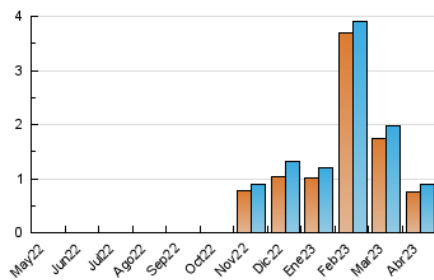

4.3 Por meses

N. únicos / Visitas (x 1000)