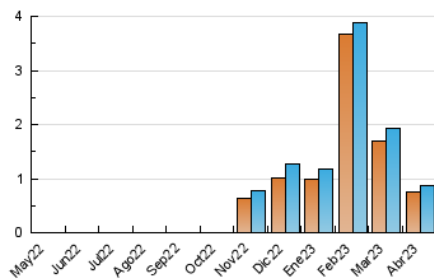

2. Secciones (Nacional)

	PAGINAS	%
HOME	109	9.38 %
RESTO	1.053	90.62 %

3. Por día del mes (Nacional)

Día	N. únicos	Visitas	Páginas	Día	N. únicos	Visitas	Páginas	Día	N. únicos	Visitas	Páginas
1	45	47	58	11	12	12	16	21	56	59	70
2	22	23	30	12	42	42	51	22	40	41	48
3	38	38	49	13	68	68	76	23	19	19	20
4	33	34	50	14	17	17	21	24	22	28	48
5	9	9	19	15	11	11	13	25	17	17	34
6	7	7	17	16	4	4	4	26	18	20	34
7	9	9	11	17	10	10	10	27	18	18	33
8	7	8	27	18	87	89	131	28	9	9	15
9	5	5	5	19	112	124	142	29	5	5	5
10	11	11	13	20	67	72	101	30	11	11	11

4. Gráficas (Nacional)

4.1 Por día de la semana (promedio)

N. únicos / Visitas (x 100)

Páginas (x 100)

4.2 Por franja horaria (promedio)

Visitas_ (x 1000)

Páginas (x 1000)

4.3 Por meses

N. únicos / Visitas (x 1000)

Páginas (x 1000)

5. Observaciones

Este Medio Electrónico de Comunicación ha sido medido por la herramienta Google Analytics de Google (Universal Analytics)

6. Definiciones básicas (Para más información ver Normas Técnicas para el Control de los Medios Electrónicos de Comunicación)

Visita:

Una secuencia ininterrumpida de páginas servidas a un usuario válido. Si dicho usuario no realiza peticiones de páginas en un periodo de tiempo (30 min) la siguiente petición constituirá el inicio de una nueva visita.