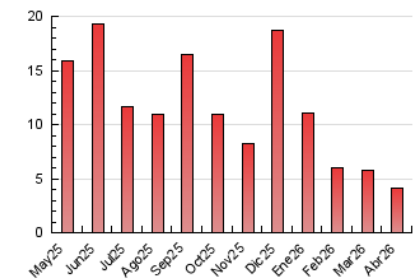

Páginas (x 1000)