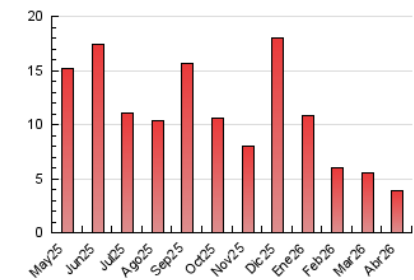

1. Cifras totales y promedios (Nacional)

MES - AÑO	NAVEGADORES UNICOS	VISITAS	PAGINAS
Abril - 2026	1.274	1.666	3.917
PROMEDIO DIARIO	50	56	131
PROMEDIO LUNES-VIERNES	60	67	161
PROMEDIO SABADO-DOMINGO	22	24	48
PAGINAS / VISITAS	2,35		
DURACION MEDIA VISITAS	0:02:12		
TIEMPO INTERACCIÓN MEDIO	0:00:29		

2. Secciones (Nacional)

	PAGINAS	%
HOME	896	22.87 %
RESTO	3.021	77.13 %

3. Por día del mes (Nacional)

Día	N. únicos	Visitas	Páginas	Día	N. únicos	Visitas	Páginas	Día	N. únicos	Visitas	Páginas
1	86	106	353	11	34	36	116	21	57	63	166
2	52	56	111	12	19	20	34	22	45	53	109
3	14	15	22	13	195	226	440	23	48	49	121
4	22	25	52	14	56	62	138	24	52	57	106
5	22	23	35	15	79	90	214	25	23	25	44
6	44	48	100	16	50	57	97	26	10	11	18
7	45	48	143	17	42	46	76	27	56	61	143
8	36	39	80	18	28	29	47	28	60	68	208
9	58	63	161	19	19	19	36	29	54	64	162
10	67	74	173	20	69	82	265	30	50	54	147

4. Gráficas (Nacional)

4.1 Por día de la semana (promedio)

N. únicos / Visitas (x 100)

Páginas (x 100)

4.2 Por franja horaria (promedio)

Visitas_ (x 1000)

Páginas (x 1000)

4.3 Por meses

N. únicos / Visitas (x 1000)

Páginas (x 1000)

5. Observaciones

Este Medio Electrónico de Comunicación ha sido medido por la herramienta Google Analytics de Google (GA4).

6. Definiciones básicas (Para más información ver Normas Técnicas para el Control de los Medios Electrónicos de Comunicación)