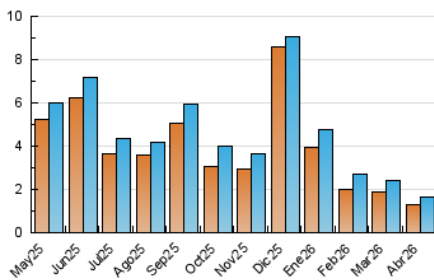

1. Cifras totales y promedios (Nacional)

MES - AÑO	NAVEGADORES UNICOS	VISITAS	PAGINAS
Abril - 2026	1.274	1.666	3.917
PROMEDIO DIARIO	50	56	131
PROMEDIO LUNES-VIERNES	60	67	161
PROMEDIO SABADO-DOMINGO	22	24	48
PAGINAS / VISITAS	2,35		
DURACION MEDIA VISITAS	0:02:12		
TIEMPO INTERACCIÓN MEDIO	0:00:29		

2. Secciones (Nacional)

	PAGINAS	%
HOME	896	22.87 %
RESTO	3.021	77.13 %

3. Por día del mes (Nacional)

Día	N. únicos	Visitas	Páginas	Día	N. únicos	Visitas	Páginas	Día	N. únicos	Visitas	Páginas
1	86	106	353	11	34	36	116	21	57	63	166
2	52	56	111	12	19	20	34	22	45	53	109
3	14	15	22	13	195	226	440	23	48	49	121
4	22	25	52	14	56	62	138	24	52	57	106
5	22	23	35	15	79	90	214	25	23	25	44
6	44	48	100	16	50	57	97	26	10	11	18
7	45	48	143	17	42	46	76	27	56	61	143
8	36	39	80	18	28	29	47	28	60	68	208
9	58	63	161	19	19	19	36	29	54	64	162
10	67	74	173	20	69	82	265	30	50	54	147

4. Gráficas (Nacional)

4.1 Por día de la semana (promedio)

N. únicos / Visitas (x 100)

Páginas (x 100)

4.2 Por franja horaria (promedio)

Visitas_ (x 1000)

Páginas (x 1000)

4.3 Por meses

N. únicos / Visitas (x 1000)

Páginas (x 1000)

5. Observaciones

Este Medio Electrónico de Comunicación ha sido medido por la herramienta Google Analytics de Google (GA4).

6. Definiciones básicas (Para más información ver Normas Técnicas para el Control de los Medios Electrónicos de Comunicación)