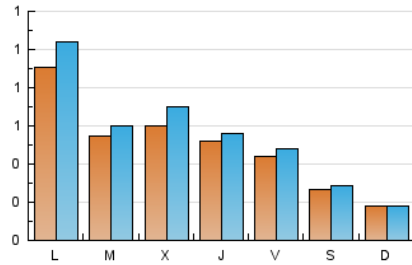

1. Cifras totales y promedios (Nacional)

MES - AÑO	NAVEGADORES UNICOS	VISITAS	PAGINAS
Abril - 2026	1.274	1.666	3.917
PROMEDIO DIARIO	50	56	131
PROMEDIO LUNES-VIERNES	60	67	161
PROMEDIO SABADO-DOMINGO	22	24	48
PAGINAS / VISITAS	2,35		
DURACION MEDIA VISITAS	0:02:12		
TIEMPO INTERACCIÓN MEDIO	0:00:29		

2. Secciones (Nacional)

	PAGINAS	%
HOME	896	22.87 %
RESTO	3.021	77.13 %

3. Por día del mes (Nacional)

Día	N. únicos	Visitas	Páginas	Día	N. únicos	Visitas	Páginas	Día	N. únicos	Visitas	Páginas
1	86	106	353	11	34	36	116	21	57	63	166
2	52	56	111	12	19	20	34	22	45	53	109
3	14	15	22	13	195	226	440	23	48	49	121
4	22	25	52	14	56	62	138	24	52	57	106
5	22	23	35	15	79	90	214	25	23	25	44
6	44	48	100	16	50	57	97	26	10	11	18
7	45	48	143	17	42	46	76	27	56	61	143
8	36	39	80	18	28	29	47	28	60	68	208
9	58	63	161	19	19	19	36	29	54	64	162
10	67	74	173	20	69	82	265	30	50	54	147

4. Gráficas (Nacional)

4.1 Por día de la semana (promedio)

N. únicos / Visitas (x 100)

Páginas (x 100)

4.2 Por franja horaria (promedio)

Visitas_ (x 1000)

Páginas (x 1000)

4.3 Por meses