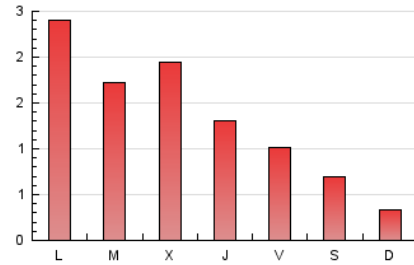

1. Cifras totales y promedios (Nacional e Internacional)

MES - AÑO	NAVEGADORES UNICOS	VISITAS	PAGINAS
Abril - 2026	1.349	1.760	4.080
PROMEDIO DIARIO	52	59	136
PROMEDIO LUNES-VIERNES	63	71	167
PROMEDIO SABADO-DOMINGO	24	26	51
PAGINAS / VISITAS	2,31		
DURACION MEDIA VISITAS	0:02:11		
TIEMPO INTERACCIÓN MEDIO	0:00:29		

2. Secciones (Nacional e Internacional)

	PAGINAS	%
HOME	966	23.68 %
RESTO	3.114	76.32 %

3. Por día del mes (Nacional e Internacional)

Día	N. únicos	Visitas	Páginas	Día	N. únicos	Visitas	Páginas	Día	N. únicos	Visitas	Páginas
1	91	111	359	11	36	39	120	21	60	67	185
2	52	56	111	12	20	21	35	22	51	60	128
3	14	15	22	13	199	230	444	23	51	52	124
4	22	25	52	14	60	66	142	24	55	61	112
5	26	27	40	15	80	91	215	25	26	33	53
6	45	49	101	16	52	59	99	26	11	15	21
7	47	50	146	17	44	48	78	27	57	64	148
8	38	41	82	18	30	31	49	28	64	72	215
9	59	64	163	19	19	19	36	29	64	74	191
10	74	81	191	20	70	83	266	30	55	59	152

4. Gráficas (Nacional e Internacional)

4.1 Por día de la semana (promedio)

N. únicos / Visitas (x 100)

Páginas (x 100)

4.2 Por franja horaria (promedio)

Visitas_ (x 1000)

Páginas (x 1000)

4.3 Por meses