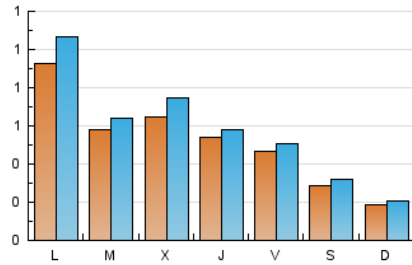

1. Cifras totales y promedios (Nacional e Internacional)

MES - AÑO	NAVEGADORES UNICOS	VISITAS	PAGINAS
Abril - 2026	1.349	1.760	4.080
PROMEDIO DIARIO	52	59	136
PROMEDIO LUNES-VIERNES	63	71	167
PROMEDIO SABADO-DOMINGO	24	26	51
PAGINAS / VISITAS	2,31		
DURACION MEDIA VISITAS	0:02:11		
TIEMPO INTERACCIÓN MEDIO	0:00:29		

2. Secciones (Nacional e Internacional)

	PAGINAS	%
HOME	966	23.68 %
RESTO	3.114	76.32 %

3. Por día del mes (Nacional e Internacional)

Día	N. únicos	Visitas	Páginas	Día	N. únicos	Visitas	Páginas	Día	N. únicos	Visitas	Páginas
1	91	111	359	11	36	39	120	21	60	67	185
2	52	56	111	12	20	21	35	22	51	60	128
3	14	15	22	13	199	230	444	23	51	52	124
4	22	25	52	14	60	66	142	24	55	61	112
5	26	27	40	15	80	91	215	25	26	33	53
6	45	49	101	16	52	59	99	26	11	15	21
7	47	50	146	17	44	48	78	27	57	64	148
8	38	41	82	18	30	31	49	28	64	72	215
9	59	64	163	19	19	19	36	29	64	74	191
10	74	81	191	20	70	83	266	30	55	59	152

4. Gráficas (Nacional e Internacional)

4.1 Por día de la semana (promedio)

N. únicos / Visitas (x 100)

Páginas (x 100)

4.2 Por franja horaria (promedio)

Visitas_ (x 1000)

Páginas (x 1000)

4.3 Por meses