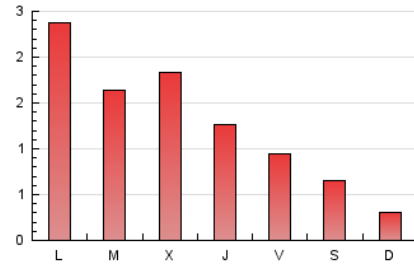

1. Cifras totales y promedios (Nacional)

MES - AÑO	NAVEGADORES UNICOS	VISITAS	PAGINAS
Abril - 2026	1.274	1.666	3.917
PROMEDIO DIARIO	50	56	131
PROMEDIO LUNES-VIERNES	60	67	161
PROMEDIO SABADO-DOMINGO	22	24	48
PAGINAS / VISITAS	2,35		
DURACION MEDIA VISITAS	0:02:12		
TIEMPO INTERACCIÓN MEDIO	0:00:29		

2. Secciones (Nacional)

	PAGINAS	%
HOME	896	22.87 %
RESTO	3.021	77.13 %

3. Por día del mes (Nacional)

Día	N. únicos	Visitas	Páginas	Día	N. únicos	Visitas	Páginas	Día	N. únicos	Visitas	Páginas
1	86	106	353	11	34	36	116	21	57	63	166
2	52	56	111	12	19	20	34	22	45	53	109
3	14	15	22	13	195	226	440	23	48	49	121
4	22	25	52	14	56	62	138	24	52	57	106
5	22	23	35	15	79	90	214	25	23	25	44
6	44	48	100	16	50	57	97	26	10	11	18
7	45	48	143	17	42	46	76	27	56	61	143
8	36	39	80	18	28	29	47	28	60	68	208
9	58	63	161	19	19	19	36	29	54	64	162
10	67	74	173	20	69	82	265	30	50	54	147

4. Gráficas (Nacional)

4.1 Por día de la semana (promedio)

N. únicos / Visitas (x 100)

Páginas (x 100)

4.2 Por franja horaria (promedio)

Visitas_ (x 1000)

Páginas (x 1000)

4.3 Por meses