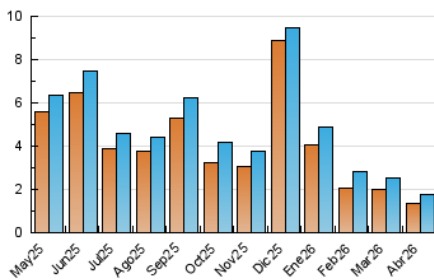

4.3 Por meses

N. únicos / Visitas (x 1000)