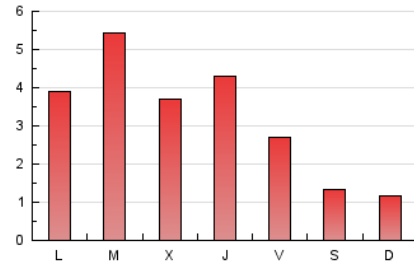

1. Cifras totales y promedios (Nacional e Internacional)

MES - AÑO	NAVEGADORES UNICOS	VISITAS	PAGINAS
Abril - 2023	4.553	6.152	9.262
PROMEDIO DIARIO	178	205	309
PROMEDIO LUNES-VIERNES	224	260	400
PROMEDIO SABADO-DOMINGO	87	95	125
PAGINAS / VISITAS	1,51		
DURACION MEDIA VISITAS	0:00:29		
DURACION MEDIA PAGINAS	0:00:00		

2. Secciones (Nacional e Internacional)

	PAGINAS	%
HOME	1.013	10.94 %
RESTO	8.249	89.06 %

3. Por día del mes (Nacional e Internacional)

Día	N. únicos	Visitas	Páginas	Día	N. únicos	Visitas	Páginas	Día	N. únicos	Visitas	Páginas
1	70	74	93	11	148	177	341	21	174	215	350
2	70	72	78	12	150	171	234	22	91	104	138
3	120	150	251	13	231	276	495	23	93	104	131
4	140	167	290	14	226	268	381	24	229	273	586
5	166	199	355	15	127	136	182	25	549	594	804
6	67	72	75	16	111	119	149	26	336	400	565
7	54	57	61	17	232	262	425	27	241	293	496
8	46	48	57	18	511	569	736	28	164	202	282
9	48	53	65	19	189	220	326	29	115	129	198
10	127	157	299	20	425	479	656	30	101	112	163

4. Gráficas (Nacional e Internacional)

4.1 Por día de la semana (promedio)

N. únicos / Visitas (x 100)

Páginas (x 100)

4.2 Por franja horaria (promedio)

Visitas_ (x 1000)

Páginas (x 1000)

4.3 Por meses