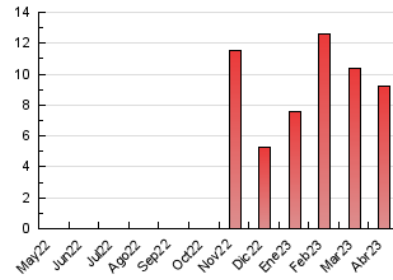

Páginas (x 1000)