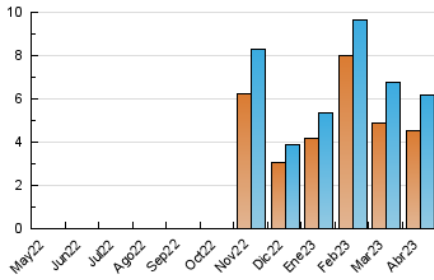

4.2 Por franja horaria (promedio)

Visitas_ (x 1000)

Páginas (x 1000)

4.3 Por meses

N. únicos / Visitas (x 1000)