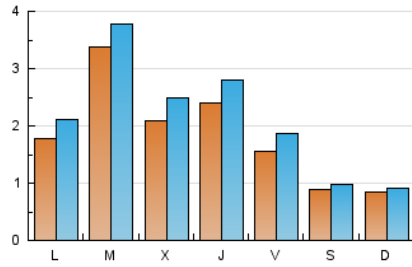

1. Cifras totales y promedios (Nacional e Internacional)

MES - AÑO	NAVEGADORES UNICOS	VISITAS	PAGINAS
Abril - 2023	4.553	6.152	9.262
PROMEDIO DIARIO	178	205	309
PROMEDIO LUNES-VIERNES	224	260	400
PROMEDIO SABADO-DOMINGO	87	95	125
PAGINAS / VISITAS	1,51		
DURACION MEDIA VISITAS	0:00:29		
DURACION MEDIA PAGINAS	0:00:00		

2. Secciones (Nacional e Internacional)

	PAGINAS	%
HOME	1.013	10.94 %
RESTO	8.249	89.06 %

3. Por día del mes (Nacional e Internacional)

Día	N. únicos	Visitas	Páginas	Día	N. únicos	Visitas	Páginas	Día	N. únicos	Visitas	Páginas
1	70	74	93	11	148	177	341	21	174	215	350
2	70	72	78	12	150	171	234	22	91	104	138
3	120	150	251	13	231	276	495	23	93	104	131
4	140	167	290	14	226	268	381	24	229	273	586
5	166	199	355	15	127	136	182	25	549	594	804
6	67	72	75	16	111	119	149	26	336	400	565
7	54	57	61	17	232	262	425	27	241	293	496
8	46	48	57	18	511	569	736	28	164	202	282
9	48	53	65	19	189	220	326	29	115	129	198
10	127	157	299	20	425	479	656	30	101	112	163

4. Gráficas (Nacional e Internacional)

4.1 Por día de la semana (promedio)

N. únicos / Visitas (x 100)

Páginas (x 100)

4.2 Por franja horaria (promedio)

Visitas_ (x 1000)

Páginas (x 1000)

4.3 Por meses