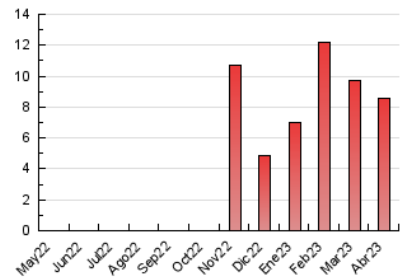

2. Secciones (Nacional)

	PAGINAS	%
HOME	823	9.59 %
RESTO	7.762	90.41 %

3. Por día del mes (Nacional)

Día	N. únicos	Visitas	Páginas	Día	N. únicos	Visitas	Páginas	Día	N. únicos	Visitas	Páginas
1	58	62	80	11	130	159	321	21	161	202	308
2	60	62	69	12	135	156	219	22	84	96	130
3	100	128	228	13	191	237	457	23	80	91	117
4	119	146	263	14	198	238	352	24	195	239	548
5	141	174	327	15	113	121	167	25	512	557	765
6	53	58	61	16	105	113	143	26	303	367	527
7	46	49	53	17	195	225	382	27	216	268	471
8	40	42	51	18	473	527	686	28	141	179	259
9	43	48	60	19	167	198	304	29	101	114	181
10	114	144	286	20	395	449	623	30	89	100	147

4. Gráficas (Nacional)

4.1 Por día de la semana (promedio)

N. únicos / Visitas (x 100)

Páginas (x 100)

4.2 Por franja horaria (promedio)

Visitas_ (x 1000)

Páginas (x 1000)

4.3 Por meses

N. únicos / Visitas (x 1000)

Páginas (x 1000)

5. Observaciones

Este Medio Electrónico de Comunicación ha sido medido por la herramienta Google Analytics de Google (GA4)

6. Definiciones básicas (Para más información ver Normas Técnicas para el Control de los Medios Electrónicos de Comunicación)

Visita:

Una secuencia ininterrumpida de páginas servidas a un usuario válido. Si dicho usuario no realiza peticiones de páginas en un periodo de tiempo (30 min) la siguiente petición constituirá el inicio de una nueva visita.