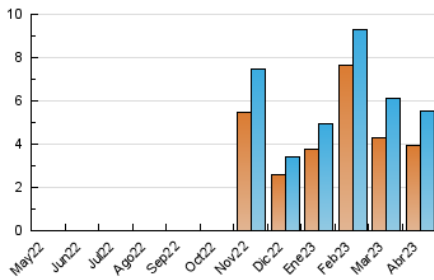

2. Secciones (Nacional)

	PAGINAS	%
HOME	823	9.59 %
RESTO	7.762	90.41 %

3. Por día del mes (Nacional)

Día	N. únicos	Visitas	Páginas	Día	N. únicos	Visitas	Páginas	Día	N. únicos	Visitas	Páginas
1	58	62	80	11	130	159	321	21	161	202	308
2	60	62	69	12	135	156	219	22	84	96	130
3	100	128	228	13	191	237	457	23	80	91	117
4	119	146	263	14	198	238	352	24	195	239	548
5	141	174	327	15	113	121	167	25	512	557	765
6	53	58	61	16	105	113	143	26	303	367	527
7	46	49	53	17	195	225	382	27	216	268	471
8	40	42	51	18	473	527	686	28	141	179	259
9	43	48	60	19	167	198	304	29	101	114	181
10	114	144	286	20	395	449	623	30	89	100	147

4. Gráficas (Nacional)

4.1 Por día de la semana (promedio)

N. únicos / Visitas (x 100)

Páginas (x 100)

4.2 Por franja horaria (promedio)

Visitas_ (x 1000)

Páginas (x 1000)

4.3 Por meses

N. únicos / Visitas (x 1000)

Páginas (x 1000)

5. Observaciones

Este Medio Electrónico de Comunicación ha sido medido por la herramienta Google Analytics de Google (GA4)

6. Definiciones básicas (Para más información ver Normas Técnicas para el Control de los Medios Electrónicos de Comunicación)

Visita:

Una secuencia ininterrumpida de páginas servidas a un usuario válido. Si dicho usuario no realiza peticiones de páginas en un periodo de tiempo (30 min) la siguiente petición constituirá el inicio de una nueva visita.