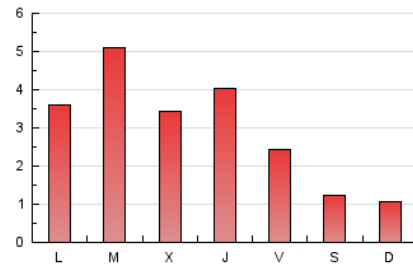

1. Cifras totales y promedios (Nacional)

MES - AÑO	NAVEGADORES UNICOS	VISITAS	PAGINAS
Abril - 2023	3.968	5.549	8.585
PROMEDIO DIARIO	159	185	286
PROMEDIO LUNES-VIERNES	199	235	372
PROMEDIO SABADO-DOMINGO	77	85	115
PAGINAS / VISITAS	1,55		
DURACION MEDIA VISITAS	0:00:31		
DURACION MEDIA PAGINAS	0:00:00		

2. Secciones (Nacional)

	PAGINAS	%
HOME	823	9.59 %
RESTO	7.762	90.41 %

3. Por día del mes (Nacional)

Día	N. únicos	Visitas	Páginas	Día	N. únicos	Visitas	Páginas	Día	N. únicos	Visitas	Páginas
1	58	62	80	11	130	159	321	21	161	202	308
2	60	62	69	12	135	156	219	22	84	96	130
3	100	128	228	13	191	237	457	23	80	91	117
4	119	146	263	14	198	238	352	24	195	239	548
5	141	174	327	15	113	121	167	25	512	557	765
6	53	58	61	16	105	113	143	26	303	367	527
7	46	49	53	17	195	225	382	27	216	268	471
8	40	42	51	18	473	527	686	28	141	179	259
9	43	48	60	19	167	198	304	29	101	114	181
10	114	144	286	20	395	449	623	30	89	100	147

4. Gráficas (Nacional)

4.1 Por día de la semana (promedio)

N. únicos / Visitas (x 100)

Páginas (x 100)

4.2 Por franja horaria (promedio)

Visitas_ (x 1000)

Páginas (x 1000)

4.3 Por meses