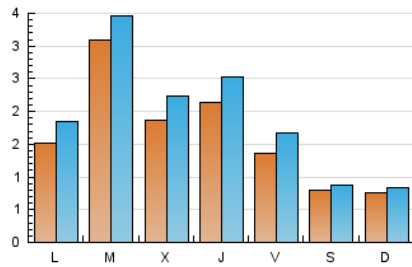

1. Cifras totales y promedios (Nacional)

MES - AÑO	NAVEGADORES UNICOS	VISITAS	PAGINAS
Abril - 2023	3.968	5.549	8.585
PROMEDIO DIARIO	159	185	286
PROMEDIO LUNES-VIERNES	199	235	372
PROMEDIO SABADO-DOMINGO	77	85	115
PAGINAS / VISITAS	1,55		
DURACION MEDIA VISITAS	0:00:31		
DURACION MEDIA PAGINAS	0:00:00		

2. Secciones (Nacional)

	PAGINAS	%
HOME	823	9.59 %
RESTO	7.762	90.41 %

3. Por día del mes (Nacional)

Día	N. únicos	Visitas	Páginas	Día	N. únicos	Visitas	Páginas	Día	N. únicos	Visitas	Páginas
1	58	62	80	11	130	159	321	21	161	202	308
2	60	62	69	12	135	156	219	22	84	96	130
3	100	128	228	13	191	237	457	23	80	91	117
4	119	146	263	14	198	238	352	24	195	239	548
5	141	174	327	15	113	121	167	25	512	557	765
6	53	58	61	16	105	113	143	26	303	367	527
7	46	49	53	17	195	225	382	27	216	268	471
8	40	42	51	18	473	527	686	28	141	179	259
9	43	48	60	19	167	198	304	29	101	114	181
10	114	144	286	20	395	449	623	30	89	100	147

4. Gráficas (Nacional)

4.1 Por día de la semana (promedio)

N. únicos / Visitas (x 100)

Páginas (x 100)

4.2 Por franja horaria (promedio)

Visitas_ (x 1000)

Páginas (x 1000)

4.3 Por meses