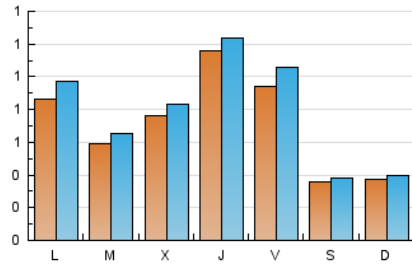

1. Cifras totales y promedios (Nacional)

MES - AÑO	NAVEGADORES UNICOS	VISITAS	PAGINAS
Marzo - 2026	1.897	2.411	5.575
PROMEDIO DIARIO	71	78	180
PROMEDIO LUNES-VIERNES	85	94	223
PROMEDIO SABADO-DOMINGO	37	39	75
PAGINAS / VISITAS	2,31		
DURACION MEDIA VISITAS	0:01:56		
TIEMPO INTERACCIÓN MEDIO	0:00:27		

2. Secciones (Nacional)

	PAGINAS	%
HOME	1.260	22.60 %
RESTO	4.315	77.40 %

3. Por día del mes (Nacional)

Día	N. únicos	Visitas	Páginas	Día	N. únicos	Visitas	Páginas	Día	N. únicos	Visitas	Páginas
1	32	37	58	11	70	78	159	21	47	51	108
2	94	101	244	12	245	258	548	22	41	42	107
3	53	57	109	13	192	213	448	23	127	144	322
4	102	109	221	14	33	33	49	24	65	68	158
5	76	81	258	15	41	43	65	25	45	47	109
6	71	83	187	16	47	53	165	26	86	94	220
7	39	41	67	17	76	84	238	27	53	59	114
8	50	54	126	18	86	98	245	28	24	25	38
9	78	91	203	19	58	64	247	29	23	25	55
10	53	59	126	20	59	68	252	30	85	94	193
								31	49	55	136

4. Gráficas (Nacional)

4.1 Por día de la semana (promedio)

N. únicos / Visitas (x 100)

Páginas (x 100)

4.2 Por franja horaria (promedio)

Visitas_ (x 1000)

Páginas (x 1000)

4.3 Por meses