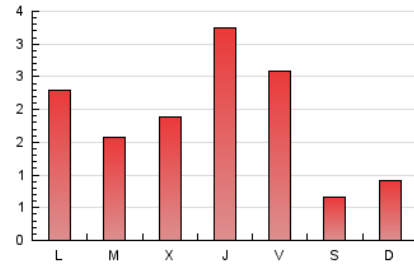

1. Cifras totales y promedios (Nacional e Internacional)

MES - AÑO	NAVEGADORES UNICOS	VISITAS	PAGINAS
Marzo - 2026	2.001	2.522	5.745
PROMEDIO DIARIO	74	81	185
PROMEDIO LUNES-VIERNES	89	98	228
PROMEDIO SABADO-DOMINGO	39	41	80
PAGINAS / VISITAS	2,28		
DURACION MEDIA VISITAS	0:01:53		
TIEMPO INTERACCIÓN MEDIO	0:00:26		

2. Secciones (Nacional e Internacional)

	PAGINAS	%
HOME	1.302	22.66 %
RESTO	4.443	77.34 %

3. Por día del mes (Nacional e Internacional)

Día	N. únicos	Visitas	Páginas	Día	N. únicos	Visitas	Páginas	Día	N. únicos	Visitas	Páginas
1	33	38	59	11	71	80	161	21	47	51	108
2	98	105	249	12	251	264	560	22	42	43	132
3	61	65	118	13	199	220	465	23	130	147	326
4	108	115	229	14	33	33	49	24	67	71	160
5	81	86	264	15	45	47	69	25	48	50	113
6	83	95	199	16	50	56	171	26	88	96	222
7	42	44	70	17	76	84	238	27	54	60	120
8	55	59	132	18	89	101	250	28	27	28	41
9	82	95	207	19	60	66	249	29	28	30	61
10	53	59	126	20	60	69	253	30	90	100	198
								31	57	64	146

4. Gráficas (Nacional e Internacional)

4.1 Por día de la semana (promedio)

N. únicos / Visitas (x 100)

Páginas (x 100)

4.2 Por franja horaria (promedio)

Visitas_ (x 1000)

Páginas (x 1000)

4.3 Por meses