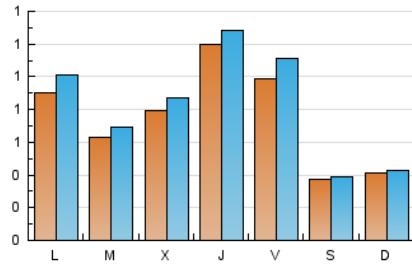

1. Cifras totales y promedios (Nacional e Internacional)

MES - AÑO	NAVEGADORES UNICOS	VISITAS	PAGINAS
Marzo - 2026	2.001	2.522	5.745
PROMEDIO DIARIO	74	81	185
PROMEDIO LUNES-VIERNES	89	98	228
PROMEDIO SABADO-DOMINGO	39	41	80
PAGINAS / VISITAS	2,28		
DURACION MEDIA VISITAS	0:01:53		
TIEMPO INTERACCIÓN MEDIO	0:00:26		

2. Secciones (Nacional e Internacional)

	PAGINAS	%
HOME	1.302	22.66 %
RESTO	4.443	77.34 %

3. Por día del mes (Nacional e Internacional)

Día	N. únicos	Visitas	Páginas	Día	N. únicos	Visitas	Páginas	Día	N. únicos	Visitas	Páginas
1	33	38	59	11	71	80	161	21	47	51	108
2	98	105	249	12	251	264	560	22	42	43	132
3	61	65	118	13	199	220	465	23	130	147	326
4	108	115	229	14	33	33	49	24	67	71	160
5	81	86	264	15	45	47	69	25	48	50	113
6	83	95	199	16	50	56	171	26	88	96	222
7	42	44	70	17	76	84	238	27	54	60	120
8	55	59	132	18	89	101	250	28	27	28	41
9	82	95	207	19	60	66	249	29	28	30	61
10	53	59	126	20	60	69	253	30	90	100	198
								31	57	64	146

4. Gráficas (Nacional e Internacional)

4.1 Por día de la semana (promedio)

N. únicos / Visitas (x 100)

Páginas (x 100)

4.2 Por franja horaria (promedio)

Visitas_ (x 1000)

Páginas (x 1000)

4.3 Por meses