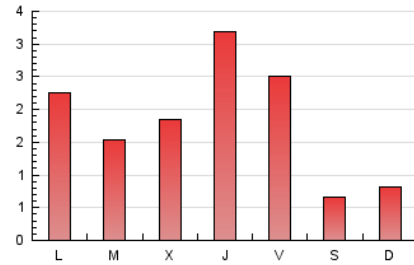

1. Cifras totales y promedios (Nacional)

MES - AÑO	NAVEGADORES UNICOS	VISITAS	PAGINAS
Marzo - 2026	1.897	2.411	5.575
PROMEDIO DIARIO	71	78	180
PROMEDIO LUNES-VIERNES	85	94	223
PROMEDIO SABADO-DOMINGO	37	39	75
PAGINAS / VISITAS	2,31		
DURACION MEDIA VISITAS	0:01:56		
TIEMPO INTERACCIÓN MEDIO	0:00:27		

2. Secciones (Nacional)

	PAGINAS	%
HOME	1.260	22.60 %
RESTO	4.315	77.40 %

3. Por día del mes (Nacional)

Día	N. únicos	Visitas	Páginas	Día	N. únicos	Visitas	Páginas	Día	N. únicos	Visitas	Páginas
1	32	37	58	11	70	78	159	21	47	51	108
2	94	101	244	12	245	258	548	22	41	42	107
3	53	57	109	13	192	213	448	23	127	144	322
4	102	109	221	14	33	33	49	24	65	68	158
5	76	81	258	15	41	43	65	25	45	47	109
6	71	83	187	16	47	53	165	26	86	94	220
7	39	41	67	17	76	84	238	27	53	59	114
8	50	54	126	18	86	98	245	28	24	25	38
9	78	91	203	19	58	64	247	29	23	25	55
10	53	59	126	20	59	68	252	30	85	94	193
								31	49	55	136

4. Gráficas (Nacional)

4.1 Por día de la semana (promedio)

N. únicos / Visitas (x 100)

Páginas (x 100)

4.2 Por franja horaria (promedio)

Visitas_ (x 1000)

Páginas (x 1000)

4.3 Por meses