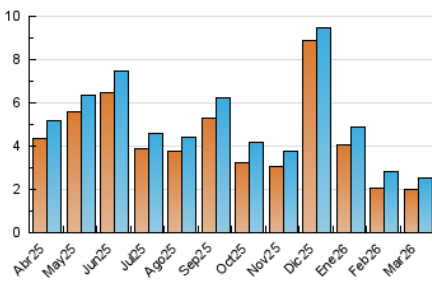

4.3 Por meses

N. únicos / Visitas (x 1000)