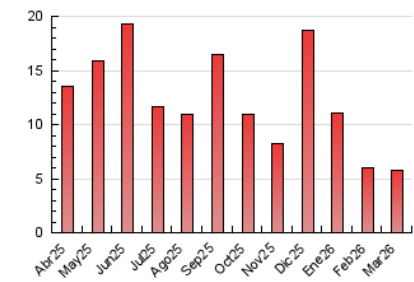

Páginas (x 1000)