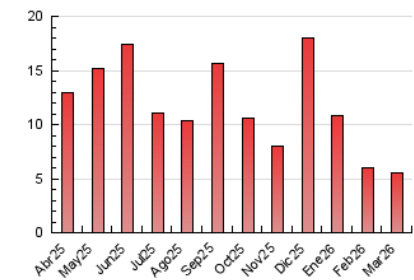

1. Cifras totales y promedios (Nacional)

MES - AÑO	NAVEGADORES UNICOS	VISITAS	PAGINAS
Marzo - 2026	1.897	2.411	5.575
PROMEDIO DIARIO	71	78	180
PROMEDIO LUNES-VIERNES	85	94	223
PROMEDIO SABADO-DOMINGO	37	39	75
PAGINAS / VISITAS	2,31		
DURACION MEDIA VISITAS	0:01:56		
TIEMPO INTERACCIÓN MEDIO	0:00:27		

2. Secciones (Nacional)

	PAGINAS	%
HOME	1.260	22.60 %
RESTO	4.315	77.40 %

3. Por día del mes (Nacional)

Día	N. únicos	Visitas	Páginas	Día	N. únicos	Visitas	Páginas	Día	N. únicos	Visitas	Páginas
1	32	37	58	11	70	78	159	21	47	51	108
2	94	101	244	12	245	258	548	22	41	42	107
3	53	57	109	13	192	213	448	23	127	144	322
4	102	109	221	14	33	33	49	24	65	68	158
5	76	81	258	15	41	43	65	25	45	47	109
6	71	83	187	16	47	53	165	26	86	94	220
7	39	41	67	17	76	84	238	27	53	59	114
8	50	54	126	18	86	98	245	28	24	25	38
9	78	91	203	19	58	64	247	29	23	25	55
10	53	59	126	20	59	68	252	30	85	94	193
								31	49	55	136

4. Gráficas (Nacional)

4.1 Por día de la semana (promedio)

N. únicos / Visitas (x 100)

Páginas (x 100)

4.2 Por franja horaria (promedio)

Visitas_ (x 1000)

Páginas (x 1000)

4.3 Por meses

N. únicos / Visitas (x 1000)

Páginas (x 1000)

5. Observaciones

Este Medio Electrónico de Comunicación ha sido medido por la herramienta Google Analytics de Google (GA4).

6. Definiciones básicas (Para más información ver Normas Técnicas para el Control de los Medios Electrónicos de Comunicación)