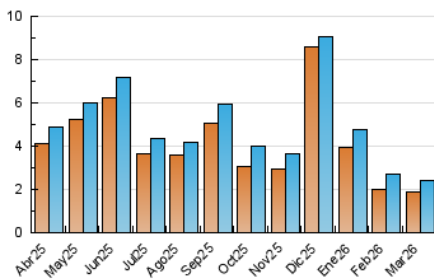

1. Cifras totales y promedios (Nacional)

MES - AÑO	NAVEGADORES UNICOS	VISITAS	PAGINAS
Marzo - 2026	1.897	2.411	5.575
PROMEDIO DIARIO	71	78	180
PROMEDIO LUNES-VIERNES	85	94	223
PROMEDIO SABADO-DOMINGO	37	39	75
PAGINAS / VISITAS	2,31		
DURACION MEDIA VISITAS	0:01:56		
TIEMPO INTERACCIÓN MEDIO	0:00:27		

2. Secciones (Nacional)

	PAGINAS	%
HOME	1.260	22.60 %
RESTO	4.315	77.40 %

3. Por día del mes (Nacional)

Día	N. únicos	Visitas	Páginas	Día	N. únicos	Visitas	Páginas	Día	N. únicos	Visitas	Páginas
1	32	37	58	11	70	78	159	21	47	51	108
2	94	101	244	12	245	258	548	22	41	42	107
3	53	57	109	13	192	213	448	23	127	144	322
4	102	109	221	14	33	33	49	24	65	68	158
5	76	81	258	15	41	43	65	25	45	47	109
6	71	83	187	16	47	53	165	26	86	94	220
7	39	41	67	17	76	84	238	27	53	59	114
8	50	54	126	18	86	98	245	28	24	25	38
9	78	91	203	19	58	64	247	29	23	25	55
10	53	59	126	20	59	68	252	30	85	94	193
								31	49	55	136

4. Gráficas (Nacional)

4.1 Por día de la semana (promedio)

N. únicos / Visitas (x 100)

Páginas (x 100)

4.2 Por franja horaria (promedio)

Visitas_ (x 1000)

Páginas (x 1000)

4.3 Por meses

N. únicos / Visitas (x 1000)

Páginas (x 1000)

5. Observaciones

Este Medio Electrónico de Comunicación ha sido medido por la herramienta Google Analytics de Google (GA4).

6. Definiciones básicas (Para más información ver Normas Técnicas para el Control de los Medios Electrónicos de Comunicación)