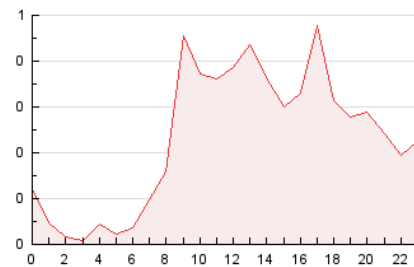

2. Secciones (Nacional)

	PAGINAS	%
HOME	1.260	22.60 %
RESTO	4.315	77.40 %

3. Por día del mes (Nacional)

Día	N. únicos	Visitas	Páginas	Día	N. únicos	Visitas	Páginas	Día	N. únicos	Visitas	Páginas
1	32	37	58	11	70	78	159	21	47	51	108
2	94	101	244	12	245	258	548	22	41	42	107
3	53	57	109	13	192	213	448	23	127	144	322
4	102	109	221	14	33	33	49	24	65	68	158
5	76	81	258	15	41	43	65	25	45	47	109
6	71	83	187	16	47	53	165	26	86	94	220
7	39	41	67	17	76	84	238	27	53	59	114
8	50	54	126	18	86	98	245	28	24	25	38
9	78	91	203	19	58	64	247	29	23	25	55
10	53	59	126	20	59	68	252	30	85	94	193
								31	49	55	136

4. Gráficas (Nacional)

4.1 Por día de la semana (promedio)

N. únicos / Visitas (x 100)

Páginas (x 100)

4.2 Por franja horaria (promedio)

Visitas_ (x 1000)

Páginas (x 1000)

4.3 Por meses

N. únicos / Visitas (x 1000)

Páginas (x 1000)

5. Observaciones

Este Medio Electrónico de Comunicación ha sido medido por la herramienta Google Analytics de Google (GA4).

6. Definiciones básicas (Para más información ver Normas Técnicas para el Control de los Medios Electrónicos de Comunicación)