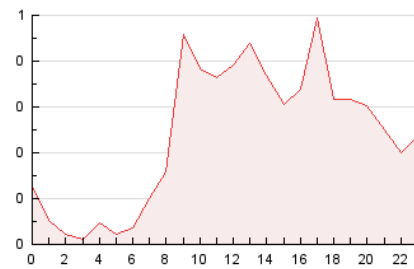

2. Secciones (Nacional e Internacional)

	PAGINAS	%
HOME	1.302	22.66 %
RESTO	4.443	77.34 %

3. Por día del mes (Nacional e Internacional)

Día	N. únicos	Visitas	Páginas	Día	N. únicos	Visitas	Páginas	Día	N. únicos	Visitas	Páginas
1	33	38	59	11	71	80	161	21	47	51	108
2	98	105	249	12	251	264	560	22	42	43	132
3	61	65	118	13	199	220	465	23	130	147	326
4	108	115	229	14	33	33	49	24	67	71	160
5	81	86	264	15	45	47	69	25	48	50	113
6	83	95	199	16	50	56	171	26	88	96	222
7	42	44	70	17	76	84	238	27	54	60	120
8	55	59	132	18	89	101	250	28	27	28	41
9	82	95	207	19	60	66	249	29	28	30	61
10	53	59	126	20	60	69	253	30	90	100	198
								31	57	64	146

4. Gráficas (Nacional e Internacional)

4.1 Por día de la semana (promedio)

N. únicos / Visitas (x 100)

Páginas (x 100)

4.2 Por franja horaria (promedio)

Visitas_ (x 1000)

Páginas (x 1000)

4.3 Por meses