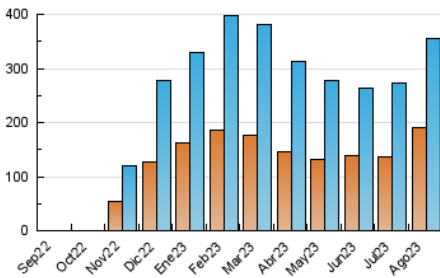

SALAMANCAHOY

1. Cifras totales y promedios (Nacional)

MES - AÑO	NAVEGADORES UNICOS	VISITAS	PAGINAS
Agosto - 2023	190.831	354.859	755.424
PROMEDIO DIARIO	9.827	11.447	24.369
PROMEDIO LUNES-VIERNES	9.374	11.029	24.264
PROMEDIO SABADO-DOMINGO	11.130	12.650	24.669
PAGINAS / VISITAS	2,13		
DURACION MEDIA VISITAS	0:02:19		
TIEMPO INTERACCIÓN MEDIO	0:01:06		

2. Secciones (Nacional)

	PAGINAS	%
HOME	181.793	24.07 %
RESTO	573.631	75.93 %

3. Por día del mes (Nacional)

Día	N. únicos	Visitas	Páginas	Día	N. únicos	Visitas	Páginas	Día	N. únicos	Visitas	Páginas
1	7.946	9.728	25.157	11	4.428	5.442	13.983	21	6.968	7.967	21.717
2	13.997	16.254	29.486	12	4.868	5.827	13.968	22	7.923	9.688	24.536
3	7.710	8.680	17.940	13	5.593	6.583	16.460	23	8.928	10.758	24.129
4	6.541	7.755	18.755	14	7.187	8.486	20.529	24	8.490	9.874	21.788
5	11.377	12.840	23.198	15	12.342	14.294	26.356	25	10.331	12.368	23.185
6	13.045	14.725	25.661	16	24.979	27.199	43.414	26	7.972	9.595	19.563
7	9.099	10.606	26.651	17	13.022	15.128	26.681	27	8.630	10.373	20.264
8	5.637	6.890	18.203	18	16.984	19.638	35.400	28	9.313	11.227	23.649
9	4.973	6.147	17.865	19	25.431	27.314	48.881	29	8.936	11.124	28.918
10	4.957	6.078	17.252	20	12.122	13.939	29.354	30	8.012	9.808	28.810
								31	6.895	8.524	23.671

4. Gráficas (Nacional)

4.1 Por día de la semana (promedio)

N. únicos / Visitas (x 100)

Páginas (x 100)

4.2 Por franja horaria (promedio)

Visitas_ (x 1000)

Páginas (x 1000)

4.3 Por meses

N. únicos / Visitas (x 1000)

Páginas (x 1000)

5. Observaciones

Este Medio Electrónico de Comunicación ha sido medido por la herramienta Google Analytics de Google (GA4)

6. Definiciones básicas (Para más información ver Normas Técnicas para el Control de los Medios Electrónicos de Comunicación)