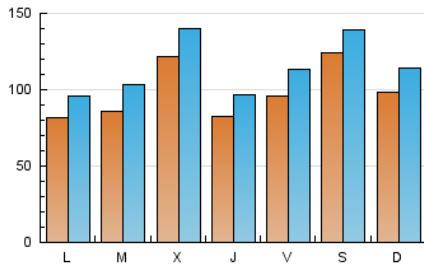

SALAMANCAHOY

1. Cifras totales y promedios (Nacional)

MES - AÑO	NAVEGADORES UNICOS	VISITAS	PAGINAS
Agosto - 2023	190.831	354.859	755.424
PROMEDIO DIARIO	9.827	11.447	24.369
PROMEDIO LUNES-VIERNES	9.374	11.029	24.264
PROMEDIO SABADO-DOMINGO	11.130	12.650	24.669
PAGINAS / VISITAS	2,13		
DURACION MEDIA VISITAS	0:02:19		
TIEMPO INTERACCIÓN MEDIO	0:01:06		

2. Secciones (Nacional)

	PAGINAS	%
HOME	181.793	24.07 %
RESTO	573.631	75.93 %

3. Por día del mes (Nacional)

Día	N. únicos	Visitas	Páginas	Día	N. únicos	Visitas	Páginas	Día	N. únicos	Visitas	Páginas
1	7.946	9.728	25.157	11	4.428	5.442	13.983	21	6.968	7.967	21.717
2	13.997	16.254	29.486	12	4.868	5.827	13.968	22	7.923	9.688	24.536
3	7.710	8.680	17.940	13	5.593	6.583	16.460	23	8.928	10.758	24.129
4	6.541	7.755	18.755	14	7.187	8.486	20.529	24	8.490	9.874	21.788
5	11.377	12.840	23.198	15	12.342	14.294	26.356	25	10.331	12.368	23.185
6	13.045	14.725	25.661	16	24.979	27.199	43.414	26	7.972	9.595	19.563
7	9.099	10.606	26.651	17	13.022	15.128	26.681	27	8.630	10.373	20.264
8	5.637	6.890	18.203	18	16.984	19.638	35.400	28	9.313	11.227	23.649
9	4.973	6.147	17.865	19	25.431	27.314	48.881	29	8.936	11.124	28.918
10	4.957	6.078	17.252	20	12.122	13.939	29.354	30	8.012	9.808	28.810
								31	6.895	8.524	23.671

4. Gráficas (Nacional)

4.1 Por día de la semana (promedio)

N. únicos / Visitas (x 100)

Páginas (x 100)

4.2 Por franja horaria (promedio)

Visitas_ (x 1000)

Páginas (x 1000)

4.3 Por meses