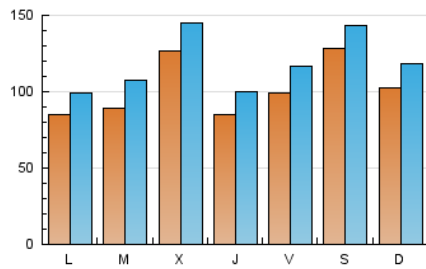

SALAMANCAHOY

1. Cifras totales y promedios (Nacional e Internacional)

MES - AÑO	NAVEGADORES UNICOS	VISITAS	PAGINAS
Agosto - 2023	201.629	367.514	780.735
PROMEDIO DIARIO	10.217	11.855	25.185
PROMEDIO LUNES-VIERNES	9.750	11.421	25.051
PROMEDIO SABADO-DOMINGO	11.560	13.103	25.571
PAGINAS / VISITAS	2,12		
DURACION MEDIA VISITAS	0:02:18		
TIEMPO INTERACCIÓN MEDIO	0:01:05		

2. Secciones (Nacional e Internacional)

	PAGINAS	%
HOME	184.459	23.63 %
RESTO	596.276	76.37 %

3. Por día del mes (Nacional e Internacional)

Día	N. únicos	Visitas	Páginas	Día	N. únicos	Visitas	Páginas	Día	N. únicos	Visitas	Páginas
1	8.264	10.085	25.916	11	4.731	5.761	14.661	21	7.354	8.387	22.587
2	14.324	16.606	30.126	12	5.155	6.134	14.540	22	8.365	10.121	25.444
3	7.986	9.001	18.459	13	5.864	6.858	16.984	23	9.289	11.159	24.957
4	6.802	7.996	19.296	14	7.502	8.838	21.142	24	8.809	10.172	22.468
5	11.815	13.289	24.052	15	12.754	14.689	27.193	25	10.709	12.781	24.073
6	13.573	15.336	26.775	16	25.490	27.678	44.385	26	8.307	9.938	20.282
7	9.491	10.963	27.470	17	13.229	15.479	27.346	27	9.011	10.799	21.098
8	5.926	7.212	18.809	18	17.395	20.086	36.269	28	9.665	11.546	24.349
9	5.243	6.457	18.485	19	26.108	27.966	50.406	29	9.356	11.575	29.850
10	5.242	6.423	17.894	20	12.644	14.503	30.433	30	9.028	10.725	30.473
								31	7.291	8.951	24.513

4. Gráficas (Nacional e Internacional)

4.1 Por día de la semana (promedio)

N. únicos / Visitas (x 100)

Páginas (x 100)

4.2 Por franja horaria (promedio)

Visitas_ (x 1000)

Páginas (x 1000)

4.3 Por meses