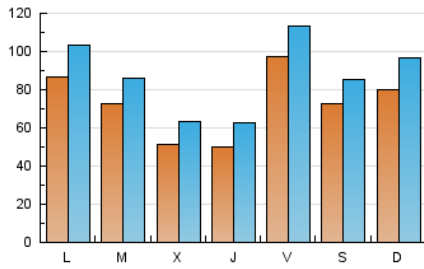

SALAMANCAHOY

1. Cifras totales y promedios (Nacional)

MES - AÑO	NAVEGADORES UNICOS	VISITAS	PAGINAS
Julio - 2023	136.259	272.800	659.025
PROMEDIO DIARIO	7.357	8.800	21.259
PROMEDIO LUNES-VIERNES	7.229	8.668	21.381
PROMEDIO SABADO-DOMINGO	7.626	9.077	21.003
PAGINAS / VISITAS	2,42		
DURACION MEDIA VISITAS	0:02:40		
TIEMPO INTERACCIÓN MEDIO	0:01:35		

2. Secciones (Nacional)

	PAGINAS	%
HOME	215.276	32.67 %
RESTO	443.749	67.33 %

3. Por día del mes (Nacional)

Día	N. únicos	Visitas	Páginas	Día	N. únicos	Visitas	Páginas	Día	N. únicos	Visitas	Páginas
1	3.865	4.698	12.180	11	6.418	7.879	18.940	21	8.768	10.806	24.588
2	4.754	5.762	14.242	12	5.168	6.458	19.546	22	13.754	15.946	31.372
3	9.766	11.484	23.974	13	4.750	5.937	17.716	23	12.354	14.652	32.564
4	11.146	12.674	25.322	14	12.399	13.782	25.941	24	8.081	9.699	21.933
5	4.929	6.051	19.423	15	6.673	7.860	17.282	25	5.628	6.843	15.998
6	5.054	6.232	20.250	16	6.433	8.138	22.808	26	5.962	7.367	19.623
7	9.484	11.007	22.967	17	5.988	7.459	23.117	27	5.818	7.120	18.925
8	5.467	6.646	17.478	18	5.894	7.025	18.637	28	8.239	9.834	22.465
9	6.697	8.160	21.992	19	4.388	5.552	15.892	29	6.476	7.361	15.862
10	8.153	9.951	25.198	20	4.403	5.758	16.785	30	9.790	11.543	24.246
								31	11.363	13.116	31.759

4. Gráficas (Nacional)

4.1 Por día de la semana (promedio)

N. únicos / Visitas (x 100)

Páginas (x 100)

4.2 Por franja horaria (promedio)

Visitas_ (x 1000)

Páginas (x 1000)

4.3 Por meses