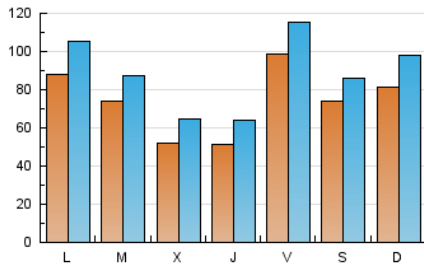

SALAMANCAHOY

1. Cifras totales y promedios (Nacional e Internacional)

MES - AÑO	NAVEGADORES UNICOS	VISITAS	PAGINAS
Julio - 2023	139.313	277.387	669.330
PROMEDIO DIARIO	7.490	8.948	21.591
PROMEDIO LUNES-VIERNES	7.364	8.824	21.718
PROMEDIO SABADO-DOMINGO	7.756	9.209	21.324
PAGINAS / VISITAS	2,41		
DURACION MEDIA VISITAS	0:02:42		
TIEMPO INTERACCIÓN MEDIO	0:01:34		

2. Secciones (Nacional e Internacional)

	PAGINAS	%
HOME	217.285	32.46 %
RESTO	452.045	67.54 %

3. Por día del mes (Nacional e Internacional)

Día	N. únicos	Visitas	Páginas	Día	N. únicos	Visitas	Páginas	Día	N. únicos	Visitas	Páginas
1	3.925	4.750	12.278	11	6.534	8.061	19.340	21	8.924	10.956	24.963
2	4.848	5.861	14.380	12	5.286	6.590	19.877	22	13.924	16.057	31.759
3	9.874	11.639	24.194	13	4.877	6.091	18.127	23	12.560	14.875	33.108
4	11.257	12.786	25.599	14	12.636	13.988	26.385	24	8.231	9.862	22.247
5	5.014	6.135	19.627	15	6.799	8.001	17.605	25	5.749	6.990	16.277
6	5.154	6.341	20.516	16	6.566	8.264	23.215	26	6.098	7.470	19.892
7	9.606	11.179	23.273	17	6.161	7.581	23.424	27	5.956	7.303	19.349
8	5.579	6.764	17.770	18	6.031	7.211	18.993	28	8.380	10.010	22.802
9	6.804	8.282	22.343	19	4.500	5.697	16.181	29	6.640	7.555	16.208
10	8.300	10.139	25.666	20	4.510	5.871	17.055	30	9.919	11.683	24.576
								31	11.559	13.395	32.301

4. Gráficas (Nacional e Internacional)

4.1 Por día de la semana (promedio)

N. únicos / Visitas (x 100)

Páginas (x 100)

4.2 Por franja horaria (promedio)

Visitas_ (x 1000)

Páginas (x 1000)

4.3 Por meses