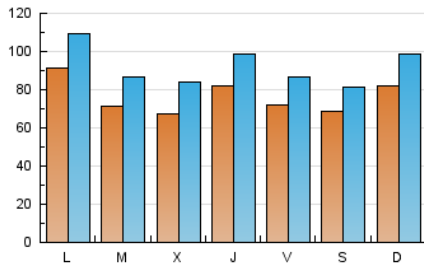

SALAMANCAHOY

1. Cifras totales y promedios (Nacional e Internacional)

MES - AÑO	NAVEGADORES UNICOS	VISITAS	PAGINAS
Junio - 2023	150.315	276.373	423.700
PROMEDIO DIARIO	7.650	9.212	14.123
PROMEDIO LUNES-VIERNES	7.690	9.297	14.380
PROMEDIO SABADO-DOMINGO	7.540	8.981	13.418
PAGINAS / VISITAS	1,53		
DURACION MEDIA VISITAS	0:02:07		
DURACION MEDIA PAGINAS	0:03:59		

2. Secciones (Nacional e Internacional)

	PAGINAS	%
HOME	72.836	17.19 %
RESTO	350.864	82.81 %

3. Por día del mes (Nacional e Internacional)

Día	N. únicos	Visitas	Páginas	Día	N. únicos	Visitas	Páginas	Día	N. únicos	Visitas	Páginas
1	5.258	6.805	11.066	11	8.275	9.319	13.045	21	5.416	7.093	12.429
2	5.556	6.975	11.777	12	11.527	12.846	16.972	22	6.869	8.490	14.012
3	11.451	12.925	17.726	13	7.543	9.048	13.010	23	7.401	8.993	13.644
4	12.152	14.566	21.038	14	8.974	10.401	14.553	24	4.188	5.353	8.917
5	11.289	13.556	22.203	15	14.721	16.959	24.239	25	6.419	8.150	13.102
6	8.181	9.736	15.071	16	10.852	12.685	17.891	26	7.111	9.114	14.774
7	7.344	9.309	14.401	17	7.302	8.836	13.866	27	6.310	8.101	13.473
8	7.570	8.895	14.251	18	6.046	7.385	11.820	28	5.315	6.703	11.215
9	6.766	7.822	10.946	19	6.532	8.270	13.634	29	6.707	8.057	12.757
10	4.484	5.313	7.830	20	6.379	7.852	12.930	30	5.553	6.816	11.108

4. Gráficas (Nacional e Internacional)

4.1 Por día de la semana (promedio)

N. únicos / Visitas (x 100)

Páginas (x 100)

4.2 Por franja horaria (promedio)

Visitas_ (x 1000)

Páginas (x 1000)

4.3 Por meses