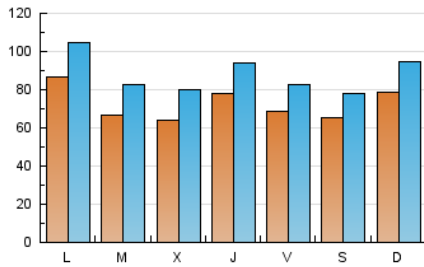

SALAMANCAHOY

1. Cifras totales y promedios (Nacional)

MES - AÑO	NAVEGADORES UNICOS	VISITAS	PAGINAS
Junio - 2023	139.404	264.084	407.316
PROMEDIO DIARIO	7.270	8.803	13.577
PROMEDIO LUNES-VIERNES	7.288	8.870	13.802
PROMEDIO SABADO-DOMINGO	7.220	8.618	12.960
PAGINAS / VISITAS	1,54		
DURACION MEDIA VISITAS	0:02:09		
DURACION MEDIA PAGINAS	0:03:58		

2. Secciones (Nacional)

	PAGINAS	%
HOME	71.826	17.63 %
RESTO	335.490	82.37 %

3. Por día del mes (Nacional)

Día	N. únicos	Visitas	Páginas	Día	N. únicos	Visitas	Páginas	Día	N. únicos	Visitas	Páginas
1	4.871	6.400	10.570	11	7.936	8.952	12.596	21	5.079	6.732	12.003
2	5.209	6.595	11.287	12	11.028	12.318	16.346	22	6.489	8.084	13.406
3	11.142	12.603	17.318	13	7.254	8.723	12.596	23	6.958	8.545	13.114
4	11.816	14.153	20.502	14	8.632	10.040	14.097	24	3.808	4.940	8.378
5	10.802	12.999	21.473	15	14.117	16.354	23.446	25	6.047	7.708	12.520
6	7.713	9.254	14.421	16	10.494	12.325	17.433	26	6.685	8.649	14.224
7	6.948	8.877	13.886	17	7.033	8.547	13.520	27	5.964	7.667	12.903
8	7.206	8.490	12.757	18	5.766	7.028	11.365	28	4.892	6.255	10.671
9	6.490	7.504	10.540	19	6.194	7.938	13.249	29	6.339	7.658	12.278
10	4.211	5.014	7.479	20	5.823	7.342	12.326	30	5.149	6.390	10.612

4. Gráficas (Nacional)

4.1 Por día de la semana (promedio)

N. únicos / Visitas (x 100)

Páginas (x 100)

4.2 Por franja horaria (promedio)

Visitas_ (x 1000)

Páginas (x 1000)

4.3 Por meses