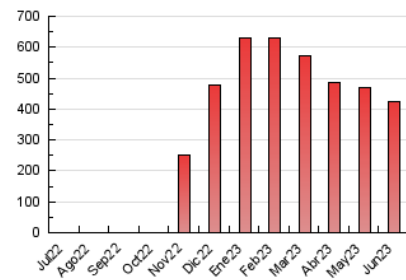

Páginas (x 1000)