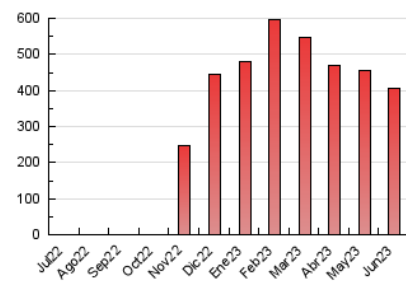

Páginas (x 1000)