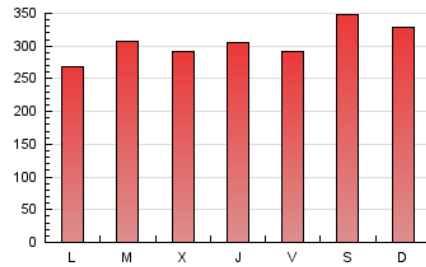

SALAMANCAHOY

1. Cifras totales y promedios (Nacional)

MES - AÑO	NAVEGADORES UNICOS	VISITAS	PAGINAS
Marzo - 2026	264.237	669.424	946.040
PROMEDIO DIARIO	18.557	21.655	30.517
PROMEDIO LUNES-VIERNES	17.367	20.458	29.204
PROMEDIO SABADO-DOMINGO	21.467	24.580	33.727
PAGINAS / VISITAS	1,41		
DURACION MEDIA VISITAS	0:01:32		
TIEMPO INTERACCIÓN MEDIO	0:00:44		

2. Secciones (Nacional)

	PAGINAS	%
HOME	88.757	9.38 %
RESTO	857.283	90.62 %

3. Por día del mes (Nacional)

Día	N. únicos	Visitas	Páginas	Día	N. únicos	Visitas	Páginas	Día	N. únicos	Visitas	Páginas
1	17.843	20.144	27.968	11	26.556	31.444	40.767	21	15.412	17.848	25.234
2	15.689	19.192	27.410	12	27.044	30.614	39.921	22	15.153	17.511	24.459
3	14.105	16.894	25.197	13	18.059	20.585	29.148	23	11.219	12.881	20.341
4	16.103	19.954	28.621	14	17.014	19.522	27.970	24	14.971	17.320	25.974
5	16.871	20.236	28.902	15	20.889	24.692	35.676	25	12.308	14.765	22.401
6	22.311	26.731	37.343	16	17.324	20.637	30.997	26	12.048	14.223	21.348
7	39.529	44.786	58.076	17	23.472	27.596	37.687	27	11.772	13.350	20.711
8	32.856	35.739	46.898	18	14.420	16.639	24.498	28	16.373	19.679	27.720
9	21.881	25.085	34.099	19	18.478	22.485	31.820	29	18.136	21.303	29.546
10	25.493	30.430	42.018	20	17.135	19.938	29.306	30	11.417	13.573	20.870
								31	13.398	15.510	23.114

4. Gráficas (Nacional)

4.1 Por día de la semana (promedio)

N. únicos / Visitas (x 100)

Páginas (x 100)

4.2 Por franja horaria (promedio)

Visitas_ (x 1000)

Páginas (x 1000)

4.3 Por meses