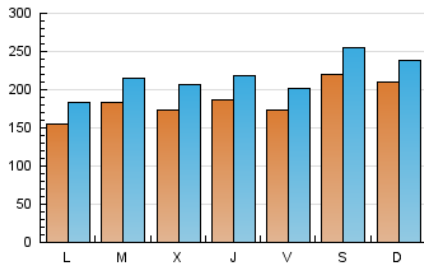

SALAMANCAHOY

1. Cifras totales y promedios (Nacional)

MES - AÑO	NAVEGADORES UNICOS	VISITAS	PAGINAS
Marzo - 2026	264.237	669.424	946.040
PROMEDIO DIARIO	18.557	21.655	30.517
PROMEDIO LUNES-VIERNES	17.367	20.458	29.204
PROMEDIO SABADO-DOMINGO	21.467	24.580	33.727
PAGINAS / VISITAS	1,41		
DURACION MEDIA VISITAS	0:01:32		
TIEMPO INTERACCIÓN MEDIO	0:00:44		

2. Secciones (Nacional)

	PAGINAS	%
HOME	88.757	9.38 %
RESTO	857.283	90.62 %

3. Por día del mes (Nacional)

Día	N. únicos	Visitas	Páginas	Día	N. únicos	Visitas	Páginas	Día	N. únicos	Visitas	Páginas
1	17.843	20.144	27.968	11	26.556	31.444	40.767	21	15.412	17.848	25.234
2	15.689	19.192	27.410	12	27.044	30.614	39.921	22	15.153	17.511	24.459
3	14.105	16.894	25.197	13	18.059	20.585	29.148	23	11.219	12.881	20.341
4	16.103	19.954	28.621	14	17.014	19.522	27.970	24	14.971	17.320	25.974
5	16.871	20.236	28.902	15	20.889	24.692	35.676	25	12.308	14.765	22.401
6	22.311	26.731	37.343	16	17.324	20.637	30.997	26	12.048	14.223	21.348
7	39.529	44.786	58.076	17	23.472	27.596	37.687	27	11.772	13.350	20.711
8	32.856	35.739	46.898	18	14.420	16.639	24.498	28	16.373	19.679	27.720
9	21.881	25.085	34.099	19	18.478	22.485	31.820	29	18.136	21.303	29.546
10	25.493	30.430	42.018	20	17.135	19.938	29.306	30	11.417	13.573	20.870
								31	13.398	15.510	23.114

4. Gráficas (Nacional)

4.1 Por día de la semana (promedio)

N. únicos / Visitas (x 100)

Páginas (x 100)

4.2 Por franja horaria (promedio)

Visitas_ (x 1000)

Páginas (x 1000)

4.3 Por meses