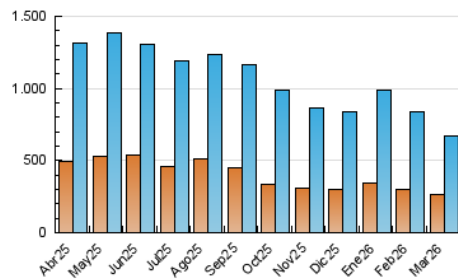

SALAMANCAHOY

1. Cifras totales y promedios (Nacional)

MES - AÑO	NAVEGADORES UNICOS	VISITAS	PAGINAS
Marzo - 2026	264.237	669.424	946.040
PROMEDIO DIARIO	18.557	21.655	30.517
PROMEDIO LUNES-VIERNES	17.367	20.458	29.204
PROMEDIO SABADO-DOMINGO	21.467	24.580	33.727
PAGINAS / VISITAS	1,41		
DURACION MEDIA VISITAS	0:01:32		
TIEMPO INTERACCIÓN MEDIO	0:00:44		

2. Secciones (Nacional)

	PAGINAS	%
HOME	88.757	9.38 %
RESTO	857.283	90.62 %

3. Por día del mes (Nacional)

Día	N. únicos	Visitas	Páginas	Día	N. únicos	Visitas	Páginas	Día	N. únicos	Visitas	Páginas
1	17.843	20.144	27.968	11	26.556	31.444	40.767	21	15.412	17.848	25.234
2	15.689	19.192	27.410	12	27.044	30.614	39.921	22	15.153	17.511	24.459
3	14.105	16.894	25.197	13	18.059	20.585	29.148	23	11.219	12.881	20.341
4	16.103	19.954	28.621	14	17.014	19.522	27.970	24	14.971	17.320	25.974
5	16.871	20.236	28.902	15	20.889	24.692	35.676	25	12.308	14.765	22.401
6	22.311	26.731	37.343	16	17.324	20.637	30.997	26	12.048	14.223	21.348
7	39.529	44.786	58.076	17	23.472	27.596	37.687	27	11.772	13.350	20.711
8	32.856	35.739	46.898	18	14.420	16.639	24.498	28	16.373	19.679	27.720
9	21.881	25.085	34.099	19	18.478	22.485	31.820	29	18.136	21.303	29.546
10	25.493	30.430	42.018	20	17.135	19.938	29.306	30	11.417	13.573	20.870
								31	13.398	15.510	23.114

4. Gráficas (Nacional)

4.1 Por día de la semana (promedio)

N. únicos / Visitas (x 100)

Páginas (x 100)

4.2 Por franja horaria (promedio)

Visitas_ (x 1000)

Páginas (x 1000)

4.3 Por meses

N. únicos / Visitas (x 1000)

Páginas (x 1000)

5. Observaciones

Este Medio Electrónico de Comunicación ha sido medido por la herramienta Google Analytics de Google (GA4).

6. Definiciones básicas (Para más información ver Normas Técnicas para el Control de los Medios Electrónicos de Comunicación)