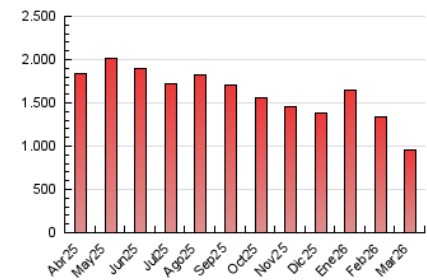

Páginas (x 1000)