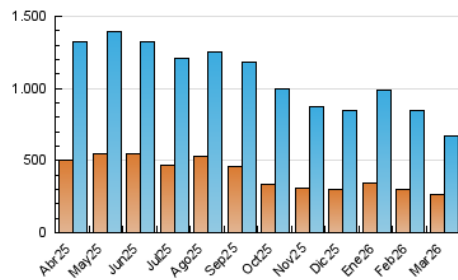

4.3 Por meses

N. únicos / Visitas (x 1000)