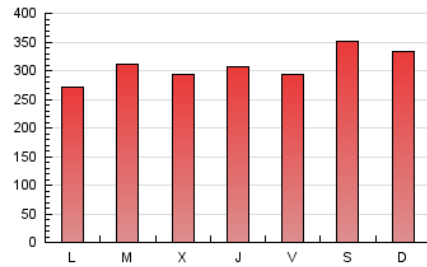

SALAMANCAHOY

1. Cifras totales y promedios (Nacional e Internacional)

MES - AÑO	NAVEGADORES UNICOS	VISITAS	PAGINAS
Marzo - 2026	266.952	673.868	954.453
PROMEDIO DIARIO	18.725	21.841	30.789
PROMEDIO LUNES-VIERNES	17.521	20.623	29.457
PROMEDIO SABADO-DOMINGO	21.668	24.816	34.045
PAGINAS / VISITAS	1,41		
DURACION MEDIA VISITAS	0:01:32		
TIEMPO INTERACCIÓN MEDIO	0:00:44		

2. Secciones (Nacional e Internacional)

	PAGINAS	%
HOME	89.872	9.42 %
RESTO	864.581	90.58 %

3. Por día del mes (Nacional e Internacional)

Día	N. únicos	Visitas	Páginas	Día	N. únicos	Visitas	Páginas	Día	N. únicos	Visitas	Páginas
1	17.956	20.321	28.156	11	26.655	31.571	41.034	21	15.570	18.096	25.498
2	15.860	19.423	27.686	12	27.205	30.879	40.199	22	15.336	17.653	24.802
3	14.251	16.986	25.408	13	18.214	20.774	29.389	23	11.469	13.153	20.703
4	16.272	20.117	28.862	14	17.160	19.685	28.179	24	15.136	17.523	26.189
5	16.986	20.325	29.086	15	21.095	24.810	36.012	25	12.395	14.902	22.599
6	22.460	26.860	37.535	16	17.460	20.772	31.282	26	12.210	14.347	21.581
7	39.866	45.227	58.575	17	23.667	27.712	38.024	27	11.874	13.405	20.907
8	33.225	36.280	47.388	18	14.556	16.795	24.817	28	16.474	19.782	27.914
9	22.156	25.371	34.463	19	18.639	22.632	32.053	29	18.331	21.491	29.879
10	25.638	30.636	42.266	20	17.276	20.148	29.563	30	11.579	13.724	21.063
								31	13.504	15.658	23.341

4. Gráficas (Nacional e Internacional)

4.1 Por día de la semana (promedio)

N. únicos / Visitas (x 100)

Páginas (x 100)

4.2 Por franja horaria (promedio)

Visitas_ (x 1000)

Páginas (x 1000)

4.3 Por meses