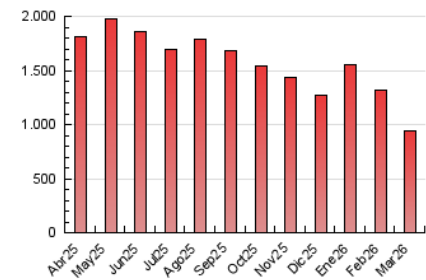

SALAMANCAHOY

1. Cifras totales y promedios (Nacional)

MES - AÑO	NAVEGADORES UNICOS	VISITAS	PAGINAS
Marzo - 2026	264.237	669.424	946.040
PROMEDIO DIARIO	18.557	21.655	30.517
PROMEDIO LUNES-VIERNES	17.367	20.458	29.204
PROMEDIO SABADO-DOMINGO	21.467	24.580	33.727
PAGINAS / VISITAS	1,41		
DURACION MEDIA VISITAS	0:01:32		
TIEMPO INTERACCIÓN MEDIO	0:00:44		

2. Secciones (Nacional)

	PAGINAS	%
HOME	88.757	9.38 %
RESTO	857.283	90.62 %

3. Por día del mes (Nacional)

Día	N. únicos	Visitas	Páginas	Día	N. únicos	Visitas	Páginas	Día	N. únicos	Visitas	Páginas
1	17.843	20.144	27.968	11	26.556	31.444	40.767	21	15.412	17.848	25.234
2	15.689	19.192	27.410	12	27.044	30.614	39.921	22	15.153	17.511	24.459
3	14.105	16.894	25.197	13	18.059	20.585	29.148	23	11.219	12.881	20.341
4	16.103	19.954	28.621	14	17.014	19.522	27.970	24	14.971	17.320	25.974
5	16.871	20.236	28.902	15	20.889	24.692	35.676	25	12.308	14.765	22.401
6	22.311	26.731	37.343	16	17.324	20.637	30.997	26	12.048	14.223	21.348
7	39.529	44.786	58.076	17	23.472	27.596	37.687	27	11.772	13.350	20.711
8	32.856	35.739	46.898	18	14.420	16.639	24.498	28	16.373	19.679	27.720
9	21.881	25.085	34.099	19	18.478	22.485	31.820	29	18.136	21.303	29.546
10	25.493	30.430	42.018	20	17.135	19.938	29.306	30	11.417	13.573	20.870
								31	13.398	15.510	23.114

4. Gráficas (Nacional)

4.1 Por día de la semana (promedio)

N. únicos / Visitas (x 100)

Páginas (x 100)

4.2 Por franja horaria (promedio)

Visitas_ (x 1000)

Páginas (x 1000)

4.3 Por meses

N. únicos / Visitas (x 1000)

Páginas (x 1000)

5. Observaciones

Este Medio Electrónico de Comunicación ha sido medido por la herramienta Google Analytics de Google (GA4).

6. Definiciones básicas (Para más información ver Normas Técnicas para el Control de los Medios Electrónicos de Comunicación)