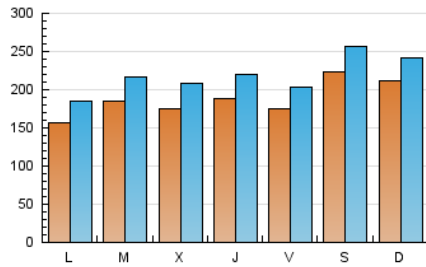

SALAMANCAHOY

1. Cifras totales y promedios (Nacional e Internacional)

MES - AÑO	NAVEGADORES UNICOS	VISITAS	PAGINAS
Marzo - 2026	266.952	673.868	954.453
PROMEDIO DIARIO	18.725	21.841	30.789
PROMEDIO LUNES-VIERNES	17.521	20.623	29.457
PROMEDIO SABADO-DOMINGO	21.668	24.816	34.045
PAGINAS / VISITAS	1,41		
DURACION MEDIA VISITAS	0:01:32		
TIEMPO INTERACCIÓN MEDIO	0:00:44		

2. Secciones (Nacional e Internacional)

	PAGINAS	%
HOME	89.872	9.42 %
RESTO	864.581	90.58 %

3. Por día del mes (Nacional e Internacional)

Día	N. únicos	Visitas	Páginas	Día	N. únicos	Visitas	Páginas	Día	N. únicos	Visitas	Páginas
1	17.956	20.321	28.156	11	26.655	31.571	41.034	21	15.570	18.096	25.498
2	15.860	19.423	27.686	12	27.205	30.879	40.199	22	15.336	17.653	24.802
3	14.251	16.986	25.408	13	18.214	20.774	29.389	23	11.469	13.153	20.703
4	16.272	20.117	28.862	14	17.160	19.685	28.179	24	15.136	17.523	26.189
5	16.986	20.325	29.086	15	21.095	24.810	36.012	25	12.395	14.902	22.599
6	22.460	26.860	37.535	16	17.460	20.772	31.282	26	12.210	14.347	21.581
7	39.866	45.227	58.575	17	23.667	27.712	38.024	27	11.874	13.405	20.907
8	33.225	36.280	47.388	18	14.556	16.795	24.817	28	16.474	19.782	27.914
9	22.156	25.371	34.463	19	18.639	22.632	32.053	29	18.331	21.491	29.879
10	25.638	30.636	42.266	20	17.276	20.148	29.563	30	11.579	13.724	21.063
								31	13.504	15.658	23.341

4. Gráficas (Nacional e Internacional)

4.1 Por día de la semana (promedio)

N. únicos / Visitas (x 100)

Páginas (x 100)

4.2 Por franja horaria (promedio)

Visitas_ (x 1000)

Páginas (x 1000)

4.3 Por meses