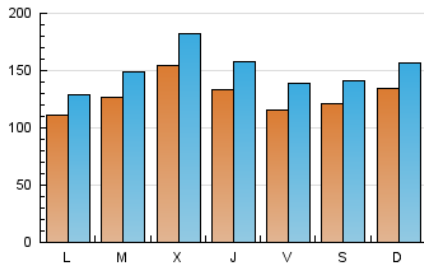

SALAMANCAHOY

1. Cifras totales y promedios (Nacional e Internacional)

MES - AÑO	NAVEGADORES UNICOS	VISITAS	PAGINAS
Febrero - 2023	206.695	421.468	630.319
PROMEDIO DIARIO	12.824	15.052	22.511
PROMEDIO LUNES-VIERNES	12.832	15.120	22.716
PROMEDIO SABADO-DOMINGO	12.804	14.884	22.001
PAGINAS / VISITAS	1,50		
DURACION MEDIA VISITAS	0:01:53		
DURACION MEDIA PAGINAS	0:03:46		

2. Secciones (Nacional e Internacional)

	PAGINAS	%
HOME	100.769	15.99 %
RESTO	529.550	84.01 %

3. Por día del mes (Nacional e Internacional)

Día	N. únicos	Visitas	Páginas	Día	N. únicos	Visitas	Páginas	Día	N. únicos	Visitas	Páginas
1	8.768	10.679	17.489	11	16.876	19.357	26.930	21	21.060	24.703	35.898
2	5.766	7.127	12.066	12	17.281	19.717	28.432	22	21.449	24.655	34.582
3	6.434	8.003	13.711	13	8.032	9.535	16.518	23	21.671	25.463	35.029
4	5.455	6.654	11.227	14	6.037	7.430	12.688	24	13.980	16.324	23.361
5	6.821	8.156	12.992	15	9.746	11.717	17.844	25	9.462	10.957	16.058
6	7.629	8.878	14.329	16	10.543	12.404	18.842	26	14.137	16.504	23.181
7	11.283	13.238	20.138	17	10.397	12.864	19.929	27	17.131	19.215	26.322
8	21.737	25.676	37.095	18	16.765	19.447	29.245	28	12.261	14.153	21.311
9	15.529	18.204	27.233	19	15.633	18.277	27.939				
10	15.562	18.407	27.552	20	11.623	13.724	22.378				

4. Gráficas (Nacional e Internacional)

4.1 Por día de la semana (promedio)

N. únicos / Visitas (x 100)

Páginas (x 100)

4.2 Por franja horaria (promedio)

Visitas_ (x 1000)

Páginas (x 1000)

4.3 Por meses