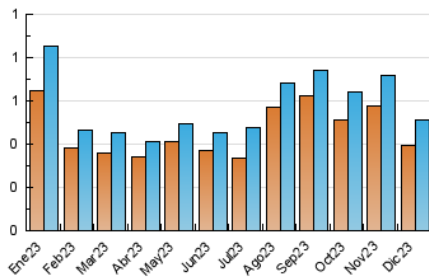

#### 3. Por día del mes (Nacional)

Día	N. únicos	Visitas	Páginas	Día	N. únicos	Visitas	Páginas	Día	N. únicos	Visitas	Páginas
<b>1</b>	17	17	20	<b>11</b>	19	20	30	<b>21</b>	19	23	27
<b>2</b>	3	3	3	<b>12</b>	20	24	30	<b>22</b>	25	31	37
<b>3</b>	8	8	12	<b>13</b>	12	14	15	<b>23</b>	14	14	16
<b>4</b>	12	13	18	<b>14</b>	21	21	26	<b>24</b>	7	7	11
<b>5</b>	21	21	24	<b>15</b>	20	21	31	<b>25</b>	8	8	11
<b>6</b>	10	10	10	<b>16</b>	14	14	15	<b>26</b>	14	14	18
<b>7</b>	19	22	28	<b>17</b>	17	17	20	<b>27</b>	34	36	48
<b>8</b>	10	12	18	<b>18</b>	15	16	23	<b>28</b>	18	18	24
<b>9</b>	16	20	24	<b>19</b>	10	12	17	<b>29</b>	16	17	18
<b>10</b>	13	17	38	<b>20</b>	20	20	42	<b>30</b>	14	14	20
								<b>31</b>	7	7	7

##### 4.1 Por día de la semana (promedio)

N. únicos / Visitas (x 100)

Páginas (x 100)

##### 4.2 Por franja horaria (promedio)

Visitas\_ (x 1000)

Páginas (x 1000)

##### 4.3 Por meses

N. únicos / Visitas (x 1000)

Páginas (x 1000)