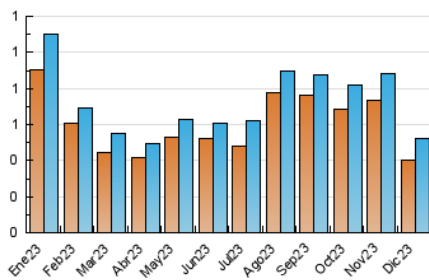

### 3. Por día del mes (Nacional e Internacional)

Día	N. únicos	Visitas	Páginas	Día	N. únicos	Visitas	Páginas	Día	N. únicos	Visitas	Páginas
1	19	19	22	11	19	20	30	21	20	25	29
2	4	4	4	12	20	24	30	22	25	31	37
3	8	8	12	13	12	14	15	23	14	14	16
4	12	13	18	14	21	21	26	24	7	7	11
5	21	21	24	15	20	21	31	25	8	8	11
6	10	10	10	16	15	15	16	26	14	14	18
7	20	23	29	17	17	17	20	27	35	38	52
8	11	13	19	18	15	16	23	28	18	18	24
9	16	20	24	19	10	12	17	29	16	18	19
10	13	17	38	20	21	21	43	30	14	14	20
								31	8	8	8

##### 4.1 Por día de la semana (promedio)

N. únicos / Visitas (x 100)

Páginas (x 100)

##### 4.2 Por franja horaria (promedio)

Visitas\_ (x 1000)

Páginas (x 1000)

##### 4.3 Por meses

N. únicos / Visitas (x 1000)

Páginas (x 1000)