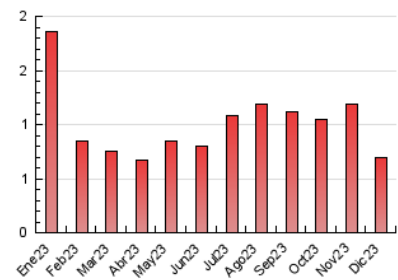

### 3. Por día del mes (Nacional e Internacional)

Día	N. únicos	Visitas	Páginas	Día	N. únicos	Visitas	Páginas	Día	N. únicos	Visitas	Páginas
1	19	19	22	11	19	20	30	21	20	25	29
2	4	4	4	12	20	24	30	22	25	31	37
3	8	8	12	13	12	14	15	23	14	14	16
4	12	13	18	14	21	21	26	24	7	7	11
5	21	21	24	15	20	21	31	25	8	8	11
6	10	10	10	16	15	15	16	26	14	14	18
7	20	23	29	17	17	17	20	27	35	38	52
8	11	13	19	18	15	16	23	28	18	18	24
9	16	20	24	19	10	12	17	29	16	18	19
10	13	17	38	20	21	21	43	30	14	14	20
								31	8	8	8

##### 4.1 Por día de la semana (promedio)

N. únicos / Visitas (x 100)

Páginas (x 100)

##### 4.2 Por franja horaria (promedio)

Visitas\_ (x 1000)

Páginas (x 1000)

##### 4.3 Por meses

N. únicos / Visitas (x 1000)

Páginas (x 1000)