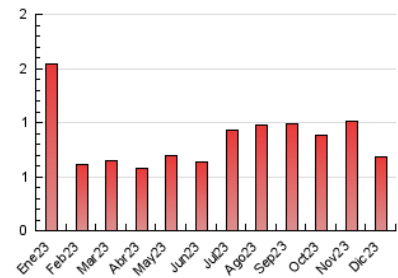

#### 3. Por día del mes (Nacional)

Día	N. únicos	Visitas	Páginas	Día	N. únicos	Visitas	Páginas	Día	N. únicos	Visitas	Páginas
<b>1</b>	17	17	20	<b>11</b>	19	20	30	<b>21</b>	19	23	27
<b>2</b>	3	3	3	<b>12</b>	20	24	30	<b>22</b>	25	31	37
<b>3</b>	8	8	12	<b>13</b>	12	14	15	<b>23</b>	14	14	16
<b>4</b>	12	13	18	<b>14</b>	21	21	26	<b>24</b>	7	7	11
<b>5</b>	21	21	24	<b>15</b>	20	21	31	<b>25</b>	8	8	11
<b>6</b>	10	10	10	<b>16</b>	14	14	15	<b>26</b>	14	14	18
<b>7</b>	19	22	28	<b>17</b>	17	17	20	<b>27</b>	34	36	48
<b>8</b>	10	12	18	<b>18</b>	15	16	23	<b>28</b>	18	18	24
<b>9</b>	16	20	24	<b>19</b>	10	12	17	<b>29</b>	16	17	18
<b>10</b>	13	17	38	<b>20</b>	20	20	42	<b>30</b>	14	14	20
								<b>31</b>	7	7	7

##### 4.1 Por día de la semana (promedio)

N. únicos / Visitas (x 100)

Páginas (x 100)

##### 4.2 Por franja horaria (promedio)

Visitas\_ (x 1000)

Páginas (x 1000)

##### 4.3 Por meses

N. únicos / Visitas (x 1000)

Páginas (x 1000)