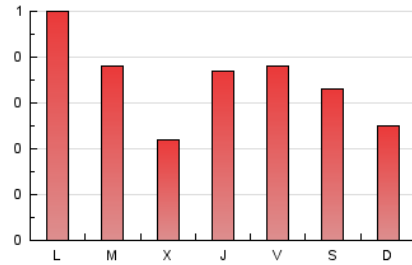

1. Cifras totales y promedios (Nacional e Internacional)

MES - AÑO	NAVEGADORES UNICOS	VISITAS	PAGINAS
Julio - 2023	478	622	1.077
PROMEDIO DIARIO	18	20	35
PROMEDIO LUNES-VIERNES	19	21	37
PROMEDIO SABADO-DOMINGO	16	17	29
PAGINAS / VISITAS	1,73		
DURACION MEDIA VISITAS	0:02:54		
TIEMPO INTERACCIÓN MEDIO	0:00:40		

2. Secciones (Nacional e Internacional)

	PAGINAS	%
HOME	344	31.94 %
RESTO	733	68.06 %

3. Por día del mes (Nacional e Internacional)

Día	N. únicos	Visitas	Páginas	Día	N. únicos	Visitas	Páginas	Día	N. únicos	Visitas	Páginas
1	15	20	36	11	9	10	12	21	34	35	55
2	12	14	25	12	5	6	5	22	18	18	31
3	14	16	30	13	11	14	37	23	8	8	8
4	10	15	40	14	16	18	38	24	41	42	81
5	10	15	20	15	20	21	36	25	33	33	65
6	9	11	12	16	7	7	9	26	19	19	27
7	13	15	22	17	15	17	35	27	23	26	44
8	3	3	9	18	20	22	33	28	14	14	36
9	15	17	39	19	13	14	35	29	30	31	54
10	26	29	40	20	33	36	55	30	31	32	43
								31	41	44	65

4. Gráficas (Nacional e Internacional)

4.1 Por día de la semana (promedio)

N. únicos / Visitas (x 100)

Páginas (x 100)

4.2 Por franja horaria (promedio)

Visitas_ (x 1000)

Páginas (x 1000)

4.3 Por meses