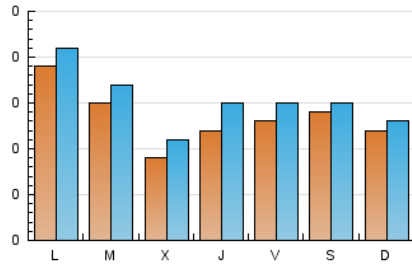

1. Cifras totales y promedios (Nacional)

MES - AÑO	NAVEGADORES UNICOS	VISITAS	PAGINAS
Julio - 2023	333	477	933
PROMEDIO DIARIO	14	15	30
PROMEDIO LUNES-VIERNES	14	16	32
PROMEDIO SABADO-DOMINGO	13	14	26
PAGINAS / VISITAS	1,96		
DURACION MEDIA VISITAS	0:03:43		
TIEMPO INTERACCIÓN MEDIO	0:00:53		

2. Secciones (Nacional)

	PAGINAS	%
HOME	333	35.69 %
RESTO	600	64.31 %

3. Por día del mes (Nacional)

Día	N. únicos	Visitas	Páginas	Día	N. únicos	Visitas	Páginas	Día	N. únicos	Visitas	Páginas
1	15	20	36	11	9	10	12	21	15	16	36
2	12	14	25	12	5	6	5	22	14	14	27
3	13	15	30	13	10	13	37	23	8	8	8
4	10	15	40	14	16	18	38	24	19	20	59
5	10	15	20	15	20	21	36	25	21	21	53
6	9	11	12	16	7	7	9	26	9	9	17
7	13	15	22	17	15	17	35	27	12	15	33
8	3	3	9	18	20	22	33	28	9	9	31
9	15	17	39	19	13	14	35	29	18	19	41
10	26	29	40	20	18	21	40	30	17	18	29
								31	22	25	46

4. Gráficas (Nacional)

4.1 Por día de la semana (promedio)

N. únicos / Visitas (x 100)

Páginas (x 100)

4.2 Por franja horaria (promedio)

Visitas_ (x 1000)

Páginas (x 1000)

4.3 Por meses