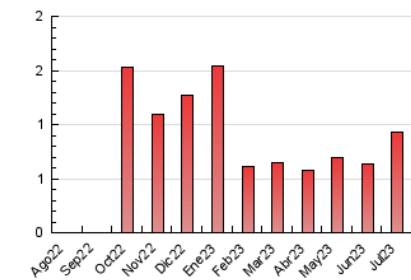

1. Cifras totales y promedios (Nacional)

MES - AÑO	NAVEGADORES UNICOS	VISITAS	PAGINAS
Julio - 2023	333	477	933
PROMEDIO DIARIO	14	15	30
PROMEDIO LUNES-VIERNES	14	16	32
PROMEDIO SABADO-DOMINGO	13	14	26
PAGINAS / VISITAS	1,96		
DURACION MEDIA VISITAS	0:03:43		
TIEMPO INTERACCIÓN MEDIO	0:00:53		

2. Secciones (Nacional)

	PAGINAS	%
HOME	333	35.69 %
RESTO	600	64.31 %

3. Por día del mes (Nacional)

Día	N. únicos	Visitas	Páginas	Día	N. únicos	Visitas	Páginas	Día	N. únicos	Visitas	Páginas
1	15	20	36	11	9	10	12	21	15	16	36
2	12	14	25	12	5	6	5	22	14	14	27
3	13	15	30	13	10	13	37	23	8	8	8
4	10	15	40	14	16	18	38	24	19	20	59
5	10	15	20	15	20	21	36	25	21	21	53
6	9	11	12	16	7	7	9	26	9	9	17
7	13	15	22	17	15	17	35	27	12	15	33
8	3	3	9	18	20	22	33	28	9	9	31
9	15	17	39	19	13	14	35	29	18	19	41
10	26	29	40	20	18	21	40	30	17	18	29
								31	22	25	46

4. Gráficas (Nacional)

4.1 Por día de la semana (promedio)

N. únicos / Visitas (x 100)

Páginas (x 100)

4.2 Por franja horaria (promedio)

Visitas_ (x 1000)

Páginas (x 1000)

4.3 Por meses

N. únicos / Visitas (x 1000)

Páginas (x 1000)

5. Observaciones

Este Medio Electrónico de Comunicación ha sido medido por la herramienta Google Analytics de Google (GA4)

6. Definiciones básicas (Para más información ver Normas Técnicas para el Control de los Medios Electrónicos de Comunicación)