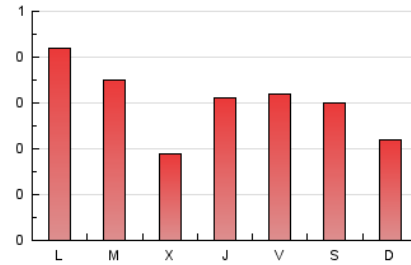

1. Cifras totales y promedios (Nacional)

MES - AÑO	NAVEGADORES UNICOS	VISITAS	PAGINAS
Julio - 2023	333	477	933
PROMEDIO DIARIO	14	15	30
PROMEDIO LUNES-VIERNES	14	16	32
PROMEDIO SABADO-DOMINGO	13	14	26
PAGINAS / VISITAS	1,96		
DURACION MEDIA VISITAS	0:03:43		
TIEMPO INTERACCIÓN MEDIO	0:00:53		

2. Secciones (Nacional)

	PAGINAS	%
HOME	333	35.69 %
RESTO	600	64.31 %

3. Por día del mes (Nacional)

Día	N. únicos	Visitas	Páginas	Día	N. únicos	Visitas	Páginas	Día	N. únicos	Visitas	Páginas
1	15	20	36	11	9	10	12	21	15	16	36
2	12	14	25	12	5	6	5	22	14	14	27
3	13	15	30	13	10	13	37	23	8	8	8
4	10	15	40	14	16	18	38	24	19	20	59
5	10	15	20	15	20	21	36	25	21	21	53
6	9	11	12	16	7	7	9	26	9	9	17
7	13	15	22	17	15	17	35	27	12	15	33
8	3	3	9	18	20	22	33	28	9	9	31
9	15	17	39	19	13	14	35	29	18	19	41
10	26	29	40	20	18	21	40	30	17	18	29
								31	22	25	46

4. Gráficas (Nacional)

4.1 Por día de la semana (promedio)

N. únicos / Visitas (x 100)

Páginas (x 100)

4.2 Por franja horaria (promedio)

Visitas_ (x 1000)

Páginas (x 1000)

4.3 Por meses