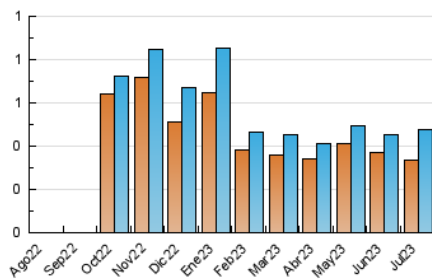

2. Secciones (Nacional)

	PAGINAS	%
HOME	333	35.69 %
RESTO	600	64.31 %

3. Por día del mes (Nacional)

Día	N. únicos	Visitas	Páginas	Día	N. únicos	Visitas	Páginas	Día	N. únicos	Visitas	Páginas
1	15	20	36	11	9	10	12	21	15	16	36
2	12	14	25	12	5	6	5	22	14	14	27
3	13	15	30	13	10	13	37	23	8	8	8
4	10	15	40	14	16	18	38	24	19	20	59
5	10	15	20	15	20	21	36	25	21	21	53
6	9	11	12	16	7	7	9	26	9	9	17
7	13	15	22	17	15	17	35	27	12	15	33
8	3	3	9	18	20	22	33	28	9	9	31
9	15	17	39	19	13	14	35	29	18	19	41
10	26	29	40	20	18	21	40	30	17	18	29
								31	22	25	46

4. Gráficas (Nacional)

4.1 Por día de la semana (promedio)

N. únicos / Visitas (x 100)

Páginas (x 100)

4.2 Por franja horaria (promedio)

Visitas_ (x 1000)

Páginas (x 1000)

4.3 Por meses

N. únicos / Visitas (x 1000)

Páginas (x 1000)

5. Observaciones

Este Medio Electrónico de Comunicación ha sido medido por la herramienta Google Analytics de Google (GA4)

6. Definiciones básicas (Para más información ver Normas Técnicas para el Control de los Medios Electrónicos de Comunicación)

Visita:

Una secuencia ininterrumpida de páginas servidas a un usuario válido. Si dicho usuario no realiza peticiones de páginas en un periodo de tiempo (30 min) la siguiente petición constituirá el inicio de una nueva visita.