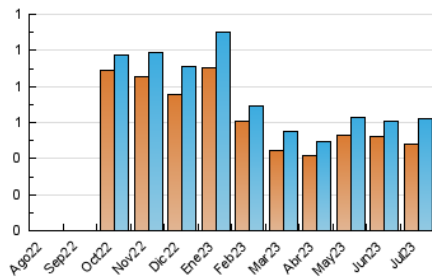

4.3 Por meses

N. únicos / Visitas (x 1000)