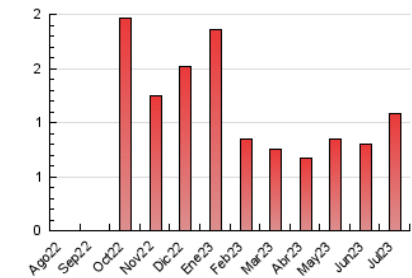

Páginas (x 1000)