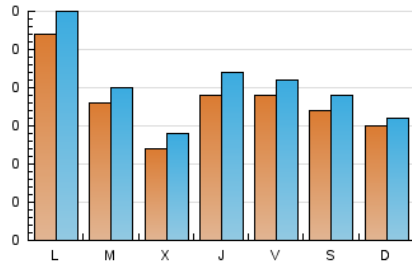

1. Cifras totales y promedios (Nacional e Internacional)

MES - AÑO	NAVEGADORES UNICOS	VISITAS	PAGINAS
Julio - 2023	478	622	1.077
PROMEDIO DIARIO	18	20	35
PROMEDIO LUNES-VIERNES	19	21	37
PROMEDIO SABADO-DOMINGO	16	17	29
PAGINAS / VISITAS	1,73		
DURACION MEDIA VISITAS	0:02:54		
TIEMPO INTERACCIÓN MEDIO	0:00:40		

2. Secciones (Nacional e Internacional)

	PAGINAS	%
HOME	344	31.94 %
RESTO	733	68.06 %

3. Por día del mes (Nacional e Internacional)

Día	N. únicos	Visitas	Páginas	Día	N. únicos	Visitas	Páginas	Día	N. únicos	Visitas	Páginas
1	15	20	36	11	9	10	12	21	34	35	55
2	12	14	25	12	5	6	5	22	18	18	31
3	14	16	30	13	11	14	37	23	8	8	8
4	10	15	40	14	16	18	38	24	41	42	81
5	10	15	20	15	20	21	36	25	33	33	65
6	9	11	12	16	7	7	9	26	19	19	27
7	13	15	22	17	15	17	35	27	23	26	44
8	3	3	9	18	20	22	33	28	14	14	36
9	15	17	39	19	13	14	35	29	30	31	54
10	26	29	40	20	33	36	55	30	31	32	43
								31	41	44	65

4. Gráficas (Nacional e Internacional)

4.1 Por día de la semana (promedio)

N. únicos / Visitas (x 100)

Páginas (x 100)

4.2 Por franja horaria (promedio)

Visitas_ (x 1000)

Páginas (x 1000)

4.3 Por meses