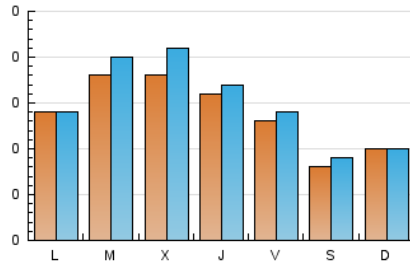

1. Cifras totales y promedios (Nacional)

MES - AÑO	NAVEGADORES UNICOS	VISITAS	PAGINAS
Junio - 2023	373	451	637
PROMEDIO DIARIO	14	15	21
PROMEDIO LUNES-VIERNES	16	17	24
PROMEDIO SABADO-DOMINGO	9	9	13
PAGINAS / VISITAS	1,41		
DURACION MEDIA VISITAS	0:00:43		
DURACION MEDIA PAGINAS	0:01:43		

2. Secciones (Nacional)

	PAGINAS	%
HOME	183	28.73 %
RESTO	454	71.27 %

3. Por día del mes (Nacional)

Día	N. únicos	Visitas	Páginas	Día	N. únicos	Visitas	Páginas	Día	N. únicos	Visitas	Páginas
1	12	12	12	11	2	2	2	21	13	13	18
2	8	8	10	12	10	10	14	22	19	19	23
3	5	5	6	13	20	25	42	23	16	16	19
4	4	4	5	14	19	29	41	24	16	17	32
5	12	13	14	15	14	20	34	25	13	13	14
6	19	21	28	16	18	20	27	26	22	23	40
7	11	12	18	17	9	10	11	27	16	18	25
8	10	10	17	18	19	21	29	28	27	30	40
9	7	7	10	19	11	11	12	29	25	25	43
10	3	3	3	20	15	15	15	30	18	19	33

4. Gráficas (Nacional)

4.1 Por día de la semana (promedio)

N. únicos / Visitas (x 100)

Páginas (x 100)

4.2 Por franja horaria (promedio)

Visitas_ (x 1000)

Páginas (x 1000)

4.3 Por meses