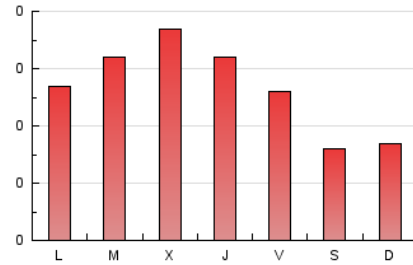

1. Cifras totales y promedios (Nacional e Internacional)

MES - AÑO	NAVEGADORES UNICOS	VISITAS	PAGINAS
Junio - 2023	525	609	799
PROMEDIO DIARIO	19	20	27
PROMEDIO LUNES-VIERNES	21	23	30
PROMEDIO SABADO-DOMINGO	12	13	16
PAGINAS / VISITAS	1,31		
DURACION MEDIA VISITAS	0:00:34		
DURACION MEDIA PAGINAS	0:01:49		

2. Secciones (Nacional e Internacional)

	PAGINAS	%
HOME	209	26.16 %
RESTO	590	73.84 %

3. Por día del mes (Nacional e Internacional)

Día	N. únicos	Visitas	Páginas	Día	N. únicos	Visitas	Páginas	Día	N. únicos	Visitas	Páginas
1	18	18	18	11	5	5	5	21	14	14	20
2	16	16	18	12	14	15	22	22	27	27	31
3	6	6	7	13	21	26	43	23	18	18	21
4	6	6	7	14	22	33	45	24	20	21	36
5	16	17	18	15	19	25	39	25	21	21	22
6	22	24	31	16	19	21	28	26	35	36	53
7	13	14	20	17	11	12	13	27	27	29	36
8	11	11	18	18	24	26	34	28	46	51	61
9	11	11	14	19	14	14	15	29	34	34	52
10	6	6	6	20	16	16	16	30	35	36	50

4. Gráficas (Nacional e Internacional)

4.1 Por día de la semana (promedio)

N. únicos / Visitas (x 100)

Páginas (x 100)

4.2 Por franja horaria (promedio)

Visitas_ (x 1000)

Páginas (x 1000)

4.3 Por meses