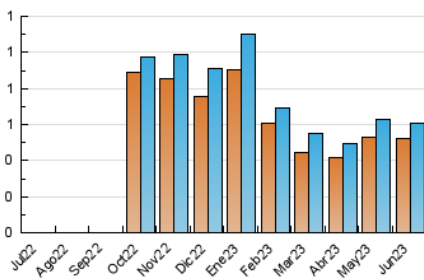

4.3 Por meses

N. únicos / Visitas (x 1000)