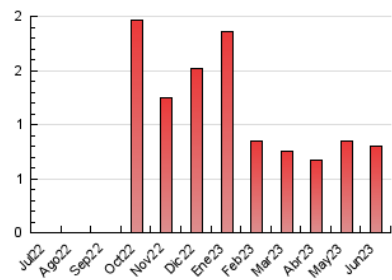

Páginas (x 1000)