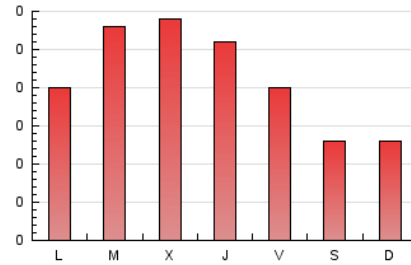

1. Cifras totales y promedios (Nacional)

MES - AÑO	NAVEGADORES UNICOS	VISITAS	PAGINAS
Junio - 2023	373	451	637
PROMEDIO DIARIO	14	15	21
PROMEDIO LUNES-VIERNES	16	17	24
PROMEDIO SABADO-DOMINGO	9	9	13
PAGINAS / VISITAS	1,41		
DURACION MEDIA VISITAS	0:00:43		
DURACION MEDIA PAGINAS	0:01:43		

2. Secciones (Nacional)

	PAGINAS	%
HOME	183	28.73 %
RESTO	454	71.27 %

3. Por día del mes (Nacional)

Día	N. únicos	Visitas	Páginas	Día	N. únicos	Visitas	Páginas	Día	N. únicos	Visitas	Páginas
1	12	12	12	11	2	2	2	21	13	13	18
2	8	8	10	12	10	10	14	22	19	19	23
3	5	5	6	13	20	25	42	23	16	16	19
4	4	4	5	14	19	29	41	24	16	17	32
5	12	13	14	15	14	20	34	25	13	13	14
6	19	21	28	16	18	20	27	26	22	23	40
7	11	12	18	17	9	10	11	27	16	18	25
8	10	10	17	18	19	21	29	28	27	30	40
9	7	7	10	19	11	11	12	29	25	25	43
10	3	3	3	20	15	15	15	30	18	19	33

4. Gráficas (Nacional)

4.1 Por día de la semana (promedio)

N. únicos / Visitas (x 100)

Páginas (x 100)

4.2 Por franja horaria (promedio)

Visitas_ (x 1000)

Páginas (x 1000)

4.3 Por meses