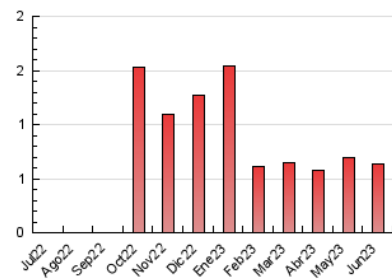

Páginas (x 1000)