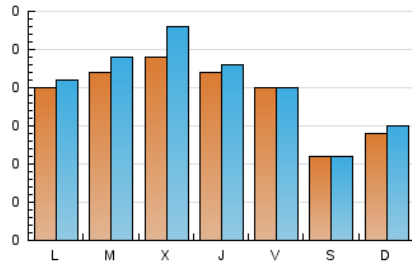

1. Cifras totales y promedios (Nacional e Internacional)

MES - AÑO	NAVEGADORES UNICOS	VISITAS	PAGINAS
Junio - 2023	525	609	799
PROMEDIO DIARIO	19	20	27
PROMEDIO LUNES-VIERNES	21	23	30
PROMEDIO SABADO-DOMINGO	12	13	16
PAGINAS / VISITAS	1,31		
DURACION MEDIA VISITAS	0:00:34		
DURACION MEDIA PAGINAS	0:01:49		

2. Secciones (Nacional e Internacional)

	PAGINAS	%
HOME	209	26.16 %
RESTO	590	73.84 %

3. Por día del mes (Nacional e Internacional)

Día	N. únicos	Visitas	Páginas	Día	N. únicos	Visitas	Páginas	Día	N. únicos	Visitas	Páginas
1	18	18	18	11	5	5	5	21	14	14	20
2	16	16	18	12	14	15	22	22	27	27	31
3	6	6	7	13	21	26	43	23	18	18	21
4	6	6	7	14	22	33	45	24	20	21	36
5	16	17	18	15	19	25	39	25	21	21	22
6	22	24	31	16	19	21	28	26	35	36	53
7	13	14	20	17	11	12	13	27	27	29	36
8	11	11	18	18	24	26	34	28	46	51	61
9	11	11	14	19	14	14	15	29	34	34	52
10	6	6	6	20	16	16	16	30	35	36	50

4. Gráficas (Nacional e Internacional)

4.1 Por día de la semana (promedio)

N. únicos / Visitas (x 100)

Páginas (x 100)

4.2 Por franja horaria (promedio)

Visitas_ (x 1000)

Páginas (x 1000)

4.3 Por meses