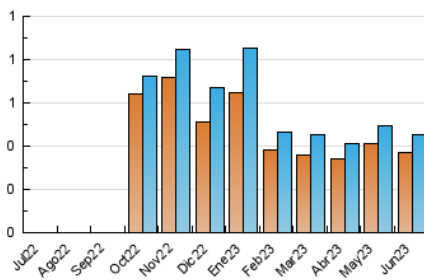

2. Secciones (Nacional)

	PAGINAS	%
HOME	183	28.73 %
RESTO	454	71.27 %

3. Por día del mes (Nacional)

Día	N. únicos	Visitas	Páginas	Día	N. únicos	Visitas	Páginas	Día	N. únicos	Visitas	Páginas
1	12	12	12	11	2	2	2	21	13	13	18
2	8	8	10	12	10	10	14	22	19	19	23
3	5	5	6	13	20	25	42	23	16	16	19
4	4	4	5	14	19	29	41	24	16	17	32
5	12	13	14	15	14	20	34	25	13	13	14
6	19	21	28	16	18	20	27	26	22	23	40
7	11	12	18	17	9	10	11	27	16	18	25
8	10	10	17	18	19	21	29	28	27	30	40
9	7	7	10	19	11	11	12	29	25	25	43
10	3	3	3	20	15	15	15	30	18	19	33

4. Gráficas (Nacional)

4.1 Por día de la semana (promedio)

N. únicos / Visitas (x 100)

Páginas (x 100)

4.2 Por franja horaria (promedio)

Visitas_ (x 1000)

Páginas (x 1000)

4.3 Por meses

N. únicos / Visitas (x 1000)

Páginas (x 1000)

5. Observaciones

Este Medio Electrónico de Comunicación ha sido medido por la herramienta Google Analytics de Google (Universal Analytics)

6. Definiciones básicas (Para más información ver Normas Técnicas para el Control de los Medios Electrónicos de Comunicación)

Visita:

Una secuencia ininterrumpida de páginas servidas a un usuario válido. Si dicho usuario no realiza peticiones de páginas en un periodo de tiempo (30 min) la siguiente petición constituirá el inicio de una nueva visita.