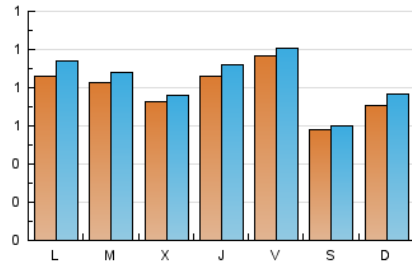

1. Cifras totales y promedios (Nacional)

MES - AÑO	NAVEGADORES UNICOS	VISITAS	PAGINAS
Mayo - 2026	2.203	2.590	3.121
PROMEDIO DIARIO	79	83	101
PROMEDIO LUNES-VIERNES	85	91	111
PROMEDIO SABADO-DOMINGO	64	69	80
PAGINAS / VISITAS	1,21		
DURACION MEDIA VISITAS	0:02:18		
TIEMPO INTERACCIÓN MEDIO			

2. Secciones (Nacional)

	PAGINAS	%
HOME	300	9.61 %
RESTO	2.821	90.39 %

3. Por día del mes (Nacional)

Día	N. únicos	Visitas	Páginas	Día	N. únicos	Visitas	Páginas	Día	N. únicos	Visitas	Páginas
1	42	44	54	11	53	58	67	21	136	149	202
2	39	39	40	12	78	81	97	22	175	184	218
3	59	63	73	13	40	40	58	23	86	93	105
4	54	67	82	14	47	49	64	24	67	72	81
5	76	85	105	15	123	131	157	25	72	76	85
6	82	87	95	16	70	72	88	26	66	69	85
7	115	121	164	17	131	140	165	27	61	65	79
8	96	99	117	18	166	175	208	28	47	48	71
9	49	52	60	19	111	116	132	29	48	49	55
10	63	65	78	20	107	110	129	30	44	46	47
								31	36	43	60

4. Gráficas (Nacional)

4.1 Por día de la semana (promedio)

N. únicos / Visitas (x 100)

Páginas (x 100)

4.2 Por franja horaria (promedio)

Visitas_ (x 1000)

Páginas (x 1000)

4.3 Por meses