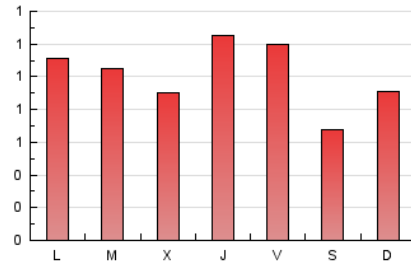

1. Cifras totales y promedios (Nacional)

MES - AÑO	NAVEGADORES UNICOS	VISITAS	PAGINAS
Mayo - 2026	2.203	2.590	3.121
PROMEDIO DIARIO	79	83	101
PROMEDIO LUNES-VIERNES	85	91	111
PROMEDIO SABADO-DOMINGO	64	69	80
PAGINAS / VISITAS	1,21		
DURACION MEDIA VISITAS	0:02:18		
TIEMPO INTERACCIÓN MEDIO			

2. Secciones (Nacional)

	PAGINAS	%
HOME	300	9.61 %
RESTO	2.821	90.39 %

3. Por día del mes (Nacional)

Día	N. únicos	Visitas	Páginas	Día	N. únicos	Visitas	Páginas	Día	N. únicos	Visitas	Páginas
1	42	44	54	11	53	58	67	21	136	149	202
2	39	39	40	12	78	81	97	22	175	184	218
3	59	63	73	13	40	40	58	23	86	93	105
4	54	67	82	14	47	49	64	24	67	72	81
5	76	85	105	15	123	131	157	25	72	76	85
6	82	87	95	16	70	72	88	26	66	69	85
7	115	121	164	17	131	140	165	27	61	65	79
8	96	99	117	18	166	175	208	28	47	48	71
9	49	52	60	19	111	116	132	29	48	49	55
10	63	65	78	20	107	110	129	30	44	46	47
								31	36	43	60

4. Gráficas (Nacional)

4.1 Por día de la semana (promedio)

N. únicos / Visitas (x 100)

Páginas (x 100)

4.2 Por franja horaria (promedio)

Visitas_ (x 1000)

Páginas (x 1000)

4.3 Por meses