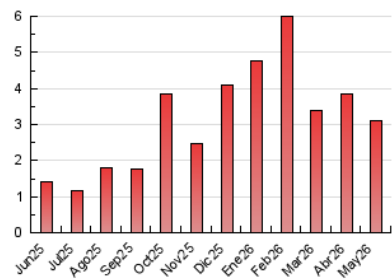

1. Cifras totales y promedios (Nacional)

MES - AÑO	NAVEGADORES UNICOS	VISITAS	PAGINAS
Mayo - 2026	2.203	2.590	3.121
PROMEDIO DIARIO	79	83	101
PROMEDIO LUNES-VIERNES	85	91	111
PROMEDIO SABADO-DOMINGO	64	69	80
PAGINAS / VISITAS	1,21		
DURACION MEDIA VISITAS	0:02:18		
TIEMPO INTERACCIÓN MEDIO			

2. Secciones (Nacional)

	PAGINAS	%
HOME	300	9.61 %
RESTO	2.821	90.39 %

3. Por día del mes (Nacional)

Día	N. únicos	Visitas	Páginas	Día	N. únicos	Visitas	Páginas	Día	N. únicos	Visitas	Páginas
1	42	44	54	11	53	58	67	21	136	149	202
2	39	39	40	12	78	81	97	22	175	184	218
3	59	63	73	13	40	40	58	23	86	93	105
4	54	67	82	14	47	49	64	24	67	72	81
5	76	85	105	15	123	131	157	25	72	76	85
6	82	87	95	16	70	72	88	26	66	69	85
7	115	121	164	17	131	140	165	27	61	65	79
8	96	99	117	18	166	175	208	28	47	48	71
9	49	52	60	19	111	116	132	29	48	49	55
10	63	65	78	20	107	110	129	30	44	46	47
								31	36	43	60

4. Gráficas (Nacional)

4.1 Por día de la semana (promedio)

N. únicos / Visitas (x 100)

Páginas (x 100)

4.2 Por franja horaria (promedio)

Visitas_ (x 1000)

Páginas (x 1000)

4.3 Por meses

N. únicos / Visitas (x 1000)

Páginas (x 1000)

5. Observaciones

Este Medio Electrónico de Comunicación ha sido medido por la herramienta Google Analytics de Google (GA4).

6. Definiciones básicas (Para más información ver Normas Técnicas para el Control de los Medios Electrónicos de Comunicación)