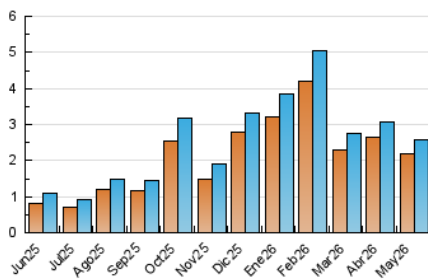

1. Cifras totales y promedios (Nacional)

MES - AÑO	NAVEGADORES UNICOS	VISITAS	PAGINAS
Mayo - 2026	2.203	2.590	3.121
PROMEDIO DIARIO	79	83	101
PROMEDIO LUNES-VIERNES	85	91	111
PROMEDIO SABADO-DOMINGO	64	69	80
PAGINAS / VISITAS	1,21		
DURACION MEDIA VISITAS	0:02:18		
TIEMPO INTERACCIÓN MEDIO			

2. Secciones (Nacional)

	PAGINAS	%
HOME	300	9.61 %
RESTO	2.821	90.39 %

3. Por día del mes (Nacional)

Día	N. únicos	Visitas	Páginas	Día	N. únicos	Visitas	Páginas	Día	N. únicos	Visitas	Páginas
1	42	44	54	11	53	58	67	21	136	149	202
2	39	39	40	12	78	81	97	22	175	184	218
3	59	63	73	13	40	40	58	23	86	93	105
4	54	67	82	14	47	49	64	24	67	72	81
5	76	85	105	15	123	131	157	25	72	76	85
6	82	87	95	16	70	72	88	26	66	69	85
7	115	121	164	17	131	140	165	27	61	65	79
8	96	99	117	18	166	175	208	28	47	48	71
9	49	52	60	19	111	116	132	29	48	49	55
10	63	65	78	20	107	110	129	30	44	46	47
								31	36	43	60

4. Gráficas (Nacional)

4.1 Por día de la semana (promedio)

N. únicos / Visitas (x 100)

Páginas (x 100)

4.2 Por franja horaria (promedio)

Visitas_ (x 1000)

Páginas (x 1000)

4.3 Por meses

N. únicos / Visitas (x 1000)

Páginas (x 1000)

5. Observaciones

Este Medio Electrónico de Comunicación ha sido medido por la herramienta Google Analytics de Google (GA4).

6. Definiciones básicas (Para más información ver Normas Técnicas para el Control de los Medios Electrónicos de Comunicación)