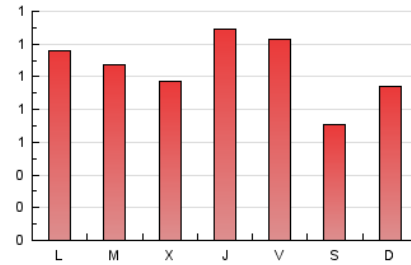

1. Cifras totales y promedios (Nacional e Internacional)

MES - AÑO	NAVEGADORES UNICOS	VISITAS	PAGINAS
Mayo - 2026	2.287	2.684	3.232
PROMEDIO DIARIO	82	86	104
PROMEDIO LUNES-VIERNES	89	94	115
PROMEDIO SABADO-DOMINGO	67	71	83
PAGINAS / VISITAS	1,21		
DURACION MEDIA VISITAS	0:02:13		
TIEMPO INTERACCIÓN MEDIO	-		

2. Secciones (Nacional e Internacional)

	PAGINAS	%
HOME	317	9.81 %
RESTO	2.915	90.19 %

3. Por día del mes (Nacional e Internacional)

Día	N. únicos	Visitas	Páginas	Día	N. únicos	Visitas	Páginas	Día	N. únicos	Visitas	Páginas
1	43	45	55	11	55	60	69	21	140	153	207
2	42	42	43	12	79	82	98	22	177	186	220
3	61	65	75	13	42	42	60	23	94	101	115
4	56	69	84	14	50	52	68	24	70	75	84
5	78	87	107	15	129	137	163	25	77	81	90
6	87	92	110	16	72	74	90	26	68	71	88
7	120	126	169	17	134	143	168	27	63	67	81
8	97	100	121	18	177	186	219	28	47	48	71
9	51	54	62	19	114	119	135	29	48	49	55
10	63	65	78	20	113	117	137	30	44	46	47
								31	39	46	63

4. Gráficas (Nacional e Internacional)

4.1 Por día de la semana (promedio)

N. únicos / Visitas (x 100)

Páginas (x 100)

4.2 Por franja horaria (promedio)

Visitas_ (x 1000)

Páginas (x 1000)

4.3 Por meses