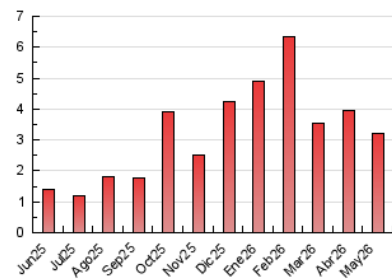

Páginas (x 1000)