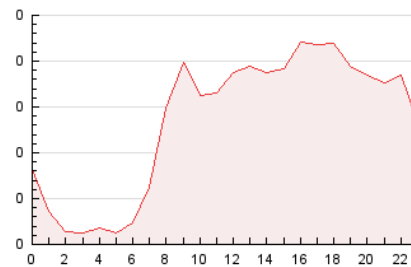

2. Secciones (Nacional e Internacional)

	PAGINAS	%
HOME	317	9.81 %
RESTO	2.915	90.19 %

3. Por día del mes (Nacional e Internacional)

Día	N. únicos	Visitas	Páginas	Día	N. únicos	Visitas	Páginas	Día	N. únicos	Visitas	Páginas
1	43	45	55	11	55	60	69	21	140	153	207
2	42	42	43	12	79	82	98	22	177	186	220
3	61	65	75	13	42	42	60	23	94	101	115
4	56	69	84	14	50	52	68	24	70	75	84
5	78	87	107	15	129	137	163	25	77	81	90
6	87	92	110	16	72	74	90	26	68	71	88
7	120	126	169	17	134	143	168	27	63	67	81
8	97	100	121	18	177	186	219	28	47	48	71
9	51	54	62	19	114	119	135	29	48	49	55
10	63	65	78	20	113	117	137	30	44	46	47
								31	39	46	63

4. Gráficas (Nacional e Internacional)

4.1 Por día de la semana (promedio)

N. únicos / Visitas (x 100)

Páginas (x 100)

4.2 Por franja horaria (promedio)

Visitas_ (x 1000)

Páginas (x 1000)

4.3 Por meses