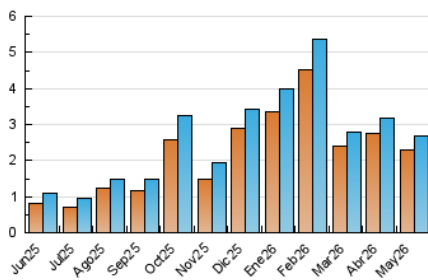

4.3 Por meses

N. únicos / Visitas (x 1000)