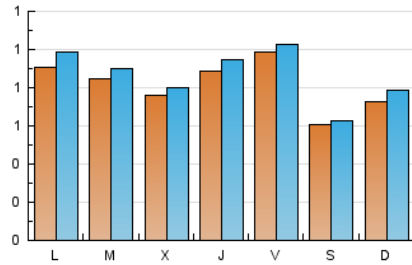

1. Cifras totales y promedios (Nacional e Internacional)

MES - AÑO	NAVEGADORES UNICOS	VISITAS	PAGINAS
Mayo - 2026	2.287	2.684	3.232
PROMEDIO DIARIO	82	86	104
PROMEDIO LUNES-VIERNES	89	94	115
PROMEDIO SABADO-DOMINGO	67	71	83
PAGINAS / VISITAS	1,21		
DURACION MEDIA VISITAS	0:02:13		
TIEMPO INTERACCIÓN MEDIO	-		

2. Secciones (Nacional e Internacional)

	PAGINAS	%
HOME	317	9.81 %
RESTO	2.915	90.19 %

3. Por día del mes (Nacional e Internacional)

Día	N. únicos	Visitas	Páginas	Día	N. únicos	Visitas	Páginas	Día	N. únicos	Visitas	Páginas
1	43	45	55	11	55	60	69	21	140	153	207
2	42	42	43	12	79	82	98	22	177	186	220
3	61	65	75	13	42	42	60	23	94	101	115
4	56	69	84	14	50	52	68	24	70	75	84
5	78	87	107	15	129	137	163	25	77	81	90
6	87	92	110	16	72	74	90	26	68	71	88
7	120	126	169	17	134	143	168	27	63	67	81
8	97	100	121	18	177	186	219	28	47	48	71
9	51	54	62	19	114	119	135	29	48	49	55
10	63	65	78	20	113	117	137	30	44	46	47
								31	39	46	63

4. Gráficas (Nacional e Internacional)

4.1 Por día de la semana (promedio)

N. únicos / Visitas (x 100)

Páginas (x 100)

4.2 Por franja horaria (promedio)

Visitas_ (x 1000)

Páginas (x 1000)

4.3 Por meses