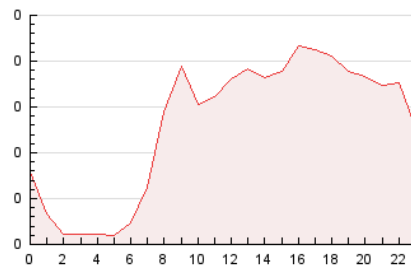

2. Secciones (Nacional)

	PAGINAS	%
HOME	300	9.61 %
RESTO	2.821	90.39 %

3. Por día del mes (Nacional)

Día	N. únicos	Visitas	Páginas	Día	N. únicos	Visitas	Páginas	Día	N. únicos	Visitas	Páginas
1	42	44	54	11	53	58	67	21	136	149	202
2	39	39	40	12	78	81	97	22	175	184	218
3	59	63	73	13	40	40	58	23	86	93	105
4	54	67	82	14	47	49	64	24	67	72	81
5	76	85	105	15	123	131	157	25	72	76	85
6	82	87	95	16	70	72	88	26	66	69	85
7	115	121	164	17	131	140	165	27	61	65	79
8	96	99	117	18	166	175	208	28	47	48	71
9	49	52	60	19	111	116	132	29	48	49	55
10	63	65	78	20	107	110	129	30	44	46	47
								31	36	43	60

4. Gráficas (Nacional)

4.1 Por día de la semana (promedio)

N. únicos / Visitas (x 100)

Páginas (x 100)

4.2 Por franja horaria (promedio)

Visitas_ (x 1000)

Páginas (x 1000)

4.3 Por meses