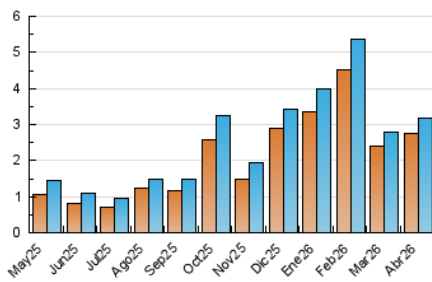

4.3 Por meses

N. únicos / Visitas (x 1000)