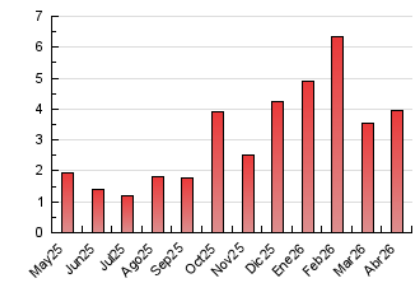

Páginas (x 1000)