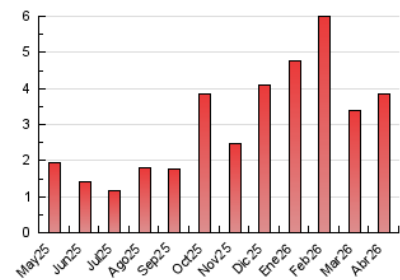

1. Cifras totales y promedios (Nacional)

MES - AÑO	NAVEGADORES UNICOS	VISITAS	PAGINAS
Abril - 2026	2.663	3.084	3.840
PROMEDIO DIARIO	98	103	128
PROMEDIO LUNES-VIERNES	101	106	131
PROMEDIO SABADO-DOMINGO	91	96	121
PAGINAS / VISITAS	1,24		
DURACION MEDIA VISITAS	0:01:26		
TIEMPO INTERACCIÓN MEDIO	0:00:05		

2. Secciones (Nacional)

	PAGINAS	%
HOME	424	11.04 %
RESTO	3.416	88.96 %

3. Por día del mes (Nacional)

Día	N. únicos	Visitas	Páginas	Día	N. únicos	Visitas	Páginas	Día	N. únicos	Visitas	Páginas
1	125	133	158	11	54	58	74	21	117	119	150
2	83	84	92	12	114	120	162	22	113	119	147
3	58	62	70	13	170	185	244	23	102	106	133
4	49	50	55	14	108	110	149	24	121	124	166
5	62	62	72	15	106	119	140	25	142	145	188
6	120	125	165	16	96	102	116	26	97	102	132
7	148	153	178	17	73	75	98	27	106	110	139
8	111	115	141	18	108	122	145	28	70	73	85
9	82	88	107	19	104	107	136	29	50	51	57
10	79	87	126	20	120	128	154	30	55	59	61

4. Gráficas (Nacional)

4.1 Por día de la semana (promedio)

N. únicos / Visitas (x 100)

Páginas (x 100)

4.2 Por franja horaria (promedio)

Visitas_ (x 1000)

Páginas (x 1000)

4.3 Por meses

N. únicos / Visitas (x 1000)

Páginas (x 1000)

5. Observaciones

Este Medio Electrónico de Comunicación ha sido medido por la herramienta Google Analytics de Google (GA4).

6. Definiciones básicas (Para más información ver Normas Técnicas para el Control de los Medios Electrónicos de Comunicación)