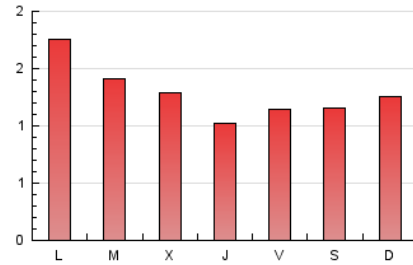

1. Cifras totales y promedios (Nacional)

MES - AÑO	NAVEGADORES UNICOS	VISITAS	PAGINAS
Abril - 2026	2.663	3.084	3.840
PROMEDIO DIARIO	98	103	128
PROMEDIO LUNES-VIERNES	101	106	131
PROMEDIO SABADO-DOMINGO	91	96	121
PAGINAS / VISITAS	1,24		
DURACION MEDIA VISITAS	0:01:26		
TIEMPO INTERACCIÓN MEDIO	0:00:05		

2. Secciones (Nacional)

	PAGINAS	%
HOME	424	11.04 %
RESTO	3.416	88.96 %

3. Por día del mes (Nacional)

Día	N. únicos	Visitas	Páginas	Día	N. únicos	Visitas	Páginas	Día	N. únicos	Visitas	Páginas
1	125	133	158	11	54	58	74	21	117	119	150
2	83	84	92	12	114	120	162	22	113	119	147
3	58	62	70	13	170	185	244	23	102	106	133
4	49	50	55	14	108	110	149	24	121	124	166
5	62	62	72	15	106	119	140	25	142	145	188
6	120	125	165	16	96	102	116	26	97	102	132
7	148	153	178	17	73	75	98	27	106	110	139
8	111	115	141	18	108	122	145	28	70	73	85
9	82	88	107	19	104	107	136	29	50	51	57
10	79	87	126	20	120	128	154	30	55	59	61

4. Gráficas (Nacional)

4.1 Por día de la semana (promedio)

N. únicos / Visitas (x 100)

Páginas (x 100)

4.2 Por franja horaria (promedio)

Visitas_ (x 1000)

Páginas (x 1000)

4.3 Por meses