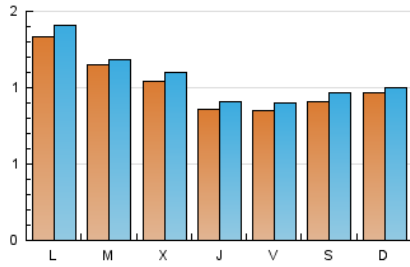

1. Cifras totales y promedios (Nacional e Internacional)

MES - AÑO	NAVEGADORES UNICOS	VISITAS	PAGINAS
Abril - 2026	2.748	3.178	3.952
PROMEDIO DIARIO	101	106	132
PROMEDIO LUNES-VIERNES	104	109	135
PROMEDIO SABADO-DOMINGO	94	98	124
PAGINAS / VISITAS	1,24		
DURACION MEDIA VISITAS	0:01:24		
TIEMPO INTERACCIÓN MEDIO	0:00:04		

2. Secciones (Nacional e Internacional)

	PAGINAS	%
HOME	443	11.21 %
RESTO	3.509	88.79 %

3. Por día del mes (Nacional e Internacional)

Día	N. únicos	Visitas	Páginas	Día	N. únicos	Visitas	Páginas	Día	N. únicos	Visitas	Páginas
1	130	138	164	11	54	58	74	21	119	121	152
2	86	87	97	12	115	121	163	22	115	121	150
3	59	63	71	13	177	192	256	23	107	111	140
4	49	50	55	14	116	118	159	24	124	127	170
5	64	64	74	15	108	121	142	25	145	148	191
6	122	127	167	16	100	108	122	26	99	104	134
7	151	156	181	17	74	76	99	27	110	114	144
8	112	116	142	18	116	130	154	28	73	76	88
9	83	89	108	19	109	112	143	29	55	56	65
10	84	92	131	20	121	129	155	30	55	59	61

4. Gráficas (Nacional e Internacional)

4.1 Por día de la semana (promedio)

N. únicos / Visitas (x 100)

Páginas (x 100)

4.2 Por franja horaria (promedio)

Visitas_ (x 1000)

Páginas (x 1000)

4.3 Por meses