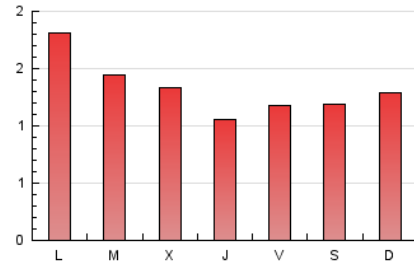

1. Cifras totales y promedios (Nacional e Internacional)

MES - AÑO	NAVEGADORES UNICOS	VISITAS	PAGINAS
Abril - 2026	2.748	3.178	3.952
PROMEDIO DIARIO	101	106	132
PROMEDIO LUNES-VIERNES	104	109	135
PROMEDIO SABADO-DOMINGO	94	98	124
PAGINAS / VISITAS	1,24		
DURACION MEDIA VISITAS	0:01:24		
TIEMPO INTERACCIÓN MEDIO	0:00:04		

2. Secciones (Nacional e Internacional)

	PAGINAS	%
HOME	443	11.21 %
RESTO	3.509	88.79 %

3. Por día del mes (Nacional e Internacional)

Día	N. únicos	Visitas	Páginas	Día	N. únicos	Visitas	Páginas	Día	N. únicos	Visitas	Páginas
1	130	138	164	11	54	58	74	21	119	121	152
2	86	87	97	12	115	121	163	22	115	121	150
3	59	63	71	13	177	192	256	23	107	111	140
4	49	50	55	14	116	118	159	24	124	127	170
5	64	64	74	15	108	121	142	25	145	148	191
6	122	127	167	16	100	108	122	26	99	104	134
7	151	156	181	17	74	76	99	27	110	114	144
8	112	116	142	18	116	130	154	28	73	76	88
9	83	89	108	19	109	112	143	29	55	56	65
10	84	92	131	20	121	129	155	30	55	59	61

4. Gráficas (Nacional e Internacional)

4.1 Por día de la semana (promedio)

N. únicos / Visitas (x 100)

Páginas (x 100)

4.2 Por franja horaria (promedio)

Visitas_ (x 1000)

Páginas (x 1000)

4.3 Por meses