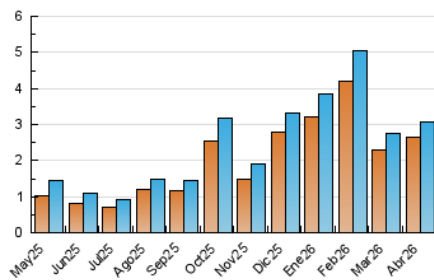

1. Cifras totales y promedios (Nacional)

MES - AÑO	NAVEGADORES UNICOS	VISITAS	PAGINAS
Abril - 2026	2.663	3.084	3.840
PROMEDIO DIARIO	98	103	128
PROMEDIO LUNES-VIERNES	101	106	131
PROMEDIO SABADO-DOMINGO	91	96	121
PAGINAS / VISITAS	1,24		
DURACION MEDIA VISITAS	0:01:26		
TIEMPO INTERACCIÓN MEDIO	0:00:05		

2. Secciones (Nacional)

	PAGINAS	%
HOME	424	11.04 %
RESTO	3.416	88.96 %

3. Por día del mes (Nacional)

Día	N. únicos	Visitas	Páginas	Día	N. únicos	Visitas	Páginas	Día	N. únicos	Visitas	Páginas
1	125	133	158	11	54	58	74	21	117	119	150
2	83	84	92	12	114	120	162	22	113	119	147
3	58	62	70	13	170	185	244	23	102	106	133
4	49	50	55	14	108	110	149	24	121	124	166
5	62	62	72	15	106	119	140	25	142	145	188
6	120	125	165	16	96	102	116	26	97	102	132
7	148	153	178	17	73	75	98	27	106	110	139
8	111	115	141	18	108	122	145	28	70	73	85
9	82	88	107	19	104	107	136	29	50	51	57
10	79	87	126	20	120	128	154	30	55	59	61

4. Gráficas (Nacional)

4.1 Por día de la semana (promedio)

N. únicos / Visitas (x 100)

Páginas (x 100)

4.2 Por franja horaria (promedio)

Visitas_ (x 1000)

Páginas (x 1000)

4.3 Por meses

N. únicos / Visitas (x 1000)

Páginas (x 1000)

5. Observaciones

Este Medio Electrónico de Comunicación ha sido medido por la herramienta Google Analytics de Google (GA4).

6. Definiciones básicas (Para más información ver Normas Técnicas para el Control de los Medios Electrónicos de Comunicación)