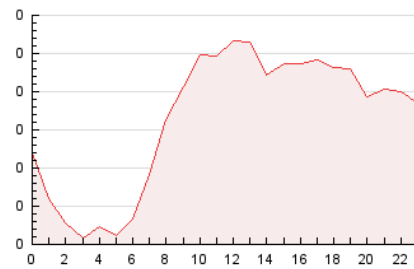

2. Secciones (Nacional e Internacional)

	PAGINAS	%
HOME	443	11.21 %
RESTO	3.509	88.79 %

3. Por día del mes (Nacional e Internacional)

Día	N. únicos	Visitas	Páginas	Día	N. únicos	Visitas	Páginas	Día	N. únicos	Visitas	Páginas
1	130	138	164	11	54	58	74	21	119	121	152
2	86	87	97	12	115	121	163	22	115	121	150
3	59	63	71	13	177	192	256	23	107	111	140
4	49	50	55	14	116	118	159	24	124	127	170
5	64	64	74	15	108	121	142	25	145	148	191
6	122	127	167	16	100	108	122	26	99	104	134
7	151	156	181	17	74	76	99	27	110	114	144
8	112	116	142	18	116	130	154	28	73	76	88
9	83	89	108	19	109	112	143	29	55	56	65
10	84	92	131	20	121	129	155	30	55	59	61

4. Gráficas (Nacional e Internacional)

4.1 Por día de la semana (promedio)

N. únicos / Visitas (x 100)

Páginas (x 100)

4.2 Por franja horaria (promedio)

Visitas_ (x 1000)

Páginas (x 1000)

4.3 Por meses