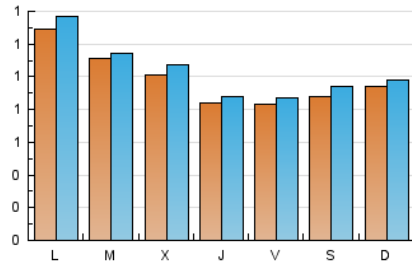

1. Cifras totales y promedios (Nacional)

MES - AÑO	NAVEGADORES UNICOS	VISITAS	PAGINAS
Abril - 2026	2.663	3.084	3.840
PROMEDIO DIARIO	98	103	128
PROMEDIO LUNES-VIERNES	101	106	131
PROMEDIO SABADO-DOMINGO	91	96	121
PAGINAS / VISITAS	1,24		
DURACION MEDIA VISITAS	0:01:26		
TIEMPO INTERACCIÓN MEDIO	0:00:05		

2. Secciones (Nacional)

	PAGINAS	%
HOME	424	11.04 %
RESTO	3.416	88.96 %

3. Por día del mes (Nacional)

Día	N. únicos	Visitas	Páginas	Día	N. únicos	Visitas	Páginas	Día	N. únicos	Visitas	Páginas
1	125	133	158	11	54	58	74	21	117	119	150
2	83	84	92	12	114	120	162	22	113	119	147
3	58	62	70	13	170	185	244	23	102	106	133
4	49	50	55	14	108	110	149	24	121	124	166
5	62	62	72	15	106	119	140	25	142	145	188
6	120	125	165	16	96	102	116	26	97	102	132
7	148	153	178	17	73	75	98	27	106	110	139
8	111	115	141	18	108	122	145	28	70	73	85
9	82	88	107	19	104	107	136	29	50	51	57
10	79	87	126	20	120	128	154	30	55	59	61

4. Gráficas (Nacional)

4.1 Por día de la semana (promedio)

N. únicos / Visitas (x 100)

Páginas (x 100)

4.2 Por franja horaria (promedio)

Visitas_ (x 1000)

Páginas (x 1000)

4.3 Por meses