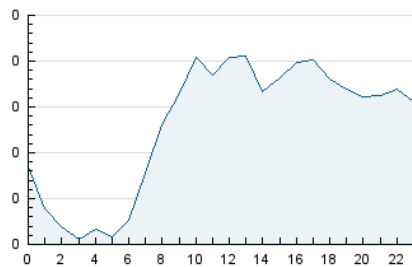

2. Secciones (Nacional)

	PAGINAS	%
HOME	424	11.04 %
RESTO	3.416	88.96 %

3. Por día del mes (Nacional)

Día	N. únicos	Visitas	Páginas	Día	N. únicos	Visitas	Páginas	Día	N. únicos	Visitas	Páginas
1	125	133	158	11	54	58	74	21	117	119	150
2	83	84	92	12	114	120	162	22	113	119	147
3	58	62	70	13	170	185	244	23	102	106	133
4	49	50	55	14	108	110	149	24	121	124	166
5	62	62	72	15	106	119	140	25	142	145	188
6	120	125	165	16	96	102	116	26	97	102	132
7	148	153	178	17	73	75	98	27	106	110	139
8	111	115	141	18	108	122	145	28	70	73	85
9	82	88	107	19	104	107	136	29	50	51	57
10	79	87	126	20	120	128	154	30	55	59	61

4. Gráficas (Nacional)

4.1 Por día de la semana (promedio)

N. únicos / Visitas (x 100)

Páginas (x 100)

4.2 Por franja horaria (promedio)

Visitas_ (x 1000)

Páginas (x 1000)

4.3 Por meses