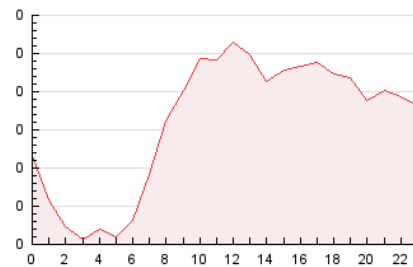

2. Secciones (Nacional)

	PAGINAS	%
HOME	424	11.04 %
RESTO	3.416	88.96 %

3. Por día del mes (Nacional)

Día	N. únicos	Visitas	Páginas	Día	N. únicos	Visitas	Páginas	Día	N. únicos	Visitas	Páginas
1	125	133	158	11	54	58	74	21	117	119	150
2	83	84	92	12	114	120	162	22	113	119	147
3	58	62	70	13	170	185	244	23	102	106	133
4	49	50	55	14	108	110	149	24	121	124	166
5	62	62	72	15	106	119	140	25	142	145	188
6	120	125	165	16	96	102	116	26	97	102	132
7	148	153	178	17	73	75	98	27	106	110	139
8	111	115	141	18	108	122	145	28	70	73	85
9	82	88	107	19	104	107	136	29	50	51	57
10	79	87	126	20	120	128	154	30	55	59	61

4. Gráficas (Nacional)

4.1 Por día de la semana (promedio)

N. únicos / Visitas (x 100)

Páginas (x 100)

4.2 Por franja horaria (promedio)

Visitas_ (x 1000)

Páginas (x 1000)

4.3 Por meses