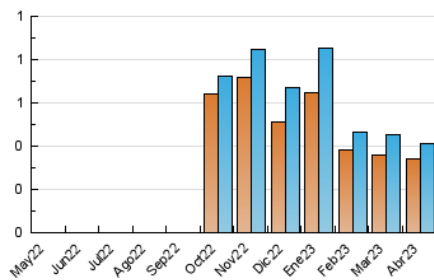

2. Secciones (Nacional)

	PAGINAS	%
HOME	124	21.53 %
RESTO	452	78.47 %

3. Por día del mes (Nacional)

Día	N. únicos	Visitas	Páginas	Día	N. únicos	Visitas	Páginas	Día	N. únicos	Visitas	Páginas
1	9	14	24	11	10	10	19	21	16	16	18
2	6	8	8	12	10	10	15	22	8	10	10
3	9	10	12	13	6	6	7	23	10	11	12
4	6	6	8	14	5	5	11	24	47	52	71
5	4	4	7	15	6	6	9	25	35	37	48
6	10	11	14	16	6	6	7	26	31	34	44
7	12	16	26	17	16	16	33	27	20	20	28
8	8	8	8	18	17	18	34	28	13	14	15
9	6	7	21	19	14	15	18	29	4	4	4
10	6	6	6	20	23	23	27	30	7	7	12

4. Gráficas (Nacional)

4.1 Por día de la semana (promedio)

N. únicos / Visitas (x 100)

Páginas (x 100)

4.2 Por franja horaria (promedio)

Visitas_ (x 1000)

Páginas (x 1000)

4.3 Por meses

N. únicos / Visitas (x 1000)

Páginas (x 1000)

5. Observaciones

Este Medio Electrónico de Comunicación ha sido medido por la herramienta Google Analytics de Google (Universal Analytics)

6. Definiciones básicas (Para más información ver Normas Técnicas para el Control de los Medios Electrónicos de Comunicación)

Visita:

Una secuencia ininterrumpida de páginas servidas a un usuario válido. Si dicho usuario no realiza peticiones de páginas en un periodo de tiempo (30 min) la siguiente petición constituirá el inicio de una nueva visita.