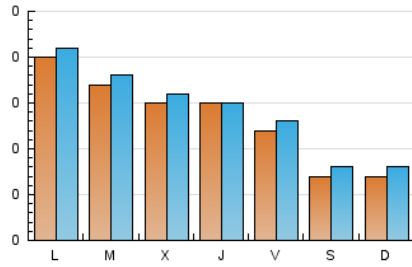

1. Cifras totales y promedios (Nacional)

MES - AÑO	NAVEGADORES UNICOS	VISITAS	PAGINAS
Abril - 2023	341	410	576
PROMEDIO DIARIO	13	14	19
PROMEDIO LUNES-VIERNES	16	16	23
PROMEDIO SABADO-DOMINGO	7	8	12
PAGINAS / VISITAS	1,40		
DURACION MEDIA VISITAS	0:00:59		
DURACION MEDIA PAGINAS	0:02:26		

2. Secciones (Nacional)

	PAGINAS	%
HOME	124	21.53 %
RESTO	452	78.47 %

3. Por día del mes (Nacional)

Día	N. únicos	Visitas	Páginas	Día	N. únicos	Visitas	Páginas	Día	N. únicos	Visitas	Páginas
1	9	14	24	11	10	10	19	21	16	16	18
2	6	8	8	12	10	10	15	22	8	10	10
3	9	10	12	13	6	6	7	23	10	11	12
4	6	6	8	14	5	5	11	24	47	52	71
5	4	4	7	15	6	6	9	25	35	37	48
6	10	11	14	16	6	6	7	26	31	34	44
7	12	16	26	17	16	16	33	27	20	20	28
8	8	8	8	18	17	18	34	28	13	14	15
9	6	7	21	19	14	15	18	29	4	4	4
10	6	6	6	20	23	23	27	30	7	7	12

4. Gráficas (Nacional)

4.1 Por día de la semana (promedio)

N. únicos / Visitas (x 100)

Páginas (x 100)

4.2 Por franja horaria (promedio)

Visitas_ (x 1000)

Páginas (x 1000)

4.3 Por meses