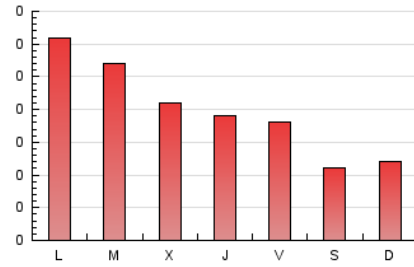

1. Cifras totales y promedios (Nacional)

MES - AÑO	NAVEGADORES UNICOS	VISITAS	PAGINAS
Abril - 2023	341	410	576
PROMEDIO DIARIO	13	14	19
PROMEDIO LUNES-VIERNES	16	16	23
PROMEDIO SABADO-DOMINGO	7	8	12
PAGINAS / VISITAS	1,40		
DURACION MEDIA VISITAS	0:00:59		
DURACION MEDIA PAGINAS	0:02:26		

2. Secciones (Nacional)

	PAGINAS	%
HOME	124	21.53 %
RESTO	452	78.47 %

3. Por día del mes (Nacional)

Día	N. únicos	Visitas	Páginas	Día	N. únicos	Visitas	Páginas	Día	N. únicos	Visitas	Páginas
1	9	14	24	11	10	10	19	21	16	16	18
2	6	8	8	12	10	10	15	22	8	10	10
3	9	10	12	13	6	6	7	23	10	11	12
4	6	6	8	14	5	5	11	24	47	52	71
5	4	4	7	15	6	6	9	25	35	37	48
6	10	11	14	16	6	6	7	26	31	34	44
7	12	16	26	17	16	16	33	27	20	20	28
8	8	8	8	18	17	18	34	28	13	14	15
9	6	7	21	19	14	15	18	29	4	4	4
10	6	6	6	20	23	23	27	30	7	7	12

4. Gráficas (Nacional)

4.1 Por día de la semana (promedio)

N. únicos / Visitas (x 100)

Páginas (x 100)

4.2 Por franja horaria (promedio)

Visitas_ (x 1000)

Páginas (x 1000)

4.3 Por meses