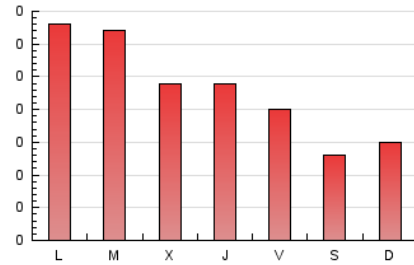

1. Cifras totales y promedios (Nacional e Internacional)

MES - AÑO	NAVEGADORES UNICOS	VISITAS	PAGINAS
Abril - 2023	420	493	668
PROMEDIO DIARIO	15	16	22
PROMEDIO LUNES-VIERNES	19	20	26
PROMEDIO SABADO-DOMINGO	9	10	14
PAGINAS / VISITAS	1,35		
DURACION MEDIA VISITAS	0:00:50		
DURACION MEDIA PAGINAS	0:02:22		

2. Secciones (Nacional e Internacional)

	PAGINAS	%
HOME	151	22.60 %
RESTO	517	77.40 %

3. Por día del mes (Nacional e Internacional)

Día	N. únicos	Visitas	Páginas	Día	N. únicos	Visitas	Páginas	Día	N. únicos	Visitas	Páginas
1	11	16	26	11	10	10	19	21	20	20	22
2	7	10	11	12	11	11	16	22	10	12	12
3	11	12	14	13	6	6	7	23	13	14	17
4	8	8	10	14	6	6	12	24	51	56	77
5	5	5	8	15	8	8	11	25	47	49	62
6	19	20	25	16	8	8	9	26	38	41	51
7	15	19	29	17	16	16	33	27	22	22	30
8	10	10	10	18	18	19	35	28	14	15	16
9	8	9	23	19	16	17	20	29	8	8	8
10	8	8	8	20	30	30	34	30	8	8	13

4. Gráficas (Nacional e Internacional)

4.1 Por día de la semana (promedio)

N. únicos / Visitas (x 100)

Páginas (x 100)

4.2 Por franja horaria (promedio)

Visitas_ (x 1000)

Páginas (x 1000)

4.3 Por meses