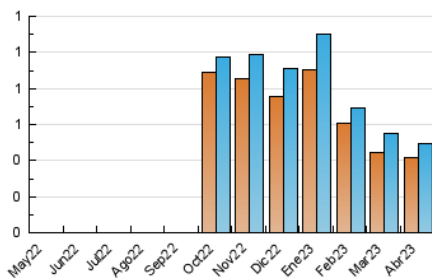

4.3 Por meses

N. únicos / Visitas (x 1000)