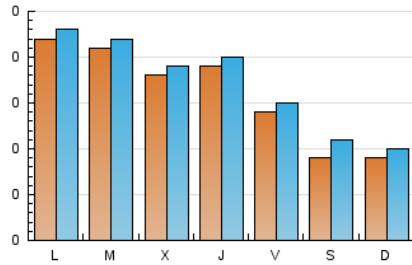

1. Cifras totales y promedios (Nacional e Internacional)

MES - AÑO	NAVEGADORES UNICOS	VISITAS	PAGINAS
Abril - 2023	420	493	668
PROMEDIO DIARIO	15	16	22
PROMEDIO LUNES-VIERNES	19	20	26
PROMEDIO SABADO-DOMINGO	9	10	14
PAGINAS / VISITAS	1,35		
DURACION MEDIA VISITAS	0:00:50		
DURACION MEDIA PAGINAS	0:02:22		

2. Secciones (Nacional e Internacional)

	PAGINAS	%
HOME	151	22.60 %
RESTO	517	77.40 %

3. Por día del mes (Nacional e Internacional)

Día	N. únicos	Visitas	Páginas	Día	N. únicos	Visitas	Páginas	Día	N. únicos	Visitas	Páginas
1	11	16	26	11	10	10	19	21	20	20	22
2	7	10	11	12	11	11	16	22	10	12	12
3	11	12	14	13	6	6	7	23	13	14	17
4	8	8	10	14	6	6	12	24	51	56	77
5	5	5	8	15	8	8	11	25	47	49	62
6	19	20	25	16	8	8	9	26	38	41	51
7	15	19	29	17	16	16	33	27	22	22	30
8	10	10	10	18	18	19	35	28	14	15	16
9	8	9	23	19	16	17	20	29	8	8	8
10	8	8	8	20	30	30	34	30	8	8	13

4. Gráficas (Nacional e Internacional)

4.1 Por día de la semana (promedio)

N. únicos / Visitas (x 100)

Páginas (x 100)

4.2 Por franja horaria (promedio)

Visitas_ (x 1000)

Páginas (x 1000)

4.3 Por meses