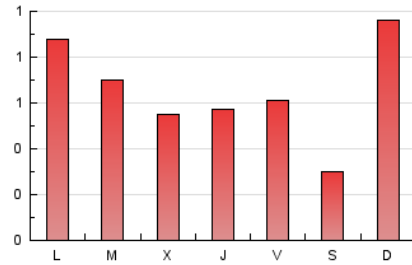

1. Cifras totales y promedios (Nacional e Internacional)

MES - AÑO	NAVEGADORES UNICOS	VISITAS	PAGINAS
Marzo - 2025	1.184	1.482	2.043
PROMEDIO DIARIO	44	48	66
PROMEDIO LUNES-VIERNES	45	50	67
PROMEDIO SABADO-DOMINGO	40	43	63
PAGINAS / VISITAS	1,38		
DURACION MEDIA VISITAS	0:01:54		
TIEMPO INTERACCIÓN MEDIO	0:00:34		

2. Secciones (Nacional e Internacional)

	PAGINAS	%
HOME	172	8.42 %
RESTO	1.871	91.58 %

3. Por día del mes (Nacional e Internacional)

Día	N. únicos	Visitas	Páginas	Día	N. únicos	Visitas	Páginas	Día	N. únicos	Visitas	Páginas
1	16	17	18	11	43	45	65	21	32	37	47
2	24	26	34	12	34	35	46	22	33	34	42
3	29	30	43	13	22	26	26	23	23	25	25
4	36	49	60	14	35	43	46	24	40	45	52
5	52	54	71	15	17	17	23	25	63	66	76
6	58	59	80	16	189	202	360	26	44	46	55
7	43	45	55	17	119	141	231	27	36	38	43
8	19	19	23	18	54	59	78	28	47	56	94
9	12	14	18	19	35	37	48	29	33	34	46
10	31	33	40	20	45	52	80	30	36	37	45
								31	56	62	73

4. Gráficas (Nacional e Internacional)

4.1 Por día de la semana (promedio)

N. únicos / Visitas (x 100)

Páginas (x 100)

4.2 Por franja horaria (promedio)

Visitas_ (x 1000)

Páginas (x 1000)

4.3 Por meses