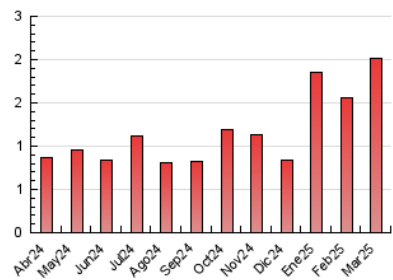

2. Secciones (Nacional)

	PAGINAS	%
HOME	170	8.45 %
RESTO	1.843	91.55 %

3. Por día del mes (Nacional)

Día	N. únicos	Visitas	Páginas	Día	N. únicos	Visitas	Páginas	Día	N. únicos	Visitas	Páginas
1	16	17	18	11	42	43	64	21	32	37	47
2	24	26	34	12	34	35	46	22	33	34	42
3	28	29	39	13	22	26	26	23	23	25	25
4	35	48	59	14	34	39	44	24	38	43	49
5	49	51	66	15	17	17	23	25	63	66	76
6	57	58	79	16	188	200	358	26	43	45	54
7	41	43	53	17	118	140	230	27	36	38	43
8	19	19	23	18	53	58	77	28	46	55	93
9	12	14	18	19	33	35	45	29	33	34	46
10	30	32	39	20	45	52	80	30	36	37	45
								31	55	61	72

4. Gráficas (Nacional)

4.1 Por día de la semana (promedio)

N. únicos / Visitas (x 100)

Páginas (x 100)

4.2 Por franja horaria (promedio)

Visitas_ (x 1000)

Páginas (x 1000)

4.3 Por meses

N. únicos / Visitas (x 1000)

Páginas (x 1000)

5. Observaciones

Este Medio Electrónico de Comunicación ha sido medido por la herramienta Google Analytics de Google (GA4).

6. Definiciones básicas (Para más información ver Normas Técnicas para el Control de los Medios Electrónicos de Comunicación)