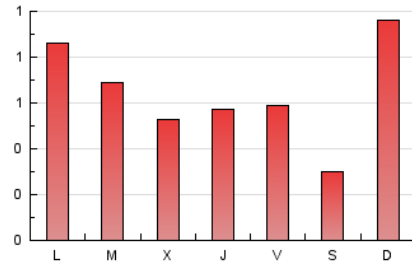

1. Cifras totales y promedios (Nacional)

MES - AÑO	NAVEGADORES UNICOS	VISITAS	PAGINAS
Marzo - 2025	1.165	1.456	2.013
PROMEDIO DIARIO	43	47	65
PROMEDIO LUNES-VIERNES	44	49	66
PROMEDIO SABADO-DOMINGO	40	42	63
PAGINAS / VISITAS	1,38		
DURACION MEDIA VISITAS	0:01:54		
TIEMPO INTERACCIÓN MEDIO	0:00:34		

2. Secciones (Nacional)

	PAGINAS	%
HOME	170	8.45 %
RESTO	1.843	91.55 %

3. Por día del mes (Nacional)

Día	N. únicos	Visitas	Páginas	Día	N. únicos	Visitas	Páginas	Día	N. únicos	Visitas	Páginas
1	16	17	18	11	42	43	64	21	32	37	47
2	24	26	34	12	34	35	46	22	33	34	42
3	28	29	39	13	22	26	26	23	23	25	25
4	35	48	59	14	34	39	44	24	38	43	49
5	49	51	66	15	17	17	23	25	63	66	76
6	57	58	79	16	188	200	358	26	43	45	54
7	41	43	53	17	118	140	230	27	36	38	43
8	19	19	23	18	53	58	77	28	46	55	93
9	12	14	18	19	33	35	45	29	33	34	46
10	30	32	39	20	45	52	80	30	36	37	45
								31	55	61	72

4. Gráficas (Nacional)

4.1 Por día de la semana (promedio)

N. únicos / Visitas (x 100)

Páginas (x 100)

4.2 Por franja horaria (promedio)

Visitas_ (x 1000)

Páginas (x 1000)

4.3 Por meses