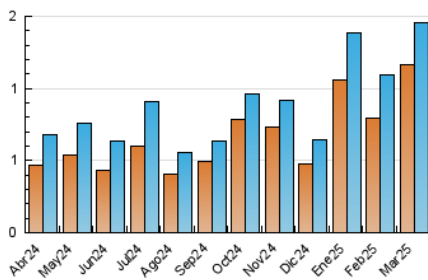

2. Secciones (Nacional)

	PAGINAS	%
HOME	170	8.45 %
RESTO	1.843	91.55 %

3. Por día del mes (Nacional)

Día	N. únicos	Visitas	Páginas	Día	N. únicos	Visitas	Páginas	Día	N. únicos	Visitas	Páginas
1	16	17	18	11	42	43	64	21	32	37	47
2	24	26	34	12	34	35	46	22	33	34	42
3	28	29	39	13	22	26	26	23	23	25	25
4	35	48	59	14	34	39	44	24	38	43	49
5	49	51	66	15	17	17	23	25	63	66	76
6	57	58	79	16	188	200	358	26	43	45	54
7	41	43	53	17	118	140	230	27	36	38	43
8	19	19	23	18	53	58	77	28	46	55	93
9	12	14	18	19	33	35	45	29	33	34	46
10	30	32	39	20	45	52	80	30	36	37	45
								31	55	61	72

4. Gráficas (Nacional)

4.1 Por día de la semana (promedio)

N. únicos / Visitas (x 100)

Páginas (x 100)

4.2 Por franja horaria (promedio)

Visitas_ (x 1000)

Páginas (x 1000)

4.3 Por meses

N. únicos / Visitas (x 1000)

Páginas (x 1000)

5. Observaciones

Este Medio Electrónico de Comunicación ha sido medido por la herramienta Google Analytics de Google (GA4).

6. Definiciones básicas (Para más información ver Normas Técnicas para el Control de los Medios Electrónicos de Comunicación)

Visita:

Una secuencia ininterrumpida de páginas servidas a un usuario válido. Si dicho usuario no realiza peticiones de páginas en un periodo de tiempo (30 min) la siguiente petición constituirá el inicio de una nueva visita.