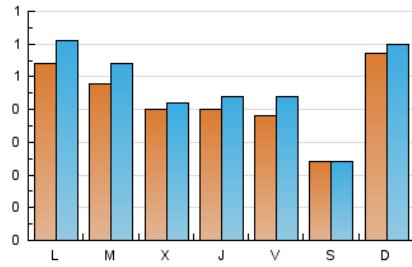

1. Cifras totales y promedios (Nacional)

MES - AÑO	NAVEGADORES UNICOS	VISITAS	PAGINAS
Marzo - 2025	1.165	1.456	2.013
PROMEDIO DIARIO	43	47	65
PROMEDIO LUNES-VIERNES	44	49	66
PROMEDIO SABADO-DOMINGO	40	42	63
PAGINAS / VISITAS	1,38		
DURACION MEDIA VISITAS	0:01:54		
TIEMPO INTERACCIÓN MEDIO	0:00:34		

2. Secciones (Nacional)

	PAGINAS	%
HOME	170	8.45 %
RESTO	1.843	91.55 %

3. Por día del mes (Nacional)

Día	N. únicos	Visitas	Páginas	Día	N. únicos	Visitas	Páginas	Día	N. únicos	Visitas	Páginas
1	16	17	18	11	42	43	64	21	32	37	47
2	24	26	34	12	34	35	46	22	33	34	42
3	28	29	39	13	22	26	26	23	23	25	25
4	35	48	59	14	34	39	44	24	38	43	49
5	49	51	66	15	17	17	23	25	63	66	76
6	57	58	79	16	188	200	358	26	43	45	54
7	41	43	53	17	118	140	230	27	36	38	43
8	19	19	23	18	53	58	77	28	46	55	93
9	12	14	18	19	33	35	45	29	33	34	46
10	30	32	39	20	45	52	80	30	36	37	45
								31	55	61	72

4. Gráficas (Nacional)

4.1 Por día de la semana (promedio)

N. únicos / Visitas (x 100)

Páginas (x 100)

4.2 Por franja horaria (promedio)

Visitas_ (x 1000)

Páginas (x 1000)

4.3 Por meses