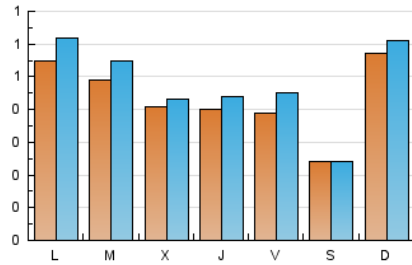

1. Cifras totales y promedios (Nacional e Internacional)

MES - AÑO	NAVEGADORES UNICOS	VISITAS	PAGINAS
Marzo - 2025	1.184	1.482	2.043
PROMEDIO DIARIO	44	48	66
PROMEDIO LUNES-VIERNES	45	50	67
PROMEDIO SABADO-DOMINGO	40	43	63
PAGINAS / VISITAS	1,38		
DURACION MEDIA VISITAS	0:01:54		
TIEMPO INTERACCIÓN MEDIO	0:00:34		

2. Secciones (Nacional e Internacional)

	PAGINAS	%
HOME	172	8.42 %
RESTO	1.871	91.58 %

3. Por día del mes (Nacional e Internacional)

Día	N. únicos	Visitas	Páginas	Día	N. únicos	Visitas	Páginas	Día	N. únicos	Visitas	Páginas
1	16	17	18	11	43	45	65	21	32	37	47
2	24	26	34	12	34	35	46	22	33	34	42
3	29	30	43	13	22	26	26	23	23	25	25
4	36	49	60	14	35	43	46	24	40	45	52
5	52	54	71	15	17	17	23	25	63	66	76
6	58	59	80	16	189	202	360	26	44	46	55
7	43	45	55	17	119	141	231	27	36	38	43
8	19	19	23	18	54	59	78	28	47	56	94
9	12	14	18	19	35	37	48	29	33	34	46
10	31	33	40	20	45	52	80	30	36	37	45
								31	56	62	73

4. Gráficas (Nacional e Internacional)

4.1 Por día de la semana (promedio)

N. únicos / Visitas (x 100)

Páginas (x 100)

4.2 Por franja horaria (promedio)

Visitas_ (x 1000)

Páginas (x 1000)

4.3 Por meses