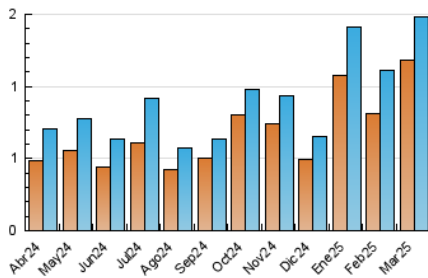

4.3 Por meses

N. únicos / Visitas (x 1000)