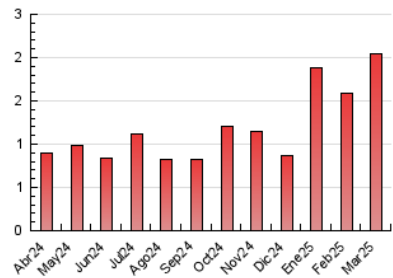

Páginas (x 1000)