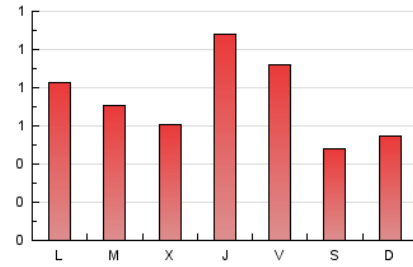

1. Cifras totales y promedios (Nacional)

MES - AÑO	NAVEGADORES UNICOS	VISITAS	PAGINAS
Noviembre - 2022	1.204	1.495	2.202
PROMEDIO DIARIO	46	50	73
PROMEDIO LUNES-VIERNES	51	55	81
PROMEDIO SABADO-DOMINGO	34	37	52
PAGINAS / VISITAS	1,47		
DURACION MEDIA VISITAS	0:00:52		
DURACION MEDIA PAGINAS	0:01:51		

2. Secciones (Nacional)

	PAGINAS	%
HOME	419	19.03 %
RESTO	1.783	80.97 %

3. Por día del mes (Nacional)

Día	N. únicos	Visitas	Páginas	Día	N. únicos	Visitas	Páginas	Día	N. únicos	Visitas	Páginas
1	51	53	75	11	122	128	163	21	56	62	96
2	50	54	82	12	73	77	99	22	41	41	61
3	51	55	77	13	40	42	53	23	36	40	72
4	41	42	62	14	52	58	95	24	64	70	97
5	30	36	47	15	38	42	68	25	34	40	60
6	28	31	54	16	34	38	54	26	15	15	21
7	42	46	69	17	67	71	87	27	32	36	54
8	55	58	88	18	45	50	81	28	49	52	71
9	43	43	55	19	21	21	26	29	36	42	63
10	76	85	171	20	34	37	59	30	30	30	42

4. Gráficas (Nacional)

4.1 Por día de la semana (promedio)

N. únicos / Visitas (x 100)

Páginas (x 100)

4.2 Por franja horaria (promedio)

Visitas__ (x 1000)

Páginas (x 1000)

4.3 Por meses