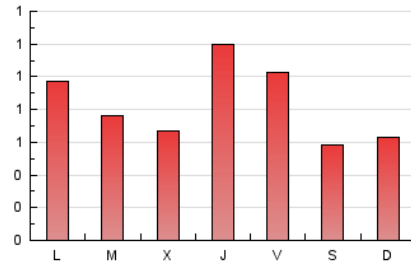

1. Cifras totales y promedios (Nacional e Internacional)

MES - AÑO	NAVEGADORES UNICOS	VISITAS	PAGINAS
Noviembre - 2022	1.428	1.732	2.474
PROMEDIO DIARIO	54	58	82
PROMEDIO LUNES-VIERNES	58	63	91
PROMEDIO SABADO-DOMINGO	41	44	60
PAGINAS / VISITAS	1,43		
DURACION MEDIA VISITAS	0:00:46		
DURACION MEDIA PAGINAS	0:01:48		

2. Secciones (Nacional e Internacional)

	PAGINAS	%
HOME	456	18.43 %
RESTO	2.018	81.57 %

3. Por día del mes (Nacional e Internacional)

Día	N. únicos	Visitas	Páginas	Día	N. únicos	Visitas	Páginas	Día	N. únicos	Visitas	Páginas
1	56	58	82	11	150	156	192	21	63	70	106
2	59	63	91	12	92	96	124	22	45	45	65
3	58	62	84	13	53	55	66	23	49	53	85
4	48	49	69	14	74	81	126	24	73	79	106
5	37	43	54	15	42	46	72	25	39	46	66
6	34	37	60	16	37	41	57	26	19	19	25
7	45	51	81	17	74	79	96	27	34	38	58
8	57	60	91	18	48	53	84	28	52	56	75
9	43	43	55	19	23	23	28	29	43	50	72
10	96	105	193	20	39	42	66	30	33	33	45

4. Gráficas (Nacional e Internacional)

4.1 Por día de la semana (promedio)

N. únicos / Visitas (x 100)

Páginas (x 100)

4.2 Por franja horaria (promedio)

Visitas_ (x 1000)

Páginas (x 1000)

4.3 Por meses