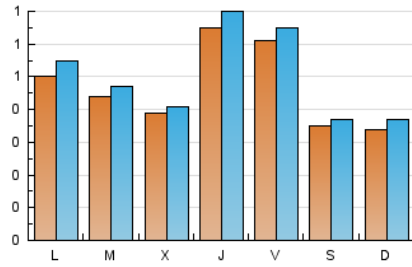

1. Cifras totales y promedios (Nacional)

MES - AÑO	NAVEGADORES UNICOS	VISITAS	PAGINAS
Noviembre - 2022	1.204	1.495	2.202
PROMEDIO DIARIO	46	50	73
PROMEDIO LUNES-VIERNES	51	55	81
PROMEDIO SABADO-DOMINGO	34	37	52
PAGINAS / VISITAS	1,47		
DURACION MEDIA VISITAS	0:00:52		
DURACION MEDIA PAGINAS	0:01:51		

2. Secciones (Nacional)

	PAGINAS	%
HOME	419	19.03 %
RESTO	1.783	80.97 %

3. Por día del mes (Nacional)

Día	N. únicos	Visitas	Páginas	Día	N. únicos	Visitas	Páginas	Día	N. únicos	Visitas	Páginas
1	51	53	75	11	122	128	163	21	56	62	96
2	50	54	82	12	73	77	99	22	41	41	61
3	51	55	77	13	40	42	53	23	36	40	72
4	41	42	62	14	52	58	95	24	64	70	97
5	30	36	47	15	38	42	68	25	34	40	60
6	28	31	54	16	34	38	54	26	15	15	21
7	42	46	69	17	67	71	87	27	32	36	54
8	55	58	88	18	45	50	81	28	49	52	71
9	43	43	55	19	21	21	26	29	36	42	63
10	76	85	171	20	34	37	59	30	30	30	42

4. Gráficas (Nacional)

4.1 Por día de la semana (promedio)

N. únicos / Visitas (x 100)

Páginas (x 100)

4.2 Por franja horaria (promedio)

Visitas__ (x 1000)

Páginas (x 1000)

4.3 Por meses