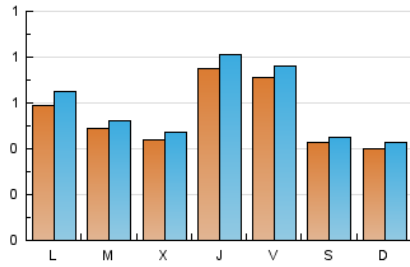

1. Cifras totales y promedios (Nacional e Internacional)

MES - AÑO	NAVEGADORES UNICOS	VISITAS	PAGINAS
Noviembre - 2022	1.428	1.732	2.474
PROMEDIO DIARIO	54	58	82
PROMEDIO LUNES-VIERNES	58	63	91
PROMEDIO SABADO-DOMINGO	41	44	60
PAGINAS / VISITAS	1,43		
DURACION MEDIA VISITAS	0:00:46		
DURACION MEDIA PAGINAS	0:01:48		

2. Secciones (Nacional e Internacional)

	PAGINAS	%
HOME	456	18.43 %
RESTO	2.018	81.57 %

3. Por día del mes (Nacional e Internacional)

Día	N. únicos	Visitas	Páginas	Día	N. únicos	Visitas	Páginas	Día	N. únicos	Visitas	Páginas
1	56	58	82	11	150	156	192	21	63	70	106
2	59	63	91	12	92	96	124	22	45	45	65
3	58	62	84	13	53	55	66	23	49	53	85
4	48	49	69	14	74	81	126	24	73	79	106
5	37	43	54	15	42	46	72	25	39	46	66
6	34	37	60	16	37	41	57	26	19	19	25
7	45	51	81	17	74	79	96	27	34	38	58
8	57	60	91	18	48	53	84	28	52	56	75
9	43	43	55	19	23	23	28	29	43	50	72
10	96	105	193	20	39	42	66	30	33	33	45

4. Gráficas (Nacional e Internacional)

4.1 Por día de la semana (promedio)

N. únicos / Visitas (x 100)

Páginas (x 100)

4.2 Por franja horaria (promedio)

Visitas_ (x 1000)

Páginas (x 1000)

4.3 Por meses