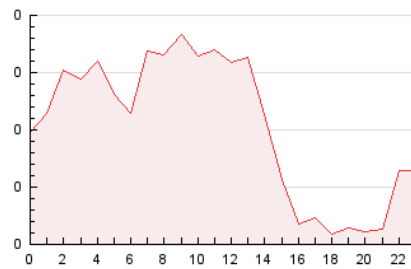

2. Secciones (Nacional e Internacional)

	PAGINAS	%
HOME	456	18.43 %
RESTO	2.018	81.57 %

3. Por día del mes (Nacional e Internacional)

Día	N. únicos	Visitas	Páginas	Día	N. únicos	Visitas	Páginas	Día	N. únicos	Visitas	Páginas
1	56	58	82	11	150	156	192	21	63	70	106
2	59	63	91	12	92	96	124	22	45	45	65
3	58	62	84	13	53	55	66	23	49	53	85
4	48	49	69	14	74	81	126	24	73	79	106
5	37	43	54	15	42	46	72	25	39	46	66
6	34	37	60	16	37	41	57	26	19	19	25
7	45	51	81	17	74	79	96	27	34	38	58
8	57	60	91	18	48	53	84	28	52	56	75
9	43	43	55	19	23	23	28	29	43	50	72
10	96	105	193	20	39	42	66	30	33	33	45

4. Gráficas (Nacional e Internacional)

4.1 Por día de la semana (promedio)

N. únicos / Visitas (x 100)

Páginas (x 100)

4.2 Por franja horaria (promedio)

Visitas_ (x 1000)

Páginas (x 1000)

4.3 Por meses